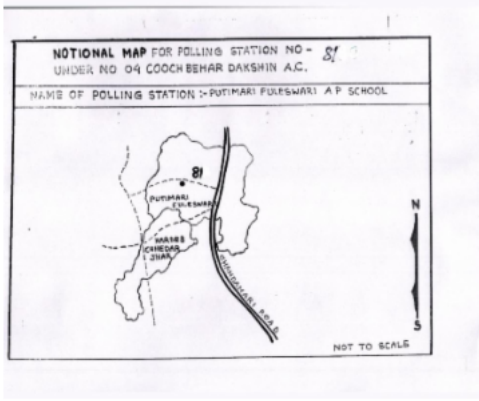

Nazri Naksha