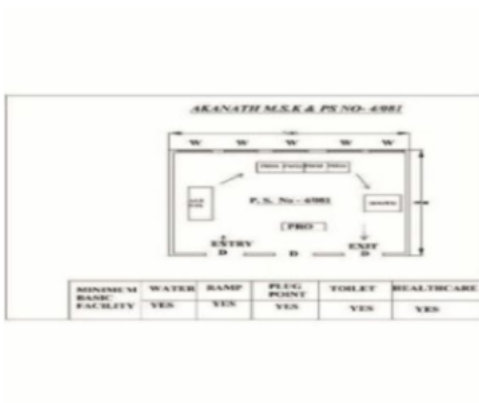

নির্বাচক নিবন্ধন আধিকারিকের স্বাক্ষর

Nazri Naksha

Google Map View

Polling Station Building Front View

Polling Station Front View

Cad View

Key MAP View

1 নাম : রেজাকুল মিয়া পিতার নাম: গফুর মিয়া বাড়ির নং : 2001 বয়স : 29 লিঙ্গ : পুরুষ	TSX2227288 ফটো উপলব্ধ	2 নাম : নৈলাশ বর্মন পিতার নাম: দেবারু বর্মন বাড়ির নং : n0126 বয়স : 55 লিঙ্গ : পুরুষ	TSX2041358 ফটো উপলব্ধ	3 নাম : মিনতি বর্মন স্বামীর নাম: নৈলাশ বর্মন বাড়ির নং : n0126 বয়স : 47 লিঙ্গ : মহিলা	DWP1654110 ফটো উপলব্ধ
4 নাম : আমিনা বিবি স্বামীর নাম: আজিদুল আলী বাড়ির নং : n0057 বয়স : 35 লিঙ্গ : মহিলা	TSX1458884 ফটো উপলব্ধ	5 নাম : আছোমা বিবি স্বামীর নাম: হোসেন আলী মিয়া বাড়ির নং : n0057 বয়স : 66 লিঙ্গ : মহিলা	WB/01/005/405052 ফটো উপলব্ধ	6 নাম : সমসের আলী পিতার নাম: চান্দিয়া মিয়া বাড়ির নং : n0166 বয়স : 83 লিঙ্গ : পুরুষ	WB/01/005/405780 ফটো উপলব্ধ
7 নাম : হাসেন আলী পিতার নাম: মকবুল মিয়া বাড়ির নং : n0057 বয়স : 76 লিঙ্গ : পুরুষ	WB/01/005/405062 ফটো উপলব্ধ	8 নাম : আমিনুর ইসলাম পিতার নাম: ফজল মিঞা বাড়ির নং : n0165 বয়স : 27 লিঙ্গ : পুরুষ	TSX1873330 ফটো উপলব্ধ	9 নাম : নিতাই কির্তনীয়া পিতার নাম: কার্তিক চন্দ্র কির্তনীয়া বাড়ির নং : এন0052 বয়স : 26 লিঙ্গ : পুরুষ	TSX2059657 ফটো উপলব্ধ
10 নাম : মেঘনা (সরকার) কির্তনীয়া স্বামীর নাম: চৈতন্য কির্তনীয়া বাড়ির নং : n0019 বয়স : 38 লিঙ্গ : মহিলা	DWP2808772 ফটো উপলব্ধ	11 নাম : মনোরঞ্জন কির্তনীয়া পিতার নাম: অন্তিম কির্তনীয়া বাড়ির নং : n0019 বয়স : 49 লিঙ্গ : পুরুষ	DWP1654037 ফটো উপলব্ধ	12 নাম : কার্তিক চন্দ্র কির্তনীয়া পিতার নাম: অন্তিম কির্তনীয়া বাড়ির নং : n0019 বয়স : 55 লিঙ্গ : পুরুষ	WB/01/005/363570 ফটো উপলব্ধ
13 নাম : আলো কির্তনীয়া স্বামীর নাম: প্রাণকৃষ্ণ কির্তনীয়া বাড়ির নং : n0045 বয়স : 39 লিঙ্গ : মহিলা	TSX1191113 ফটো উপলব্ধ	14 নাম : মনমতী কির্তনীয়া পিতার নাম: অন্তিম কির্তনীয়া বাড়ির নং : n0019 বয়স : 71 লিঙ্গ : মহিলা	WB/01/005/363459 ফটো উপলব্ধ	15 নাম : প্রমিলা কির্তনীয়া স্বামীর নাম: কার্তিক চন্দ্র কির্তনীয়া বাড়ির নং : n0019 বয়স : 40 লিঙ্গ : মহিলা	TSX1101187 ফটো উপলব্ধ
16 নাম : প্রান কৃষ্ণ কির্তনীয়া পিতার নাম: অন্তিম কির্তনীয়া বাড়ির নং : n0019 বয়স : 52 লিঙ্গ : পুরুষ	WB/01/005/363516 ফটো উপলব্ধ	17 নাম : ফুলমতী কির্তনীয়া স্বামীর নাম: মনোরঞ্জন কির্তনীয়া বাড়ির নং : n0019 বয়স : 37 লিঙ্গ : মহিলা	TSX1101195 ফটো উপলব্ধ	18 নাম : দুতিরাম কির্তনীয়া পিতার নাম: গোসাই দাস কির্তনীয়া বাড়ির নং : n0050 বয়স : 60 লিঙ্গ : পুরুষ	WB/01/005/405723 ফটো উপলব্ধ
19 নাম : বাতাসীবালা কির্তনীয়া স্বামীর নাম: সিদ্ধি কির্তনীয়া বাড়ির নং : n0129 বয়স : 66 লিঙ্গ : মহিলা	WB/01/005/405281 ফটো উপলব্ধ	20 নাম : সুধীর কির্তনীয়া পিতার নাম: গোসাইদাশ কির্তনীয়া বাড়ির নং : n0050 বয়স : 71 লিঙ্গ : পুরুষ	WB/01/005/405595 ফটো উপলব্ধ	21 নাম : ধনঞ্জয় কির্তনীয়া পিতার নাম: সুধীর কির্তনীয়া বাড়ির নং : n0050 বয়স : 37 লিঙ্গ : পুরুষ	DWP2883569 ফটো উপলব্ধ
22 নাম : বিপ্লব কির্তনীয়া পিতার নাম: সিদ্ধেশ্বর কির্তনীয়া বাড়ির নং : n0050 বয়স : 39 লিঙ্গ : পুরুষ	DWP2719037 ফটো উপলব্ধ	23 নাম : উজ্জল কির্তনীয়া পিতার নাম: সিদ্ধি কির্তনীয়া বাড়ির নং : n0050 বয়স : 34 লিঙ্গ : পুরুষ	TSX1559319 ফটো উপলব্ধ	24 নাম : চিত্রাবালা কির্তনীয়া স্বামীর নাম: সুধীর কির্তনীয়া বাড়ির নং : n0050 বয়স : 58 লিঙ্গ : মহিলা	WB/01/005/405465 ফটো উপলব্ধ
25 নাম : চয়ন কির্তনীয়া পিতার নাম: সিদ্ধি কির্তনীয়া বাড়ির নং : এন0050 বয়স : 25 লিঙ্গ : পুরুষ	TSX2198901 ফটো উপলব্ধ	26 নাম : বিউটি কির্তনীয়া মোদক স্বামীর নাম: ধনঞ্জয় কির্তনীয়া বাড়ির নং : এন0049 বয়স : 29 লিঙ্গ : মহিলা	TSX2215507 ফটো উপলব্ধ	27 নাম : চৈতন্য কির্তনীয়া পিতার নাম: নুপেন্দ্র নাথ কির্তনীয়া বাড়ির নং : n0138 বয়স : 48 লিঙ্গ : পুরুষ	DWP1696335 ফটো উপলব্ধ
28 নাম : সুস্মিতা রায় পিতার নাম: সুকচন রায় বাড়ির নং : এন0004 বয়স : 26 লিঙ্গ : মহিলা	TSX1958891 ফটো উপলব্ধ	29 নাম : ভুজুরী কির্তনীয়া স্বামীর নাম: দুতিরাম কির্তনীয়া বাড়ির নং : n0050 বয়স : 47 লিঙ্গ : মহিলা	DWP2141547 ফটো উপলব্ধ	30 নাম : উপেন কির্তনীয়া পিতার নাম: গোসাইদাস কির্তনীয়া বাড়ির নং : n0050 বয়স : 67 লিঙ্গ : পুরুষ	WB/01/005/405681 ফটো উপলব্ধ