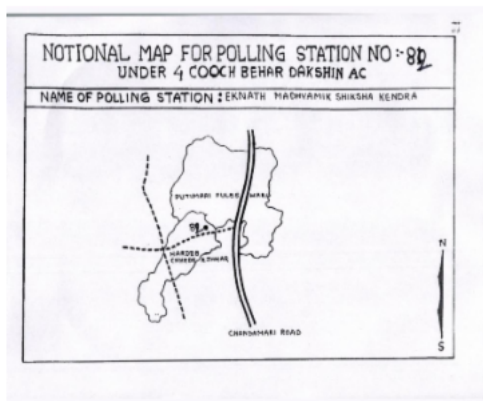

Nazri Naksha