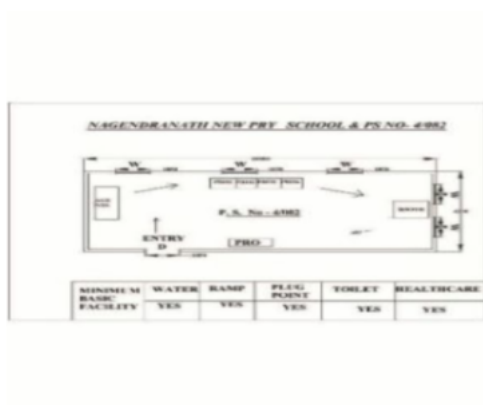

নির্বাচক নিবন্ধন আধিকারিকের স্বাক্ষর

Nazri Naksha

Google Map View

Polling Station Building Front View

Polling Station Front View

Cad View

Key MAP View

<p>1</p> <p>নাম : রাফিজুল আলি পিতার নাম : মুহম্মদ আলি মিয়া বাড়ির নং : এন0465 বয়স : 24 লিঙ্গ : পুরুষ</p> <p>TSX2155042</p> <p>ফটো উপলব্ধ</p>	<p>2</p> <p>নাম : সাজিনা খাতুন বিবি স্বামীর নাম : মো: রফিকুল ইসলাম বাড়ির নং : n0113 বয়স : 29 লিঙ্গ : মহিলা</p> <p>TSX1912443</p> <p>ফটো উপলব্ধ</p>	<p>3</p> <p>নাম : বার্না খাতুন বিবি স্বামীর নাম : রাফিজুল আলি বাড়ির নং : n0125 বয়স : 30 লিঙ্গ : মহিলা</p> <p>TSX1912484</p> <p>ফটো উপলব্ধ</p>
<p>4</p> <p>নাম : আল্লারানী ঘোষ স্বামীর নাম : রুহিনী ঘোষ বাড়ির নং : n0070 বয়স : 51 লিঙ্গ : মহিলা</p> <p>WB/01/005/405785</p> <p>ফটো উপলব্ধ</p>	<p>5</p> <p>নাম : অমর ঘোষ পিতার নাম : রুহিনী ঘোষ বাড়ির নং : n0070 বয়স : 34 লিঙ্গ : পুরুষ</p> <p>TSX1459353</p> <p>ফটো উপলব্ধ</p>	<p>6</p> <p>নাম : সমর ঘোষ পিতার নাম : রুহিনী ঘোষ বাড়ির নং : n0070 বয়স : 33 লিঙ্গ : পুরুষ</p> <p>TSX1375948</p> <p>ফটো উপলব্ধ</p>
<p>7</p> <p>নাম : রুহিনী ঘোষ পিতার নাম : ভবানন্দ ঘোষ বাড়ির নং : n0070 বয়স : 61 লিঙ্গ : পুরুষ</p> <p>WB/01/005/405481</p> <p>ফটো উপলব্ধ</p>	<p>8</p> <p>নাম : মুনমুন সরকার (ঘোস) স্বামীর নাম : অমর কুমার ঘোস বাড়ির নং : n0070 বয়স : 28 লিঙ্গ : মহিলা</p> <p>TSX1785070</p> <p>ফটো উপলব্ধ</p>	<p>9</p> <p>নাম : রঞ্জনচন্দ্র চৌধুরী পিতার নাম : বঙ্কিম চৌধুরী বাড়ির নং : n0044 বয়স : 52 লিঙ্গ : পুরুষ</p> <p>WB/01/005/405630</p> <p>ফটো উপলব্ধ</p>
<p>10</p> <p>নাম : শিল্পী (মিত্র) চৌধুরী স্বামীর নাম : প্রতাপ চন্দ্র চৌধুরী বাড়ির নং : n0044 বয়স : 37 লিঙ্গ : মহিলা</p> <p>DWP2808905</p> <p>ফটো উপলব্ধ</p>	<p>11</p> <p>নাম : সুভাষচন্দ্র চৌধুরী পিতার নাম : বঙ্কিমচন্দ্র চৌধুরী বাড়ির নং : n0044 বয়স : 47 লিঙ্গ : পুরুষ</p> <p>DWP1653575</p> <p>ফটো উপলব্ধ</p>	<p>12</p> <p>নাম : প্রতাপচন্দ্র চৌধুরী পিতার নাম : বঙ্কিম চৌধুরী বাড়ির নং : n0044 বয়স : 57 লিঙ্গ : পুরুষ</p> <p>WB/01/005/405727</p> <p>ফটো উপলব্ধ</p>
<p>13</p> <p>নাম : সুভারানী চৌধুরী স্বামীর নাম : বঙ্কিম চৌধুরী বাড়ির নং : n0044 বয়স : 81 লিঙ্গ : মহিলা</p> <p>WB/01/005/405282</p> <p>ফটো উপলব্ধ</p>	<p>14</p> <p>নাম : লক্ষ্মী চৌধুরী স্বামীর নাম : সুভাষ চন্দ্র চৌধুরী বাড়ির নং : n0044 বয়স : 38 লিঙ্গ : মহিলা</p> <p>DWP2808731</p> <p>ফটো উপলব্ধ</p>	<p>15</p> <p>নাম : পিঙ্কি চৌধুরী পিতার নাম : রঞ্জন চন্দ্র চৌধুরী বাড়ির নং : এন0044 বয়স : 25 লিঙ্গ : মহিলা</p> <p>TSX2348829</p> <p>ফটো উপলব্ধ</p>
<p>16</p> <p>নাম : ডালিয়া চৌধুরী পিতার নাম : সুভাষ চন্দ্র চৌধুরী বাড়ির নং : এন0044 বয়স : 20 লিঙ্গ : মহিলা</p> <p>TSX2434439</p> <p>ফটো উপলব্ধ</p>	<p>17</p> <p>নাম : অল্পপূন্য চৌধুরী পিতার নাম : প্রতাপ চৌধুরী বাড়ির নং : এন044 বয়স : 20 লিঙ্গ : মহিলা</p> <p>TSX2356293</p> <p>ফটো উপলব্ধ</p>	<p>18</p> <p>নাম : কনিকা দাস স্বামীর নাম : বিমল চন্দ্র দাস বাড়ির নং : n0031 বয়স : 61 লিঙ্গ : মহিলা</p> <p>DWP1653922</p> <p>ফটো উপলব্ধ</p>
<p>19</p> <p>নাম : বিমল চন্দ্র দাশ পিতার নাম : রবীন্দ্র দাশ বাড়ির নং : n0031 বয়স : 67 লিঙ্গ : পুরুষ</p> <p>DWP2436715</p> <p>ফটো উপলব্ধ</p>	<p>20</p> <p>নাম : সজল দাস পিতার নাম : বিমল চন্দ্র দাস বাড়ির নং : n0031 বয়স : 28 লিঙ্গ : পুরুষ</p> <p>TSX1784974</p> <p>ফটো উপলব্ধ</p>	<p>21</p> <p>নাম : উৎপল দাস পিতার নাম : বিমল চন্দ্র দাস বাড়ির নং : n0031 বয়স : 30 লিঙ্গ : পুরুষ</p> <p>TSX1677178</p> <p>ফটো উপলব্ধ</p>
<p>22</p> <p>নাম : লালবাবু দাস পিতার নাম : দেবেন্দ্র নাথ দাস বাড়ির নং : n0090 বয়স : 53 লিঙ্গ : পুরুষ</p> <p>WB/01/005/366345</p> <p>ফটো উপলব্ধ</p>	<p>23</p> <p>নাম : কৌশিক দাস পিতার নাম : বাবুল চন্দ্র দাস বাড়ির নং : n0140 বয়স : 24 লিঙ্গ : পুরুষ</p> <p>TSX2142834</p> <p>ফটো উপলব্ধ</p>	<p>24</p> <p>নাম : লিপিকা দত্ত(দাস) স্বামীর নাম : লালবাবু দাস বাড়ির নং : n0090 বয়স : 50 লিঙ্গ : মহিলা</p> <p>WB/01/005/411368</p> <p>ফটো উপলব্ধ</p>
<p>25</p> <p>নাম : চন্দনা রায় সরকার স্বামীর নাম : সুবল চন্দ্র দাস বাড়ির নং : n0090 বয়স : 47 লিঙ্গ : মহিলা</p> <p>DWP2436723</p> <p>ফটো উপলব্ধ</p>	<p>26</p> <p>নাম : গনেশ দাস পিতার নাম : নুপেন্দ্র দাস বাড়ির নং : n0109 বয়স : 31 লিঙ্গ : পুরুষ</p> <p>TSX1912427</p> <p>ফটো উপলব্ধ</p>	<p>27</p> <p>নাম : গীতা বর্মণ পিতার নাম : কমলকান্ত বর্মণ বাড়ির নং : এন0063 বয়স : 27 লিঙ্গ : মহিলা</p> <p>TSX1971068</p> <p>ফটো উপলব্ধ</p>
<p>28</p> <p>নাম : যোগেশ বর্মণ পিতার নাম : টরটরু বর্মণ বাড়ির নং : n0081 বয়স : 30 লিঙ্গ : পুরুষ</p> <p>TSX1559384</p> <p>ফটো উপলব্ধ</p>	<p>29</p> <p>নাম : জয়ন্তী বর্মণ স্বামীর নাম : টরটরু বর্মণ বাড়ির নং : n0081 বয়স : 56 লিঙ্গ : মহিলা</p> <p>DWP2437119</p> <p>ফটো উপলব্ধ</p>	<p>30</p> <p>নাম : কৈলাশ বর্মণ পিতার নাম : দেবারু বর্মণ বাড়ির নং : n0076 বয়স : 61 লিঙ্গ : পুরুষ</p> <p>WB/01/005/405112</p> <p>ফটো উপলব্ধ</p>