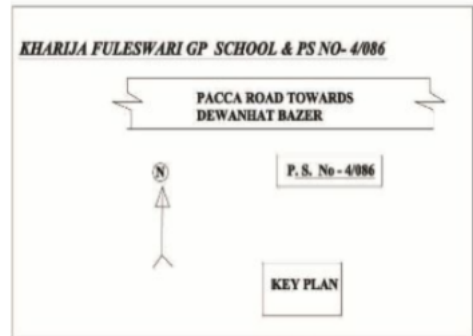

নির্বাচক নিবন্ধন আধিকারিকের স্বাক্ষর

Nazri Naksha

Google Map View

Polling Station Building Front View

Polling Station Front View

Cad View

Key MAP View

1 নাম : এনামুল হক পিতার নাম: খবির হোসেন বাড়ির নং : n0192 বয়স : 30 লিঙ্গ : পুরুষ	TSX1913136 ফটো উপলব্ধ	2 নাম : রিনা পারভীন পিতার নাম: ছমির আলী বাড়ির নং : 0182 বয়স : 24 লিঙ্গ : মহিলা	TSX2222875 ফটো উপলব্ধ	3 নাম : সামিউল ইসলাম পিতার নাম: আজাদুল হক বাড়ির নং : 0087 বয়স : 23 লিঙ্গ : পুরুষ	TSX2252914 ফটো উপলব্ধ
4 নাম : জমির মিয়া পিতার নাম: বদারু মিঞা বাড়ির নং : n0182 বয়স : 65 লিঙ্গ : পুরুষ	TSX2039535 ফটো উপলব্ধ	5 নাম : সোয়েল হক পিতার নাম: জমির আলী বাড়ির নং : 01 বয়স : 22 লিঙ্গ : পুরুষ	TSX2288041 ফটো উপলব্ধ	# 6 নাম : ছমির আলী পিতার নাম: বদারু মিয়া বাড়ির নং : n0182 বয়স : 61 লিঙ্গ : পুরুষ	TSX2048890 ফটো উপলব্ধ
7 নাম : রসিদুল হক পিতার নাম: নাদের আলী বাড়ির নং : 0051 বয়স : 27 লিঙ্গ : পুরুষ	TSX2222719 ফটো উপলব্ধ	8 নাম : এন্তোজার আব্দুল পিতার নাম: আব্দুল সাদিক মিঞা বাড়ির নং : এন0008 বয়স : 28 লিঙ্গ : পুরুষ	TSX1973841 ফটো উপলব্ধ	9 নাম : আজাদুল হক পিতার নাম: আব্দুল বারি বাড়ির নং : n0087 বয়স : 54 লিঙ্গ : পুরুষ	TSX2049120 ফটো উপলব্ধ
10 নাম : মনিরুল হক পিতার নাম: বদারু মিঞা বাড়ির নং : n0182 বয়স : 51 লিঙ্গ : পুরুষ	DWP2440428 ফটো উপলব্ধ	11 নাম : একরামুল হক পিতার নাম: আব্দুল সাদিক মিঞা বাড়ির নং : এন0069 বয়স : 25 লিঙ্গ : পুরুষ	TSX2062750 ফটো উপলব্ধ	12 নাম : ফরিদুল আলম পিতার নাম: জমির আলী বাড়ির নং : এন0182 বয়স : 24 লিঙ্গ : পুরুষ	TSX2214195 ফটো উপলব্ধ
13 নাম : মজিতন বিবি স্বামীর নাম: জমির মিঞা বাড়ির নং : n0182 বয়স : 61 লিঙ্গ : মহিলা	TSX2039592 ফটো উপলব্ধ	14 নাম : সাবানা খাতুন স্বামীর নাম: সাহাবুল হক বাড়ির নং : পাট নং 86 বয়স : 24 লিঙ্গ : মহিলা	TSX2333565 ফটো উপলব্ধ	# 15 নাম : জমির আলী পিতার নাম: বদারু মিঞা বাড়ির নং : n0182 বয়স : 50 লিঙ্গ : পুরুষ	TSX2053130 ফটো উপলব্ধ
# 16 নাম : আজিয়া বিবি স্বামীর নাম: ছমির আলী বাড়ির নং : n0182 বয়স : 56 লিঙ্গ : মহিলা	TSX2048973 ফটো উপলব্ধ	17 নাম : আকিমা খাতুন স্বামীর নাম: সফিদুল হক বাড়ির নং : n0051 বয়স : 32 লিঙ্গ : মহিলা	TSX1786201 ফটো উপলব্ধ	18 নাম : দুলাল হোসেন পিতার নাম: খবির হোসেন বাড়ির নং : n0192 বয়স : 33 লিঙ্গ : পুরুষ	TSX1460799 ফটো উপলব্ধ
19 নাম : সাহিদা বিবি (খাতুন) স্বামীর নাম: জমির আলী বাড়ির নং : n0182 বয়স : 38 লিঙ্গ : মহিলা	TSX1460922 ফটো উপলব্ধ	20 নাম : আজিজুল হক পিতার নাম: জমির মিয়া বাড়ির নং : n0182 বয়স : 29 লিঙ্গ : পুরুষ	TSX1678598 ফটো উপলব্ধ	21 নাম : জিয়াবুল হক পিতার নাম: জমির মিয়া বাড়ির নং : n0182 বয়স : 31 লিঙ্গ : পুরুষ	TSX1678747 ফটো উপলব্ধ
22 নাম : সাহাজাহান (মিঞা) পিতার নাম: আব্দুল কাদের বাড়ির নং : n0051 বয়স : 30 লিঙ্গ : পুরুষ	TSX1679075 ফটো উপলব্ধ	23 নাম : নূরনাহার (খাতুন) বিবি স্বামীর নাম: আব্দুল সাদিক মিঞা বাড়ির নং : n0008 বয়স : 48 লিঙ্গ : মহিলা	TSX1194307 ফটো উপলব্ধ	24 নাম : ইয়ানুর হোসেন পিতার নাম: খবির হোসেন বাড়ির নং : n0192 বয়স : 30 লিঙ্গ : পুরুষ	TSX1945591 ফটো উপলব্ধ
25 নাম : জাহাঙ্গীর আলোম পিতার নাম: আব্দুল মান্নাফ. বাড়ির নং : n0051 বয়স : 38 লিঙ্গ : পুরুষ	TSX1194398 ফটো উপলব্ধ	26 নাম : আব্বুছাদিক পিতার নাম: জসোমুদ্দিন মিয়া বাড়ির নং : n0008 বয়স : 57 লিঙ্গ : পুরুষ	WB/01/005/417566 ফটো উপলব্ধ	27 নাম : সাগীরা বানু পিতার নাম: আব্দুল সাদিক মিঞা বাড়ির নং : এন00 বয়স : 20 লিঙ্গ : মহিলা	TSX2349652 ফটো উপলব্ধ
28 নাম : আব্দুল রেজাক বসুনিয়া পিতার নাম: লুতফর বসুনিয়া বাড়ির নং : n0087 বয়স : 24 লিঙ্গ : পুরুষ	TSX2089787 ফটো উপলব্ধ	29 নাম : আব্দুল কাদের পিতার নাম: হোসেন মিয়া বাড়ির নং : n0051 বয়স : 57 লিঙ্গ : পুরুষ	WB/01/005/417459 ফটো উপলব্ধ	30 নাম : সাহেরা বানু বিবি স্বামীর নাম: জমির আলী বাড়ির নং : n0182 বয়স : 35 লিঙ্গ : মহিলা	TSX1300276 ফটো উপলব্ধ