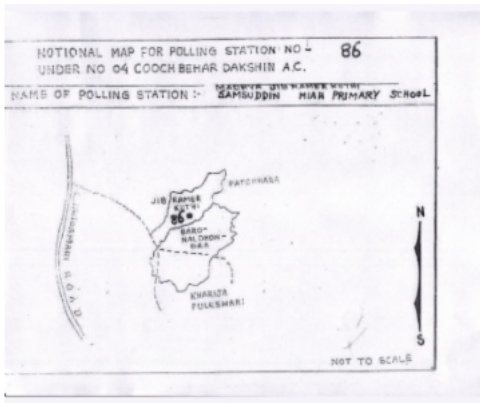

Nazri Naksha