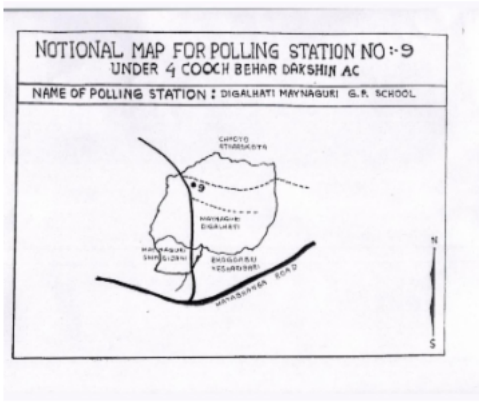

Nazri Naksha