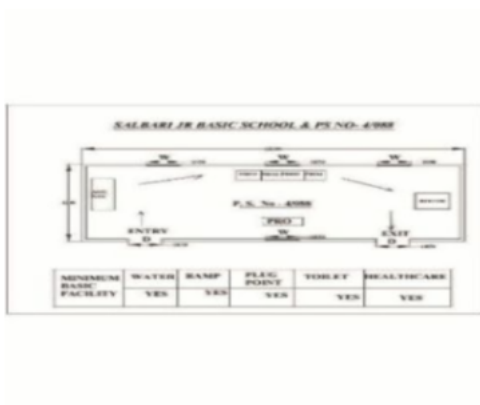

নির্বাচক নিবন্ধন আধিকারিকের স্বাক্ষর

Nazri Naksha

Google Map View

Polling Station Building Front View

Polling Station Front View

Cad View

Key MAP View

1 নাম : মোসলেমা পারভীন স্বামীর নাম : সামিনুর হক বাড়ির নং : এন0165 বয়স : 28 লিঙ্গ : মহিলা	TSX2253995 ফটো উপলব্ধ	2 নাম : আজিবর মিশ্র পিতার নাম : ফৈজুল্লা মিশ্র বাড়ির নং : n0005 বয়স : 49 লিঙ্গ : পুরুষ	TSX2320786 ফটো উপলব্ধ	3 নাম : আমিজা বিবি স্বামীর নাম : আজিজুল হক বাড়ির নং : n0005 বয়স : 49 লিঙ্গ : মহিলা	TSX2052025 ফটো উপলব্ধ
4 নাম : আলতাভ হোসেন পিতার নাম : আফাজ উদ্দিন বাড়ির নং : n0136 বয়স : 36 লিঙ্গ : পুরুষ	TSX0376699 ফটো উপলব্ধ	5 নাম : খইমন বিবি স্বামীর নাম : আব্দুল রেহাক বাড়ির নং : খারিজা ফুলেশ্বরী বয়স : 43 লিঙ্গ : মহিলা	DWP2147890 ফটো উপলব্ধ	6 নাম : ছামসুন নাহার স্বামীর নাম : আজিবর মিয়া বাড়ির নং : n0005 বয়স : 45 লিঙ্গ : মহিলা	DWP2147866 ফটো উপলব্ধ
7 নাম : আহাৰুল ইসলাম পিতার নাম : আহম্মেদ হোসেন বাড়ির নং : n0058 বয়স : 61 লিঙ্গ : পুরুষ	TSX2268803 ফটো উপলব্ধ	8 নাম : রেজিনা খাতুন স্বামীর নাম : মজিবুল হক বাড়ির নং : n0066 বয়স : 29 লিঙ্গ : মহিলা	TSX1875574 ফটো উপলব্ধ	9 নাম : আজিম আলী মায়ের নাম : ফয়জুল্লা মিশ্র বাড়ির নং : n0005 বয়স : 45 লিঙ্গ : পুরুষ	DWP2442218 ফটো উপলব্ধ
10 নাম : তহমিনা খাতুন স্বামীর নাম : মিজানুর ইসলাম বাড়ির নং : নং12 বয়স : 26 লিঙ্গ : মহিলা	TSX2143881 ফটো উপলব্ধ	11 নাম : তাজনুর আলী পিতার নাম : আজিবর মিশ্র বাড়ির নং : খারিজা ফুলেশ্বরী বয়স : 23 লিঙ্গ : পুরুষ	TSX2331080 ফটো উপলব্ধ	12 নাম : আজিজুল হক পিতার নাম : ফৈজুল্লা মিশ্র বাড়ির নং : n0005 বয়স : 56 লিঙ্গ : পুরুষ	TSX2051985 ফটো উপলব্ধ
13 নাম : মো আবু আলম পিতার নাম : নুরুল ইসলাম বাড়ির নং : n0112 বয়স : 34 লিঙ্গ : পুরুষ	TSX1195510 ফটো উপলব্ধ	14 নাম : রেজিনা বিবি স্বামীর নাম : আফাজ উদ্দিন মিশ্র বাড়ির নং : n0136 বয়স : 69 লিঙ্গ : মহিলা	TSX2046670 ফটো উপলব্ধ	15 নাম : নুরমহম্মদ ইসলাম পিতার নাম : আকবর আলী বাড়ির নং : n0024 বয়স : 59 লিঙ্গ : পুরুষ	TSX2049625 ফটো উপলব্ধ
16 নাম : আজিতন খাতুন স্বামীর নাম : আব্দুর ইসলাম বাড়ির নং : n0024 বয়স : 28 লিঙ্গ : মহিলা	TSX2111037 ফটো উপলব্ধ	17 নাম : সাহিদুল হক পিতার নাম : আব্দুল রেহাক বাড়ির নং : n0140 বয়স : 24 লিঙ্গ : পুরুষ	TSX2111003 ফটো উপলব্ধ	18 নাম : আনারুল ইসলাম পিতার নাম : নুর মহম্মদ ইসলাম বাড়ির নং : এন0024 বয়স : 26 লিঙ্গ : পুরুষ	TSX1976299 ফটো উপলব্ধ
# 19 নাম : সাহিদা বিবি স্বামীর নাম : আজিম আলী বাড়ির নং : n0005 বয়স : 42 লিঙ্গ : মহিলা	TSX1300722 ফটো উপলব্ধ	20 নাম : কবিয়া খাতুন স্বামীর নাম : আব্দুল আজিজ বাড়ির নং : এন0154 বয়স : 28 লিঙ্গ : মহিলা	TSX2202489 ফটো উপলব্ধ	21 নাম : আফ্রিকা বেগম স্বামীর নাম : আতাউর রহমান বাড়ির নং : n0058 বয়স : 46 লিঙ্গ : মহিলা	DWP2441863 ফটো উপলব্ধ
22 নাম : এলাহি হোসেন পিতার নাম : অজবদদীন মিয়া বাড়ির নং : n0051 বয়স : 48 লিঙ্গ : পুরুষ	TSX2035715 ফটো উপলব্ধ	23 নাম : সাইদা বানু (বিবি) স্বামীর নাম : আইনুল হক বাড়ির নং : n0140 বয়স : 30 লিঙ্গ : মহিলা	TSX1679927 ফটো উপলব্ধ	24 নাম : নাজমা বিবি স্বামীর নাম : আজিজুল হক বাড়ির নং : n0136 বয়স : 56 লিঙ্গ : মহিলা	DWP2147882 ফটো উপলব্ধ
25 নাম : সাজিনুর ইসলাম পিতার নাম : আজিম আলী বাড়ির নং : খারিজা ফুলেশ্বরী বয়স : 22 লিঙ্গ : পুরুষ	TSX2272789 ফটো উপলব্ধ	26 নাম : আব্দুল রেজ্জাক পিতার নাম : সুলতান বাড়ির নং : n0162 বয়স : 51 লিঙ্গ : পুরুষ	WB/01/005/423161 ফটো উপলব্ধ	27 নাম : সাজিনুর ইসলাম পিতার নাম : আজিজুল হক বাড়ির নং : খারিজা ফুলেশ্বরী বয়স : 22 লিঙ্গ : পুরুষ	TSX2263341 ফটো উপলব্ধ
28 নাম : রাজিকুল ইসলাম পিতার নাম : আব্দুল রেজ্জাক বাড়ির নং : এন0162 বয়স : 28 লিঙ্গ : পুরুষ	TSX1976158 ফটো উপলব্ধ	29 নাম : সাহেরা বিবি স্বামীর নাম : আব্দুল মজিদ বাড়ির নং : n0165 বয়স : 54 লিঙ্গ : মহিলা	WB/01/005/423545 ফটো উপলব্ধ	30 নাম : মজিয়া বিবি স্বামীর নাম : আব্দুল রেজ্জাক বাড়ির নং : n0140 বয়স : 56 লিঙ্গ : মহিলা	WB/01/005/423353 ফটো উপলব্ধ