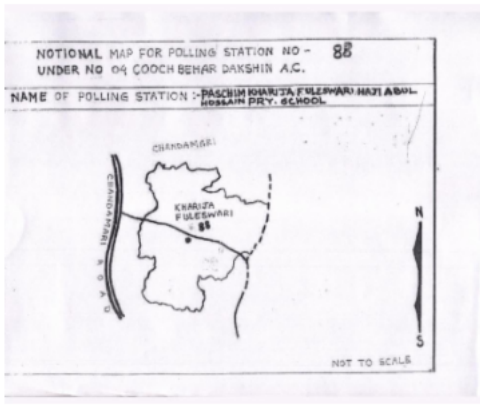

Nazri Naksha