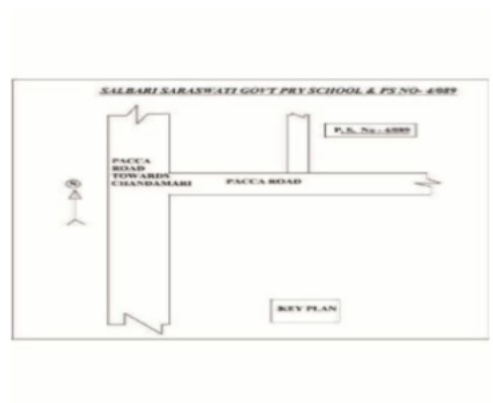

নির্বাচক নিবন্ধন আধিকারিকের স্বাক্ষর

Nazri Naksha

Google Map View

Polling Station Building Front View

Polling Station Front View

Cad View

Key MAP View

1 নাম : দীপংকর বর্মন মায়ের নাম: অনীতা বর্মন বাড়ির নং : এন0078 বয়স : 28 লিঙ্গ : পুরুষ	TSX2058584 ফটো উপলব্ধ	2 নাম : দীপক আধিকারী পিতার নাম: সুভাষ আধিকারী বাড়ির নং : n0075 বয়স : 27 লিঙ্গ : পুরুষ	TSX1875814 ফটো উপলব্ধ	3 নাম : সোনা আধিকারী স্বামীর নাম: বীরেন্দ্র আধিকারী বাড়ির নং : n0077 বয়স : 56 লিঙ্গ : মহিলা	WB/01/005/429252 ফটো উপলব্ধ
4 নাম : জ্যোৎস্না আধিকারী স্বামীর নাম: অবিনাশ আধিকারী বাড়ির নং : n0311 বয়স : 59 লিঙ্গ : মহিলা	WB/01/005/399310 ফটো উপলব্ধ	5 নাম : সুরোচী আধিকারী স্বামীর নাম: শশীমোহন আধিকারী বাড়ির নং : n0030 বয়স : 55 লিঙ্গ : মহিলা	WB/01/005/429554 ফটো উপলব্ধ	6 নাম : বীণাপাণি আধিকারী পিতার নাম: বিমল আধিকারী বাড়ির নং : শালবাড়ী বয়স : 30 লিঙ্গ : মহিলা	TSX2313781 ফটো উপলব্ধ
7 নাম : রনজীৎ বর্মন পিতার নাম: পুইদাস বর্মন বাড়ির নং : এন0068 বয়স : 31 লিঙ্গ : পুরুষ	TSX2058782 ফটো উপলব্ধ	8 নাম : সবিতা বর্মন স্বামীর নাম: রাজেশ বর্মন বাড়ির নং : n0030 বয়স : 42 লিঙ্গ : মহিলা	DWP2150506 ফটো উপলব্ধ	9 নাম : জগদীশ দাস মায়ের নাম: খুকী বালা আধিকারী বাড়ির নং : এন0063 বয়স : 33 লিঙ্গ : পুরুষ	TSX2203321 ফটো উপলব্ধ
10 নাম : শৈলেন আধিকারী পিতার নাম: শশী মোহন আধিকারী বাড়ির নং : এন0032 বয়স : 25 লিঙ্গ : পুরুষ	TSX2254241 ফটো উপলব্ধ	11 নাম : আনন্দ দাস পিতার নাম: গোবিন্দ দাস বাড়ির নং : n0063 বয়স : 39 লিঙ্গ : পুরুষ	DWP2818615 ফটো উপলব্ধ	12 নাম : শশীমোহন আধিকারী পিতার নাম: রাজমোহন আধিকারী বাড়ির নং : n0032 বয়স : 61 লিঙ্গ : পুরুষ	WB/01/005/429551 ফটো উপলব্ধ
13 নাম : লোচন আধিকারী পিতার নাম: বীরেন্দ্র নাথ আধিকারী বাড়ির নং : n0077 বয়স : 30 লিঙ্গ : পুরুষ	TSX1562164 ফটো উপলব্ধ	14 নাম : অবিনাশ আধিকারী পিতার নাম: শিবেন্দ্রনাথ আধিকারী বাড়ির নং : n0310 বয়স : 66 লিঙ্গ : পুরুষ	WB/01/005/399378 ফটো উপলব্ধ	15 নাম : মামণী আধিকারী স্বামীর নাম: খেলারাম আধিকারী বাড়ির নং : n0335 বয়স : 44 লিঙ্গ : মহিলা	KDC2301448 ফটো উপলব্ধ
16 নাম : অশোময়ী আধিকারী স্বামীর নাম: কান্দুরা আধিকারী বাড়ির নং : n0056 বয়স : 66 লিঙ্গ : মহিলা	WB/01/005/429503 ফটো উপলব্ধ	17 নাম : অনিতা আধিকারী স্বামীর নাম: সুভাষ চন্দ্র আধিকারী বাড়ির নং : n0075 বয়স : 50 লিঙ্গ : মহিলা	WB/01/005/429297 ফটো উপলব্ধ	18 নাম : সুভাষ চন্দ্র আধিকারী পিতার নাম: নরেন্দ্র আধিকারী বাড়ির নং : n0075 বয়স : 56 লিঙ্গ : পুরুষ	WB/01/005/429143 ফটো উপলব্ধ
19 নাম : প্রভাতী আধিকারী স্বামীর নাম: কৃষ্ণানন্দ আধিকারী বাড়ির নং : n0078 বয়স : 44 লিঙ্গ : মহিলা	DWP2150183 ফটো উপলব্ধ	20 নাম : কৃষ্ণানন্দ আধিকারী পিতার নাম: সাকালু আধিকারী বাড়ির নং : n0078 বয়স : 50 লিঙ্গ : পুরুষ	WB/01/005/429423 ফটো উপলব্ধ	21 নাম : রুক্ষা আধিকারী পিতার নাম: বীরেন্দ্র আধিকারী বাড়ির নং : n0077 বয়স : 26 লিঙ্গ : মহিলা	TSX1943620 ফটো উপলব্ধ
22 নাম : খুকিবালা আধিকারী স্বামীর নাম: গোবিন্দ আধিকারী বাড়ির নং : n0063 বয়স : 58 লিঙ্গ : মহিলা	WB/01/005/429402 ফটো উপলব্ধ	23 নাম : সঞ্চিতা আধিকারী পিতার নাম: নিত্যা নন্দ আধিকারী বাড়ির নং : n0333 বয়স : 29 লিঙ্গ : মহিলা	TSX1943711 ফটো উপলব্ধ	24 নাম : জয়ন্ত আধিকারী পিতার নাম: সুভাষ আধিকারী বাড়ির নং : n0075 বয়স : 29 লিঙ্গ : পুরুষ	TSX1875806 ফটো উপলব্ধ
25 নাম : সান্ত্বনা দাস পিতার নাম: আনন্দ দাস বাড়ির নং : n0063 বয়স : 31 লিঙ্গ : মহিলা	TSX1562099 ফটো উপলব্ধ	26 নাম : কম্পনা আধিকারী পিতার নাম: কান্দুরা আধিকারী বাড়ির নং : n0056 বয়স : 36 লিঙ্গ : মহিলা	TSX1196112 ফটো উপলব্ধ	27 নাম : বিপ্লব আধিকারী পিতার নাম: বীরেন্দ্র আধিকারী বাড়ির নং : n0077 বয়স : 31 লিঙ্গ : পুরুষ	TSX1462431 ফটো উপলব্ধ
28 নাম : বীরেন্দ্র আধিকারী পিতার নাম: সাকালু আধিকারী বাড়ির নং : n0077 বয়স : 66 লিঙ্গ : পুরুষ	WB/01/005/429522 ফটো উপলব্ধ	29 নাম : সর্বেশ্বরী আধিকারী স্বামীর নাম: সাকালু আধিকারী বাড়ির নং : n0077 বয়স : 86 লিঙ্গ : মহিলা	WB/01/005/429103 ফটো উপলব্ধ	30 নাম : আব্দুল হামিদ পিতার নাম: বেজামুদ্দিন মিয়া বাড়ির নং : n0017 বয়স : 71 লিঙ্গ : পুরুষ	WB/01/005/429026 ফটো উপলব্ধ