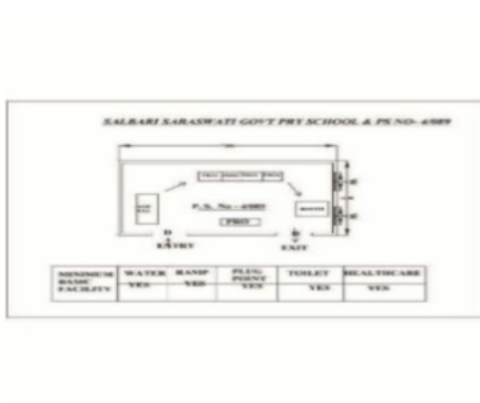

নির্বাচক নিবন্ধন আধিকারিকের স্বাক্ষর

Nazri Naksha

Google Map View

Polling Station Building Front View

Polling Station Front View

Cad View

Key MAP View

1 নাম : দীপংকর বর্মন মায়ের নাম: অনীতা বর্মন বাড়ির নং : এন0078 বয়স : 28 লিঙ্গ : পুরুষ	TSX2058584 ফটো উপলব্ধ	2 নাম : দীপক আধিকারী পিতার নাম: সুভাষ আধিকারী বাড়ির নং : n0075 বয়স : 27 লিঙ্গ : পুরুষ	TSX1875814 ফটো উপলব্ধ	3 নাম : সোনা আধিকারী স্বামীর নাম: বীরেন্দ্র আধিকারী বাড়ির নং : n0077 বয়স : 56 লিঙ্গ : মহিলা	WB/01/005/429252 ফটো উপলব্ধ
4 নাম : জ্যোৎস্না আধিকারী স্বামীর নাম: অবিনাশ আধিকারী বাড়ির নং : n0311 বয়স : 59 লিঙ্গ : মহিলা	WB/01/005/399310 ফটো উপলব্ধ	5 নাম : সুরোচী আধিকারী স্বামীর নাম: শশীমোহন আধিকারী বাড়ির নং : n0030 বয়স : 55 লিঙ্গ : মহিলা	WB/01/005/429554 ফটো উপলব্ধ	6 নাম : বীণাপাণি আধিকারী পিতার নাম: বিমল আধিকারী বাড়ির নং : শালবাড়ী বয়স : 30 লিঙ্গ : মহিলা	TSX2313781 ফটো উপলব্ধ
7 নাম : রনজীৎ বর্মন পিতার নাম: পুইদাস বর্মন বাড়ির নং : এন0068 বয়স : 31 লিঙ্গ : পুরুষ	TSX2058782 ফটো উপলব্ধ	8 নাম : সবিতা বর্মন স্বামীর নাম: রাজেশ বর্মন বাড়ির নং : n0030 বয়স : 42 লিঙ্গ : মহিলা	DWP2150506 ফটো উপলব্ধ	9 নাম : জগদীশ দাস মায়ের নাম: খুকী বালা আধিকারী বাড়ির নং : এন0063 বয়স : 33 লিঙ্গ : পুরুষ	TSX2203321 ফটো উপলব্ধ
10 নাম : শৈলেন আধিকারী পিতার নাম: শশী মোহন আধিকারী বাড়ির নং : এন0032 বয়স : 25 লিঙ্গ : পুরুষ	TSX2254241 ফটো উপলব্ধ	11 নাম : আনন্দ দাস পিতার নাম: গোবিন্দ দাস বাড়ির নং : n0063 বয়স : 39 লিঙ্গ : পুরুষ	DWP2818615 ফটো উপলব্ধ	12 নাম : শশীমোহন আধিকারী পিতার নাম: রাজমোহন আধিকারী বাড়ির নং : n0032 বয়স : 61 লিঙ্গ : পুরুষ	WB/01/005/429551 ফটো উপলব্ধ
13 নাম : লোচন আধিকারী পিতার নাম: বীরেন্দ্র নাথ আধিকারী বাড়ির নং : n0077 বয়স : 30 লিঙ্গ : পুরুষ	TSX1562164 ফটো উপলব্ধ	14 নাম : অবিনাশ আধিকারী পিতার নাম: শিবেন্দ্রনাথ আধিকারী বাড়ির নং : n0310 বয়স : 66 লিঙ্গ : পুরুষ	WB/01/005/399378 ফটো উপলব্ধ	15 নাম : মামণী আধিকারী স্বামীর নাম: খেলারাম আধিকারী বাড়ির নং : n0335 বয়স : 44 লিঙ্গ : মহিলা	KDC2301448 ফটো উপলব্ধ
16 নাম : অশোময়ী আধিকারী স্বামীর নাম: কান্দুরা আধিকারী বাড়ির নং : n0056 বয়স : 66 লিঙ্গ : মহিলা	WB/01/005/429503 ফটো উপলব্ধ	17 নাম : অনিতা আধিকারী স্বামীর নাম: সুভাষ চন্দ্র আধিকারী বাড়ির নং : n0075 বয়স : 50 লিঙ্গ : মহিলা	WB/01/005/429297 ফটো উপলব্ধ	18 নাম : সুভাষ চন্দ্র আধিকারী পিতার নাম: নরেন্দ্র আধিকারী বাড়ির নং : n0075 বয়স : 56 লিঙ্গ : পুরুষ	WB/01/005/429143 ফটো উপলব্ধ
19 নাম : প্রভাতী আধিকারী স্বামীর নাম: কৃষ্ণানন্দ আধিকারী বাড়ির নং : n0078 বয়স : 44 লিঙ্গ : মহিলা	DWP2150183 ফটো উপলব্ধ	20 নাম : কৃষ্ণানন্দ আধিকারী পিতার নাম: সাকালু আধিকারী বাড়ির নং : n0078 বয়স : 50 লিঙ্গ : পুরুষ	WB/01/005/429423 ফটো উপলব্ধ	21 নাম : রুক্ষা আধিকারী পিতার নাম: বীরেন্দ্র আধিকারী বাড়ির নং : n0077 বয়স : 26 লিঙ্গ : মহিলা	TSX1943620 ফটো উপলব্ধ
22 নাম : খুকিবালা আধিকারী স্বামীর নাম: গোবিন্দ আধিকারী বাড়ির নং : n0063 বয়স : 58 লিঙ্গ : মহিলা	WB/01/005/429402 ফটো উপলব্ধ	23 নাম : সঞ্চিতা আধিকারী পিতার নাম: নিত্যা নন্দ আধিকারী বাড়ির নং : n0333 বয়স : 29 লিঙ্গ : মহিলা	TSX1943711 ফটো উপলব্ধ	24 নাম : জয়ন্ত আধিকারী পিতার নাম: সুভাষ আধিকারী বাড়ির নং : n0075 বয়স : 29 লিঙ্গ : পুরুষ	TSX1875806 ফটো উপলব্ধ
25 নাম : সান্ত্বনা দাস পিতার নাম: আনন্দ দাস বাড়ির নং : n0063 বয়স : 31 লিঙ্গ : মহিলা	TSX1562099 ফটো উপলব্ধ	26 নাম : কম্পনা আধিকারী পিতার নাম: কান্দুরা আধিকারী বাড়ির নং : n0056 বয়স : 36 লিঙ্গ : মহিলা	TSX1196112 ফটো উপলব্ধ	27 নাম : বিপ্লব আধিকারী পিতার নাম: বীরেন্দ্র আধিকারী বাড়ির নং : n0077 বয়স : 31 লিঙ্গ : পুরুষ	TSX1462431 ফটো উপলব্ধ
28 নাম : বীরেন্দ্র আধিকারী পিতার নাম: সাকালু আধিকারী বাড়ির নং : n0077 বয়স : 66 লিঙ্গ : পুরুষ	WB/01/005/429522 ফটো উপলব্ধ	29 নাম : সর্বেশ্বরী আধিকারী স্বামীর নাম: সাকালু আধিকারী বাড়ির নং : n0077 বয়স : 86 লিঙ্গ : মহিলা	WB/01/005/429103 ফটো উপলব্ধ	30 নাম : আব্দুল হামিদ পিতার নাম: বেজামুদ্দিন মিয়া বাড়ির নং : n0017 বয়স : 71 লিঙ্গ : পুরুষ	WB/01/005/429026 ফটো উপলব্ধ