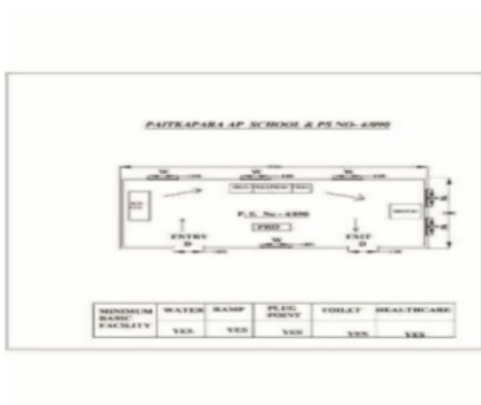

নির্বাচক নিবন্ধন আধিকারিকের স্বাক্ষর

Nazri Naksha

Google Map View

Polling Station Building Front View

Polling Station Front View

Cad View

Key MAP View

1 নাম : ক্ষীতেন অধিকারী পিতার নাম: তরনী অধিকারী বাড়ির নং : n0190 বয়স : 61 লিঙ্গ : পুরুষ ফটো উপলব্ধ	WB/01/005/426422	2 নাম : সুন্দরী অধিকারী স্বামীর নাম: নৃপেন অধিকারী বাড়ির নং : n0173 বয়স : 53 লিঙ্গ : মহিলা ফটো উপলব্ধ	WB/01/005/426037	3 নাম : সুশান্ত অধিকারী পিতার নাম: শিবেন অধিকারী বাড়ির নং : n0175 বয়স : 36 লিঙ্গ : পুরুষ ফটো উপলব্ধ	TSX1196377
4 নাম : অঞ্জলি অধিকারী স্বামীর নাম: শিবেন অধিকারী বাড়ির নং : n0175 বয়স : 59 লিঙ্গ : মহিলা ফটো উপলব্ধ	WB/01/005/426038	5 নাম : ফুলকুমারী অধিকারী স্বামীর নাম: বিনোধ অধিকারী বাড়ির নং : n0174 বয়স : 36 লিঙ্গ : মহিলা ফটো উপলব্ধ	TSX1301092	6 নাম : উত্তম অধিকারী মায়ের নাম: হিরেনবালা অধিকারী বাড়ির নং : n0111 বয়স : 33 লিঙ্গ : পুরুষ ফটো উপলব্ধ	TSX1462662
7 নাম : হীরেনবালা অধিকারী স্বামীর নাম: হীতেন অধিকারী বাড়ির নং : n0111 বয়স : 61 লিঙ্গ : মহিলা ফটো উপলব্ধ	WB/01/005/426430	8 নাম : জয়ন্তী বর্মন স্বামীর নাম: প্রদীপ অধিকারী বাড়ির নং : n0109 বয়স : 26 লিঙ্গ : মহিলা ফটো উপলব্ধ	TSX2127751	9 নাম : ক্ষীরোদ অধিকারী পিতার নাম: তরনী অধিকারী বাড়ির নং : n0109 বয়স : 59 লিঙ্গ : পুরুষ ফটো উপলব্ধ	WB/01/005/426421
10 নাম : পূর্ণিমা অধিকারী স্বামীর নাম: হরিদাস অধিকারী বাড়ির নং : n0201 বয়স : 37 লিঙ্গ : মহিলা ফটো উপলব্ধ	TSX1462852	11 নাম : হরিদাস অধিকারী পিতার নাম: উমানাথ অধিকারী বাড়ির নং : n0201 বয়স : 56 লিঙ্গ : পুরুষ ফটো উপলব্ধ	WB/01/005/429628	12 নাম : দীনবন্ধু অধিকারী পিতার নাম: যতীন্দ্র অধিকারী বাড়ির নং : n0183 বয়স : 61 লিঙ্গ : পুরুষ ফটো উপলব্ধ	WB/01/005/426267
13 নাম : বিধান অধিকারী পিতার নাম: শিবেন অধিকারী বাড়ির নং : n0175 বয়স : 30 লিঙ্গ : পুরুষ ফটো উপলব্ধ	TSX1562412	14 নাম : নৃপেন অধিকারী পিতার নাম: লক্ষ্মীকান্ত অধিকারী বাড়ির নং : n0173 বয়স : 65 লিঙ্গ : পুরুষ ফটো উপলব্ধ	WB/01/005/426028	15 নাম : প্রদীপ অধিকারী পিতার নাম: ক্ষীরোদ অধিকারী বাড়ির নং : n0109 বয়স : 29 লিঙ্গ : পুরুষ ফটো উপলব্ধ	TSX1840545
16 নাম : সুমন অধিকারী পিতার নাম: দীনবন্ধু অধিকারী বাড়ির নং : n0183 বয়স : 26 লিঙ্গ : পুরুষ ফটো উপলব্ধ	TSX1943836	17 নাম : সৌদামিনী অধিকারী স্বামীর নাম: প্রসন্ন অধিকারী বাড়ির নং : n0175 বয়স : 55 লিঙ্গ : মহিলা ফটো উপলব্ধ	WB/01/005/426055	18 নাম : বিনোদ অধিকারী পিতার নাম: যতিন অধিকারী বাড়ির নং : n0174 বয়স : 57 লিঙ্গ : পুরুষ ফটো উপলব্ধ	WB/01/005/426049
19 নাম : পূর্ণিমা অধিকারী স্বামীর নাম: ক্ষীরোদ অধিকারী বাড়ির নং : n0109 বয়স : 53 লিঙ্গ : মহিলা ফটো উপলব্ধ	WB/01/005/426433	20 নাম : পদ্মায়ী অধিকারী স্বামীর নাম: নরেন্দ্র অধিকারী বাড়ির নং : n0198 বয়স : 73 লিঙ্গ : মহিলা ফটো উপলব্ধ	WB/01/005/429343	21 নাম : ললিতা অধিকারী স্বামীর নাম: ক্ষীতেন অধিকারী বাড়ির নং : n0190 বয়স : 55 লিঙ্গ : মহিলা ফটো উপলব্ধ	WB/01/005/426432
22 নাম : শিবেন অধিকারী পিতার নাম: যতিন অধিকারী বাড়ির নং : n0175 বয়স : 69 লিঙ্গ : পুরুষ ফটো উপলব্ধ	WB/01/005/426041	23 নাম : নিবাস অধিকারী পিতার নাম: তরনী অধিকারী বাড়ির নং : n0108 বয়স : 79 লিঙ্গ : পুরুষ ফটো উপলব্ধ	WB/01/005/426318	24 নাম : দিপক অধিকারী পিতার নাম: ক্ষিরোদ অধিকারী বাড়ির নং : N0109 বয়স : 24 লিঙ্গ : পুরুষ ফটো উপলব্ধ	TSX2127793
25 নাম : জোৎস্না অধিকারী (দাস) স্বামীর নাম: সুশান্ত অধিকারী বাড়ির নং : n0175 বয়স : 31 লিঙ্গ : মহিলা ফটো উপলব্ধ	TSX1788140	26 নাম : মনিন্দ্র অধিকারী পিতার নাম: নৃপেন অধিকারী বাড়ির নং : n0173 বয়স : 27 লিঙ্গ : পুরুষ ফটো উপলব্ধ	TSX1875947	27 নাম : পুষ্পিতা বর্মন স্বামীর নাম: উজ্জল মোদক বাড়ির নং : এন0127 বয়স : 25 লিঙ্গ : মহিলা ফটো উপলব্ধ	RNL2634061
28 নাম : লতিকা চক্রবর্তী (গোস্বামী) স্বামীর নাম: রতন চক্রবর্তী বাড়ির নং : n0218 বয়স : 41 লিঙ্গ : মহিলা ফটো উপলব্ধ	DWP2884831	29 নাম : রতন চক্রবর্তী মায়ের নাম: ভবানী চক্রবর্তী বাড়ির নং : n0218 বয়স : 37 লিঙ্গ : পুরুষ ফটো উপলব্ধ	DWP2818862	30 নাম : শ্যামল দাস পিতার নাম: গাদুল দাস বাড়ির নং : n0028 বয়স : 39 লিঙ্গ : পুরুষ ফটো উপলব্ধ	DWP2884948