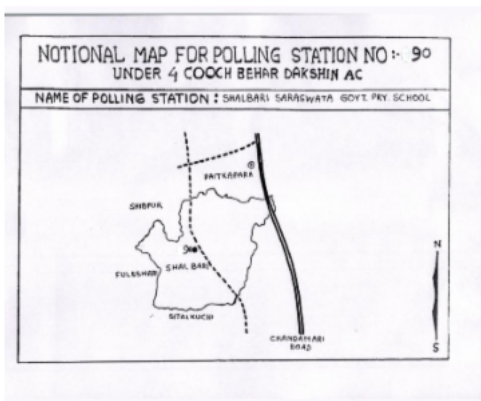

Nazri Naksha