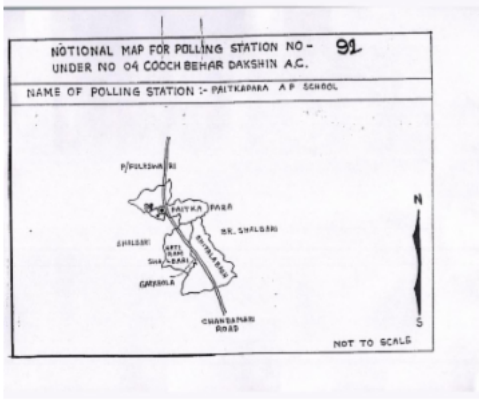

Nazri Naksha