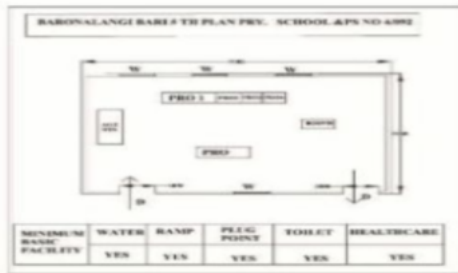

নির্বাচক নিবন্ধন আধিকারিকের স্বাক্ষর

Nazri Naksha

Google Map View

Polling Station Building Front View

Polling Station Front View

Cad View

Key MAP View

1 নাম : আবদুল মিয়া পিতার নাম: ইসমাইল মিয়া বাড়ির নং : n0102 বয়স : 52 লিঙ্গ : পুরুষ	TSX2072270 ফটো উপলব্ধ	2 নাম : সাগর মোদক পিতার নাম: হরিয়া মোদক বাড়ির নং : 145 বয়স : 23 লিঙ্গ : পুরুষ	TSX2282481 ফটো উপলব্ধ	3 নাম : সাহেবুদ্দিন পিতার নাম: ইসলাম বাড়ির নং : n0101 বয়স : 59 লিঙ্গ : পুরুষ	WB/01/005/432951 ফটো উপলব্ধ
4 নাম : বেলাল মিঞা পিতার নাম: সাহেবুদ্দিন মিঞা বাড়ির নং : n0101 বয়স : 35 লিঙ্গ : পুরুষ	TSX1302033 ফটো উপলব্ধ	5 নাম : মরিয়ম বিবি স্বামীর নাম: হাকিম উদ্দিন আলী মিয়া বাড়ির নং : n0101 বয়স : 37 লিঙ্গ : মহিলা	DWP2885176 ফটো উপলব্ধ	6 নাম : হাকিম উদ্দিন আলী মিয়া পিতার নাম: সাহেবুদ্দিন বাড়ির নং : n0101 বয়স : 38 লিঙ্গ : পুরুষ	DWP2885168 ফটো উপলব্ধ
7 নাম : আলমগীর হোসেন পিতার নাম: হাকিমুদ্দিন মিয়া বাড়ির নং : পাইটকাপাড়া বয়স : 21 লিঙ্গ : পুরুষ	TSX2349835 ফটো উপলব্ধ	8 নাম : আমিনুর মিঞা পিতার নাম: রমজান আলী মিঞা বাড়ির নং : n0092 বয়স : 26 লিঙ্গ : পুরুষ	TSX1944123 ফটো উপলব্ধ	9 নাম : সোনারবিবি স্বামীর নাম: আবদুল্লা মিয়া বাড়ির নং : n0102 বয়স : 51 লিঙ্গ : মহিলা	WB/01/005/432577 ফটো উপলব্ধ
10 নাম : হাসিনা বিবি স্বামীর নাম: নবাব আলী বাড়ির নং : n0092 বয়স : 32 লিঙ্গ : মহিলা	TSX1563048 ফটো উপলব্ধ	11 নাম : রমজান আলি মিয়া পিতার নাম: গোলাপ মিয়া বাড়ির নং : n0092 বয়স : 51 লিঙ্গ : পুরুষ	WB/01/005/432262 ফটো উপলব্ধ	12 নাম : নবাব আলী পিতার নাম: গোলাপ মিঞা বাড়ির নং : n0092 বয়স : 35 লিঙ্গ : পুরুষ	TSX1379353 ফটো উপলব্ধ
13 নাম : অবিজানবিবি স্বামীর নাম: গোলাপ মিয়া বাড়ির নং : n0092 বয়স : 69 লিঙ্গ : মহিলা	WB/01/005/432483 ফটো উপলব্ধ	14 নাম : আর্জিনা বিবি স্বামীর নাম: রমজান আলী বাড়ির নং : n0092 বয়স : 44 লিঙ্গ : মহিলা	DWP2153534 ফটো উপলব্ধ	15 নাম : জাবেনা বিবি স্বামীর নাম: মজাহারুল হাল্লান বাড়ির নং : n0089 বয়স : 48 লিঙ্গ : মহিলা	DWP2444669 ফটো উপলব্ধ
16 নাম : মুর্শিদা (খাতুন) বিবি স্বামীর নাম: আইয়ুব খাঁ মিঞা বাড়ির নং : n0197 বয়স : 50 লিঙ্গ : মহিলা	TSX1301654 ফটো উপলব্ধ	17 নাম : মুর্শিদা খাতুন স্বামীর নাম: নাবির হোসেন বাড়ির নং : এন0197 বয়স : 30 লিঙ্গ : মহিলা	TSX2327328 ফটো উপলব্ধ	18 নাম : নাবির হুসেন পিতার নাম: আবদুল মিয়া বাড়ির নং : n0197 বয়স : 29 লিঙ্গ : পুরুষ	TSX2132389 ফটো উপলব্ধ
19 নাম : মিনসিজা পারভিন স্বামীর নাম: রূপিকুল আলী বাড়ির নং : n0093 বয়স : 44 লিঙ্গ : মহিলা	DWP2153229 ফটো উপলব্ধ	20 নাম : মমেনা বিবি স্বামীর নাম: আজিজ হোসেন বাড়ির নং : n0072 বয়স : 37 লিঙ্গ : মহিলা	TSX1876390 ফটো উপলব্ধ	21 নাম : আজান বিবি স্বামীর নাম: আকবর বাড়ির নং : n0072 বয়স : 66 লিঙ্গ : মহিলা	WB/01/005/432553 ফটো উপলব্ধ
22 নাম : সাহাদাদ আলী পিতার নাম: আব্দুল মালেক মিঞা বাড়ির নং : n0213 বয়স : 26 লিঙ্গ : পুরুষ	TSX1944214 ফটো উপলব্ধ	23 নাম : হাসিনা (বিবি) খাতুন স্বামীর নাম: লতিফ হোসেন বাড়ির নং : n0072 বয়স : 29 লিঙ্গ : মহিলা	TSX1788827 ফটো উপলব্ধ	24 নাম : জেন্নাতুন খাতুন(বিবি) স্বামীর নাম: বাবলু মিঞা বাড়ির নং : n0072 বয়স : 29 লিঙ্গ : মহিলা	TSX1876416 ফটো উপলব্ধ
25 নাম : রূপিকুল আলী পিতার নাম: মজরউদ্দিন আলী বাড়ির নং : n0093 বয়স : 52 লিঙ্গ : পুরুষ	DWP2444677 ফটো উপলব্ধ	26 নাম : আজিজ হোসেন পিতার নাম: আকবর আলী বাড়ির নং : n0072 বয়স : 39 লিঙ্গ : পুরুষ	DWP2819894 ফটো উপলব্ধ	27 নাম : আকবর আলী পিতার নাম: নছর মিয়া বাড়ির নং : n0072 বয়স : 76 লিঙ্গ : পুরুষ	WB/01/005/432601 ফটো উপলব্ধ
28 নাম : বাবলু মিঞা পিতার নাম: আকবর আলী বাড়ির নং : n0072 বয়স : 31 লিঙ্গ : পুরুষ	TSX1463496 ফটো উপলব্ধ	29 নাম : লতিফ হোসেন পিতার নাম: আকবর আলী বাড়ির নং : n0072 বয়স : 37 লিঙ্গ : পুরুষ	DWP2820231 ফটো উপলব্ধ	# নাম : অছিমন বেগম পিতার নাম: হোসেন আলী মিয়া বাড়ির নং : এন0088 বয়স : 29 লিঙ্গ : মহিলা	UHI1891845 ফটো উপলব্ধ