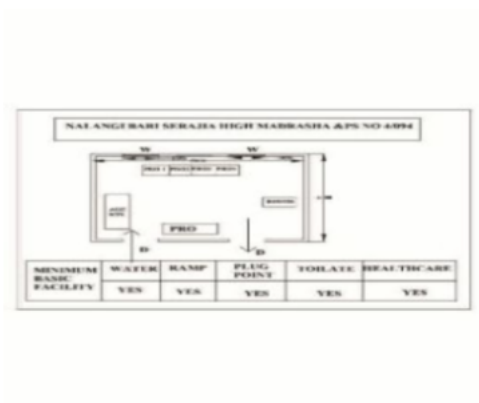

নির্বাচক নিবন্ধন আধিকারিকের স্বাক্ষর

Nazri Naksha

Google Map View

Polling Station Building Front View

Polling Station Front View

Cad View

Key MAP View

1 নাম : ইতি দেবসর্মা মিশ্র স্বামীর নাম: রাজু মিশ্র বাড়ির নং : n0166 বয়স : 39 লিঙ্গ : মহিলা	DWP2603686 ফটো উপলব্ধ	2 নাম : কার্তিক ঈশোর পিতার নাম: কৃষ্ণকান্ত ঈশোর বাড়ির নং : n0096 বয়স : 45 লিঙ্গ : পুরুষ	DWP1564665 ফটো উপলব্ধ	3 নাম : প্রভা ঈশোর(বর্মন) পিতার নাম: ভোম্বল ঈশোর বাড়ির নং : n0097 বয়স : 39 লিঙ্গ : মহিলা	TSX1789072 ফটো উপলব্ধ
4 নাম : ভোম্বল ঈশোর পিতার নাম: মাধব ঈশোর বাড়ির নং : n0097 বয়স : 55 লিঙ্গ : পুরুষ	WB/01/005/435589 ফটো উপলব্ধ	5 নাম : অঞ্জু ঈশোর পিতার নাম: কৃষ্ণ ঈশোর বাড়ির নং : n0096 বয়স : 58 লিঙ্গ : মহিলা	WB/01/005/435393 ফটো উপলব্ধ	6 নাম : লক্ষ্মী কান্ত ঈশোর পিতার নাম: ভোম্বল ঈশোর বাড়ির নং : নং97 বয়স : 27 লিঙ্গ : পুরুষ	TSX2140523 ফটো উপলব্ধ
7 নাম : গণেশ ইশোর পিতার নাম: ভোম্বল ইশোর বাড়ির নং : বড় নলঙ্গী বাড়ি বয়স : 22 লিঙ্গ : পুরুষ	TSX2416089 ফটো উপলব্ধ	8 নাম : সুরত ইশোর পিতার নাম: কৃষ্ণকান্ত ইশোর বাড়ির নং : নং004 বয়স : 30 লিঙ্গ : পুরুষ	TSX2307908 ফটো উপলব্ধ	9 নাম : কৃষ্ণকান্ত ঈশোর পিতার নাম: জিতেন্দ্র ঈশোর বাড়ির নং : n0105 বয়স : 61 লিঙ্গ : পুরুষ	WB/01/005/435108 ফটো উপলব্ধ
10 নাম : ফুলতী ঈশোর স্বামীর নাম: কৃষ্ণকান্ত ঈশোর বাড়ির নং : n0105 বয়স : 50 লিঙ্গ : মহিলা	WB/01/005/435169 ফটো উপলব্ধ	11 নাম : মীনা চক্রবর্তী স্বামীর নাম: সত্যচন চক্রবর্তী বাড়ির নং : n0007 বয়স : 52 লিঙ্গ : মহিলা	WB/01/005/435099 ফটো উপলব্ধ	12 নাম : বাপ্পা চক্রবর্তী পিতার নাম: সত্যচান চক্রবর্তী বাড়ির নং : n0007 বয়স : 32 লিঙ্গ : পুরুষ	TSX1464486 ফটো উপলব্ধ
13 নাম : সত্যচন চক্রবর্তী পিতার নাম: অশ্বিনী চক্রবর্তী বাড়ির নং : n0007 বয়স : 55 লিঙ্গ : পুরুষ	WB/01/005/435097 ফটো উপলব্ধ	14 নাম : বাপ্পী চক্রবর্তী পিতার নাম: সত্যচান চক্রবর্তী বাড়ির নং : n0007 বয়স : 36 লিঙ্গ : পুরুষ	TSX1198498 ফটো উপলব্ধ	15 নাম : সুভনবালা দাস স্বামীর নাম: দিলীপ দাস বাড়ির নং : n0030 বয়স : 53 লিঙ্গ : মহিলা	WB/01/005/435119 ফটো উপলব্ধ
16 নাম : লক্ষী দাস স্বামীর নাম: গৌর দাস বাড়ির নং : n0030 বয়স : 88 লিঙ্গ : মহিলা	WB/01/005/435116 ফটো উপলব্ধ	17 নাম : কল্পনা দাস পিতার নাম: শ্রীবাস দাস বাড়ির নং : এন0034 বয়স : 31 লিঙ্গ : মহিলা	TSX1979954 ফটো উপলব্ধ	18 নাম : শিব দাস পিতার নাম: চন্দন দাস বাড়ির নং : n0031 বয়স : 28 লিঙ্গ : পুরুষ	TSX1789189 ফটো উপলব্ধ
19 নাম : অঞ্জলী দাস স্বামীর নাম: বিণ্ডু দাস বাড়ির নং : n0124 বয়স : 51 লিঙ্গ : মহিলা	DWP2626117 ফটো উপলব্ধ	20 নাম : কুন্তি দাস স্বামীর নাম: শিব দাস বাড়ির নং : n0031 বয়স : 28 লিঙ্গ : মহিলা	TSX1876622 ফটো উপলব্ধ	21 নাম : স্বপন দাস মায়ের নাম: প্রবাসিনী দাস বাড়ির নং : n0032 বয়স : 41 লিঙ্গ : পুরুষ	DWP2445740 ফটো উপলব্ধ
22 নাম : নরেন্দ্র দাস পিতার নাম: মুরারী দাস বাড়ির নং : n0150 বয়স : 79 লিঙ্গ : পুরুষ	WB/01/005/735733 ফটো উপলব্ধ	23 নাম : ফুলমতি দাস স্বামীর নাম: বীরেন দাস বাড়ির নং : n0144 বয়স : 36 লিঙ্গ : মহিলা	TSX1464387 ফটো উপলব্ধ	24 নাম : মাধবী দাস (রায়) স্বামীর নাম: তাপস দাস বাড়ির নং : n0144 বয়স : 32 লিঙ্গ : মহিলা	TSX1464536 ফটো উপলব্ধ
25 নাম : বিরেন দাস পিতার নাম: বিণ্ডু দাস বাড়ির নং : n0144 বয়স : 34 লিঙ্গ : পুরুষ	TSX1464411 ফটো উপলব্ধ	26 নাম : পার্বতী দাস(বর্মন) স্বামীর নাম: নৃপেন দাস বাড়ির নং : n0038 বয়স : 43 লিঙ্গ : মহিলা	TSX1379718 ফটো উপলব্ধ	27 নাম : প্রবাসিনী দাস স্বামীর নাম: নিখিল দাস বাড়ির নং : n0038 বয়স : 62 লিঙ্গ : মহিলা	TSX1302207 ফটো উপলব্ধ
28 নাম : সল্পনা দাস স্বামীর নাম: সুকুমার দাস বাড়ির নং : n0036 বয়স : 38 লিঙ্গ : মহিলা	TSX1198688 ফটো উপলব্ধ	29 নাম : প্রমিলা রায় পিতার নাম: জীতেন্দ্র চন্দ্র রায় বাড়ির নং : n0124 বয়স : 40 লিঙ্গ : মহিলা	DWP2816205 ফটো উপলব্ধ	30 নাম : পুষ্পরানী দাস স্বামীর নাম: নরেন্দ্র দাস বাড়ির নং : n0151 বয়স : 75 লিঙ্গ : মহিলা	DWP1613520 ফটো উপলব্ধ