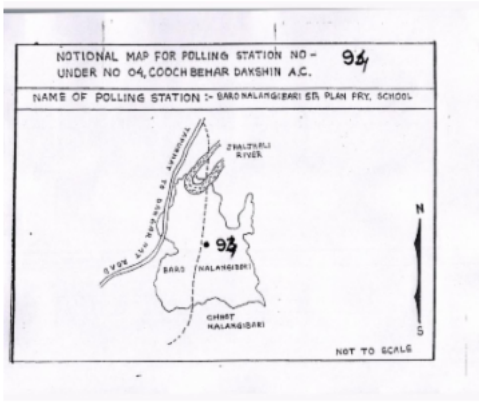

Nazri Naksha