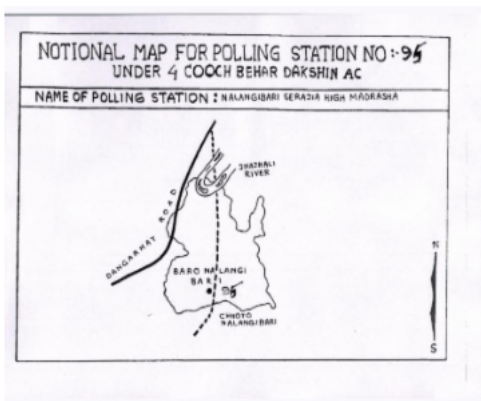

Nazri Naksha