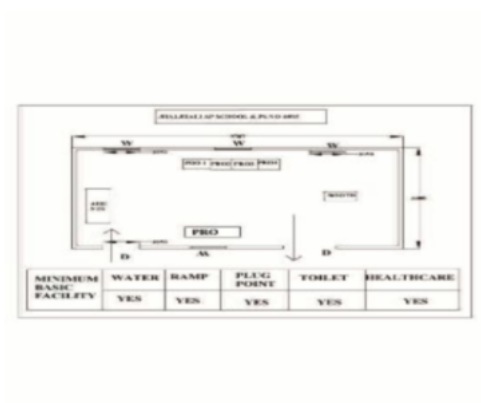

নির্বাচক নিবন্ধন আধিকারিকের স্বাক্ষর

Nazri Naksha

Google Map View

Polling Station Building Front View

Polling Station Front View

Cad View

Key MAP View

1 নাম : মোহাম্মদ হৈদার পিতার নাম : জাকির হুসেন বাড়ির নং : 23 বয়স : 27 লিঙ্গ : পুরুষ	TSX2227882 ফটো উপলব্ধ	2 নাম : সাকিলা খাতুন পিতার নাম : মুকবুল মিয়া বাড়ির নং : নং 283 বয়স : 24 লিঙ্গ : মহিলা	TSX2125763 ফটো উপলব্ধ	3 নাম : রূপসানা পারভীন পিতার নাম : রাজেকুল ইসলাম বাড়ির নং : 04 বয়স : 21 লিঙ্গ : মহিলা	TSX2333755 ফটো উপলব্ধ
4 নাম : রাজেকুল ইসলাম পিতার নাম : কহিনুর রহমান বাড়ির নং : n0168 বয়স : 47 লিঙ্গ : পুরুষ	DWP1565597 ফটো উপলব্ধ	5 নাম : মানতাজ আক্তা পিতার নাম : খৈরুদ্দীন মিয়া বাড়ির নং : n0293 বয়স : 69 লিঙ্গ : পুরুষ	TSX2107696 ফটো উপলব্ধ	6 নাম : হোসেন আলী মিয়া পিতার নাম : দৈয়ুদ্দিন মিয়া বাড়ির নং : n0091 বয়স : 69 লিঙ্গ : পুরুষ	DWP2812642 ফটো উপলব্ধ
7 নাম : আব্দুল হাবিব পিতার নাম : হোসেন আলী মিয়া বাড়ির নং : n0091 বয়স : 45 লিঙ্গ : পুরুষ	DWP2156032 ফটো উপলব্ধ	8 নাম : ফিরোজা বেগম স্বামীর নাম : হোসেন আলী বাড়ির নং : n0091 বয়স : 63 লিঙ্গ : মহিলা	DWP2447027 ফটো উপলব্ধ	9 নাম : রোমেল ইসলাম পিতার নাম : হোসেন আলী মিয়া বাড়ির নং : n0091 বয়স : 40 লিঙ্গ : পুরুষ	DWP2812345 ফটো উপলব্ধ
10 নাম : রুমানা পারভীন পিতার নাম : রিয়াজুল হক বাড়ির নং : এন0168 বয়স : 26 লিঙ্গ : মহিলা	TSX1980796 ফটো উপলব্ধ	11 নাম : মোস্তফা মেহসূদ ছাইদুস আলাম পিতার নাম : মাজি আলী বাড়ির নং : এন0293 বয়স : 27 লিঙ্গ : পুরুষ	TSX1980382 ফটো উপলব্ধ	12 নাম : আনোয়ারা বিবি স্বামীর নাম : রেয়াজুল হক বাড়ির নং : n0168 বয়স : 44 লিঙ্গ : মহিলা	DWP2446631 ফটো উপলব্ধ
13 নাম : অমল রায় পিতার নাম : শীতেশ্বর রায় বাড়ির নং : n0293 বয়স : 54 লিঙ্গ : পুরুষ	WB/01/005/438032 ফটো উপলব্ধ	14 নাম : মকবুল হোসেন পিতার নাম : আনহার আলী বাড়ির নং : n0283 বয়স : 66 লিঙ্গ : পুরুষ	WB/01/005/444820 ফটো উপলব্ধ	15 নাম : রেয়াজুল হক পিতার নাম : কোহিনুর রহমান বাড়ির নং : n0168 বয়স : 57 লিঙ্গ : পুরুষ	TSX2099950 ফটো উপলব্ধ
16 নাম : রেজিয়া বিবি স্বামীর নাম : কোহিনুর রহমান বাড়ির নং : n0168 বয়স : 79 লিঙ্গ : মহিলা	WB/01/005/438494 ফটো উপলব্ধ	17 নাম : সত্যজিৎ অধিকারী পিতার নাম : ধুবজ্যোতি অধিকারী বাড়ির নং : n0006 বয়স : 34 লিঙ্গ : পুরুষ	TSX1199793 ফটো উপলব্ধ	18 নাম : শুভ্রা অধিকারী পিতার নাম : কমলা কান্ত অধিকারী বাড়ির নং : n0006 বয়স : 61 লিঙ্গ : মহিলা	TSX2106169 ফটো উপলব্ধ
19 নাম : অনিন্দিতা অধিকারী স্বামীর নাম : ইন্দ্রজিৎ অধিকারী বাড়ির নং : n0006 বয়স : 42 লিঙ্গ : মহিলা	TSX1682228 ফটো উপলব্ধ	20 নাম : মৌমিতা অধিকারী স্বামীর নাম : ধুবজ্যোতি অধিকারী বাড়ির নং : n0006 বয়স : 63 লিঙ্গ : মহিলা	WB/01/005/438536 ফটো উপলব্ধ	21 নাম : ইন্দ্রজিৎ অধিকারী পিতার নাম : কমলাকান্ত অধিকারী বাড়ির নং : n0006 বয়স : 48 লিঙ্গ : পুরুষ	TSX2053064 ফটো উপলব্ধ
22 নাম : নারগিজ আনসারী স্বামীর নাম : আব্দুল আলিম সরকার বাড়ির নং : n0163 বয়স : 31 লিঙ্গ : মহিলা	TSX1876796 ফটো উপলব্ধ	23 নাম : আবদুল ওয়াদুদ সরকার পিতার নাম : আব্দুল কালাম আজাদ বাড়ির নং : n0163 বয়স : 37 লিঙ্গ : পুরুষ	DWP2812279 ফটো উপলব্ধ	24 নাম : উম্মো আওয়াল খাতুন পিতার নাম : আব্দুল কালাম আজাদ বাড়ির নং : n0163 বয়স : 36 লিঙ্গ : মহিলা	TSX1199249 ফটো উপলব্ধ
25 নাম : আবুল কালাম আজাদ পিতার নাম : আকতার উদ্দিন সরকার বাড়ির নং : এন0120 বয়স : 75 লিঙ্গ : পুরুষ	TSX2072759 ফটো উপলব্ধ	26 নাম : মর্ত্তজ আব্দুল সরকার পিতার নাম : আব্দুল করিম সরকার বাড়ির নং : n0163 বয়স : 38 লিঙ্গ : পুরুষ	DWP2812360 ফটো উপলব্ধ	27 নাম : মোঃ আব্দুল আলিম সরকার পিতার নাম : আব্দুল কালাম আজাদ বাড়ির নং : n0093 বয়স : 46 লিঙ্গ : পুরুষ	DWP2155331 ফটো উপলব্ধ
28 নাম : আকলিমা খাতুন স্বামীর নাম : মর্ত্তজ সরকার বাড়ির নং : n0163 বয়স : 26 লিঙ্গ : মহিলা	TSX1944602 ফটো উপলব্ধ	29 নাম : ফাতেমা বিবি স্বামীর নাম : রুহুল আমিন বাড়ির নং : n0093 বয়স : 43 লিঙ্গ : মহিলা	DWP2446722 ফটো উপলব্ধ	30 নাম : রুহুল আমিন পিতার নাম : মর্হুম উদ্দিন মিয়া বাড়ির নং : n0093 বয়স : 54 লিঙ্গ : পুরুষ	WB/01/005/304169 ফটো উপলব্ধ