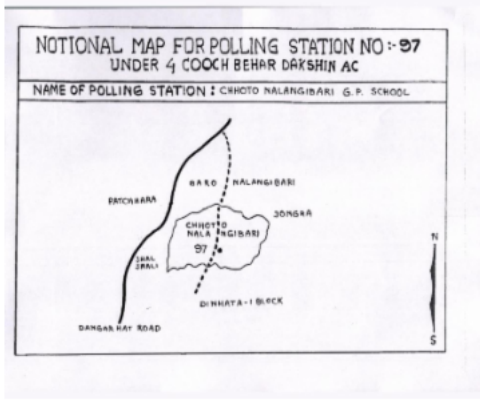

Nazri Naksha