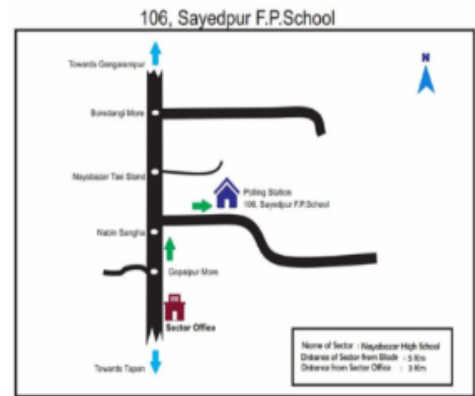

নির্বাচক নিবন্ধন আধিকারিকের স্বাক্ষর

Nazri Naksha

Google Map View

Polling Station Building Front View

Polling Station Front View

Cad View

Key MAP View

1	RFR2093227	ফটো উপলব্ধ	2	LPZ2608404	ফটো উপলব্ধ	3	LPZ2231199	ফটো উপলব্ধ
নাম : ফিরোজা বিবি স্বামীর নাম: মোসলেম মিঞা বাড়ির নং : n0251 বয়স : 24 লিঙ্গ : মহিলা			নাম : সাইনুর বিবি স্বামীর নাম: আলমার হোসেন মন্ডল বাড়ির নং : n0188 বয়স : 38 লিঙ্গ : মহিলা			নাম : অমিনুল মিঞা পিতার নাম: রহমান মিঞা বাড়ির নং : n0086 বয়স : 42 লিঙ্গ : পুরুষ		
4	WB/06/035/705588	ফটো উপলব্ধ	5	WB/06/035/705490	ফটো উপলব্ধ	6	WB/06/035/705566	ফটো উপলব্ধ
নাম : মনোয়ারা বিবি স্বামীর নাম: রহিমদ্দিন মিঞা বাড়ির নং : n0087 বয়স : 63 লিঙ্গ : মহিলা			নাম : জেলেখা বিবি স্বামীর নাম: মহিমদ্দিন মিঞা বাড়ির নং : n0094 বয়স : 71 লিঙ্গ : মহিলা			নাম : রকেয়া বিবি স্বামীর নাম: আফসার আলী সরকার বাড়ির নং : n0176 বয়স : 58 লিঙ্গ : মহিলা		
7	WB/06/035/705072	ফটো উপলব্ধ	8	LPZ2537256	ফটো উপলব্ধ	9	LPZ2537264	ফটো উপলব্ধ
নাম : আনিসুর মিঞা পিতার নাম: রহিমদ্দিন মিঞা বাড়ির নং : n0087 বয়স : 56 লিঙ্গ : পুরুষ			নাম : মনোয়ারা বিবি স্বামীর নাম: হামিদুর বাড়ির নং : n0091 বয়স : 45 লিঙ্গ : মহিলা			নাম : হামিদুর মিঞা পিতার নাম: রহমান মিঞা বাড়ির নং : n0091 বয়স : 42 লিঙ্গ : পুরুষ		
10	WB/06/036/246453	ফটো উপলব্ধ	11	LPZ1913276	ফটো উপলব্ধ	12	RFR1939297	ফটো উপলব্ধ
নাম : মঞ্জু বিবি স্বামীর নাম: ফিরদুস সরকার বাড়ির নং : n0180 বয়স : 48 লিঙ্গ : মহিলা			নাম : আনিছুর হোসেন মন্ডল পিতার নাম: মকবুল হোসেন বাড়ির নং : n0188 বয়স : 43 লিঙ্গ : পুরুষ			নাম : মহাসিনা খাতুন বিবি স্বামীর নাম: অমিনুল মিঞা বাড়ির নং : এন0086 বয়স : 30 লিঙ্গ : মহিলা		
13	LPZ1887181	ফটো উপলব্ধ	14	WB/06/035/705883	ফটো উপলব্ধ	15	RFR1696327	ফটো উপলব্ধ
নাম : আনসার হোসেন মণ্ডল পিতার নাম: মকবুল হোসেন বাড়ির নং : n0188 বয়স : 45 লিঙ্গ : পুরুষ			নাম : তছলিমা বিবি স্বামীর নাম: আলীমউদ্দিন বাড়ির নং : n0250 বয়স : 51 লিঙ্গ : মহিলা			নাম : রিফ্ট সরকার পিতার নাম: আজিজুল সরকার বাড়ির নং : n0078 বয়স : 29 লিঙ্গ : পুরুষ		
16	RFR1696343	ফটো উপলব্ধ	17	LPZ2608446	ফটো উপলব্ধ	18	WB/06/035/705386	ফটো উপলব্ধ
নাম : আকতার মন্ডল পিতার নাম: মোস্তাফা মন্ডল বাড়ির নং : n0190 বয়স : 28 লিঙ্গ : পুরুষ			নাম : মান্নান সরকার পিতার নাম: কফিলউদ্দিন সরকার বাড়ির নং : n0180 বয়স : 39 লিঙ্গ : পুরুষ			নাম : রিয়াজুল সরকার পিতার নাম: সামসুদ্দিন সরকার বাড়ির নং : n0078 বয়স : 56 লিঙ্গ : পুরুষ		
19	RFR1781046	ফটো উপলব্ধ	20	WB/06/035/705740	ফটো উপলব্ধ	21	LPZ2537546	ফটো উপলব্ধ
নাম : জামানত বেগমসী (বিবি) স্বামীর নাম: আনিছুর হোসেন মন্ডল বাড়ির নং : n0188 বয়স : 35 লিঙ্গ : মহিলা			নাম : রোশনা বিবি স্বামীর নাম: সামসুদ্দিন বাড়ির নং : n0192 বয়স : 71 লিঙ্গ : মহিলা			নাম : সাজিকুল মণ্ডল পিতার নাম: আব্দুল জব্বার বাড়ির নং : n0184 বয়স : 42 লিঙ্গ : পুরুষ		
22	RFR1332121	ফটো উপলব্ধ	23	RFR1452465	ফটো উপলব্ধ	24	RFR1332303	ফটো উপলব্ধ
নাম : বিশো উরাও মায়ের নাম: ফুলমনি উরাও বাড়ির নং : n0155 বয়স : 33 লিঙ্গ : মহিলা			নাম : সাইনি উরাও মায়ের নাম: ফুলমনি উরাও বাড়ির নং : n0155 বয়স : 31 লিঙ্গ : মহিলা			নাম : সালগো কুজুর উরাও স্বামীর নাম: দিলীপ উরাও বাড়ির নং : n0223 বয়স : 31 লিঙ্গ : মহিলা		
25	RFR1696350	ফটো উপলব্ধ	26	RFR1696319	ফটো উপলব্ধ	27	RFR1091214	ফটো উপলব্ধ
নাম : মেরিনা বিবি স্বামীর নাম: সাজিকুল মন্ডল বাড়ির নং : n0184 বয়স : 37 লিঙ্গ : মহিলা			নাম : মমিনুল মিঞা পিতার নাম: রহমান মিঞা বাড়ির নং : n0086 বয়স : 30 লিঙ্গ : পুরুষ			নাম : মকসেদ সরকার পিতার নাম: কফিলউদ্দিন সরকার বাড়ির নং : n0180 বয়স : 38 লিঙ্গ : পুরুষ		
28	WB/06/035/705680	ফটো উপলব্ধ	29	WB/06/035/705733	ফটো উপলব্ধ	30	LPZ2608362	ফটো উপলব্ধ
নাম : আজিজুর সরকার পিতার নাম: সামসুদ্দিন সরকার বাড়ির নং : n0078 বয়স : 50 লিঙ্গ : পুরুষ			নাম : মমেনা বিবি স্বামীর নাম: কফিলউদ্দিন সরকার বাড়ির নং : n0180 বয়স : 79 লিঙ্গ : মহিলা			নাম : পারভিন বিবি স্বামীর নাম: মান্নান সরকার বাড়ির নং : n0180 বয়স : 39 লিঙ্গ : মহিলা		