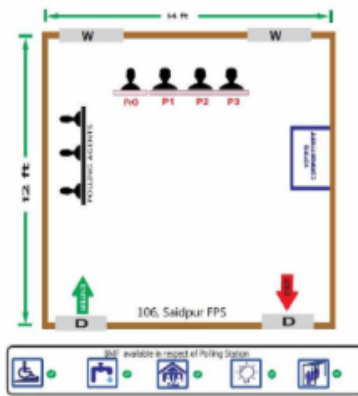

নির্বাচক নিবন্ধন আধিকারিকের স্বাক্ষর

Nazri Naksha

Google Map View

Polling Station Building Front View

Polling Station Front View

Cad View

Key MAP View

1	RFR2093227	ফটো উপলব্ধ	2	LPZ2608404	ফটো উপলব্ধ	3	LPZ2231199	ফটো উপলব্ধ
নাম : ফিরোজা বিবি স্বামীর নাম: মোসলেম মিঞা বাড়ির নং : n0251 বয়স : 24 লিঙ্গ : মহিলা			নাম : সাইনুর বিবি স্বামীর নাম: আলমার হোসেন মন্ডল বাড়ির নং : n0188 বয়স : 38 লিঙ্গ : মহিলা			নাম : অমিনুল মিঞা পিতার নাম: রহমান মিঞা বাড়ির নং : n0086 বয়স : 42 লিঙ্গ : পুরুষ		
4	WB/06/035/705588	ফটো উপলব্ধ	5	WB/06/035/705490	ফটো উপলব্ধ	6	WB/06/035/705566	ফটো উপলব্ধ
নাম : মনোয়ারা বিবি স্বামীর নাম: রহিমদ্দিন মিঞা বাড়ির নং : n0087 বয়স : 63 লিঙ্গ : মহিলা			নাম : জেলেখা বিবি স্বামীর নাম: মহিমদ্দিন মিঞা বাড়ির নং : n0094 বয়স : 71 লিঙ্গ : মহিলা			নাম : রকেয়া বিবি স্বামীর নাম: আফসার আলী সরকার বাড়ির নং : n0176 বয়স : 58 লিঙ্গ : মহিলা		
7	WB/06/035/705072	ফটো উপলব্ধ	8	LPZ2537256	ফটো উপলব্ধ	9	LPZ2537264	ফটো উপলব্ধ
নাম : আনিসুর মিঞা পিতার নাম: রহিমদ্দিন মিঞা বাড়ির নং : n0087 বয়স : 56 লিঙ্গ : পুরুষ			নাম : মনোয়ারা বিবি স্বামীর নাম: হামিদুর বাড়ির নং : n0091 বয়স : 45 লিঙ্গ : মহিলা			নাম : হামিদুর মিঞা পিতার নাম: রহমান মিঞা বাড়ির নং : n0091 বয়স : 42 লিঙ্গ : পুরুষ		
10	WB/06/036/246453	ফটো উপলব্ধ	11	LPZ1913276	ফটো উপলব্ধ	12	RFR1939297	ফটো উপলব্ধ
নাম : মঞ্জু বিবি স্বামীর নাম: ফিরদুস সরকার বাড়ির নং : n0180 বয়স : 48 লিঙ্গ : মহিলা			নাম : আনিছুর হোসেন মন্ডল পিতার নাম: মকবুল হোসেন বাড়ির নং : n0188 বয়স : 43 লিঙ্গ : পুরুষ			নাম : মহাসিনা খাতুন বিবি স্বামীর নাম: অমিনুল মিঞা বাড়ির নং : এন0086 বয়স : 30 লিঙ্গ : মহিলা		
13	LPZ1887181	ফটো উপলব্ধ	14	WB/06/035/705883	ফটো উপলব্ধ	15	RFR1696327	ফটো উপলব্ধ
নাম : আনসার হোসেন মণ্ডল পিতার নাম: মকবুল হোসেন বাড়ির নং : n0188 বয়স : 45 লিঙ্গ : পুরুষ			নাম : তছলিমা বিবি স্বামীর নাম: আলীমউদ্দিন বাড়ির নং : n0250 বয়স : 51 লিঙ্গ : মহিলা			নাম : রিফ্ট সরকার পিতার নাম: আজিজুল সরকার বাড়ির নং : n0078 বয়স : 29 লিঙ্গ : পুরুষ		
16	RFR1696343	ফটো উপলব্ধ	17	LPZ2608446	ফটো উপলব্ধ	18	WB/06/035/705386	ফটো উপলব্ধ
নাম : আকতার মন্ডল পিতার নাম: মোস্তাফা মন্ডল বাড়ির নং : n0190 বয়স : 28 লিঙ্গ : পুরুষ			নাম : মান্নান সরকার পিতার নাম: কফিলউদ্দিন সরকার বাড়ির নং : n0180 বয়স : 39 লিঙ্গ : পুরুষ			নাম : রিয়াজুল সরকার পিতার নাম: সামসুদ্দিন সরকার বাড়ির নং : n0078 বয়স : 56 লিঙ্গ : পুরুষ		
19	RFR1781046	ফটো উপলব্ধ	20	WB/06/035/705740	ফটো উপলব্ধ	21	LPZ2537546	ফটো উপলব্ধ
নাম : জামানত বেগমসী (বিবি) স্বামীর নাম: আনিছুর হোসেন মন্ডল বাড়ির নং : n0188 বয়স : 35 লিঙ্গ : মহিলা			নাম : রোশনা বিবি স্বামীর নাম: সামসুদ্দিন বাড়ির নং : n0192 বয়স : 71 লিঙ্গ : মহিলা			নাম : সাজিকুল মণ্ডল পিতার নাম: আব্দুল জব্বার বাড়ির নং : n0184 বয়স : 42 লিঙ্গ : পুরুষ		
22	RFR1332121	ফটো উপলব্ধ	23	RFR1452465	ফটো উপলব্ধ	24	RFR1332303	ফটো উপলব্ধ
নাম : বিশো উরাও মায়ের নাম: ফুলমনি উরাও বাড়ির নং : n0155 বয়স : 33 লিঙ্গ : মহিলা			নাম : সাইনি উরাও মায়ের নাম: ফুলমনি উরাও বাড়ির নং : n0155 বয়স : 31 লিঙ্গ : মহিলা			নাম : সালগো কুজুর উরাও স্বামীর নাম: দিলীপ উরাও বাড়ির নং : n0223 বয়স : 31 লিঙ্গ : মহিলা		
25	RFR1696350	ফটো উপলব্ধ	26	RFR1696319	ফটো উপলব্ধ	27	RFR1091214	ফটো উপলব্ধ
নাম : মেরিনা বিবি স্বামীর নাম: সাজিকুল মন্ডল বাড়ির নং : n0184 বয়স : 37 লিঙ্গ : মহিলা			নাম : মমিনুল মিঞা পিতার নাম: রহমান মিঞা বাড়ির নং : n0086 বয়স : 30 লিঙ্গ : পুরুষ			নাম : মকসেদ সরকার পিতার নাম: কফিলউদ্দিন সরকার বাড়ির নং : n0180 বয়স : 38 লিঙ্গ : পুরুষ		
28	WB/06/035/705680	ফটো উপলব্ধ	29	WB/06/035/705733	ফটো উপলব্ধ	30	LPZ2608362	ফটো উপলব্ধ
নাম : আজিজুর সরকার পিতার নাম: সামসুদ্দিন সরকার বাড়ির নং : n0078 বয়স : 50 লিঙ্গ : পুরুষ			নাম : মমেনা বিবি স্বামীর নাম: কফিলউদ্দিন সরকার বাড়ির নং : n0180 বয়স : 79 লিঙ্গ : মহিলা			নাম : পারভিন বিবি স্বামীর নাম: মান্নান সরকার বাড়ির নং : n0180 বয়স : 39 লিঙ্গ : মহিলা		