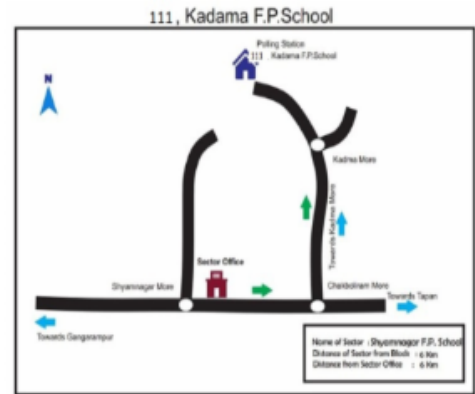

নির্বাচক নিবন্ধন আধিকারিকের স্বাক্ষর

Nazri Naksha

Google Map View

Polling Station Building Front View

Polling Station Front View

Cad View

Key MAP View

বিধানসভা নির্বাচনকেন্দ্রের নং, নাম : 41-গঙ্গারামপুর
ভাগ নং, নাম : 1-কাদমা (অংশ)