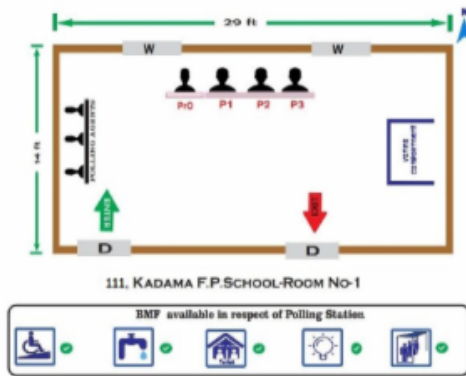

নির্বাচক নিবন্ধন আধিকারিকের স্বাক্ষর

Nazri Naksha

Google Map View

Polling Station Building Front View

Polling Station Front View

Cad View

Key MAP View

বিধানসভা নির্বাচনকেন্দ্রের নং, নাম : 41-গঙ্গারামপুর
ভাগ নং, নাম : 1-কাদমা (অংশ)