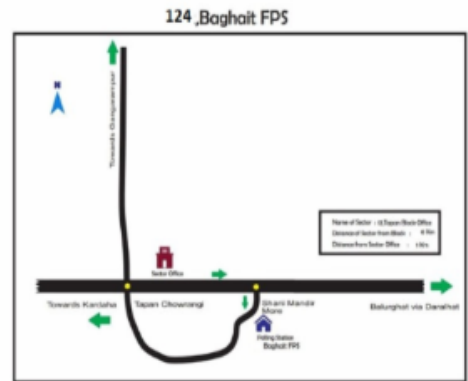

নির্বাচক নিবন্ধন আধিকারিকের স্বাক্ষর

Nazri Naksha

Google Map View

Polling Station Building Front View

Polling Station Front View

Cad View

Key MAP View

1 নাম : সাক্বির আলম সরকার পিতার নাম: তামিজুদ্দিন সরকার বাড়ির নং : n0088 বয়স : 28 লিঙ্গ : পুরুষ	RFR1703644 ফটো উপলব্ধ	2 নাম : ছায়াদ আলী সরকার পিতার নাম: খয়ের মহ সরকার বাড়ির নং : n0080 বয়স : 61 লিঙ্গ : পুরুষ	BPM1964501 ফটো উপলব্ধ	3 নাম : মাতুস মিয়া মায়ের নাম: আবেদা বিবি বাড়ির নং : n0080 বয়স : 32 লিঙ্গ : পুরুষ	RFR1559517 ফটো উপলব্ধ
4 নাম : তোফাজ্জল হোসেন পিতার নাম: আবুল খায়ের বাড়ির নং : n0092 বয়স : 42 লিঙ্গ : পুরুষ	BPM1965029 ফটো উপলব্ধ	5 নাম : মোস্তাক হোসেন পিতার নাম: আবুল খায়ের বাড়ির নং : n0092 বয়স : 53 লিঙ্গ : পুরুষ	RFR2334332 ফটো উপলব্ধ	6 নাম : কম্পনা (রায়)সরকার স্বামীর নাম: সামসুদ্দিন সরকার বাড়ির নং : n0080 বয়স : 55 লিঙ্গ : মহিলা	RFR0509398 ফটো উপলব্ধ
7 নাম : বাবলু সরকার পিতার নাম: সামসুদ্দিন সরকার বাড়ির নং : n0080 বয়স : 51 লিঙ্গ : পুরুষ	WB/06/036/123194 ফটো উপলব্ধ	8 নাম : কাকলী মহন্ত লাহা স্বামীর নাম: সুকমল লাহা বাড়ির নং : n0091 বয়স : 36 লিঙ্গ : মহিলা	RFR1703875 ফটো উপলব্ধ	9 নাম : হাবিব আছহায়ান পিতার নাম: আবুল খায়ের বাড়ির নং : n0092 বয়স : 56 লিঙ্গ : পুরুষ	RFR2061885 ফটো উপলব্ধ
10 নাম : মোসারেফ সরকার পিতার নাম: কাশেম আলী সরকার বাড়ির নং : n0075 বয়স : 36 লিঙ্গ : পুরুষ	BPM2299568 ফটো উপলব্ধ	11 নাম : অজিম মিয়া পিতার নাম: সামসুদ্দিন সরকার বাড়ির নং : n0080 বয়স : 45 লিঙ্গ : পুরুষ	BPM2234250 ফটো উপলব্ধ	12 নাম : বানটি সরকার পিতার নাম: আফিম সরকার বাড়ির নং : n0090 বয়স : 35 লিঙ্গ : পুরুষ	RFR1461441 ফটো উপলব্ধ
13 নাম : বিউটি খাতুন স্বামীর নাম: মোস্তাক হোসেন বাড়ির নং : n0092 বয়স : 44 লিঙ্গ : মহিলা	BPM1779032 ফটো উপলব্ধ	14 নাম : সামিম সরকার পিতার নাম: বাবলু সরকার বাড়ির নং : n0080 বয়স : 24 লিঙ্গ : পুরুষ	RFR2092401 ফটো উপলব্ধ	15 নাম : হামিদা বিবি স্বামীর নাম: কাশেম আলী সরকার বাড়ির নং : n0075 বয়স : 61 লিঙ্গ : মহিলা	RFR2214419 ফটো উপলব্ধ
16 নাম : আব্বাস মোস্তাক মায়ের নাম: আবেদা বিবি (বেওয়া) বাড়ির নং : n0080 বয়স : 43 লিঙ্গ : পুরুষ	RFR2051738 ফটো উপলব্ধ	17 নাম : কহিনুর বিবি স্বামীর নাম: রমজান আলী সরকার বাড়ির নং : n0090 বয়স : 55 লিঙ্গ : মহিলা	RFR1994110 ফটো উপলব্ধ	18 নাম : রমজান আলী সরকার পিতার নাম: মফিজুদ্দিন সরকার বাড়ির নং : n0090 বয়স : 57 লিঙ্গ : পুরুষ	RFR1994128 ফটো উপলব্ধ
19 নাম : গফিরগ বেওয়া স্বামীর নাম: খয়ের মহ সরকার বাড়ির নং : n0080 বয়স : 96 লিঙ্গ : মহিলা	WB/06/036/123155 ফটো উপলব্ধ	20 নাম : মর্জিনা খাতুন পিতার নাম: ছায়াদ আলী সরকার বাড়ির নং : n0080 বয়স : 33 লিঙ্গ : মহিলা	RFR1461565 ফটো উপলব্ধ	21 নাম : কাশেমআলী সরকার পিতার নাম: গিয়াসুদ্দিন সরকার বাড়ির নং : n0075 বয়স : 66 লিঙ্গ : পুরুষ	WB/06/036/123522 ফটো উপলব্ধ
22 নাম : জাহারনারা বিবি স্বামীর নাম: মোজাম্মেল সরকার বাড়ির নং : n0085 বয়স : 59 লিঙ্গ : মহিলা	WB/06/036/123232 ফটো উপলব্ধ	23 নাম : সরিফুদ্দিন সরকার মায়ের নাম: অমিছা বেওয়া বাড়ির নং : n0088 বয়স : 39 লিঙ্গ : পুরুষ	BPM2141786 ফটো উপলব্ধ	24 নাম : ওসমান খাঁ পিতার নাম: মকবুল খাঁ বাড়ির নং : n0079 বয়স : 50 লিঙ্গ : পুরুষ	WB/06/036/123647 ফটো উপলব্ধ
25 নাম : খাজিজা খাতুন পিতার নাম: ছায়াদ আলী সরকার বাড়ির নং : n0080 বয়স : 25 লিঙ্গ : মহিলা	RFR2270213 ফটো উপলব্ধ	26 নাম : বানী শীল স্বামীর নাম: প্রদীপ শীল বাড়ির নং : n0118 বয়স : 47 লিঙ্গ : মহিলা	RFR1340827 ফটো উপলব্ধ	27 নাম : রাজ সরকার মায়ের নাম: আবেদা বিবি (বেওয়া) বাড়ির নং : n0080 বয়স : 30 লিঙ্গ : পুরুষ	RFR1461474 ফটো উপলব্ধ
28 নাম : অফিজুদ্দিন মিয়া পিতার নাম: আমিরুদ্দিন মোস্তা বাড়ির নং : n0104 বয়স : 47 লিঙ্গ : পুরুষ	RFR2061968 ফটো উপলব্ধ	29 নাম : সোনারবী বেওয়া স্বামীর নাম: গিয়াসুদ্দিন সরকার বাড়ির নং : n0075 বয়স : 76 লিঙ্গ : মহিলা	WB/06/036/123567 ফটো উপলব্ধ	30 নাম : সরিফা খাতুন(বিবি) স্বামীর নাম: ফারুক সরকার বাড়ির নং : n0091 বয়স : 36 লিঙ্গ : মহিলা	RFR1703826 ফটো উপলব্ধ