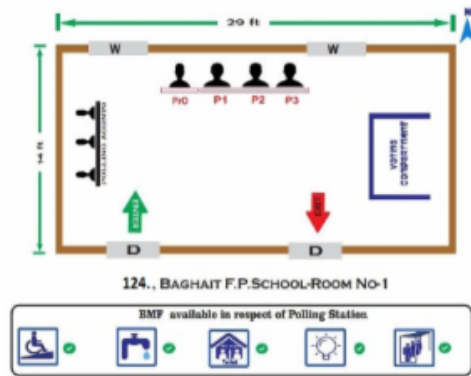

নির্বাচক নিবন্ধন আধিকারিকের স্বাক্ষর

Nazri Naksha

Google Map View

Polling Station Building Front View

Polling Station Front View

Cad View

Key MAP View

1 নাম : সাক্বির আলম সরকার পিতার নাম: তামিজুদ্দিন সরকার বাড়ির নং : n0088 বয়স : 28 লিঙ্গ : পুরুষ	RFR1703644 ফটো উপলব্ধ	2 নাম : ছায়াদ আলী সরকার পিতার নাম: খয়ের মহ সরকার বাড়ির নং : n0080 বয়স : 61 লিঙ্গ : পুরুষ	BPM1964501 ফটো উপলব্ধ	3 নাম : মাতুস মিয়া মায়ের নাম: আবেদা বিবি বাড়ির নং : n0080 বয়স : 32 লিঙ্গ : পুরুষ	RFR1559517 ফটো উপলব্ধ
4 নাম : তোফাজ্জল হোসেন পিতার নাম: আবুল খায়ের বাড়ির নং : n0092 বয়স : 42 লিঙ্গ : পুরুষ	BPM1965029 ফটো উপলব্ধ	5 নাম : মোস্তাক হোসেন পিতার নাম: আবুল খায়ের বাড়ির নং : n0092 বয়স : 53 লিঙ্গ : পুরুষ	RFR2334332 ফটো উপলব্ধ	6 নাম : কম্পনা (রায়)সরকার স্বামীর নাম: সামসুদ্দিন সরকার বাড়ির নং : n0080 বয়স : 55 লিঙ্গ : মহিলা	RFR0509398 ফটো উপলব্ধ
7 নাম : বাবলু সরকার পিতার নাম: সামসুদ্দিন সরকার বাড়ির নং : n0080 বয়স : 51 লিঙ্গ : পুরুষ	WB/06/036/123194 ফটো উপলব্ধ	8 নাম : কাকলী মহন্ত লাহা স্বামীর নাম: সুকমল লাহা বাড়ির নং : n0091 বয়স : 36 লিঙ্গ : মহিলা	RFR1703875 ফটো উপলব্ধ	9 নাম : হাবিব আছহায়ান পিতার নাম: আবুল খায়ের বাড়ির নং : n0092 বয়স : 56 লিঙ্গ : পুরুষ	RFR2061885 ফটো উপলব্ধ
10 নাম : মোসারেফ সরকার পিতার নাম: কাশেম আলী সরকার বাড়ির নং : n0075 বয়স : 36 লিঙ্গ : পুরুষ	BPM2299568 ফটো উপলব্ধ	11 নাম : অজিম মিয়া পিতার নাম: সামসুদ্দিন সরকার বাড়ির নং : n0080 বয়স : 45 লিঙ্গ : পুরুষ	BPM2234250 ফটো উপলব্ধ	12 নাম : বানটি সরকার পিতার নাম: আফিম সরকার বাড়ির নং : n0090 বয়স : 35 লিঙ্গ : পুরুষ	RFR1461441 ফটো উপলব্ধ
13 নাম : বিউটি খাতুন স্বামীর নাম: মোস্তাক হোসেন বাড়ির নং : n0092 বয়স : 44 লিঙ্গ : মহিলা	BPM1779032 ফটো উপলব্ধ	14 নাম : সামিম সরকার পিতার নাম: বাবলু সরকার বাড়ির নং : n0080 বয়স : 24 লিঙ্গ : পুরুষ	RFR2092401 ফটো উপলব্ধ	15 নাম : হামিদা বিবি স্বামীর নাম: কাশেম আলী সরকার বাড়ির নং : n0075 বয়স : 61 লিঙ্গ : মহিলা	RFR2214419 ফটো উপলব্ধ
16 নাম : আব্বাস মোস্তাক মায়ের নাম: আবেদা বিবি (বেওয়া) বাড়ির নং : n0080 বয়স : 43 লিঙ্গ : পুরুষ	RFR2051738 ফটো উপলব্ধ	17 নাম : কহিনুর বিবি স্বামীর নাম: রমজান আলী সরকার বাড়ির নং : n0090 বয়স : 55 লিঙ্গ : মহিলা	RFR1994110 ফটো উপলব্ধ	18 নাম : রমজান আলী সরকার পিতার নাম: মফিজুদ্দিন সরকার বাড়ির নং : n0090 বয়স : 57 লিঙ্গ : পুরুষ	RFR1994128 ফটো উপলব্ধ
19 নাম : গফিরগ বেওয়া স্বামীর নাম: খয়ের মহ সরকার বাড়ির নং : n0080 বয়স : 96 লিঙ্গ : মহিলা	WB/06/036/123155 ফটো উপলব্ধ	20 নাম : মর্জিনা খাতুন পিতার নাম: ছায়াদ আলী সরকার বাড়ির নং : n0080 বয়স : 33 লিঙ্গ : মহিলা	RFR1461565 ফটো উপলব্ধ	21 নাম : কাশেমআলী সরকার পিতার নাম: গিয়াসুদ্দিন সরকার বাড়ির নং : n0075 বয়স : 66 লিঙ্গ : পুরুষ	WB/06/036/123522 ফটো উপলব্ধ
22 নাম : জাহারনারা বিবি স্বামীর নাম: মোজাম্মেল সরকার বাড়ির নং : n0085 বয়স : 59 লিঙ্গ : মহিলা	WB/06/036/123232 ফটো উপলব্ধ	23 নাম : সরিফুদ্দিন সরকার মায়ের নাম: অমিছা বেওয়া বাড়ির নং : n0088 বয়স : 39 লিঙ্গ : পুরুষ	BPM2141786 ফটো উপলব্ধ	24 নাম : ওসমান খাঁ পিতার নাম: মকবুল খাঁ বাড়ির নং : n0079 বয়স : 50 লিঙ্গ : পুরুষ	WB/06/036/123647 ফটো উপলব্ধ
25 নাম : খাজিজা খাতুন পিতার নাম: ছায়াদ আলী সরকার বাড়ির নং : n0080 বয়স : 25 লিঙ্গ : মহিলা	RFR2270213 ফটো উপলব্ধ	26 নাম : বানী শীল স্বামীর নাম: প্রদীপ শীল বাড়ির নং : n0118 বয়স : 47 লিঙ্গ : মহিলা	RFR1340827 ফটো উপলব্ধ	27 নাম : রাজ সরকার মায়ের নাম: আবেদা বিবি (বেওয়া) বাড়ির নং : n0080 বয়স : 30 লিঙ্গ : পুরুষ	RFR1461474 ফটো উপলব্ধ
28 নাম : অফিজুদ্দিন মিয়া পিতার নাম: আমিরুদ্দিন মোস্তা বাড়ির নং : n0104 বয়স : 47 লিঙ্গ : পুরুষ	RFR2061968 ফটো উপলব্ধ	29 নাম : সোনারবী বেওয়া স্বামীর নাম: গিয়াসুদ্দিন সরকার বাড়ির নং : n0075 বয়স : 76 লিঙ্গ : মহিলা	WB/06/036/123567 ফটো উপলব্ধ	30 নাম : সরিফা খাতুন(বিবি) স্বামীর নাম: ফারুক সরকার বাড়ির নং : n0091 বয়স : 36 লিঙ্গ : মহিলা	RFR1703826 ফটো উপলব্ধ