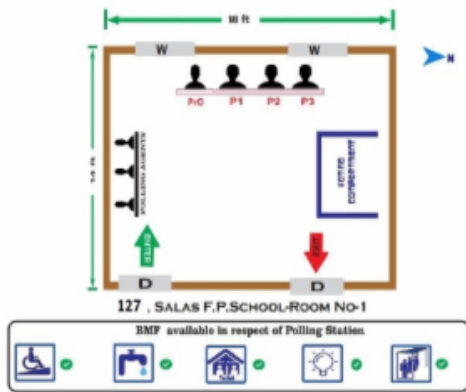

নির্বাচক নিবন্ধন আধিকারিকের স্বাক্ষর

Nazri Naksha

Google Map View

Polling Station Building Front View

Polling Station Front View

Cad View

Key MAP View

1 নাম : নালো বেওয়া স্বামীর নাম: রুহমান কবিরাজ বাড়ির নং : n0044 বয়স : 76 লিঙ্গ : মহিলা RFR2333151 ফটো উপলব্ধ	2 নাম : সপ্না ভূইমালী স্বামীর নাম: মনা ভূইমালী বাড়ির নং : n0133 বয়স : 38 লিঙ্গ : মহিলা RFR0521112 ফটো উপলব্ধ	3 নাম : জগততারা বিশাস স্বামীর নাম: বিপুল বিশ্বাস বাড়ির নং : n0285 বয়স : 45 লিঙ্গ : মহিলা RFR1762566 ফটো উপলব্ধ
4 নাম : অর্জুন প্রামানিক পিতার নাম: নকুল প্রামানিক বাড়ির নং : n0285 বয়স : 28 লিঙ্গ : পুরুষ RFR1780691 ফটো উপলব্ধ	5 নাম : অনিল উরাও পিতার নাম: শুকরা উরাও বাড়ির নং : n0053 বয়স : 48 লিঙ্গ : পুরুষ WB/06/036/126659 ফটো উপলব্ধ	6 নাম : দীপালী উরাও টপ্পো স্বামীর নাম: বিশ্বনাথ উরাও বাড়ির নং : n0038 বয়স : 31 লিঙ্গ : মহিলা RFR1463538 ফটো উপলব্ধ
7 নাম : সুশীল উরাও মায়ের নাম: বিরষী মিনজি বাড়ির নং : n0053 বয়স : 41 লিঙ্গ : পুরুষ BPM1906783 ফটো উপলব্ধ	8 নাম : জয় উরাও পিতার নাম: অনিল উরাও বাড়ির নং : এন00 বয়স : 23 লিঙ্গ : পুরুষ RFR2151918 ফটো উপলব্ধ	9 নাম : বাসন্তী উরাও স্বামীর নাম: অনিল উরাও বাড়ির নং : n0053 বয়স : 37 লিঙ্গ : মহিলা RFR1342187 ফটো উপলব্ধ
10 নাম : সুধীর উরাও পিতার নাম: সমরা উরাও বাড়ির নং : n0038 বয়স : 59 লিঙ্গ : পুরুষ WB/06/036/126670 ফটো উপলব্ধ	11 নাম : দিলীপ পান্না পিতার নাম: সুকা উরাও বাড়ির নং : n0042 বয়স : 49 লিঙ্গ : পুরুষ RFR2425577 ফটো উপলব্ধ	12 নাম : প্রতুল উরাও(বারা) স্বামীর নাম: সুশীল উরাও বাড়ির নং : n0053 বয়স : 33 লিঙ্গ : মহিলা RFR1342278 ফটো উপলব্ধ
13 নাম : সঙ্গীতা পান্না পিতার নাম: দিলীপ পান্না বাড়ির নং : 41 বয়স : 21 লিঙ্গ : মহিলা RFR2320570 ফটো উপলব্ধ	Q 14 নাম : সুকেশ উরাও পিতার নাম: বৃধুয়া উরাও বাড়ির নং : বয়স : 28 লিঙ্গ : পুরুষ RFR1805423 ফটো উপলব্ধ	15 নাম : বিকালী টপ্পা (পান্না) স্বামীর নাম: দিলীপ পান্না বাড়ির নং : n0042 বয়স : 40 লিঙ্গ : মহিলা BPM1965987 ফটো উপলব্ধ
16 নাম : খেলি উরাও স্বামীর নাম: শুকরা উরাও বাড়ির নং : n0053 বয়স : 55 লিঙ্গ : মহিলা WB/06/036/126665 ফটো উপলব্ধ	17 নাম : সুজাতা বিশ্বাস স্বামীর নাম: দেবকান্ত বসাক বাড়ির নং : এন0248 বয়স : 28 লিঙ্গ : মহিলা TFC1629757 ফটো উপলব্ধ	18 নাম : বিশ্ব নাথ উরাও পিতার নাম: সুধীর উরাও বাড়ির নং : n0038 বয়স : 36 লিঙ্গ : পুরুষ RFR1155878 ফটো উপলব্ধ
19 নাম : ধবলী উরাও (পান্না) স্বামীর নাম: উৎপল পান্না বাড়ির নং : n0147 বয়স : 31 লিঙ্গ : মহিলা RFR1462993 ফটো উপলব্ধ	20 নাম : জবা কর্মকার পিতার নাম: তপন কর্মকার বাড়ির নং : এন0059 বয়স : 22 লিঙ্গ : মহিলা RFR2282986 ফটো উপলব্ধ	21 নাম : রানা কর্মকার পিতার নাম: নিখিল কর্মকার বাড়ির নং : n0059 বয়স : 36 লিঙ্গ : পুরুষ RFR1009117 ফটো উপলব্ধ
22 নাম : তপন কর্মকার পিতার নাম: সুধীর কর্মকার বাড়ির নং : n0059 বয়স : 43 লিঙ্গ : পুরুষ RFR1008648 ফটো উপলব্ধ	23 নাম : মান্নিপ কর্মকার (বর্মন) স্বামীর নাম: পিন্টু বর্মন বাড়ির নং : n0059 বয়স : 40 লিঙ্গ : মহিলা BPM2142032 ফটো উপলব্ধ	24 নাম : তনু কর্মকার পিতার নাম: আশুতোষ কর্মকার বাড়ির নং : এন0000 বয়স : 24 লিঙ্গ : মহিলা RFR2251049 ফটো উপলব্ধ
25 নাম : আশুতোষ কর্মকার পিতার নাম: সুধীর কর্মকার বাড়ির নং : n0059 বয়স : 63 লিঙ্গ : পুরুষ WB/06/036/126194 ফটো উপলব্ধ	26 নাম : সোমা কর্মকার পিতার নাম: যষ্টি কর্মকার বাড়ির নং : n0019 বয়স : 34 লিঙ্গ : মহিলা RFR1063247 ফটো উপলব্ধ	27 নাম : অণু ঘোষ পিতার নাম: নিখিল ঘোষ বাড়ির নং : n0047 বয়স : 33 লিঙ্গ : পুরুষ RFR1342088 ফটো উপলব্ধ
28 নাম : রিতা ঘোষ স্বামীর নাম: বিশ্বনাথ ঘোষ বাড়ির নং : n0213 বয়স : 41 লিঙ্গ : মহিলা RFR1236264 ফটো উপলব্ধ	29 নাম : গৌতম ঘোষ পিতার নাম: অতুল ঘোষ বাড়ির নং : n0065 বয়স : 49 লিঙ্গ : পুরুষ RFR2002277 ফটো উপলব্ধ	Q 30 নাম : সঞ্জয় বর্মন পিতার নাম: নিখিল বর্মন বাড়ির নং : এন0064 বয়স : 25 লিঙ্গ : পুরুষ RFR1958263 ফটো উপলব্ধ