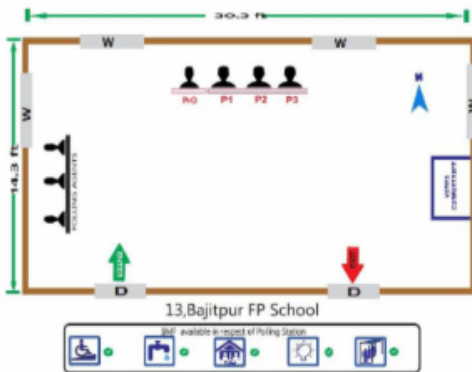

নির্বাচক নিবন্ধন আধিকারিকের স্বাক্ষর

Nazri Naksha

Google Map View

Polling Station Building Front View

Polling Station Front View

Cad View

Key MAP View

1	WB/06/035/582795	নাম : আফিনা বিবি স্বামীর নাম: আমিরুদ্দীন মিঞা বাড়ির নং : n0014 বয়স : 81 লিঙ্গ : মহিলা	ফটো উপলব্ধ	2	RFR1292309	নাম : আলাউদ্দিন সরকার পিতার নাম: কসিমুদ্দিন সরকার বাড়ির নং : n0001 বয়স : 32 লিঙ্গ : পুরুষ	ফটো উপলব্ধ	3	WB/06/035/582774	নাম : জমিলা বেওয়া স্বামীর নাম: নজিমুদ্দিন মিঞা বাড়ির নং : n0021 বয়স : 56 লিঙ্গ : মহিলা	ফটো উপলব্ধ
4	RFR2077204	নাম : জবা মুর্শু স্বামীর নাম: রঞ্জন সোরন বাড়ির নং : N0197 বয়স : 26 লিঙ্গ : মহিলা	ফটো উপলব্ধ	5	LPZ1824689	নাম : পিকু মিঞা পিতার নাম: সাইবান মোল্লা বাড়ির নং : n0023 বয়স : 46 লিঙ্গ : পুরুষ	ফটো উপলব্ধ	6	WB/06/035/582935	নাম : জরিলা বেওয়া স্বামীর নাম: দোস্ত মোহাম্মাদ বাড়ির নং : n0027 বয়স : 63 লিঙ্গ : মহিলা	ফটো উপলব্ধ
7	RFR2077089	নাম : সাগরিকা ইয়াসমিন পিতার নাম: মৃত নবিমুদ্দিন মিয়া বাড়ির নং : N003 বয়স : 24 লিঙ্গ : মহিলা	ফটো উপলব্ধ	8	RFR2077139	নাম : সুকুলাল মার্ভি পিতার নাম: দুর্গ মার্ভি বাড়ির নং : 001923 বয়স : 26 লিঙ্গ : পুরুষ	ফটো উপলব্ধ	9	RFR2077329	নাম : লাসমিন আরা খাতুন পিতার নাম: সান মিঞা বাড়ির নং : N0089 বয়স : 31 লিঙ্গ : মহিলা	ফটো উপলব্ধ
10	RFR2053866	নাম : ফাইজুদ্দিন মিঞা পিতার নাম: জহুরুদ্দিন মিঞা বাড়ির নং : n0032 বয়স : 51 লিঙ্গ : পুরুষ	ফটো উপলব্ধ	11	RFR2077303	নাম : পপি খাতুন স্বামীর নাম: সুরজ আহম্মদ বাড়ির নং : N0289 বয়স : 25 লিঙ্গ : মহিলা	ফটো উপলব্ধ	12	WB/06/035/582758	নাম : আমেনা বিবি স্বামীর নাম: রহিমুদ্দিন মিঞা বাড়ির নং : n0020 বয়স : 61 লিঙ্গ : মহিলা	ফটো উপলব্ধ
13	RFR1127604	নাম : জাহাঙ্গীর সিদ্দিক পিতার নাম: কাসিমুদ্দিন মিঞা বাড়ির নং : n0138 বয়স : 34 লিঙ্গ : পুরুষ	ফটো উপলব্ধ	14	RFR2077337	নাম : তাজমীরা পারভিন পিতার নাম: মোনাউল রহমান বাড়ির নং : 0065 বয়স : 27 লিঙ্গ : মহিলা	ফটো উপলব্ধ	15	WB/06/035/582899	নাম : অবেরা বিবি স্বামীর নাম: সাহেবান মিঞা বাড়ির নং : n0023 বয়স : 66 লিঙ্গ : মহিলা	ফটো উপলব্ধ
16	RFR1292267	নাম : মল্লিকা বিবি স্বামীর নাম: রাজিক ইসলাম বাড়ির নং : n0020 বয়স : 33 লিঙ্গ : মহিলা	ফটো উপলব্ধ	17	RFR0046946	নাম : পস্তানা পারভীন স্বামীর নাম: আতিউর রহমান বাড়ির নং : n0008 বয়স : 38 লিঙ্গ : মহিলা	ফটো উপলব্ধ	18	RFR1783760	নাম : সৈয়দ মামুন সাহিন পিতার নাম: সৈয়দ মকসুদ আলী বাড়ির নং : n0260 বয়স : 27 লিঙ্গ : পুরুষ	ফটো উপলব্ধ
19	LPZ2522258	নাম : মেহেরু বেগম স্বামীর নাম: ফাইজুদ্দিন মিঞা বাড়ির নং : n0032 বয়স : 40 লিঙ্গ : মহিলা	ফটো উপলব্ধ	20	RFR2077246	নাম : মাহুজা খাতুন স্বামীর নাম: গোলাম মিঞা বাড়ির নং : N0055 বয়স : 28 লিঙ্গ : মহিলা	ফটো উপলব্ধ	21	RFR2310928	নাম : রুবিনা খাতুন মায়ের নাম: রহিমা বিবি বাড়ির নং : এন0065 বয়স : 28 লিঙ্গ : মহিলা	ফটো উপলব্ধ
22	RFR2077485	নাম : রেহেনা বিবি স্বামীর নাম: রহিমুদ্দিন মিঞা বাড়ির নং : N0093 বয়স : 35 লিঙ্গ : মহিলা	ফটো উপলব্ধ	23	LPZ2521227	নাম : সাইনুর বিবি স্বামীর নাম: কাসিমুদ্দিন মিঞা বাড়ির নং : n0002 বয়স : 41 লিঙ্গ : মহিলা	ফটো উপলব্ধ	24	RFR2375244	নাম : পসিরুদ্দীন মিঞা পিতার নাম: জমিরুদ্দীন মিঞা বাড়ির নং : n0002 বয়স : 58 লিঙ্গ : পুরুষ	ফটো উপলব্ধ
25	WB/06/035/582164	নাম : রাবেয়া বিবি স্বামীর নাম: খমিরুদ্দীন আহম্মাদ বাড়ির নং : n0008 বয়স : 63 লিঙ্গ : মহিলা	ফটো উপলব্ধ	26	RFR0992156	নাম : মাসুদা বিবি স্বামীর নাম: আব্দুল বাক্কর বাড়ির নং : n0068 বয়স : 37 লিঙ্গ : মহিলা	ফটো উপলব্ধ	27	RFR2275931	নাম : রহিমা বিবি স্বামীর নাম: আব্দুল মিঞা বাড়ির নং : n0065 বয়স : 61 লিঙ্গ : মহিলা	ফটো উপলব্ধ
28	RFR2020493	নাম : জাহানারা বিবি স্বামীর নাম: কাসিমুদ্দীন মিঞা বাড়ির নং : এন0138 বয়স : 66 লিঙ্গ : মহিলা	ফটো উপলব্ধ	29	RFR0992123	নাম : সৈয়দ নাসিরুজ্জামান পিতার নাম: সৈয়দ মকসুদ আলী বাড়ির নং : n0036 বয়স : 36 লিঙ্গ : পুরুষ	ফটো উপলব্ধ	30	RFR2161230	নাম : নূর ইসলাম মিঞা পিতার নাম: পসিরুদ্দীন মিঞা বাড়ির নং : এন0002 বয়স : 25 লিঙ্গ : পুরুষ	ফটো উপলব্ধ