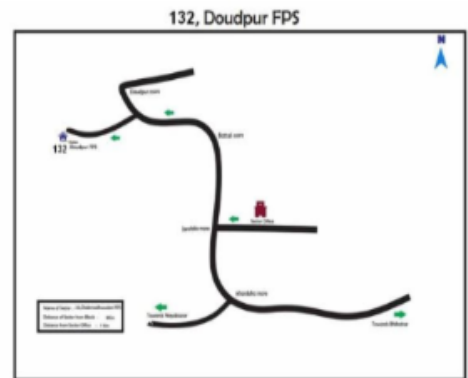

নির্বাচক নিবন্ধন আধিকারিকের স্বাক্ষর

Nazri Naksha

Google Map View

Polling Station Building Front View

Polling Station Front View

Cad View

Key MAP View

1	RFR1238245	নাম : রোজিনা সরকার স্বামীর নাম: সাইজুদ্দিন সরকার বাড়ির নং : n0144 বয়স : 33 লিঙ্গ : মহিলা	ফটো উপলব্ধ	2	RFR1951300	নাম : মিন্টন ভুঞ্জর পিতার নাম: রমেশ ভুঞ্জর বাড়ির নং : এন0101 বয়স : 25 লিঙ্গ : পুরুষ	ফটো উপলব্ধ	3	RFR1466366	নাম : নুরেজামিন সরকার (বিবি) স্বামীর নাম: ছাদিকুল ইসলাম বাড়ির নং : n0191 বয়স : 35 লিঙ্গ : মহিলা	ফটো উপলব্ধ
4	RFR2002335	নাম : নূর আহমেদ সরকার পিতার নাম: ফরিজুদ্দিন সরকার বাড়ির নং : n0080 বয়স : 49 লিঙ্গ : পুরুষ	ফটো উপলব্ধ	5	WB/06/036/096281	নাম : সাহেদুর সরকার পিতার নাম: জমিকুদ্দিন সরকার বাড়ির নং : n0101 বয়স : 51 লিঙ্গ : পুরুষ	ফটো উপলব্ধ	6	RFR1009992	নাম : মিজানুর সরকার পিতার নাম: ফরিজুদ্দিন সরকার বাড়ির নং : n0080 বয়স : 42 লিঙ্গ : পুরুষ	ফটো উপলব্ধ
7	RFR1098474	নাম : শিউলি বিবি(সরকার) স্বামীর নাম: মিজানুর সরকার বাড়ির নং : n0080 বয়স : 39 লিঙ্গ : মহিলা	ফটো উপলব্ধ	8	RFR1344852	নাম : মিরাজ সরকার পিতার নাম: মঈনুদ্দীন মোতালেব সরকার বাড়ির নং : n0134 বয়স : 32 লিঙ্গ : পুরুষ	ফটো উপলব্ধ	9	BPM2231561	নাম : কহিনুর বিবি স্বামীর নাম: সাহেদুর সরকার বাড়ির নং : n0101 বয়স : 45 লিঙ্গ : মহিলা	ফটো উপলব্ধ
10	WB/06/036/096136	নাম : ফাতেমা বিবি স্বামীর নাম: কছিমুদ্দিন সরকার বাড়ির নং : n0080 বয়স : 93 লিঙ্গ : মহিলা	ফটো উপলব্ধ	11	RFR1951458	নাম : সবানা খাতুন স্বামীর নাম: মিরাজ সরকার বাড়ির নং : এন0134 বয়স : 26 লিঙ্গ : মহিলা	ফটো উপলব্ধ	12	BPM1773944	নাম : গোলেনুর বিবি স্বামীর নাম: কছিমুদ্দিন ফকির বাড়ির নং : n0140 বয়স : 42 লিঙ্গ : মহিলা	ফটো উপলব্ধ
13	BPM1412915	নাম : রসিদা বিবি স্বামীর নাম: ছামাদ সরকার বাড়ির নং : n0137 বয়স : 45 লিঙ্গ : মহিলা	ফটো উপলব্ধ	14	RFR1707207	নাম : মিনকা পারভীন পিতার নাম: আজিজুর রহমান বাড়ির নং : n0072 বয়স : 31 লিঙ্গ : মহিলা	ফটো উপলব্ধ	15	WB/06/036/096049	নাম : খায়েরুন বিবি স্বামীর নাম: মজিবর রহমান সরকার বাড়ির নং : n0110 বয়স : 65 লিঙ্গ : মহিলা	ফটো উপলব্ধ
16	WB/06/036/096384	নাম : নূরনাহার বিবি স্বামীর নাম: আব্দুল মোতালেব সরকার বাড়ির নং : n0134 বয়স : 53 লিঙ্গ : মহিলা	ফটো উপলব্ধ	17	RFR2166957	নাম : সাহিন আলি ফকির পিতার নাম: কাশেম আলি ফকির বাড়ির নং : নং00 বয়স : 24 লিঙ্গ : পুরুষ	ফটো উপলব্ধ	18	RFR2216018	নাম : নূরুল ইসলাম পিতার নাম: নজর আলি ফকির বাড়ির নং : n0063 বয়স : 71 লিঙ্গ : পুরুষ	ফটো উপলব্ধ
19	RFR1950393	নাম : মনিরুল ইসলাম সরকার পিতার নাম: দাছিরুদ্দিন সরকার বাড়ির নং : আনাতৈর বয়স : 25 লিঙ্গ : পুরুষ	ফটো উপলব্ধ	20	RFR1707215	নাম : ভারতী কিস্কু স্বামীর নাম: বাবুল মুরমু বাড়ির নং : n0295 বয়স : 28 লিঙ্গ : মহিলা	ফটো উপলব্ধ	21	RFR2166437	নাম : সুমনা খাতুন স্বামীর নাম: রসিদুল সরকার বাড়ির নং : নং00 বয়স : 24 লিঙ্গ : মহিলা	ফটো উপলব্ধ
22	RFR1869163	নাম : লাইলি খাতুন পিতার নাম: ইচ্ছাকুল সরকার বাড়ির নং : N0044 বয়স : 30 লিঙ্গ : মহিলা	ফটো উপলব্ধ	23	RDT1879337	নাম : মাফুজা খাতুন স্বামীর নাম: মইনুল সরকার বাড়ির নং : 13 বয়স : 27 লিঙ্গ : মহিলা	ফটো উপলব্ধ	24	RFR2166551	নাম : বাবলি খাতুন স্বামীর নাম: আনহার আলী বাড়ির নং : নং00 বয়স : 32 লিঙ্গ : মহিলা	ফটো উপলব্ধ
25	RFR2166155	নাম : সার্জিনা খাতুন স্বামীর নাম: আতাউর সরকার বাড়ির নং : নং00 বয়স : 24 লিঙ্গ : মহিলা	ফটো উপলব্ধ	26	RFR2098531	নাম : জাহমিন খাতুন বিবি স্বামীর নাম: বাবুল মন্ডল বাড়ির নং : n000 বয়স : 24 লিঙ্গ : মহিলা	ফটো উপলব্ধ	27	RFR1562719	নাম : বিউটি খাতুন বিবি স্বামীর নাম: মইনুল সরকার বাড়ির নং : n0283 বয়স : 32 লিঙ্গ : মহিলা	ফটো উপলব্ধ
28	RFR1869304	নাম : আবছানা খাতুন(বিবি) স্বামীর নাম: মহিদুর মিঞা বাড়ির নং : n0422 বয়স : 38 লিঙ্গ : মহিলা	ফটো উপলব্ধ	29	RFR1869205	নাম : নাছরিন খাতুন(বিবি) স্বামীর নাম: লুৎফর সরকার বাড়ির নং : N0081 বয়স : 28 লিঙ্গ : মহিলা	ফটো উপলব্ধ	30	RFR2166775	নাম : গোলাম পৌস পিতার নাম: মকছেদ আলী ফকির বাড়ির নং : নং0062 বয়স : 25 লিঙ্গ : পুরুষ	ফটো উপলব্ধ