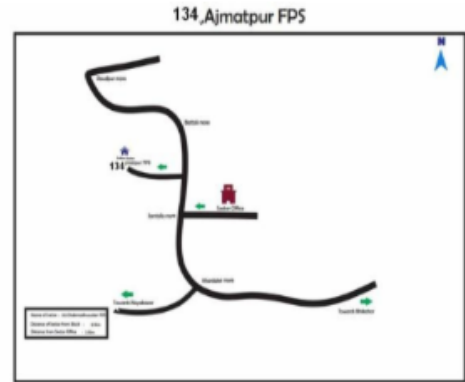

নির্বাচক নিবন্ধন আধিকারিকের স্বাক্ষর

Nazri Naksha

Google Map View

Polling Station Building Front View

Polling Station Front View

Cad View

Key MAP View

বিধানসভা নির্বাচনক্ষেত্রের নং, নাম : 41-গঙ্গারামপুর
ভাগ নং, নাম : 1-আজমতপুর (অংশ)