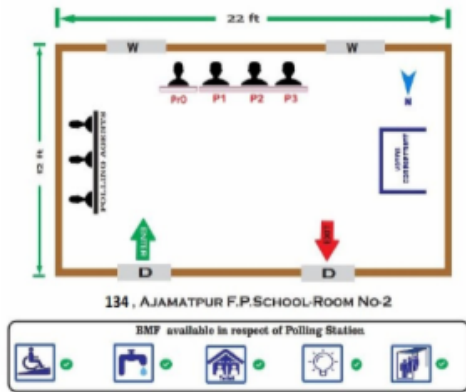

নির্বাচক নিবন্ধন আধিকারিকের স্বাক্ষর

Nazri Naksha

Google Map View

Polling Station Building Front View

Polling Station Front View

Cad View

Key MAP View

বিধানসভা নির্বাচনক্ষেত্রের নং, নাম : 41-গঙ্গারামপুর
ভাগ নং, নাম : 1-আজমতপুর (অংশ)