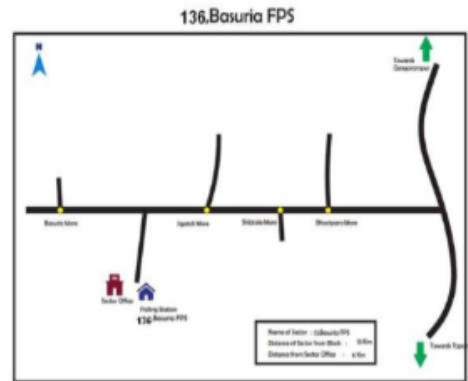

নির্বাচক নিবন্ধন আধিকারিকের স্বাক্ষর

Nazri Naksha

Google Map View

Polling Station Building Front View

Polling Station Front View

Cad View

Key MAP View

বিধানসভা নির্বাচনক্ষেত্রের নং, নাম : 41-গঙ্গারামপুর
ভাগ নং, নাম : 1-বাসুরিয়া(পূর্ব)