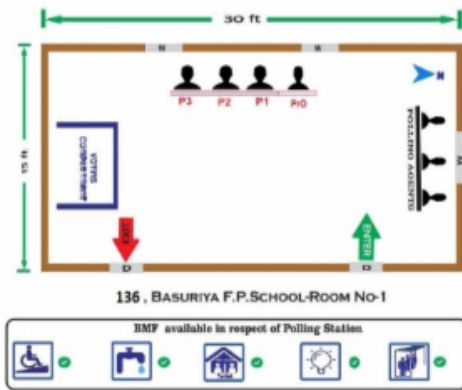

নির্বাচক নিবন্ধন আধিকারিকের স্বাক্ষর

Nazri Naksha

Google Map View

Polling Station Building Front View

Polling Station Front View

Cad View

Key MAP View

বিধানসভা নির্বাচনক্ষেত্রের নং, নাম : 41-গঙ্গারামপুর
ভাগ নং, নাম : 1-বাসুরিয়া(পূর্ব)