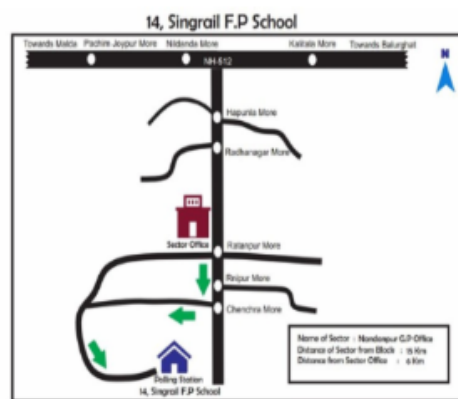

নির্বাচক নিবন্ধন আধিকারিকের স্বাক্ষর

Nazri Naksha

Google Map View

Polling Station Building Front View

Polling Station Front View

Cad View

Key MAP View

1	RFR2078319	নাম : আলমগীর সরকার পিতার নাম: আতিপুর রহমান বাড়ির নং : n0066 বয়স : 26 লিঙ্গ : পুরুষ	ফটো উপলব্ধ	2	RFR1196021	নাম : বাঠু কবিরাজ পিতার নাম: কষ্ট কবিরাজ বাড়ির নং : n0073 বয়স : 34 লিঙ্গ : পুরুষ	ফটো উপলব্ধ	3	RFR1292747	নাম : মেহেমেগার বিবি স্বামীর নাম: আতিবুর রহমান বাড়ির নং : n0066 বয়স : 44 লিঙ্গ : মহিলা	ফটো উপলব্ধ
4	RFR2389237	নাম : তফিজুর মিয়া পিতার নাম: বদিউলজামাল বাড়ির নং : n0053 বয়স : 64 লিঙ্গ : পুরুষ	ফটো উপলব্ধ	5	WB/06/035/582874	নাম : তুলিমন বেওয়া স্বামীর নাম: মহেদুর রহমান বাড়ির নং : n0044 বয়স : 66 লিঙ্গ : মহিলা	ফটো উপলব্ধ	6	RFR1196138	নাম : সেলিম মিয়া মায়ের নাম: তুলিমন বেওয়া বাড়ির নং : n0044 বয়স : 32 লিঙ্গ : পুরুষ	ফটো উপলব্ধ
7	WB/06/035/582813	নাম : মফিজা বিবি স্বামীর নাম: কষ্ট কবিরাজ বাড়ির নং : n0073 বয়স : 71 লিঙ্গ : মহিলা	ফটো উপলব্ধ	8	RDT1470665	নাম : রুপনেহার বিবি স্বামীর নাম: অফিস রাসদ মন্ডল বাড়ির নং : n0172 বয়স : 33 লিঙ্গ : মহিলা	ফটো উপলব্ধ	9	RFR1652551	নাম : ফিরদুস মিয়া পিতার নাম: উরুদুল মিয়া বাড়ির নং : n0086 বয়স : 31 লিঙ্গ : পুরুষ	ফটো উপলব্ধ
10	RFR1652569	নাম : ফাইজুর মিয়া পিতার নাম: উরুদুল মিয়া বাড়ির নং : n0086 বয়স : 30 লিঙ্গ : পুরুষ	ফটো উপলব্ধ	11	WB/06/035/582315	নাম : জরিলা বিবি স্বামীর নাম: আনিসুর মিয়া বাড়ির নং : n0066 বয়স : 56 লিঙ্গ : মহিলা	ফটো উপলব্ধ	12	RFR1652502	নাম : জাহাঙ্গির মিয়া পিতার নাম: জসিমুদ্দিন মিয়া বাড়ির নং : n0032 বয়স : 34 লিঙ্গ : পুরুষ	ফটো উপলব্ধ
13	WB/06/035/582074	নাম : সেইফুর মিয়া পিতার নাম: বদিউলজামাল বাড়ির নং : n0053 বয়স : 66 লিঙ্গ : পুরুষ	ফটো উপলব্ধ	14	WB/06/035/582862	নাম : সামতে মিয়া পিতার নাম: মহেদুর মিয়া বাড়ির নং : n0044 বয়স : 49 লিঙ্গ : পুরুষ	ফটো উপলব্ধ	15	LPZ2604957	নাম : তমিজুর মিয়া পিতার নাম: মহেদুর মিয়া বাড়ির নং : n0044 বয়স : 42 লিঙ্গ : পুরুষ	ফটো উপলব্ধ
16	RFR2010403	নাম : মনীরুল ইসলাম পিতার নাম: সেইফুর মিয়া বাড়ির নং : n0053 বয়স : 49 লিঙ্গ : পুরুষ	ফটো উপলব্ধ	17	RFR2427854	নাম : আকলিমা খাতুন স্বামীর নাম: ছবিকুল ইসলাম বাড়ির নং : n0073 বয়স : 49 লিঙ্গ : মহিলা	ফটো উপলব্ধ	18	RFR1292754	নাম : আতিপুর পিতার নাম: জসিমুদ্দিন মিয়া বাড়ির নং : n0066 বয়স : 51 লিঙ্গ : পুরুষ	ফটো উপলব্ধ
19	RFR2078301	নাম : তাজমিন খাতুন স্বামীর নাম: জাহাঙ্গির মিয়া বাড়ির নং : n0032 বয়স : 26 লিঙ্গ : মহিলা	ফটো উপলব্ধ	20	RFR1045640	নাম : নাজিমা খাতুন মায়ের নাম: আঞ্জিলা বিবি বাড়ির নং : n0005 বয়স : 38 লিঙ্গ : মহিলা	ফটো উপলব্ধ	21	RFR1196047	নাম : আব্দুল কাদের মিয়া পিতার নাম: মহিমুদ্দিন মিয়া বাড়ির নং : n0014 বয়স : 32 লিঙ্গ : পুরুষ	ফটো উপলব্ধ
22	WB/06/035/582288	নাম : মেহেরবানু বিবি স্বামীর নাম: কাশেম মিয়া বাড়ির নং : n0173 বয়স : 61 লিঙ্গ : মহিলা	ফটো উপলব্ধ	23	RFR0053322	নাম : জিয়ারুল মিয়া পিতার নাম: নজিবুর মিয়া বাড়ির নং : n0044 বয়স : 45 লিঙ্গ : পুরুষ	ফটো উপলব্ধ	24	RFR2389054	নাম : সয়াগী বিবি স্বামীর নাম: খালেক মিয়া বাড়ির নং : n0014 বয়স : 76 লিঙ্গ : মহিলা	ফটো উপলব্ধ
25	WB/06/035/582532	নাম : তৈমুর মিয়া পিতার নাম: খালেক মিয়া বাড়ির নং : n0014 বয়স : 46 লিঙ্গ : পুরুষ	ফটো উপলব্ধ	26	WB/06/035/582069	নাম : জয়নব বেগম স্বামীর নাম: ডা নুরুল চৌধুরী বাড়ির নং : n0023 বয়স : 66 লিঙ্গ : মহিলা	ফটো উপলব্ধ	27	RFR1671114	নাম : ইসমোতারা খাতুন(বিবি) স্বামীর নাম: সেরাজুল রহমান বাড়ির নং : n0080 বয়স : 29 লিঙ্গ : মহিলা	ফটো উপলব্ধ
28	LPZ2521862	নাম : সাহেরা বেওয়া পিতার নাম: বদিউল জামাল বাড়ির নং : n0053 বয়স : 71 লিঙ্গ : মহিলা	ফটো উপলব্ধ	29	RFR2010429	নাম : মরিয়ম বিবি স্বামীর নাম: সেইফুর মিয়া বাড়ির নং : n0053 বয়স : 63 লিঙ্গ : মহিলা	ফটো উপলব্ধ	30	RFR2313088	নাম : সেইদুর মিয়া পিতার নাম: উরুদুল মিয়া বাড়ির নং : n0086 বয়স : 23 লিঙ্গ : পুরুষ	ফটো উপলব্ধ