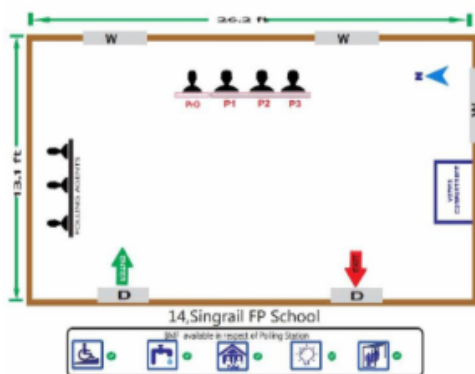

নির্বাচক নিবন্ধন আধিকারিকের স্বাক্ষর

Nazri Naksha

Google Map View

Polling Station Building Front View

Polling Station Front View

Cad View

Key MAP View

1	RFR2078319	নাম : আলমগীর সরকার পিতার নাম: আতিপুর রহমান বাড়ির নং : n0066 বয়স : 26 লিঙ্গ : পুরুষ	ফটো উপলব্ধ	2	RFR1196021	নাম : বাঠু কবিরাজ পিতার নাম: কষ্ট কবিরাজ বাড়ির নং : n0073 বয়স : 34 লিঙ্গ : পুরুষ	ফটো উপলব্ধ	3	RFR1292747	নাম : মেহেমেগার বিবি স্বামীর নাম: আতিবুর রহমান বাড়ির নং : n0066 বয়স : 44 লিঙ্গ : মহিলা	ফটো উপলব্ধ
4	RFR2389237	নাম : তফিজুর মিয়া পিতার নাম: বদিউলজামাল বাড়ির নং : n0053 বয়স : 64 লিঙ্গ : পুরুষ	ফটো উপলব্ধ	5	WB/06/035/582874	নাম : তুলিমন বেওয়া স্বামীর নাম: মহেদুর রহমান বাড়ির নং : n0044 বয়স : 66 লিঙ্গ : মহিলা	ফটো উপলব্ধ	6	RFR1196138	নাম : সেলিম মিয়া মায়ের নাম: তুলিমন বেওয়া বাড়ির নং : n0044 বয়স : 32 লিঙ্গ : পুরুষ	ফটো উপলব্ধ
7	WB/06/035/582813	নাম : মফিজা বিবি স্বামীর নাম: কষ্ট কবিরাজ বাড়ির নং : n0073 বয়স : 71 লিঙ্গ : মহিলা	ফটো উপলব্ধ	8	RDT1470665	নাম : রুপনেহার বিবি স্বামীর নাম: অফিস রাসদ মন্ডল বাড়ির নং : n0172 বয়স : 33 লিঙ্গ : মহিলা	ফটো উপলব্ধ	9	RFR1652551	নাম : ফিরদুস মিয়া পিতার নাম: উরুদুল মিয়া বাড়ির নং : n0086 বয়স : 31 লিঙ্গ : পুরুষ	ফটো উপলব্ধ
10	RFR1652569	নাম : ফাইজুর মিয়া পিতার নাম: উরুদুল মিয়া বাড়ির নং : n0086 বয়স : 30 লিঙ্গ : পুরুষ	ফটো উপলব্ধ	11	WB/06/035/582315	নাম : জরিলা বিবি স্বামীর নাম: আনিসুর মিয়া বাড়ির নং : n0066 বয়স : 56 লিঙ্গ : মহিলা	ফটো উপলব্ধ	12	RFR1652502	নাম : জাহাঙ্গির মিয়া পিতার নাম: জসিমুদ্দিন মিয়া বাড়ির নং : n0032 বয়স : 34 লিঙ্গ : পুরুষ	ফটো উপলব্ধ
13	WB/06/035/582074	নাম : সেইফুর মিয়া পিতার নাম: বদিউলজামাল বাড়ির নং : n0053 বয়স : 66 লিঙ্গ : পুরুষ	ফটো উপলব্ধ	14	WB/06/035/582862	নাম : সামতে মিয়া পিতার নাম: মহেদুর মিয়া বাড়ির নং : n0044 বয়স : 49 লিঙ্গ : পুরুষ	ফটো উপলব্ধ	15	LPZ2604957	নাম : তমিজুর মিয়া পিতার নাম: মহেদুর মিয়া বাড়ির নং : n0044 বয়স : 42 লিঙ্গ : পুরুষ	ফটো উপলব্ধ
16	RFR2010403	নাম : মনীরুল ইসলাম পিতার নাম: সেইফুর মিয়া বাড়ির নং : n0053 বয়স : 49 লিঙ্গ : পুরুষ	ফটো উপলব্ধ	17	RFR2427854	নাম : আকলিমা খাতুন স্বামীর নাম: ছবিকুল ইসলাম বাড়ির নং : n0073 বয়স : 49 লিঙ্গ : মহিলা	ফটো উপলব্ধ	18	RFR1292754	নাম : আতিপুর পিতার নাম: জসিমুদ্দিন মিয়া বাড়ির নং : n0066 বয়স : 51 লিঙ্গ : পুরুষ	ফটো উপলব্ধ
19	RFR2078301	নাম : তাজমিন খাতুন স্বামীর নাম: জাহাঙ্গির মিয়া বাড়ির নং : n0032 বয়স : 26 লিঙ্গ : মহিলা	ফটো উপলব্ধ	20	RFR1045640	নাম : নাজিমা খাতুন মায়ের নাম: আঞ্জিলা বিবি বাড়ির নং : n0005 বয়স : 38 লিঙ্গ : মহিলা	ফটো উপলব্ধ	21	RFR1196047	নাম : আব্দুল কাদের মিয়া পিতার নাম: মহিমুদ্দিন মিয়া বাড়ির নং : n0014 বয়স : 32 লিঙ্গ : পুরুষ	ফটো উপলব্ধ
22	WB/06/035/582288	নাম : মেহেরবানু বিবি স্বামীর নাম: কাশেম মিয়া বাড়ির নং : n0173 বয়স : 61 লিঙ্গ : মহিলা	ফটো উপলব্ধ	23	RFR0053322	নাম : জিয়ারুল মিয়া পিতার নাম: নজিবুর মিয়া বাড়ির নং : n0044 বয়স : 45 লিঙ্গ : পুরুষ	ফটো উপলব্ধ	24	RFR2389054	নাম : সয়াগী বিবি স্বামীর নাম: খালেক মিয়া বাড়ির নং : n0014 বয়স : 76 লিঙ্গ : মহিলা	ফটো উপলব্ধ
25	WB/06/035/582532	নাম : তৈমুর মিয়া পিতার নাম: খালেক মিয়া বাড়ির নং : n0014 বয়স : 46 লিঙ্গ : পুরুষ	ফটো উপলব্ধ	26	WB/06/035/582069	নাম : জয়নব বেগম স্বামীর নাম: ডা নুরুল চৌধুরী বাড়ির নং : n0023 বয়স : 66 লিঙ্গ : মহিলা	ফটো উপলব্ধ	27	RFR1671114	নাম : ইসমোতারা খাতুন(বিবি) স্বামীর নাম: সেরাজুল রহমান বাড়ির নং : n0080 বয়স : 29 লিঙ্গ : মহিলা	ফটো উপলব্ধ
28	LPZ2521862	নাম : সাহেরা বেওয়া পিতার নাম: বদিউল জামাল বাড়ির নং : n0053 বয়স : 71 লিঙ্গ : মহিলা	ফটো উপলব্ধ	29	RFR2010429	নাম : মরিয়ম বিবি স্বামীর নাম: সেইফুর মিয়া বাড়ির নং : n0053 বয়স : 63 লিঙ্গ : মহিলা	ফটো উপলব্ধ	30	RFR2313088	নাম : সেইদুর মিয়া পিতার নাম: উরুদুল মিয়া বাড়ির নং : n0086 বয়স : 23 লিঙ্গ : পুরুষ	ফটো উপলব্ধ