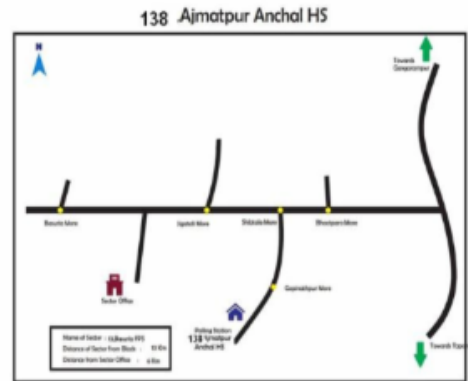

Key MAP View