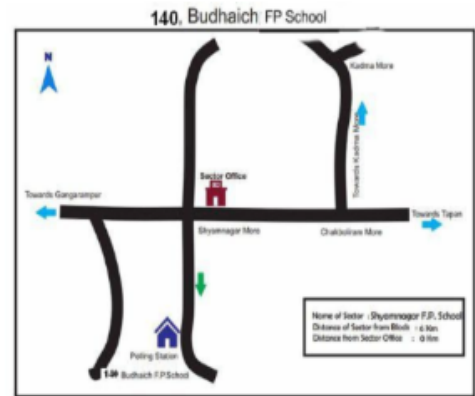

নির্বাচক নিবন্ধন আধিকারিকের স্বাক্ষর

Nazri Naksha

Google Map View

Polling Station Building Front View

Polling Station Front View

Cad View

Key MAP View

1 নাম : বাবলী বাকলা উরাও পিতার নাম: বুধু বাকলা বাড়ির নং : জলঘর বয়স : 29 লিঙ্গ : মহিলা	RFR1809334 ফটো উপলব্ধ	2 নাম : গেন্দারাম উরাও পিতার নাম: বৈদ্যনাথ উরাও বাড়ির নং : n0051 বয়স : 42 লিঙ্গ : পুরুষ	BPM2139020 ফটো উপলব্ধ	3 নাম : রিনা পান্না পিতার নাম: শ্যামল পান্না বাড়ির নং : নং 008 বয়স : 24 লিঙ্গ : মহিলা	RFR2106706 ফটো উপলব্ধ
4 নাম : বিরসী উরাও স্বামীর নাম: বিরসা উরাও বাড়ির নং : n0008 বয়স : 66 লিঙ্গ : মহিলা	WB/06/036/099557 ফটো উপলব্ধ	5 নাম : সঞ্জীত উরাও পিতার নাম: বিশ্বনাথ উরাও বাড়ির নং : নং0236 বয়স : 25 লিঙ্গ : পুরুষ	RFR2194538 ফটো উপলব্ধ	6 নাম : বিকাশ উরাও পিতার নাম: ধীরেন উরাও বাড়ির নং : নং0224 বয়স : 31 লিঙ্গ : পুরুষ	RFR2194553 ফটো উপলব্ধ
7 নাম : শ্যামল উরাও পিতার নাম: বিরসা উরাও বাড়ির নং : n0008 বয়স : 52 লিঙ্গ : পুরুষ	WB/06/036/099098 ফটো উপলব্ধ	8 নাম : রুপনী লাকড়া স্বামীর নাম: শ্যামল উরাও বাড়ির নং : n0008 বয়স : 49 লিঙ্গ : মহিলা	WB/06/036/099273 ফটো উপলব্ধ	9 নাম : শেফালী পান্না মায়ের নাম: বিরসি উরাও বাড়ির নং : n0008 বয়স : 40 লিঙ্গ : মহিলা	RFR1011733 ফটো উপলব্ধ
10 নাম : দীপ্তী উরাও পিতার নাম: সুধীর উরাও বাড়ির নং : N00 বয়স : 24 লিঙ্গ : মহিলা	RFR2106193 ফটো উপলব্ধ	11 নাম : পম্পা উরাও স্বামীর নাম: শুকরা উরাও বাড়ির নং : n0042 বয়স : 36 লিঙ্গ : মহিলা	BPM2297562 ফটো উপলব্ধ	12 নাম : চাইতু উরাও পিতার নাম: বৈদ্যনাথ উরাও বাড়ির নং : n0051 বয়স : 40 লিঙ্গ : পুরুষ	RFR1100510 ফটো উপলব্ধ
13 নাম : কিশান উরাও পিতার নাম: অনিল উরাও বাড়ির নং : নং 000 বয়স : 25 লিঙ্গ : পুরুষ	RFR2106730 ফটো উপলব্ধ	14 নাম : অমল উরাও পিতার নাম: রবি উরাও বাড়ির নং : n0048 বয়স : 31 লিঙ্গ : পুরুষ	RFR1565977 ফটো উপলব্ধ	15 নাম : সুধীর উরাও পিতার নাম: সুকুমার উরাও বাড়ির নং : n0039 বয়স : 55 লিঙ্গ : পুরুষ	RFR2194793 ফটো উপলব্ধ
16 নাম : পুতুল উরাও স্বামীর নাম: সাগর পান্না বাড়ির নং : নং বয়স : 24 লিঙ্গ : মহিলা	RFR2106987 ফটো উপলব্ধ	17 নাম : চিলো উরাও স্বামীর নাম: বুধু উরাও বাড়ির নং : n0031 বয়স : 63 লিঙ্গ : মহিলা	WB/06/036/099175 ফটো উপলব্ধ	18 নাম : প্রশান্ত উরাও পিতার নাম: রবি উরাও বাড়ির নং : N00 বয়স : 25 লিঙ্গ : পুরুষ	RFR2106318 ফটো উপলব্ধ
19 নাম : নয়ন উরাও পিতার নাম: বুধু উরাও বাড়ির নং : n0044 বয়স : 36 লিঙ্গ : পুরুষ	RFR1011709 ফটো উপলব্ধ	20 নাম : বিরশু উরাও পিতার নাম: তুরিয়া উরাও বাড়ির নং : n0045 বয়স : 73 লিঙ্গ : পুরুষ	RFR2023323 ফটো উপলব্ধ	21 নাম : বুধু উরাও পিতার নাম: কান্দু উরাও বাড়ির নং : n0031 বয়স : 73 লিঙ্গ : পুরুষ	WB/06/036/099086 ফটো উপলব্ধ
22 নাম : মালতী উরাও স্বামীর নাম: বুধু উরাও বাড়ির নং : n0044 বয়স : 58 লিঙ্গ : মহিলা	RFR1011717 ফটো উপলব্ধ	23 নাম : মানিক উরাও পিতার নাম: বিরশু উরাও বাড়ির নং : n0045 বয়স : 39 লিঙ্গ : পুরুষ	BPM2139012 ফটো উপলব্ধ	24 নাম : খুবলী উরাও স্বামীর নাম: শুকরা উরাও বাড়ির নং : n0046 বয়স : 48 লিঙ্গ : মহিলা	WB/06/036/099578 ফটো উপলব্ধ
25 নাম : রুপনী উরাও স্বামীর নাম: রবি উরাও বাড়ির নং : n0048 বয়স : 52 লিঙ্গ : মহিলা	WB/06/036/099227 ফটো উপলব্ধ	26 নাম : পূর্ণিমা উরাও পিতার নাম: অনিল উরাও বাড়ির নং : n0043 বয়স : 34 লিঙ্গ : মহিলা	RFR1470608 ফটো উপলব্ধ	27 নাম : সুনি উরাও পিতার নাম: অনিল উরাও বাড়ির নং : n0043 বয়স : 29 লিঙ্গ : মহিলা	RFR1565985 ফটো উপলব্ধ
28 নাম : বিশো উরাও স্বামীর নাম: দেবেন খালকো বাড়ির নং : n0014 বয়স : 61 লিঙ্গ : মহিলা	RFR2023695 ফটো উপলব্ধ	29 নাম : শুকরা উরাও পিতার নাম: দেবেন উরাও বাড়ির নং : n0014 বয়স : 39 লিঙ্গ : পুরুষ	BPM2297554 ফটো উপলব্ধ	30 নাম : বিফালী উরাও স্বামীর নাম: সুভাষ বাকলা বাড়ির নং : n0168 বয়স : 37 লিঙ্গ : মহিলা	RFR1011766 ফটো উপলব্ধ