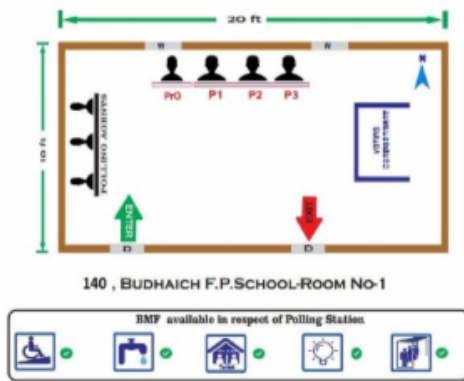

নির্বাচক নিবন্ধন আধিকারিকের স্বাক্ষর

Nazri Naksha

Google Map View

Polling Station Building Front View

Polling Station Front View

Cad View

Key MAP View

1 নাম : বাবলী বাকলা উরাও পিতার নাম: বুধু বাকলা বাড়ির নং : জলঘর বয়স : 29 লিঙ্গ : মহিলা	RFR1809334 ফটো উপলব্ধ	2 নাম : গেন্দারাম উরাও পিতার নাম: বৈদ্যনাথ উরাও বাড়ির নং : n0051 বয়স : 42 লিঙ্গ : পুরুষ	BPM2139020 ফটো উপলব্ধ	3 নাম : রিনা পান্না পিতার নাম: শ্যামল পান্না বাড়ির নং : নং 008 বয়স : 24 লিঙ্গ : মহিলা	RFR2106706 ফটো উপলব্ধ
4 নাম : বিরসী উরাও স্বামীর নাম: বিরসা উরাও বাড়ির নং : n0008 বয়স : 66 লিঙ্গ : মহিলা	WB/06/036/099557 ফটো উপলব্ধ	5 নাম : সঞ্জীত উরাও পিতার নাম: বিশ্বনাথ উরাও বাড়ির নং : নং0236 বয়স : 25 লিঙ্গ : পুরুষ	RFR2194538 ফটো উপলব্ধ	6 নাম : বিকাশ উরাও পিতার নাম: ধীরেন উরাও বাড়ির নং : নং0224 বয়স : 31 লিঙ্গ : পুরুষ	RFR2194553 ফটো উপলব্ধ
7 নাম : শ্যামল উরাও পিতার নাম: বিরসা উরাও বাড়ির নং : n0008 বয়স : 52 লিঙ্গ : পুরুষ	WB/06/036/099098 ফটো উপলব্ধ	8 নাম : রুপনী লাকড়া স্বামীর নাম: শ্যামল উরাও বাড়ির নং : n0008 বয়স : 49 লিঙ্গ : মহিলা	WB/06/036/099273 ফটো উপলব্ধ	9 নাম : শেফালী পান্না মায়ের নাম: বিরসি উরাও বাড়ির নং : n0008 বয়স : 40 লিঙ্গ : মহিলা	RFR1011733 ফটো উপলব্ধ
10 নাম : দীপ্তী উরাও পিতার নাম: সুধীর উরাও বাড়ির নং : N00 বয়স : 24 লিঙ্গ : মহিলা	RFR2106193 ফটো উপলব্ধ	11 নাম : পম্পা উরাও স্বামীর নাম: শুকরা উরাও বাড়ির নং : n0042 বয়স : 36 লিঙ্গ : মহিলা	BPM2297562 ফটো উপলব্ধ	12 নাম : চাইতু উরাও পিতার নাম: বৈদ্যনাথ উরাও বাড়ির নং : n0051 বয়স : 40 লিঙ্গ : পুরুষ	RFR1100510 ফটো উপলব্ধ
13 নাম : কিশান উরাও পিতার নাম: অনিল উরাও বাড়ির নং : নং 000 বয়স : 25 লিঙ্গ : পুরুষ	RFR2106730 ফটো উপলব্ধ	14 নাম : অমল উরাও পিতার নাম: রবি উরাও বাড়ির নং : n0048 বয়স : 31 লিঙ্গ : পুরুষ	RFR1565977 ফটো উপলব্ধ	15 নাম : সুধীর উরাও পিতার নাম: সুকুমার উরাও বাড়ির নং : n0039 বয়স : 55 লিঙ্গ : পুরুষ	RFR2194793 ফটো উপলব্ধ
16 নাম : পুতুল উরাও স্বামীর নাম: সাগর পান্না বাড়ির নং : নং বয়স : 24 লিঙ্গ : মহিলা	RFR2106987 ফটো উপলব্ধ	17 নাম : চিলো উরাও স্বামীর নাম: বুধু উরাও বাড়ির নং : n0031 বয়স : 63 লিঙ্গ : মহিলা	WB/06/036/099175 ফটো উপলব্ধ	18 নাম : প্রশান্ত উরাও পিতার নাম: রবি উরাও বাড়ির নং : N00 বয়স : 25 লিঙ্গ : পুরুষ	RFR2106318 ফটো উপলব্ধ
19 নাম : নয়ন উরাও পিতার নাম: বুধু উরাও বাড়ির নং : n0044 বয়স : 36 লিঙ্গ : পুরুষ	RFR1011709 ফটো উপলব্ধ	20 নাম : বিরশু উরাও পিতার নাম: তুরিয়া উরাও বাড়ির নং : n0045 বয়স : 73 লিঙ্গ : পুরুষ	RFR2023323 ফটো উপলব্ধ	21 নাম : বুধু উরাও পিতার নাম: কান্দু উরাও বাড়ির নং : n0031 বয়স : 73 লিঙ্গ : পুরুষ	WB/06/036/099086 ফটো উপলব্ধ
22 নাম : মালতী উরাও স্বামীর নাম: বুধু উরাও বাড়ির নং : n0044 বয়স : 58 লিঙ্গ : মহিলা	RFR1011717 ফটো উপলব্ধ	23 নাম : মানিক উরাও পিতার নাম: বিরশু উরাও বাড়ির নং : n0045 বয়স : 39 লিঙ্গ : পুরুষ	BPM2139012 ফটো উপলব্ধ	24 নাম : খুবলী উরাও স্বামীর নাম: শুকরা উরাও বাড়ির নং : n0046 বয়স : 48 লিঙ্গ : মহিলা	WB/06/036/099578 ফটো উপলব্ধ
25 নাম : রুপনী উরাও স্বামীর নাম: রবি উরাও বাড়ির নং : n0048 বয়স : 52 লিঙ্গ : মহিলা	WB/06/036/099227 ফটো উপলব্ধ	26 নাম : পূর্ণিমা উরাও পিতার নাম: অনিল উরাও বাড়ির নং : n0043 বয়স : 34 লিঙ্গ : মহিলা	RFR1470608 ফটো উপলব্ধ	27 নাম : সুনি উরাও পিতার নাম: অনিল উরাও বাড়ির নং : n0043 বয়স : 29 লিঙ্গ : মহিলা	RFR1565985 ফটো উপলব্ধ
28 নাম : বিশো উরাও স্বামীর নাম: দেবেন খালকো বাড়ির নং : n0014 বয়স : 61 লিঙ্গ : মহিলা	RFR2023695 ফটো উপলব্ধ	29 নাম : শুকরা উরাও পিতার নাম: দেবেন উরাও বাড়ির নং : n0014 বয়স : 39 লিঙ্গ : পুরুষ	BPM2297554 ফটো উপলব্ধ	30 নাম : বিফালী উরাও স্বামীর নাম: সুভাষ বাকলা বাড়ির নং : n0168 বয়স : 37 লিঙ্গ : মহিলা	RFR1011766 ফটো উপলব্ধ