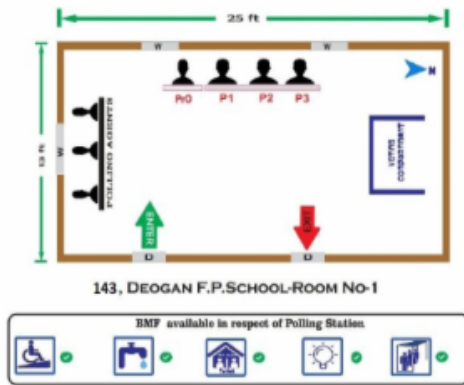

নির্বাচক নিবন্ধন আধিকারিকের স্বাক্ষর

Nazri Naksha

Google Map View

Polling Station Building Front View

Polling Station Front View

Cad View

Key MAP View

1	RFR1713791	নাম : অর্চনা রায়(সরকার) স্বামীর নাম: সঞ্জয় সরকার বাড়ির নং : n0177 বয়স : 28 লিঙ্গ : মহিলা	ফটো উপলব্ধ	2	RFR2275543	নাম : কল্যানী সরকার স্বামীর নাম: সূর্যপদ সরকার বাড়ির নং : n0177 বয়স : 61 লিঙ্গ : মহিলা	ফটো উপলব্ধ	3	RFR0604389	নাম : কুমার শান সরকার পিতার নাম: সূর্যপদ সরকার বাড়ির নং : n0177 বয়স : 36 লিঙ্গ : পুরুষ	ফটো উপলব্ধ
4	BPM2194660	নাম : সঞ্জয় সরকার পিতার নাম: সূর্যপদ সরকার বাড়ির নং : n0177 বয়স : 39 লিঙ্গ : পুরুষ	ফটো উপলব্ধ	5	RFR1241942	নাম : অসিত সরকার পিতার নাম: সূর্যপদ সরকার বাড়ির নং : n0177 বয়স : 35 লিঙ্গ : পুরুষ	ফটো উপলব্ধ	6	RFR2065100	নাম : সূর্যপদ সরকার পিতার নাম: পরমানন্দ সরকার বাড়ির নং : n0177 বয়স : 68 লিঙ্গ : পুরুষ	ফটো উপলব্ধ
7	RFR1198498	নাম : স্বপ্না সরকার (বর্মন) স্বামীর নাম: স্বামী বর্মন বাড়ির নং : n0358 বয়স : 32 লিঙ্গ : মহিলা	ফটো উপলব্ধ	8	WB/06/036/084562	নাম : হরিদাস পাহান পিতার নাম: নুরু পাহান বাড়ির নং : n0064 বয়স : 58 লিঙ্গ : পুরুষ	ফটো উপলব্ধ	9	BPM1770064	নাম : রুহিদাস পাহান পিতার নাম: নুরু পাহান বাড়ির নং : n0064 বয়স : 45 লিঙ্গ : পুরুষ	ফটো উপলব্ধ
10	BPM1954536	নাম : কালিদাস পাহান পিতার নাম: নুরু পাহান বাড়ির নং : n0064 বয়স : 40 লিঙ্গ : পুরুষ	ফটো উপলব্ধ	11	RFR1713627	নাম : রাখি রায়(পাহান) স্বামীর নাম: কালিদাস পাহান বাড়ির নং : n0064 বয়স : 30 লিঙ্গ : মহিলা	ফটো উপলব্ধ	12	CTB2008738	নাম : প্রনতি পাহান স্বামীর নাম: হরিদাস পাহান বাড়ির নং : n0242 বয়স : 45 লিঙ্গ : মহিলা	ফটো উপলব্ধ
13	LPZ2541563	নাম : সাউনী বর্মন স্বামীর নাম: রতন বর্মন বাড়ির নং : n0242 বয়স : 41 লিঙ্গ : মহিলা	ফটো উপলব্ধ	14	BPM1769645	নাম : বীণা রায় পাহান স্বামীর নাম: মহেন রায় বাড়ির নং : n0236 বয়স : 60 লিঙ্গ : মহিলা	ফটো উপলব্ধ	15	RFR0600056	নাম : রুনি সরকার (পাহান ) স্বামীর নাম: রুহিদাস পাহান বাড়ির নং : n0064 বয়স : 36 লিঙ্গ : মহিলা	ফটো উপলব্ধ
16	BPM2295608	নাম : চান্দ্রানী বর্মন স্বামীর নাম: বিকাশ বর্মন বাড়ির নং : n0020 বয়স : 37 লিঙ্গ : মহিলা	ফটো উপলব্ধ	17	WB/06/036/084444	নাম : শ্যামল বর্মন পিতার নাম: নরেন্দ্রনাথ বর্মন বাড়ির নং : n0020 বয়স : 55 লিঙ্গ : পুরুষ	ফটো উপলব্ধ	18	BPM2137081	নাম : নরেশ বর্মন পিতার নাম: সন্তোষ বর্মন বাড়ির নং : n0007 বয়স : 38 লিঙ্গ : পুরুষ	ফটো উপলব্ধ
19	WB/06/036/084780	নাম : দিলীপ বর্মন পিতার নাম: আলশিয়া বর্মন বাড়ির নং : n0007 বয়স : 61 লিঙ্গ : পুরুষ	ফটো উপলব্ধ	20	RFR2121887	নাম : বনিতা সিং স্বামীর নাম: হিরা সিং বাড়ির নং : N0001 বয়স : 24 লিঙ্গ : মহিলা	ফটো উপলব্ধ	21	RFR1859552	নাম : শিখা বর্মন পিতার নাম: শিবপদ বর্মন বাড়ির নং : N0204 বয়স : 26 লিঙ্গ : মহিলা	ফটো উপলব্ধ
22	RFR1350461	নাম : মাধব বর্মন পিতার নাম: নিতাই বর্মন বাড়ির নং : n0054 বয়স : 33 লিঙ্গ : পুরুষ	ফটো উপলব্ধ	23	WB/06/036/084753	নাম : উত্তম রায় পিতার নাম: অমল্য রায় বাড়ির নং : n0055 বয়স : 51 লিঙ্গ : পুরুষ	ফটো উপলব্ধ	24	WB/06/036/084763	নাম : সরেশ বর্মন পিতার নাম: হরেন বর্মন বাড়ির নং : n0019 বয়স : 58 লিঙ্গ : পুরুষ	ফটো উপলব্ধ
25	RFR1567031	নাম : সুব্রত বর্মন পিতার নাম: অদাই বর্মন বাড়ির নং : n0206 বয়স : 29 লিঙ্গ : পুরুষ	ফটো উপলব্ধ	26	BPM2137115	নাম : দুর্লপি বর্মন স্বামীর নাম: সরেশ বর্মন বাড়ির নং : n0019 বয়স : 38 লিঙ্গ : মহিলা	ফটো উপলব্ধ	27	RFR2221539	নাম : বিজয় বর্মন পিতার নাম: মনি বর্মন বাড়ির নং : n0022 বয়স : 54 লিঙ্গ : পুরুষ	ফটো উপলব্ধ
28	BPM2230142	নাম : মহাদেব বর্মন পিতার নাম: সতেন্দ্রনাথ বর্মন বাড়ির নং : n0233 বয়স : 37 লিঙ্গ : পুরুষ	ফটো উপলব্ধ	29	WB/06/036/084326	নাম : নীরেন বর্মন পিতার নাম: নগেন বর্মন বাড়ির নং : n0050 বয়স : 65 লিঙ্গ : পুরুষ	ফটো উপলব্ধ	30	RFR1859537	নাম : জীবন বর্মন পিতার নাম: অজিত বর্মন বাড়ির নং : n0014 বয়স : 26 লিঙ্গ : পুরুষ	ফটো উপলব্ধ