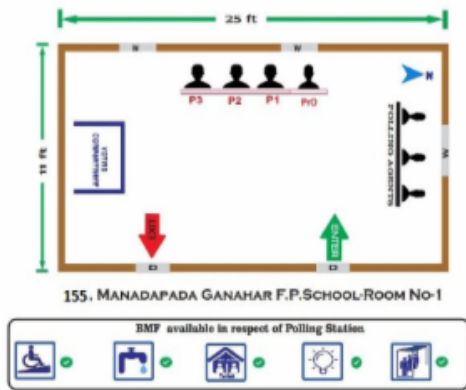

নির্বাচক নিবন্ধন আধিকারিকের স্বাক্ষর

Nazri Naksha

Google Map View

Polling Station Building Front View

Polling Station Front View

Cad View

Key MAP View

বিধানসভা নির্বাচনক্ষেত্রের নং, নাম : 41-গঙ্গারামপুর  
ভাগ নং, নাম : 1-গনাহার