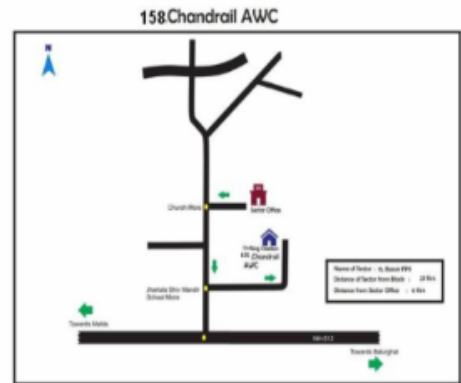

নির্বাচক নিবন্ধন আধিকারিকের স্বাক্ষর

Nazri Naksha

Google Map View

Polling Station Building Front View

Polling Station Front View

Cad View

Key MAP View

1	RFR1039460	নাম : দুলাল কবিরাজ পিতার নাম: রাজ কুমার কবিরাজ বাড়ির নং : n0070 বয়স : 36 লিঙ্গ : পুরুষ	ফটো উপলব্ধ	2	BPM1434828	নাম : প্রদীপ কুমার প্রামাণিক পিতার নাম: বীরেন্দ্র নাথ প্রামাণিক বাড়ির নং : n0039 বয়স : 43 লিঙ্গ : পুরুষ	ফটো উপলব্ধ	3	RFR1571157	নাম : শান্তনা কবিরাজ পিতার নাম: বিশ্বমোহন কবিরাজ বাড়ির নং : n0039 বয়স : 29 লিঙ্গ : মহিলা	ফটো উপলব্ধ
4	WB/06/036/024062	নাম : চম্পলা কবিরাজ স্বামীর নাম: রাজকুমার কবিরাজ বাড়ির নং : n0070 বয়স : 69 লিঙ্গ : মহিলা	ফটো উপলব্ধ	5	RFR1246776	নাম : অনিমা প্রামাণিক মায়ের নাম: অমিতা বালু প্রামাণিক বাড়ির নং : n0070 বয়স : 35 লিঙ্গ : মহিলা	ফটো উপলব্ধ	6	BPM1901636	নাম : অঞ্জনা কবিরাজ স্বামীর নাম: রনজিৎ কবিরাজ বাড়ির নং : n0087 বয়স : 42 লিঙ্গ : মহিলা	ফটো উপলব্ধ
7	BPM2223444	নাম : দীপেন্দ্র কবিরাজ পিতার নাম: রাজকুমার কবিরাজ বাড়ির নং : n0070 বয়স : 37 লিঙ্গ : পুরুষ	ফটো উপলব্ধ	8	RFR2193779	নাম : অপর্ণা সরকার পিতার নাম: লক্ষেশ্বর সরকার বাড়ির নং : নং070 বয়স : 23 লিঙ্গ : মহিলা	ফটো উপলব্ধ	9	WB/06/036/024087	নাম : বিমলী কবিরাজ স্বামীর নাম: বিশ্ব মোহন কবিরাজ বাড়ির নং : n0039 বয়স : 61 লিঙ্গ : মহিলা	ফটো উপলব্ধ
10	WB/06/036/024038	নাম : বিমলা কবিরাজ স্বামীর নাম: শ্রীপদ কবিরাজ বাড়ির নং : n0066 বয়স : 61 লিঙ্গ : মহিলা	ফটো উপলব্ধ	11	RFR1571298	নাম : শিল্পি কবিরাজ মায়ের নাম: বিমল কবিরাজ বাড়ির নং : n0268 বয়স : 30 লিঙ্গ : মহিলা	ফটো উপলব্ধ	12	BPM2223543	নাম : অনিতা বালু প্রামাণিক মায়ের নাম: অমিতা কবিরাজ বাড়ির নং : n0070 বয়স : 57 লিঙ্গ : মহিলা	ফটো উপলব্ধ
13	BPM1432020	নাম : রনজিৎ কবিরাজ পিতার নাম: পান্ডব কবিরাজ বাড়ির নং : n0087 বয়স : 44 লিঙ্গ : পুরুষ	ফটো উপলব্ধ	14	BPM2130540	নাম : অনীতা প্রামাণিক স্বামীর নাম: প্রদীপ প্রামাণিক বাড়ির নং : n0039 বয়স : 38 লিঙ্গ : মহিলা	ফটো উপলব্ধ	15	RFR2193340	নাম : কৌশিক কুমার সরকার পিতার নাম: শ্যামল কুমার সরকার বাড়ির নং : নং00 বয়স : 23 লিঙ্গ : পুরুষ	ফটো উপলব্ধ
16	RFR2193530	নাম : অঞ্জলী কিকু মায়ের নাম: চেন্না হাম্পদা বাড়ির নং : নং000 বয়স : 31 লিঙ্গ : মহিলা	ফটো উপলব্ধ	17	RFR2126357	নাম : বন্দনা ঘটুয়া পিতার নাম: গজেন ঘটুয়া বাড়ির নং : n000 বয়স : 26 লিঙ্গ : মহিলা	ফটো উপলব্ধ	18	BPM1936665	নাম : বিশ্বনাথ ঘটুয়া পিতার নাম: জগন্নাথ ঘটুয়া বাড়ির নং : n0043 বয়স : 41 লিঙ্গ : পুরুষ	ফটো উপলব্ধ
19	RFR1246800	নাম : অঞ্জলী ঘটুয়া স্বামীর নাম: সাধন ঘটুয়া বাড়ির নং : n0040 বয়স : 34 লিঙ্গ : মহিলা	ফটো উপলব্ধ	20	WB/06/036/024375	নাম : মল্লিকা প্রামাণিক স্বামীর নাম: মহেন্দ্র প্রামাণিক বাড়ির নং : n0048 বয়স : 54 লিঙ্গ : মহিলা	ফটো উপলব্ধ	21	BPM1936657	নাম : সাধন ঘটুয়া পিতার নাম: গোপাল ঘটুয়া বাড়ির নং : n0040 বয়স : 42 লিঙ্গ : পুরুষ	ফটো উপলব্ধ
22	RFR1357300	নাম : আনন্দ ঘটুয়া পিতার নাম: গোপাল ঘটুয়া বাড়ির নং : n0040 বয়স : 32 লিঙ্গ : পুরুষ	ফটো উপলব্ধ	23	WB/06/036/024471	নাম : মহেন্দ্র প্রামাণিক পিতার নাম: রুহিনী প্রামাণিক বাড়ির নং : n0048 বয়স : 59 লিঙ্গ : পুরুষ	ফটো উপলব্ধ	24	RFR1765668	নাম : নিতা বালু প্রামাণিক পিতার নাম: সুব্রত চন্দ্র প্রামাণিক বাড়ির নং : n0044 বয়স : 57 লিঙ্গ : মহিলা	ফটো উপলব্ধ
25	RFR2296259	নাম : চন্দনা সরকার স্বামীর নাম: অমিত প্রামাণিক বাড়ির নং : 41 বয়স : 25 লিঙ্গ : মহিলা	ফটো উপলব্ধ	26	RFR1974724	নাম : পলাশ ঘটুয়া পিতার নাম: সুবোধ ঘটুয়া বাড়ির নং : এন0048 বয়স : 25 লিঙ্গ : পুরুষ	ফটো উপলব্ধ	27	WB/06/036/024053	নাম : গৌরী ঘটুয়া স্বামীর নাম: জগন্নাথ ঘটুয়া বাড়ির নং : n0043 বয়স : 63 লিঙ্গ : মহিলা	ফটো উপলব্ধ
28	WB/06/036/024281	নাম : বিমলা ঘটুয়া স্বামীর নাম: গোপাল ঘটুয়া বাড়ির নং : n0040 বয়স : 57 লিঙ্গ : মহিলা	ফটো উপলব্ধ	29	RFR1845106	নাম : সারথী ঘটুয়া স্বামীর নাম: স্বীজেন ঘটুয়া বাড়ির নং : নং000 বয়স : 34 লিঙ্গ : মহিলা	ফটো উপলব্ধ	30	RFR2194322	নাম : বিশ্বজিৎ ঘটুয়া পিতার নাম: গজেন ঘটুয়া বাড়ির নং : নং000 বয়স : 24 লিঙ্গ : পুরুষ	ফটো উপলব্ধ