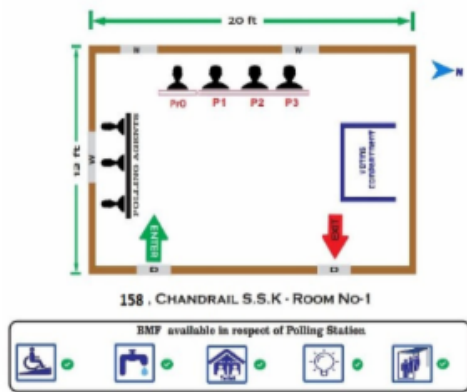

নির্বাচক নিবন্ধন আধিকারিকের স্বাক্ষর

Nazri Naksha

Google Map View

Polling Station Building Front View

Polling Station Front View

Cad View

Key MAP View

1	RFR1039460	নাম : দুলাল কবিরাজ পিতার নাম: রাজ কুমার কবিরাজ বাড়ির নং : n0070 বয়স : 36 লিঙ্গ : পুরুষ	ফটো উপলব্ধ	2	BPM1434828	নাম : প্রদীপ কুমার প্রামাণিক পিতার নাম: বীরেন্দ্র নাথ প্রামাণিক বাড়ির নং : n0039 বয়স : 43 লিঙ্গ : পুরুষ	ফটো উপলব্ধ	3	RFR1571157	নাম : শান্তনা কবিরাজ পিতার নাম: বিশ্বমোহন কবিরাজ বাড়ির নং : n0039 বয়স : 29 লিঙ্গ : মহিলা	ফটো উপলব্ধ
4	WB/06/036/024062	নাম : চম্পলা কবিরাজ স্বামীর নাম: রাজকুমার কবিরাজ বাড়ির নং : n0070 বয়স : 69 লিঙ্গ : মহিলা	ফটো উপলব্ধ	5	RFR1246776	নাম : অনিমা প্রামাণিক মায়ের নাম: অমিতা বালু প্রামাণিক বাড়ির নং : n0070 বয়স : 35 লিঙ্গ : মহিলা	ফটো উপলব্ধ	6	BPM1901636	নাম : অঞ্জনা কবিরাজ স্বামীর নাম: রনজিৎ কবিরাজ বাড়ির নং : n0087 বয়স : 42 লিঙ্গ : মহিলা	ফটো উপলব্ধ
7	BPM2223444	নাম : দীপেন্দ্র কবিরাজ পিতার নাম: রাজকুমার কবিরাজ বাড়ির নং : n0070 বয়স : 37 লিঙ্গ : পুরুষ	ফটো উপলব্ধ	8	RFR2193779	নাম : অপর্ণা সরকার পিতার নাম: লক্ষেশ্বর সরকার বাড়ির নং : নং070 বয়স : 23 লিঙ্গ : মহিলা	ফটো উপলব্ধ	9	WB/06/036/024087	নাম : বিমলী কবিরাজ স্বামীর নাম: বিশ্ব মোহন কবিরাজ বাড়ির নং : n0039 বয়স : 61 লিঙ্গ : মহিলা	ফটো উপলব্ধ
10	WB/06/036/024038	নাম : বিমলা কবিরাজ স্বামীর নাম: শ্রীপদ কবিরাজ বাড়ির নং : n0066 বয়স : 61 লিঙ্গ : মহিলা	ফটো উপলব্ধ	11	RFR1571298	নাম : শিল্পি কবিরাজ মায়ের নাম: বিমল কবিরাজ বাড়ির নং : n0268 বয়স : 30 লিঙ্গ : মহিলা	ফটো উপলব্ধ	12	BPM2223543	নাম : অনিতা বালু প্রামাণিক মায়ের নাম: অমিতা কবিরাজ বাড়ির নং : n0070 বয়স : 57 লিঙ্গ : মহিলা	ফটো উপলব্ধ
13	BPM1432020	নাম : রনজিৎ কবিরাজ পিতার নাম: পান্ডব কবিরাজ বাড়ির নং : n0087 বয়স : 44 লিঙ্গ : পুরুষ	ফটো উপলব্ধ	14	BPM2130540	নাম : অনীতা প্রামাণিক স্বামীর নাম: প্রদীপ প্রামাণিক বাড়ির নং : n0039 বয়স : 38 লিঙ্গ : মহিলা	ফটো উপলব্ধ	15	RFR2193340	নাম : কৌশিক কুমার সরকার পিতার নাম: শ্যামল কুমার সরকার বাড়ির নং : নং00 বয়স : 23 লিঙ্গ : পুরুষ	ফটো উপলব্ধ
16	RFR2193530	নাম : অঞ্জলী কিকু মায়ের নাম: চেন্না হাম্পদা বাড়ির নং : নং000 বয়স : 31 লিঙ্গ : মহিলা	ফটো উপলব্ধ	17	RFR2126357	নাম : বন্দনা ঘটুয়া পিতার নাম: গজেন ঘটুয়া বাড়ির নং : n000 বয়স : 26 লিঙ্গ : মহিলা	ফটো উপলব্ধ	18	BPM1936665	নাম : বিশ্বনাথ ঘটুয়া পিতার নাম: জগন্নাথ ঘটুয়া বাড়ির নং : n0043 বয়স : 41 লিঙ্গ : পুরুষ	ফটো উপলব্ধ
19	RFR1246800	নাম : অঞ্জলী ঘটুয়া স্বামীর নাম: সাধন ঘটুয়া বাড়ির নং : n0040 বয়স : 34 লিঙ্গ : মহিলা	ফটো উপলব্ধ	20	WB/06/036/024375	নাম : মল্লিকা প্রামাণিক স্বামীর নাম: মহেন্দ্র প্রামাণিক বাড়ির নং : n0048 বয়স : 54 লিঙ্গ : মহিলা	ফটো উপলব্ধ	21	BPM1936657	নাম : সাধন ঘটুয়া পিতার নাম: গোপাল ঘটুয়া বাড়ির নং : n0040 বয়স : 42 লিঙ্গ : পুরুষ	ফটো উপলব্ধ
22	RFR1357300	নাম : আনন্দ ঘটুয়া পিতার নাম: গোপাল ঘটুয়া বাড়ির নং : n0040 বয়স : 32 লিঙ্গ : পুরুষ	ফটো উপলব্ধ	23	WB/06/036/024471	নাম : মহেন্দ্র প্রামাণিক পিতার নাম: রুহিনী প্রামাণিক বাড়ির নং : n0048 বয়স : 59 লিঙ্গ : পুরুষ	ফটো উপলব্ধ	24	RFR1765668	নাম : নিতা বালু প্রামাণিক পিতার নাম: সুব্রত চন্দ্র প্রামাণিক বাড়ির নং : n0044 বয়স : 57 লিঙ্গ : মহিলা	ফটো উপলব্ধ
25	RFR2296259	নাম : চন্দনা সরকার স্বামীর নাম: অমিত প্রামাণিক বাড়ির নং : 41 বয়স : 25 লিঙ্গ : মহিলা	ফটো উপলব্ধ	26	RFR1974724	নাম : পলাশ ঘটুয়া পিতার নাম: সুবোধ ঘটুয়া বাড়ির নং : এন0048 বয়স : 25 লিঙ্গ : পুরুষ	ফটো উপলব্ধ	27	WB/06/036/024053	নাম : গৌরী ঘটুয়া স্বামীর নাম: জগন্নাথ ঘটুয়া বাড়ির নং : n0043 বয়স : 63 লিঙ্গ : মহিলা	ফটো উপলব্ধ
28	WB/06/036/024281	নাম : বিমলা ঘটুয়া স্বামীর নাম: গোপাল ঘটুয়া বাড়ির নং : n0040 বয়স : 57 লিঙ্গ : মহিলা	ফটো উপলব্ধ	29	RFR1845106	নাম : সারথী ঘটুয়া স্বামীর নাম: স্বীজেন ঘটুয়া বাড়ির নং : নং000 বয়স : 34 লিঙ্গ : মহিলা	ফটো উপলব্ধ	30	RFR2194322	নাম : বিশ্বজিৎ ঘটুয়া পিতার নাম: গজেন ঘটুয়া বাড়ির নং : নং000 বয়স : 24 লিঙ্গ : পুরুষ	ফটো উপলব্ধ