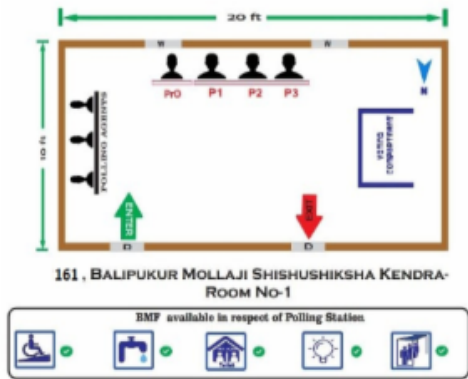

নির্বাচক তালিকা 2026 S25 পশ্চিমবঙ্গ

বিধানসভা নির্বাচনক্ষেত্রের নং, নাম ও সংরক্ষণের স্থিতি : 41 - গঙ্গারামপুর (তপশীলি জাতি)		অংশ নং : 163			
বিধানসভা নির্বাচনক্ষেত্রটি যে লোকসভা নির্বাচনক্ষেত্রের / ক্ষেত্রসমূহের অন্তর্ভুক্ত তার নং, নাম ও সংরক্ষণ স্থিতি : 6 - বালুরঘাট (সাধারণ)					
1. সংশোধনের পূর্ণ বিবরণ					
সংশোধনের বৎসর :	2026	নির্বাচক তালিকার পরিচিতি :			
ভিত্তি তারিখ :	01-01-2026	বিশেষ নিবিড় সংশোধনী ২০২৬-এর চূড়ান্ত ভোটার তালিকা			
সংশোধনের প্রকৃতি :	বিশেষ নিবিড় সংশোধনী 2026				
প্রকাশনার তারিখ :	28-02-2026				
2. অংশ ও নির্বাচনী এলাকার পূর্ণ বিবরণ :					
অংশের ভাগ নং ও নাম :					
1-বাপতৈল(পূর্বাংশ)		প্রধান শহর/গ্রাম : বাপতৈল			
2-আইহরা		ওয়ার্ড :			
3-মোল্লাজী		থানা : তপন			
		গ্রাম পঞ্চায়েত : রামপাড়া চৈঁচড়া			
		ব্লক : তপন			
		মহকুমা : বালুরঘাট			
		জেলা : দক্ষিণ দিনাজপুর			
		পিন : 733124			
3. ভোট গ্রহন কেন্দ্রের পূর্ণ বিবরণ :					
ভোট গ্রহন কেন্দ্রের নং, নাম :		ভোট গ্রহন কেন্দ্রের শ্রেণী :		গ্রামীণ	
163 - বলিপুকুর মোল্লাজী শিশুশিক্ষা কেন্দ্র		এই অংশে সহায়ক ভোটগ্রহন কেন্দ্রের সংখ্যা :		0	
ভোট গ্রহন কেন্দ্রের ঠিকানা :					
বলিপুকুর মোল্লাজী শিশুশিক্ষা কেন্দ্র, - কক্ষ নং-1, মোল্লাজী					
4. নির্বাচকের সংখ্যা :					
প্রথম ক্রমিক নং	শেষ ক্রমিক নং	মোট সংখ্যা			
		পুরুষ	মহিলা	তৃতীয় লিঙ্গ	মোট
1	1256	661	595	0	1256

নির্বাচক নিবন্ধন আধিকারিকের স্বাক্ষর

Nazri Naksha

Google Map View

Polling Station Building Front View

Polling Station Front View

Cad View

Key MAP View

বিধানসভা নির্বাচনকেন্দ্রের নং, নাম : 41-গঙ্গারামপুর
ভাগ নং, নাম : 1-বাগটৈল(পূর্বাংশ)