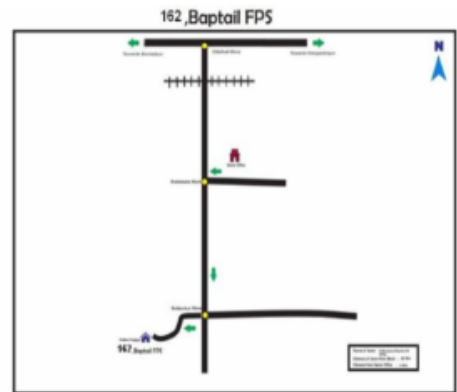

নির্বাচক নিবন্ধন আধিকারিকের স্বাক্ষর

Nazri Naksha

Google Map View

Polling Station Building Front View

Polling Station Front View

Cad View

Key MAP View

বিধানসভা নির্বাচনক্ষেত্রের নং, নাম : 41-গঙ্গারামপুর  
ভাগ নং, নাম : 1-বাপতৈল (পশ্চিমাংশ)