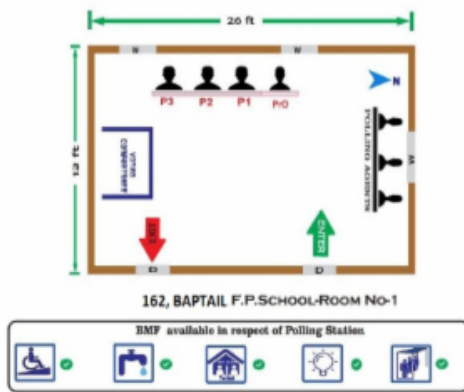

নির্বাচক নিবন্ধন আধিকারিকের স্বাক্ষর

Nazri Naksha

Google Map View

Polling Station Building Front View

Polling Station Front View

Cad View

Key MAP View

বিধানসভা নির্বাচনক্ষেত্রের নং, নাম : 41-গঙ্গারামপুর  
ভাগ নং, নাম : 1-বাপতৈল (পশ্চিমাংশ)