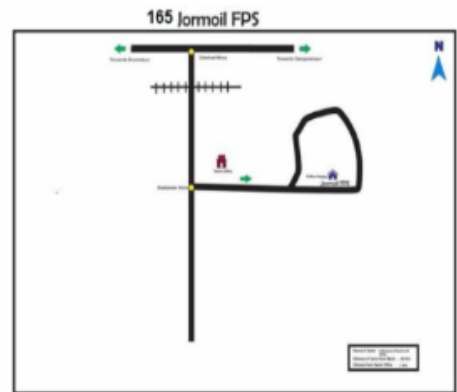

নির্বাচক নিবন্ধন আধিকারিকের স্বাক্ষর

Nazri Naksha

Google Map View

Polling Station Building Front View

Polling Station Front View

Cad View

Key MAP View

বিধানসভা নির্বাচনকেন্দ্রের নং, নাম : 41-গঙ্গারামপুর  
ভাগ নং, নাম : 1-গুলডাঙ্গা