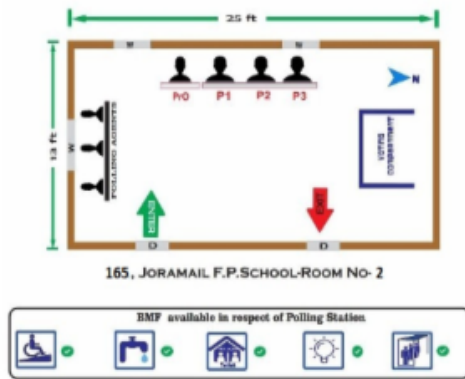

নির্বাচক নিবন্ধন আধিকারিকের স্বাক্ষর

Nazri Naksha

Google Map View

Polling Station Building Front View

Polling Station Front View

Cad View

Key MAP View

বিধানসভা নির্বাচনকেন্দ্রের নং, নাম : 41-গঙ্গারামপুর  
ভাগ নং, নাম : 1-গুলডাঙ্গা