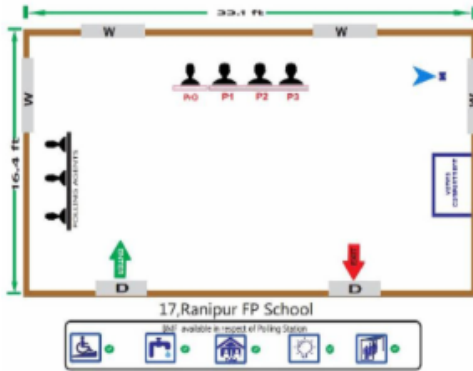

নির্বাচক নিবন্ধন আধিকারিকের স্বাক্ষর

Nazri Naksha

Google Map View

Polling Station Building Front View

Polling Station Front View

Cad View

Key MAP View

1	RFR1197680	নাম : রাজা মিয়া মায়ের নাম : নুরজাহান বিবি বাড়ির নং : n0134 বয়স : 37 লিঙ্গ : পুরুষ	ফটো উপলব্ধ	2	LPZ2746964	নাম : লায়লা বেগম (বিবি) স্বামীর নাম : কাশেম আলী বাড়ির নং : n0045 বয়স : 40 লিঙ্গ : মহিলা	ফটো উপলব্ধ	3	LPZ1883594	নাম : সাহের বানু বিবি স্বামীর নাম : আব্দুল গফুর সরকার বাড়ির নং : n0063 বয়স : 43 লিঙ্গ : মহিলা	ফটো উপলব্ধ
4	RFR1294271	নাম : তাজমিনা খাতুন স্বামীর নাম : মুহম্মদ করিম আলম বাড়ির নং : n0150 বয়স : 37 লিঙ্গ : মহিলা	ফটো উপলব্ধ	5	RFR2079838	নাম : রিভানা পারভিন স্বামীর নাম : বাসেদুর রহমান বাড়ির নং : n0153 বয়স : 30 লিঙ্গ : মহিলা	ফটো উপলব্ধ	6	LPZ2813178	নাম : আব্দুর রহিম পিতার নাম : মুহম্মদ আলী বাড়ির নং : n0063 বয়স : 55 লিঙ্গ : পুরুষ	ফটো উপলব্ধ
7	WB/06/035/576310	নাম : মাজেদা বেগম স্বামীর নাম : সোভান মিয়া বাড়ির নং : n0117 বয়স : 81 লিঙ্গ : মহিলা	ফটো উপলব্ধ	8	WB/06/035/576311	নাম : আমিনা বিবি স্বামীর নাম : নুরুল ইসলাম বাড়ির নং : n0117 বয়স : 56 লিঙ্গ : মহিলা	ফটো উপলব্ধ	9	WB/06/035/576647	নাম : মছীরা বিবি স্বামীর নাম : মকিমুদ্দীন মিয়া বাড়ির নং : n0168 বয়স : 65 লিঙ্গ : মহিলা	ফটো উপলব্ধ
10	RFR1128735	নাম : আনিসুর রহমান পিতার নাম : নুরুল ইসলাম বাড়ির নং : n0117 বয়স : 38 লিঙ্গ : পুরুষ	ফটো উপলব্ধ	11	RFR1047448	নাম : মৌসুমী পারভিন (বিবি) স্বামীর নাম : মুহম্মদ রহমান বাড়ির নং : n0041 বয়স : 37 লিঙ্গ : মহিলা	ফটো উপলব্ধ	12	RFR1294222	নাম : রেকসোনা খাতুন (বিবি) স্বামীর নাম : তালাবুর মিয়া বাড়ির নং : n0083 বয়স : 32 লিঙ্গ : মহিলা	ফটো উপলব্ধ
13	RFR2169985	নাম : জাসমিনা খাতুন স্বামীর নাম : মুহম্মদ আলী বাড়ির নং : n0117 বয়স : 34 লিঙ্গ : মহিলা	ফটো উপলব্ধ	14	RFR2016160	নাম : এমদাদুল ইসলাম পিতার নাম : মুহম্মদ আলী বাড়ির নং : n0078 বয়স : 56 লিঙ্গ : পুরুষ	ফটো উপলব্ধ	15	RFR2079812	নাম : মৌসুমী খাতুন স্বামীর নাম : আতিবুর মিয়া বাড়ির নং : n0134 বয়স : 26 লিঙ্গ : মহিলা	ফটো উপলব্ধ
16	RFR1128560	নাম : আকতার বানু বিবি স্বামীর নাম : সরিফুল মিয়া বাড়ির নং : n0178 বয়স : 34 লিঙ্গ : মহিলা	ফটো উপলব্ধ	17	RFR1921253	নাম : সামিম সরকার পিতার নাম : আব্দুল গফুর সরকার বাড়ির নং : এন0063 বয়স : 25 লিঙ্গ : পুরুষ	ফটো উপলব্ধ	18	RFR0992602	নাম : সেলিম রেজা পিতার নাম : মতিউর রহমান বাড়ির নং : 102 বয়স : 37 লিঙ্গ : পুরুষ	ফটো উপলব্ধ
19	RFR2293991	নাম : নূর আলি আলামিন মন্ডল মায়ের নাম : কহিনুর বেগম বাড়ির নং : এন0059 বয়স : 22 লিঙ্গ : পুরুষ	ফটো উপলব্ধ	20	RFR1921287	নাম : মমেনা খাতুন বিবি স্বামীর নাম : মোহাম্মদ আলী বাড়ির নং : এন0078 বয়স : 26 লিঙ্গ : মহিলা	ফটো উপলব্ধ	21	WB/06/035/576474	নাম : নাকমন বেগম স্বামীর নাম : হামিদুর রহমান বাড়ির নং : n0016 বয়স : 66 লিঙ্গ : মহিলা	ফটো উপলব্ধ
22	RFR1128750	নাম : আব্দুল হাসান হাঙ্গারী মায়ের নাম : হুসনেয়ারা বিবি বাড়ির নং : n0121 বয়স : 35 লিঙ্গ : পুরুষ	ফটো উপলব্ধ	23	WB/06/035/576170	নাম : নুরুল ইসলাম পিতার নাম : সোভান মিয়া বাড়ির নং : n0117 বয়স : 61 লিঙ্গ : পুরুষ	ফটো উপলব্ধ	24	RFR1294230	নাম : তমিনা খাতুন স্বামীর নাম : মতিউর রহমান বাড়ির নং : n0083 বয়স : 34 লিঙ্গ : মহিলা	ফটো উপলব্ধ
25	RFR2299725	নাম : আইরিন সুলতান স্বামীর নাম : লালবাবু হোসেন বাড়ির নং : এন0083 বয়স : 23 লিঙ্গ : মহিলা	ফটো উপলব্ধ	26	RFR1408657	নাম : তুহিনা বানু (বিবি) স্বামীর নাম : রফিকুল ইসলাম বাড়ির নং : n0016 বয়স : 34 লিঙ্গ : মহিলা	ফটো উপলব্ধ	27	RFR1294438	নাম : রতিবুর মিয়া পিতার নাম : রফিকুল ইসলাম বাড়ির নং : n0134 বয়স : 34 লিঙ্গ : পুরুষ	ফটো উপলব্ধ
28	RFR2294023	নাম : কাওসার আলী পিতার নাম : কাশেম আলী বাড়ির নং : এন0045 বয়স : 21 লিঙ্গ : পুরুষ	ফটো উপলব্ধ	29	RFR2079713	নাম : বাবু হোসেন পিতার নাম : ইউসুফ আলী বাড়ির নং : n0081 বয়স : 31 লিঙ্গ : পুরুষ	ফটো উপলব্ধ	30	WB/06/035/576638	নাম : হুসনেয়ারা বিবি স্বামীর নাম : নজিবুর রহমান বাড়ির নং : n0121 বয়স : 48 লিঙ্গ : মহিলা	ফটো উপলব্ধ