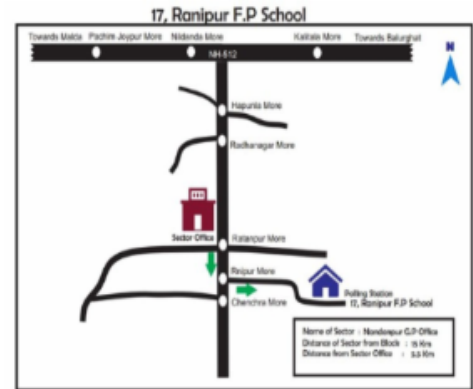

নির্বাচক নিবন্ধন আধিকারিকের স্বাক্ষর

Nazri Naksha

Google Map View

Polling Station Building Front View

Polling Station Front View

Cad View

Key MAP View

1	RFR1197680	নাম : রাজা মিয়া মায়ের নাম : নুরজাহান বিবি বাড়ির নং : n0134 বয়স : 37 লিঙ্গ : পুরুষ	ফটো উপলব্ধ	2	LPZ2746964	নাম : লায়লা বেগম (বিবি) স্বামীর নাম : কাশেম আলী বাড়ির নং : n0045 বয়স : 40 লিঙ্গ : মহিলা	ফটো উপলব্ধ	3	LPZ1883594	নাম : সাহের বানু বিবি স্বামীর নাম : আব্দুল গফুর সরকার বাড়ির নং : n0063 বয়স : 43 লিঙ্গ : মহিলা	ফটো উপলব্ধ
4	RFR1294271	নাম : তাজমিনা খাতুন স্বামীর নাম : মুহম্মদ করিম আলম বাড়ির নং : n0150 বয়স : 37 লিঙ্গ : মহিলা	ফটো উপলব্ধ	5	RFR2079838	নাম : রিভানা পারভিন স্বামীর নাম : বাসেদুর রহমান বাড়ির নং : n0153 বয়স : 30 লিঙ্গ : মহিলা	ফটো উপলব্ধ	6	LPZ2813178	নাম : আব্দুর রহিম পিতার নাম : মুহম্মদ আলী বাড়ির নং : n0063 বয়স : 55 লিঙ্গ : পুরুষ	ফটো উপলব্ধ
7	WB/06/035/576310	নাম : মাজেদা বেগম স্বামীর নাম : সোভান মিয়া বাড়ির নং : n0117 বয়স : 81 লিঙ্গ : মহিলা	ফটো উপলব্ধ	8	WB/06/035/576311	নাম : আমিনা বিবি স্বামীর নাম : নুরুল ইসলাম বাড়ির নং : n0117 বয়স : 56 লিঙ্গ : মহিলা	ফটো উপলব্ধ	9	WB/06/035/576647	নাম : মছীরা বিবি স্বামীর নাম : মকিমুদ্দীন মিয়া বাড়ির নং : n0168 বয়স : 65 লিঙ্গ : মহিলা	ফটো উপলব্ধ
10	RFR1128735	নাম : আনিসুর রহমান পিতার নাম : নুরুল ইসলাম বাড়ির নং : n0117 বয়স : 38 লিঙ্গ : পুরুষ	ফটো উপলব্ধ	11	RFR1047448	নাম : মৌসুমী পারভিন (বিবি) স্বামীর নাম : মুহম্মদ রহমান বাড়ির নং : n0041 বয়স : 37 লিঙ্গ : মহিলা	ফটো উপলব্ধ	12	RFR1294222	নাম : রেকসোনা খাতুন (বিবি) স্বামীর নাম : তালাবুর মিয়া বাড়ির নং : n0083 বয়স : 32 লিঙ্গ : মহিলা	ফটো উপলব্ধ
13	RFR2169985	নাম : জাসমিনা খাতুন স্বামীর নাম : মুহম্মদ আলী বাড়ির নং : n0117 বয়স : 34 লিঙ্গ : মহিলা	ফটো উপলব্ধ	14	RFR2016160	নাম : এমদাদুল ইসলাম পিতার নাম : মুহম্মদ আলী বাড়ির নং : n0078 বয়স : 56 লিঙ্গ : পুরুষ	ফটো উপলব্ধ	15	RFR2079812	নাম : মৌসুমী খাতুন স্বামীর নাম : আতিবুর মিয়া বাড়ির নং : n0134 বয়স : 26 লিঙ্গ : মহিলা	ফটো উপলব্ধ
16	RFR1128560	নাম : আকতার বানু বিবি স্বামীর নাম : সরিফুল মিয়া বাড়ির নং : n0178 বয়স : 34 লিঙ্গ : মহিলা	ফটো উপলব্ধ	17	RFR1921253	নাম : সামিম সরকার পিতার নাম : আব্দুল গফুর সরকার বাড়ির নং : এন0063 বয়স : 25 লিঙ্গ : পুরুষ	ফটো উপলব্ধ	18	RFR0992602	নাম : সেলিম রেজা পিতার নাম : মতিউর রহমান বাড়ির নং : 102 বয়স : 37 লিঙ্গ : পুরুষ	ফটো উপলব্ধ
19	RFR2293991	নাম : নূর আলি আলামিন মন্ডল মায়ের নাম : কহিনুর বেগম বাড়ির নং : এন0059 বয়স : 22 লিঙ্গ : পুরুষ	ফটো উপলব্ধ	20	RFR1921287	নাম : মমেনা খাতুন বিবি স্বামীর নাম : মোহাম্মদ আলী বাড়ির নং : এন0078 বয়স : 26 লিঙ্গ : মহিলা	ফটো উপলব্ধ	21	WB/06/035/576474	নাম : নাকমন বেগম স্বামীর নাম : হামিদুর রহমান বাড়ির নং : n0016 বয়স : 66 লিঙ্গ : মহিলা	ফটো উপলব্ধ
22	RFR1128750	নাম : আব্দুল হাসান হাঙ্গারী মায়ের নাম : হুসনেয়ারা বিবি বাড়ির নং : n0121 বয়স : 35 লিঙ্গ : পুরুষ	ফটো উপলব্ধ	23	WB/06/035/576170	নাম : নুরুল ইসলাম পিতার নাম : সোভান মিয়া বাড়ির নং : n0117 বয়স : 61 লিঙ্গ : পুরুষ	ফটো উপলব্ধ	24	RFR1294230	নাম : তমিনা খাতুন স্বামীর নাম : মতিউর রহমান বাড়ির নং : n0083 বয়স : 34 লিঙ্গ : মহিলা	ফটো উপলব্ধ
25	RFR2299725	নাম : আইরিন সুলতান স্বামীর নাম : লালবাবু হোসেন বাড়ির নং : এন0083 বয়স : 23 লিঙ্গ : মহিলা	ফটো উপলব্ধ	26	RFR1408657	নাম : তুহিনা বানু (বিবি) স্বামীর নাম : রফিকুল ইসলাম বাড়ির নং : n0016 বয়স : 34 লিঙ্গ : মহিলা	ফটো উপলব্ধ	27	RFR1294438	নাম : রতিবুর মিয়া পিতার নাম : রফিকুল ইসলাম বাড়ির নং : n0134 বয়স : 34 লিঙ্গ : পুরুষ	ফটো উপলব্ধ
28	RFR2294023	নাম : কাওসার আলী পিতার নাম : কাশেম আলী বাড়ির নং : এন0045 বয়স : 21 লিঙ্গ : পুরুষ	ফটো উপলব্ধ	29	RFR2079713	নাম : বাবু হোসেন পিতার নাম : ইউসুফ আলী বাড়ির নং : n0081 বয়স : 31 লিঙ্গ : পুরুষ	ফটো উপলব্ধ	30	WB/06/035/576638	নাম : হুসনেয়ারা বিবি স্বামীর নাম : নজিবুর রহমান বাড়ির নং : n0121 বয়স : 48 লিঙ্গ : মহিলা	ফটো উপলব্ধ