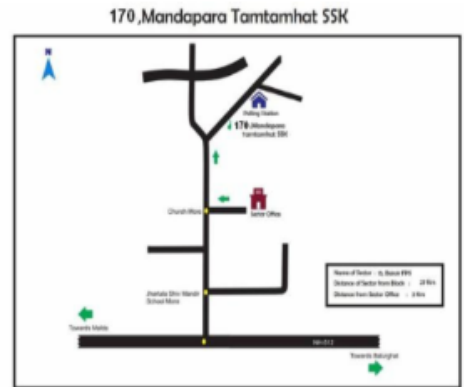

নির্বাচক নিবন্ধন আধিকারিকের স্বাক্ষর

Nazri Naksha

Google Map View

Polling Station Building Front View

Polling Station Front View

Cad View

Key MAP View

1	RFR1485796	নাম : রাশীবালা বিশ্বাস (মন্ডল) স্বামীর নাম : স্বপন কুমার মন্ডল বাড়ির নং : n0305 বয়স : 42 লিঙ্গ : মহিলা	ফটো উপলব্ধ	2	RFR2263986	নাম : রাইহান আহমেদ পিতার নাম : আনসুর রহমান বাড়ির নং : এন0204 বয়স : 22 লিঙ্গ : পুরুষ	ফটো উপলব্ধ	3	RFR1725803	নাম : বিউটি মন্ডল(কবিরাজ) স্বামীর নাম : কার্তিক কবিরাজ বাড়ির নং : n0124 বয়স : 29 লিঙ্গ : মহিলা	ফটো উপলব্ধ
4	RFR1485275	নাম : বীনা রায় (সরকার) স্বামীর নাম : রবীন্দ্রনাথ সরকার বাড়ির নং : n0124 বয়স : 42 লিঙ্গ : মহিলা	ফটো উপলব্ধ	5	RFR1816909	নাম : অনু কবিরাজ স্বামীর নাম : শচীন কবিরাজ বাড়ির নং : n0390 বয়স : 28 লিঙ্গ : মহিলা	ফটো উপলব্ধ	6	BPM2192045	নাম : গণেশ কবিরাজ পিতার নাম : শচীন কবিরাজ বাড়ির নং : n0124 বয়স : 38 লিঙ্গ : পুরুষ	ফটো উপলব্ধ
7	WB/06/036/033673	নাম : কার্তিক কবিরাজ পিতার নাম : শচীন কবিরাজ বাড়ির নং : n0124 বয়স : 53 লিঙ্গ : পুরুষ	ফটো উপলব্ধ	8	RFR1485176	নাম : মান্নিপ সরকার (কবিরাজ) স্বামীর নাম : গণেশ কবিরাজ বাড়ির নং : n0124 বয়স : 32 লিঙ্গ : মহিলা	ফটো উপলব্ধ	9	RFR1250802	নাম : সুকুমার কবিরাজ পিতার নাম : শচীন কবিরাজ বাড়ির নং : n0124 বয়স : 33 লিঙ্গ : পুরুষ	ফটো উপলব্ধ
10	WB/06/036/033062	নাম : স্বীজেন কবিরাজ পিতার নাম : শশধর কবিরাজ বাড়ির নং : n0128 বয়স : 87 লিঙ্গ : পুরুষ	ফটো উপলব্ধ	11	BPM1902030	নাম : শিবানী কবিরাজ স্বামীর নাম : বিরেন কবিরাজ বাড়ির নং : n0128 বয়স : 41 লিঙ্গ : মহিলা	ফটো উপলব্ধ	12	RFR2119667	নাম : কৌশিক কবিরাজ পিতার নাম : বিরেন কবিরাজ বাড়ির নং : N0128 বয়স : 24 লিঙ্গ : পুরুষ	ফটো উপলব্ধ
13	WB/06/036/033497	নাম : অনু কবিরাজ স্বামীর নাম : স্বীজেন কবিরাজ বাড়ির নং : n0128 বয়স : 78 লিঙ্গ : মহিলা	ফটো উপলব্ধ	14	RFR2044964	নাম : আয়না কবিরাজ স্বামীর নাম : জীতেন কবিরাজ বাড়ির নং : n0130 বয়স : 61 লিঙ্গ : মহিলা	ফটো উপলব্ধ	15	BPM1758267	নাম : বাদল কবিরাজ মায়ের নাম : আয়না কবিরাজ বাড়ির নং : n0130 বয়স : 43 লিঙ্গ : পুরুষ	ফটো উপলব্ধ
16	WB/06/036/033506	নাম : বিরেন কবিরাজ পিতার নাম : স্বীজেন কবিরাজ বাড়ির নং : n0128 বয়স : 58 লিঙ্গ : পুরুষ	ফটো উপলব্ধ	17	RFR1577063	নাম : কুন্তি সরকার পিতার নাম : শচীন সরকার বাড়ির নং : n0124 বয়স : 46 লিঙ্গ : মহিলা	ফটো উপলব্ধ	18	RFR1576958	নাম : আশিষ কবিরাজ পিতার নাম : বিরেন কবিরাজ বাড়ির নং : n0128 বয়স : 29 লিঙ্গ : পুরুষ	ফটো উপলব্ধ
19	RFR2344265	নাম : পায়েল কবিরাজ পিতার নাম : বাদল কবিরাজ বাড়ির নং : এন0130 বয়স : 21 লিঙ্গ : মহিলা	ফটো উপলব্ধ	20	RFR1017391	নাম : রনজিত কুমার সরকার পিতার নাম : আনন্দ মোহন সরকার বাড়ির নং : n0330 বয়স : 37 লিঙ্গ : পুরুষ	ফটো উপলব্ধ	21	RFR1949155	নাম : পরিমল কির্গনীয়া পিতার নাম : কৃষ্ণ পদ কির্গনীয়া বাড়ির নং : নং0030 বয়স : 25 লিঙ্গ : পুরুষ	ফটো উপলব্ধ
22	RFR1250760	নাম : খুশি মোহন কির্গনীয়া পিতার নাম : নির্মল কির্গনীয়া বাড়ির নং : n0030 বয়স : 32 লিঙ্গ : পুরুষ	ফটো উপলব্ধ	23	RFR1766971	নাম : মনোরঞ্জন কির্গনীয়া মায়ের নাম : শক্তিবালা কির্গনীয়া বাড়ির নং : n0030 বয়স : 48 লিঙ্গ : পুরুষ	ফটো উপলব্ধ	24	WB/06/036/033249	নাম : প্রনতী কির্গনীয়া স্বামীর নাম : নির্মল কির্গনীয়া বাড়ির নং : n0030 বয়স : 68 লিঙ্গ : মহিলা	ফটো উপলব্ধ
25	RFR2269645	নাম : কৃষ্ণ পদ কির্গনীয়া পিতার নাম : নির্মল কির্গনীয়া বাড়ির নং : n0030 বয়স : 54 লিঙ্গ : পুরুষ	ফটো উপলব্ধ	26	BPM1431758	নাম : ভারতী কির্গনীয়া স্বামীর নাম : কৃষ্ণপদ কির্গনীয়া বাড়ির নং : n0030 বয়স : 43 লিঙ্গ : মহিলা	ফটো উপলব্ধ	27	WB/06/036/033289	নাম : নির্মল কির্গনীয়া পিতার নাম : সুধন্য কির্গনীয়া বাড়ির নং : n0030 বয়স : 78 লিঙ্গ : পুরুষ	ফটো উপলব্ধ
28	RFR1250414	নাম : খুলি টুডু স্বামীর নাম : চরন কিস্কু বাড়ির নং : n0030 বয়স : 33 লিঙ্গ : মহিলা	ফটো উপলব্ধ	29	BPM1939578	নাম : সুনিলা কিস্কু পিতার নাম : পারা কিস্কু বাড়ির নং : n0137 বয়স : 65 লিঙ্গ : পুরুষ	ফটো উপলব্ধ	30	RFR1576784	নাম : পারা কিস্কু পিতার নাম : সুনিলা কিস্কু বাড়ির নং : n0137 বয়স : 32 লিঙ্গ : পুরুষ	ফটো উপলব্ধ