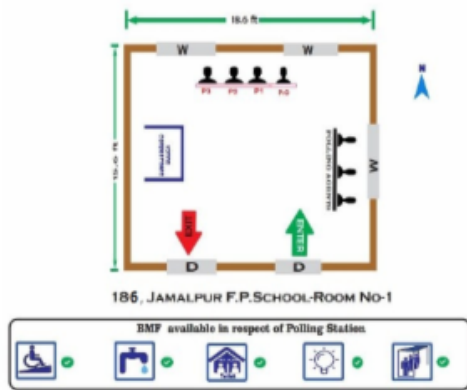

নির্বাচক নিবন্ধন আধিকারিকের স্বাক্ষর

Nazri Naksha

Google Map View

Polling Station Building Front View

Polling Station Front View

Cad View

Key MAP View

বিধানসভা নির্বাচনক্ষেত্রের নং, নাম : 41-গঙ্গারামপুর
ভাগ নং, নাম : 1-জামালপুর