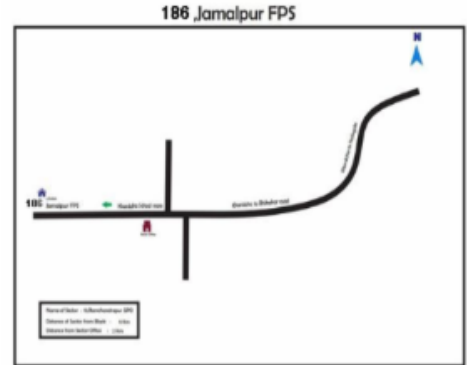

নির্বাচক নিবন্ধন আধিকারিকের স্বাক্ষর

Nazri Naksha

Google Map View

Polling Station Building Front View

Polling Station Front View

Cad View

Key MAP View

বিধানসভা নির্বাচনক্ষেত্রের নং, নাম : 41-গঙ্গারামপুর
ভাগ নং, নাম : 1-জামালপুর