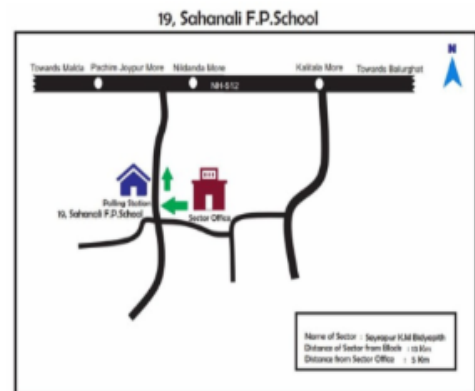

নির্বাচক নিবন্ধন আধিকারিকের স্বাক্ষর

Nazri Naksha

Google Map View

Polling Station Building Front View

Polling Station Front View

Cad View

Key MAP View

1 নাম : আসরাফুল ইসলাম পিতার নাম: নজরুল ইসলাম বাড়ির নং : এন0025 বয়স : 21 লিঙ্গ : পুরুষ	RFR2301158 ফটো উপলব্ধ	2 নাম : সোমী হেমরম স্বামীর নাম: যোগেন মুরমু বাড়ির নং : n0041 বয়স : 53 লিঙ্গ : মহিলা	WB/06/035/585820 ফটো উপলব্ধ	3 নাম : শেফালী হাঁসদা স্বামীর নাম: ধীমান মার্ভি বাড়ির নং : n0059 বয়স : 48 লিঙ্গ : মহিলা	WB/06/035/585924 ফটো উপলব্ধ
4 নাম : রেজাউল করিম পিতার নাম: গিয়াসুদ্দিন আহমেদ বাড়ির নং : n0029 বয়স : 37 লিঙ্গ : পুরুষ	LPZ2747681 ফটো উপলব্ধ	5 নাম : সশিত্তা হাঁসদা স্বামীর নাম: উকিল টুডু বাড়ির নং : n0182 বয়স : 42 লিঙ্গ : মহিলা	LPZ2523199 ফটো উপলব্ধ	6 নাম : নজরুল ইসলাম পিতার নাম: মোহাম্মদ হোসেন মিঞা বাড়ির নং : n0025 বয়স : 53 লিঙ্গ : পুরুষ	RFR2067965 ফটো উপলব্ধ
7 নাম : শাহনাজ খাতুন স্বামীর নাম: সেরাজুল ইসলাম বাড়ির নং : n0023 বয়স : 45 লিঙ্গ : মহিলা	LPZ2695963 ফটো উপলব্ধ	8 নাম : লক্ষী হাঁসদা স্বামীর নাম: চন্দন মুরমু বাড়ির নং : n0136 বয়স : 76 লিঙ্গ : মহিলা	WB/06/035/585087 ফটো উপলব্ধ	9 নাম : আলমঙ্গীর আলম পিতার নাম: মনসুর আলী বাড়ির নং : n0168 বয়স : 45 লিঙ্গ : পুরুষ	LPZ1884584 ফটো উপলব্ধ
10 নাম : মাস্তী মোস্তারীন পিতার নাম: মোহাম্মদ আলি বাড়ির নং : এন0020 বয়স : 27 লিঙ্গ : মহিলা	RFR1921691 ফটো উপলব্ধ	11 নাম : দলী হাঁসদা স্বামীর নাম: গুপিন মুরমু বাড়ির নং : n0213 বয়স : 67 লিঙ্গ : মহিলা	WB/06/035/585245 ফটো উপলব্ধ	Q 12 নাম : পাতরাস কিকু পিতার নাম: জামান কিকু বাড়ির নং : বয়স : 41 লিঙ্গ : পুরুষ	LPZ2523629 ফটো উপলব্ধ
13 নাম : হাজেরা বিবি স্বামীর নাম: মোহাম্মদ হোসেন মিঞা বাড়ির নং : n0023 বয়স : 93 লিঙ্গ : মহিলা	RFR2067957 ফটো উপলব্ধ	14 নাম : মেরু হেমরম স্বামীর নাম: ধুমা মুরমু বাড়ির নং : n0208 বয়স : 56 লিঙ্গ : মহিলা	RFR2015790 ফটো উপলব্ধ	15 নাম : আল্পনা খাতুন স্বামীর নাম: নজরুল ইসলাম বাড়ির নং : n0025 বয়স : 47 লিঙ্গ : মহিলা	RFR2067924 ফটো উপলব্ধ
16 নাম : মহম্মদ আলি পিতার নাম: কামেশ আলী বাড়ির নং : n0020 বয়স : 61 লিঙ্গ : পুরুষ	RFR2328128 ফটো উপলব্ধ	17 নাম : অনুপ সরকার স্বামীর নাম: সরস্বতী সরকার বাড়ির নং : এন0025 বয়স : 27 লিঙ্গ : পুরুষ	RFR1921733 ফটো উপলব্ধ	18 নাম : লক্ষী টুডু পিতার নাম: বড়কু টুডু বাড়ির নং : n0034 বয়স : 28 লিঙ্গ : মহিলা	RFR1672369 ফটো উপলব্ধ
19 নাম : শুভরাজমিন সরকার পিতার নাম: ইদ্রিশ আলি বাড়ির নং : এন00 বয়স : 22 লিঙ্গ : মহিলা	RFR2250629 ফটো উপলব্ধ	20 নাম : সোমী হাঁসদা স্বামীর নাম: বরকু টুডু বাড়ির নং : n0034 বয়স : 81 লিঙ্গ : মহিলা	LPZ1161991 ফটো উপলব্ধ	21 নাম : রোজিনা পালকু স্বামীর নাম: আলমঙ্গীর আলম বাড়ির নং : n0168 বয়স : 32 লিঙ্গ : মহিলা	RFR1535152 ফটো উপলব্ধ
22 নাম : রঞ্জিত মুরমু পিতার নাম: যোগেন মুরমু বাড়ির নং : n0041 বয়স : 29 লিঙ্গ : পুরুষ	RFR1535236 ফটো উপলব্ধ	23 নাম : আব্দুস সাত্তার পিতার নাম: গিয়াসুদ্দিন আহাম্মেদ বাড়ির নং : n0029 বয়স : 36 লিঙ্গ : পুরুষ	RFR1048347 ফটো উপলব্ধ	24 নাম : ফারহানা সাবনুর পিতার নাম: খাইরুল ইসলাম বাড়ির নং : n0023 বয়স : 26 লিঙ্গ : মহিলা	RFR1921675 ফটো উপলব্ধ
25 নাম : খাইরুল ইসলাম পিতার নাম: হোসেন মহাম্মদ বাড়ির নং : n0023 বয়স : 62 লিঙ্গ : পুরুষ	RFR2388783 ফটো উপলব্ধ	26 নাম : জ্যোৎস্না খাতুন স্বামীর নাম: রবিউল ইসলাম বাড়ির নং : n0023 বয়স : 42 লিঙ্গ : মহিলা	LPZ2747723 ফটো উপলব্ধ	27 নাম : বিলকিস বেগম স্বামীর নাম: নরুল ইসলাম বাড়ির নং : n0025 বয়স : 63 লিঙ্গ : মহিলা	WB/06/035/585768 ফটো উপলব্ধ
28 নাম : সুবর্ণা মোস্তারিন পিতার নাম: সিরাজুল ইসলাম বাড়ির নং : এন0023 বয়স : 21 লিঙ্গ : মহিলা	RFR2301216 ফটো উপলব্ধ	29 নাম : তুহিনা বেগম স্বামীর নাম: খাইরুল ইসলাম বাড়ির নং : n0023 বয়স : 43 লিঙ্গ : মহিলা	LPZ1885623 ফটো উপলব্ধ	30 নাম : সুমি হেমরম স্বামীর নাম: সামাই হাঁসদা বাড়ির নং : n0023 বয়স : 39 লিঙ্গ : মহিলা	RFR1048529 ফটো উপলব্ধ