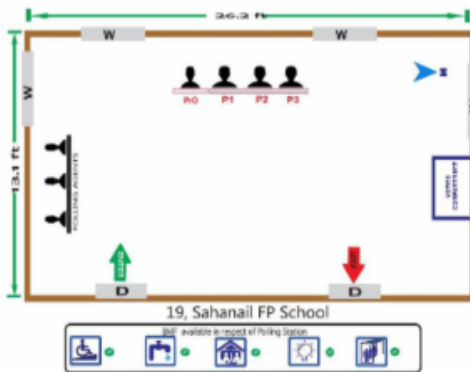

নির্বাচক নিবন্ধন আধিকারিকের স্বাক্ষর

Nazri Naksha

Google Map View

Polling Station Building Front View

Polling Station Front View

Cad View

Key MAP View

1 নাম : আসরাফুল ইসলাম পিতার নাম: নজরুল ইসলাম বাড়ির নং : এন0025 বয়স : 21 লিঙ্গ : পুরুষ	RFR2301158 ফটো উপলব্ধ	2 নাম : সোমী হেমরম স্বামীর নাম: যোগেন মুরমু বাড়ির নং : n0041 বয়স : 53 লিঙ্গ : মহিলা	WB/06/035/585820 ফটো উপলব্ধ	3 নাম : শেফালী হাঁসদা স্বামীর নাম: ধীমান মার্ভি বাড়ির নং : n0059 বয়স : 48 লিঙ্গ : মহিলা	WB/06/035/585924 ফটো উপলব্ধ
4 নাম : রেজাউল করিম পিতার নাম: গিয়াসুদ্দিন আহমেদ বাড়ির নং : n0029 বয়স : 37 লিঙ্গ : পুরুষ	LPZ2747681 ফটো উপলব্ধ	5 নাম : সশিত্তা হাঁসদা স্বামীর নাম: উকিল টুডু বাড়ির নং : n0182 বয়স : 42 লিঙ্গ : মহিলা	LPZ2523199 ফটো উপলব্ধ	6 নাম : নজরুল ইসলাম পিতার নাম: মোহাম্মদ হোসেন মিঞা বাড়ির নং : n0025 বয়স : 53 লিঙ্গ : পুরুষ	RFR2067965 ফটো উপলব্ধ
7 নাম : শাহনাজ খাতুন স্বামীর নাম: সেরাজুল ইসলাম বাড়ির নং : n0023 বয়স : 45 লিঙ্গ : মহিলা	LPZ2695963 ফটো উপলব্ধ	8 নাম : লক্ষী হাঁসদা স্বামীর নাম: চন্দন মুরমু বাড়ির নং : n0136 বয়স : 76 লিঙ্গ : মহিলা	WB/06/035/585087 ফটো উপলব্ধ	9 নাম : আলমঙ্গীর আলম পিতার নাম: মনসুর আলী বাড়ির নং : n0168 বয়স : 45 লিঙ্গ : পুরুষ	LPZ1884584 ফটো উপলব্ধ
10 নাম : মাস্তী মোস্তারীন পিতার নাম: মোহাম্মদ আলি বাড়ির নং : এন0020 বয়স : 27 লিঙ্গ : মহিলা	RFR1921691 ফটো উপলব্ধ	11 নাম : দলী হাঁসদা স্বামীর নাম: গুপিন মুরমু বাড়ির নং : n0213 বয়স : 67 লিঙ্গ : মহিলা	WB/06/035/585245 ফটো উপলব্ধ	Q 12 নাম : পাতরাস কিকু পিতার নাম: জামান কিকু বাড়ির নং : বয়স : 41 লিঙ্গ : পুরুষ	LPZ2523629 ফটো উপলব্ধ
13 নাম : হাজেরা বিবি স্বামীর নাম: মোহাম্মদ হোসেন মিঞা বাড়ির নং : n0023 বয়স : 93 লিঙ্গ : মহিলা	RFR2067957 ফটো উপলব্ধ	14 নাম : মেরু হেমরম স্বামীর নাম: ধুমা মুরমু বাড়ির নং : n0208 বয়স : 56 লিঙ্গ : মহিলা	RFR2015790 ফটো উপলব্ধ	15 নাম : আল্পনা খাতুন স্বামীর নাম: নজরুল ইসলাম বাড়ির নং : n0025 বয়স : 47 লিঙ্গ : মহিলা	RFR2067924 ফটো উপলব্ধ
16 নাম : মহম্মদ আলি পিতার নাম: কামেশ আলী বাড়ির নং : n0020 বয়স : 61 লিঙ্গ : পুরুষ	RFR2328128 ফটো উপলব্ধ	17 নাম : অনুপ সরকার স্বামীর নাম: সরস্বতী সরকার বাড়ির নং : এন0025 বয়স : 27 লিঙ্গ : পুরুষ	RFR1921733 ফটো উপলব্ধ	18 নাম : লক্ষী টুডু পিতার নাম: বড়কু টুডু বাড়ির নং : n0034 বয়স : 28 লিঙ্গ : মহিলা	RFR1672369 ফটো উপলব্ধ
19 নাম : শুভরাজমিন সরকার পিতার নাম: ইদ্রিশ আলি বাড়ির নং : এন00 বয়স : 22 লিঙ্গ : মহিলা	RFR2250629 ফটো উপলব্ধ	20 নাম : সোমী হাঁসদা স্বামীর নাম: বরকু টুডু বাড়ির নং : n0034 বয়স : 81 লিঙ্গ : মহিলা	LPZ1161991 ফটো উপলব্ধ	21 নাম : রোজিনা পালকু স্বামীর নাম: আলমঙ্গীর আলম বাড়ির নং : n0168 বয়স : 32 লিঙ্গ : মহিলা	RFR1535152 ফটো উপলব্ধ
22 নাম : রঞ্জিত মুরমু পিতার নাম: যোগেন মুরমু বাড়ির নং : n0041 বয়স : 29 লিঙ্গ : পুরুষ	RFR1535236 ফটো উপলব্ধ	23 নাম : আব্দুস সাত্তার পিতার নাম: গিয়াসুদ্দিন আহাম্মেদ বাড়ির নং : n0029 বয়স : 36 লিঙ্গ : পুরুষ	RFR1048347 ফটো উপলব্ধ	24 নাম : ফারহানা সাবনুর পিতার নাম: খাইরুল ইসলাম বাড়ির নং : n0023 বয়স : 26 লিঙ্গ : মহিলা	RFR1921675 ফটো উপলব্ধ
25 নাম : খাইরুল ইসলাম পিতার নাম: হোসেন মহাম্মদ বাড়ির নং : n0023 বয়স : 62 লিঙ্গ : পুরুষ	RFR2388783 ফটো উপলব্ধ	26 নাম : জ্যোৎস্না খাতুন স্বামীর নাম: রবিউল ইসলাম বাড়ির নং : n0023 বয়স : 42 লিঙ্গ : মহিলা	LPZ2747723 ফটো উপলব্ধ	27 নাম : বিলকিস বেগম স্বামীর নাম: নরুল ইসলাম বাড়ির নং : n0025 বয়স : 63 লিঙ্গ : মহিলা	WB/06/035/585768 ফটো উপলব্ধ
28 নাম : সুবর্ণা মোস্তারিন পিতার নাম: সিরাজুল ইসলাম বাড়ির নং : এন0023 বয়স : 21 লিঙ্গ : মহিলা	RFR2301216 ফটো উপলব্ধ	29 নাম : তুহিনা বেগম স্বামীর নাম: খাইরুল ইসলাম বাড়ির নং : n0023 বয়স : 43 লিঙ্গ : মহিলা	LPZ1885623 ফটো উপলব্ধ	30 নাম : সুমি হেমরম স্বামীর নাম: সামাই হাঁসদা বাড়ির নং : n0023 বয়স : 39 লিঙ্গ : মহিলা	RFR1048529 ফটো উপলব্ধ