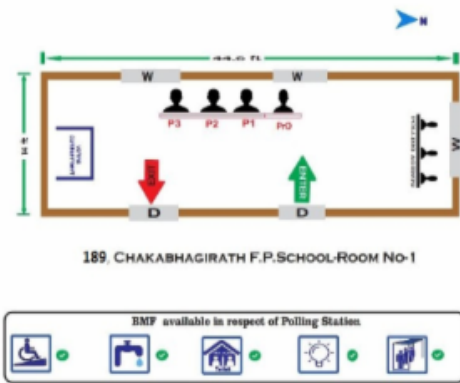

নির্বাচক নিবন্ধন আধিকারিকের স্বাক্ষর

Nazri Naksha

Google Map View

Polling Station Building Front View

Polling Station Front View

Cad View

Key MAP View

1	RFR2274827	নাম : ছবি সমাজদার স্বামীর নাম : সুশীল কুমার সমাজদার বাড়ির নং : n0054 বয়স : 67 লিঙ্গ : মহিলা	ফটো উপলব্ধ	2	WB/06/036/297423	নাম : জয়নূর বিবি স্বামীর নাম : আলাউদ্দীন সরকার বাড়ির নং : n0086 বয়স : 66 লিঙ্গ : মহিলা	ফটো উপলব্ধ	3	BPM2319838	নাম : জমিলা খাতুন বিবি স্বামীর নাম : আসরাফ সরকার বাড়ির নং : n0086 বয়স : 42 লিঙ্গ : মহিলা	ফটো উপলব্ধ
4	RFR2216802	নাম : মতিউর রহমান পিতার নাম : মৌলানা মন্ডল বাড়ির নং : n0098 বয়স : 47 লিঙ্গ : পুরুষ	ফটো উপলব্ধ	5	RFR1371640	নাম : ইয়াকুব মোল্লা মায়ের নাম : জামিলা বিবি বাড়ির নং : n0276 বয়স : 31 লিঙ্গ : পুরুষ	ফটো উপলব্ধ	6	RFR1734219	নাম : রেস্তোনা খাতুন (বিবি) স্বামীর নাম : সেলিম মোল্লা বাড়ির নং : n0115 বয়স : 29 লিঙ্গ : মহিলা	ফটো উপলব্ধ
7	RFR1256882	নাম : লুদগী হাসদা স্বামীর নাম : কিষ্ট হেমরম বাড়ির নং : n0190 বয়স : 44 লিঙ্গ : মহিলা	ফটো উপলব্ধ	8	RFR1494954	নাম : জয়ন্তী হাসদা স্বামীর নাম : ভোলা কিঙ্কু বাড়ির নং : n0196 বয়স : 32 লিঙ্গ : মহিলা	ফটো উপলব্ধ	9	RFR1371442	নাম : সাইনুর বিবি স্বামীর নাম : আনিকুল মন্ডল বাড়ির নং : n0085 বয়স : 38 লিঙ্গ : মহিলা	ফটো উপলব্ধ
10	RFR1371822	নাম : সামিম আকবর বিবি স্বামীর নাম : আমিনুল মোল্লা বাড়ির নং : n0219 বয়স : 37 লিঙ্গ : মহিলা	ফটো উপলব্ধ	11	BPM2159341	নাম : সেলিম মোল্লা পিতার নাম : মফিজুদ্দিন মোল্লা বাড়ির নং : n0115 বয়স : 39 লিঙ্গ : পুরুষ	ফটো উপলব্ধ	12	RFR1494897	নাম : জালমিনা বিবি স্বামীর নাম : ইউনুস মোল্লা বাড়ির নং : n0115 বয়স : 33 লিঙ্গ : মহিলা	ফটো উপলব্ধ
13	WB/06/036/297500	নাম : আসরাফ সরকার পিতার নাম : আলাউদ্দীন সরকার বাড়ির নং : n0086 বয়স : 59 লিঙ্গ : পুরুষ	ফটো উপলব্ধ	14	RFR1494764	নাম : আজহার সরকার মায়ের নাম : জাহানারা খাতুন বাড়ির নং : n0106 বয়স : 35 লিঙ্গ : পুরুষ	ফটো উপলব্ধ	15	BPM1335371	নাম : সুজিত সমাজদার পিতার নাম : সুশীল কুমার সমাজদার বাড়ির নং : n0054 বয়স : 46 লিঙ্গ : পুরুষ	ফটো উপলব্ধ
16	WB/06/036/297217	নাম : মফিজুদ্দিন মোল্লা পিতার নাম : পাননহমাদ মোল্লা বাড়ির নং : n0115 বয়স : 61 লিঙ্গ : পুরুষ	ফটো উপলব্ধ	17	WB/06/036/297427	নাম : অছিয়া বিবি স্বামীর নাম : মফিজুদ্দিন মোল্লা বাড়ির নং : n0115 বয়স : 55 লিঙ্গ : মহিলা	ফটো উপলব্ধ	18	BPM2121515	নাম : পিয়ালী রায় সমাজদার স্বামীর নাম : সুজিত সমাজদার বাড়ির নং : n0054 বয়স : 43 লিঙ্গ : মহিলা	ফটো উপলব্ধ
19	RFR2374379	নাম : জাহানারা খাতুন স্বামীর নাম : চেনু মোহাম্মদ সরকার বাড়ির নং : n0106 বয়স : 58 লিঙ্গ : মহিলা	ফটো উপলব্ধ	20	WB/06/036/297477	নাম : আলোয়া বেওয়া স্বামীর নাম : মকবুল মন্ডল বাড়ির নং : n0085 বয়স : 63 লিঙ্গ : মহিলা	ফটো উপলব্ধ	21	BPM1816644	নাম : সাহেরা বিবি স্বামীর নাম : ফারুক মন্ডল বাড়ির নং : n0201 বয়স : 49 লিঙ্গ : মহিলা	ফটো উপলব্ধ
22	WB/06/036/297428	নাম : মছিরন বেওয়া স্বামীর নাম : পাননহমাদ মোল্লা বাড়ির নং : n0115 বয়স : 89 লিঙ্গ : মহিলা	ফটো উপলব্ধ	23	RFR1256890	নাম : রুনালিলা খাতুন বিবি স্বামীর নাম : মছিরন আলী সিদ্দিক বাড়ির নং : n0191 বয়স : 46 লিঙ্গ : মহিলা	ফটো উপলব্ধ	24	BPM2014033	নাম : শামসুন নেহার স্বামীর নাম : মতিউর রহমান বাড়ির নং : n0098 বয়স : 44 লিঙ্গ : মহিলা	ফটো উপলব্ধ
25	BPM1388164	নাম : আনিকুল মন্ডল পিতার নাম : মকবুল মন্ডল বাড়ির নং : n0085 বয়স : 47 লিঙ্গ : পুরুষ	ফটো উপলব্ধ	26	RFR1256817	নাম : মকসেদুল মোল্লা পিতার নাম : মফিজুদ্দিন মোল্লা বাড়ির নং : n0115 বয়স : 33 লিঙ্গ : পুরুষ	ফটো উপলব্ধ	27	RFR1371475	নাম : ইউনুস মোল্লা পিতার নাম : মফিজুদ্দিন মোল্লা বাড়ির নং : n0115 বয়স : 31 লিঙ্গ : পুরুষ	ফটো উপলব্ধ
28	RFR2324598	নাম : মনিসা খাতুন পিতার নাম : আনিকুল মন্ডল বাড়ির নং : 01 বয়স : 20 লিঙ্গ : মহিলা	ফটো উপলব্ধ	29	BPM2302768	নাম : সেরিনা খাতুন স্বামীর নাম : খাইরুল ইসলাম বাড়ির নং : n0194 বয়স : 36 লিঙ্গ : মহিলা	ফটো উপলব্ধ	30	RFR2274819	নাম : সুশীল কুমার সমাজদার পিতার নাম : মতিলাল সমাজদার বাড়ির নং : n0054 বয়স : 77 লিঙ্গ : পুরুষ	ফটো উপলব্ধ