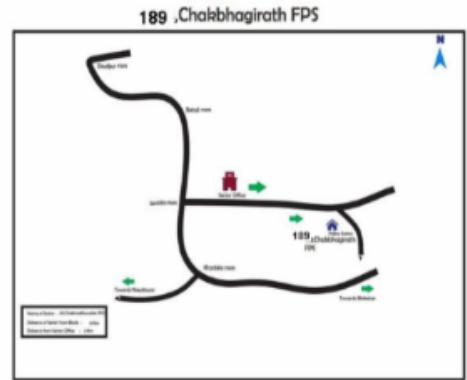

নির্বাচক নিবন্ধন আধিকারিকের স্বাক্ষর

Nazri Naksha

Google Map View

Polling Station Building Front View

Polling Station Front View

Cad View

Key MAP View

1	RFR2274827	নাম : ছবি সমাজদার স্বামীর নাম : সুশীল কুমার সমাজদার বাড়ির নং : n0054 বয়স : 67 লিঙ্গ : মহিলা	ফটো উপলব্ধ	2	WB/06/036/297423	নাম : জয়নূর বিবি স্বামীর নাম : আলাউদ্দীন সরকার বাড়ির নং : n0086 বয়স : 66 লিঙ্গ : মহিলা	ফটো উপলব্ধ	3	BPM2319838	নাম : জমিলা খাতুন বিবি স্বামীর নাম : আসরাফ সরকার বাড়ির নং : n0086 বয়স : 42 লিঙ্গ : মহিলা	ফটো উপলব্ধ
4	RFR2216802	নাম : মতিউর রহমান পিতার নাম : মৌলানা মন্ডল বাড়ির নং : n0098 বয়স : 47 লিঙ্গ : পুরুষ	ফটো উপলব্ধ	5	RFR1371640	নাম : ইয়াকুব মোল্লা মায়ের নাম : জামিলা বিবি বাড়ির নং : n0276 বয়স : 31 লিঙ্গ : পুরুষ	ফটো উপলব্ধ	6	RFR1734219	নাম : রেস্তোনা খাতুন (বিবি) স্বামীর নাম : সেলিম মোল্লা বাড়ির নং : n0115 বয়স : 29 লিঙ্গ : মহিলা	ফটো উপলব্ধ
7	RFR1256882	নাম : লুদগী হাসদা স্বামীর নাম : কিষ্ট হেমরম বাড়ির নং : n0190 বয়স : 44 লিঙ্গ : মহিলা	ফটো উপলব্ধ	8	RFR1494954	নাম : জয়ন্তী হাসদা স্বামীর নাম : ভোলা কিঙ্কু বাড়ির নং : n0196 বয়স : 32 লিঙ্গ : মহিলা	ফটো উপলব্ধ	9	RFR1371442	নাম : সাইনুর বিবি স্বামীর নাম : আনিকুল মন্ডল বাড়ির নং : n0085 বয়স : 38 লিঙ্গ : মহিলা	ফটো উপলব্ধ
10	RFR1371822	নাম : সামিম আকবর বিবি স্বামীর নাম : আমিনুল মোল্লা বাড়ির নং : n0219 বয়স : 37 লিঙ্গ : মহিলা	ফটো উপলব্ধ	11	BPM2159341	নাম : সেলিম মোল্লা পিতার নাম : মফিজুদ্দিন মোল্লা বাড়ির নং : n0115 বয়স : 39 লিঙ্গ : পুরুষ	ফটো উপলব্ধ	12	RFR1494897	নাম : জালমিনা বিবি স্বামীর নাম : ইউনুস মোল্লা বাড়ির নং : n0115 বয়স : 33 লিঙ্গ : মহিলা	ফটো উপলব্ধ
13	WB/06/036/297500	নাম : আসরাফ সরকার পিতার নাম : আলাউদ্দীন সরকার বাড়ির নং : n0086 বয়স : 59 লিঙ্গ : পুরুষ	ফটো উপলব্ধ	14	RFR1494764	নাম : আজহার সরকার মায়ের নাম : জাহানারা খাতুন বাড়ির নং : n0106 বয়স : 35 লিঙ্গ : পুরুষ	ফটো উপলব্ধ	15	BPM1335371	নাম : সুজিত সমাজদার পিতার নাম : সুশীল কুমার সমাজদার বাড়ির নং : n0054 বয়স : 46 লিঙ্গ : পুরুষ	ফটো উপলব্ধ
16	WB/06/036/297217	নাম : মফিজুদ্দিন মোল্লা পিতার নাম : পাননহমাদ মোল্লা বাড়ির নং : n0115 বয়স : 61 লিঙ্গ : পুরুষ	ফটো উপলব্ধ	17	WB/06/036/297427	নাম : অছিয়া বিবি স্বামীর নাম : মফিজুদ্দিন মোল্লা বাড়ির নং : n0115 বয়স : 55 লিঙ্গ : মহিলা	ফটো উপলব্ধ	18	BPM2121515	নাম : পিয়ালী রায় সমাজদার স্বামীর নাম : সুজিত সমাজদার বাড়ির নং : n0054 বয়স : 43 লিঙ্গ : মহিলা	ফটো উপলব্ধ
19	RFR2374379	নাম : জাহানারা খাতুন স্বামীর নাম : চেনু মোহাম্মদ সরকার বাড়ির নং : n0106 বয়স : 58 লিঙ্গ : মহিলা	ফটো উপলব্ধ	20	WB/06/036/297477	নাম : আলোয়া বেওয়া স্বামীর নাম : মকবুল মন্ডল বাড়ির নং : n0085 বয়স : 63 লিঙ্গ : মহিলা	ফটো উপলব্ধ	21	BPM1816644	নাম : সাহেরা বিবি স্বামীর নাম : ফারুক মন্ডল বাড়ির নং : n0201 বয়স : 49 লিঙ্গ : মহিলা	ফটো উপলব্ধ
22	WB/06/036/297428	নাম : মছিরন বেওয়া স্বামীর নাম : পাননহমাদ মোল্লা বাড়ির নং : n0115 বয়স : 89 লিঙ্গ : মহিলা	ফটো উপলব্ধ	23	RFR1256890	নাম : রুনালিলা খাতুন বিবি স্বামীর নাম : মছিরন আলী সিদ্দিক বাড়ির নং : n0191 বয়স : 46 লিঙ্গ : মহিলা	ফটো উপলব্ধ	24	BPM2014033	নাম : শামসুন নেহার স্বামীর নাম : মতিউর রহমান বাড়ির নং : n0098 বয়স : 44 লিঙ্গ : মহিলা	ফটো উপলব্ধ
25	BPM1388164	নাম : আনিকুল মন্ডল পিতার নাম : মকবুল মন্ডল বাড়ির নং : n0085 বয়স : 47 লিঙ্গ : পুরুষ	ফটো উপলব্ধ	26	RFR1256817	নাম : মকসেদুল মোল্লা পিতার নাম : মফিজুদ্দিন মোল্লা বাড়ির নং : n0115 বয়স : 33 লিঙ্গ : পুরুষ	ফটো উপলব্ধ	27	RFR1371475	নাম : ইউনুস মোল্লা পিতার নাম : মফিজুদ্দিন মোল্লা বাড়ির নং : n0115 বয়স : 31 লিঙ্গ : পুরুষ	ফটো উপলব্ধ
28	RFR2324598	নাম : মনিসা খাতুন পিতার নাম : আনিকুল মন্ডল বাড়ির নং : 01 বয়স : 20 লিঙ্গ : মহিলা	ফটো উপলব্ধ	29	BPM2302768	নাম : সেরিনা খাতুন স্বামীর নাম : খাইরুল ইসলাম বাড়ির নং : n0194 বয়স : 36 লিঙ্গ : মহিলা	ফটো উপলব্ধ	30	RFR2274819	নাম : সুশীল কুমার সমাজদার পিতার নাম : মতিলাল সমাজদার বাড়ির নং : n0054 বয়স : 77 লিঙ্গ : পুরুষ	ফটো উপলব্ধ