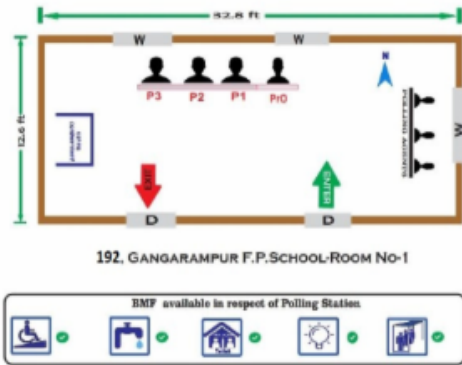

নির্বাচক নিবন্ধন আধিকারিকের স্বাক্ষর

Nazri Naksha

Google Map View

Polling Station Building Front View

Polling Station Front View

Cad View

Key MAP View

বিধানসভা নির্বাচনক্ষেত্রের নং, নাম : 41-গঙ্গারামপুর
ভাগ নং, নাম : 1-গঙ্গারামপুর