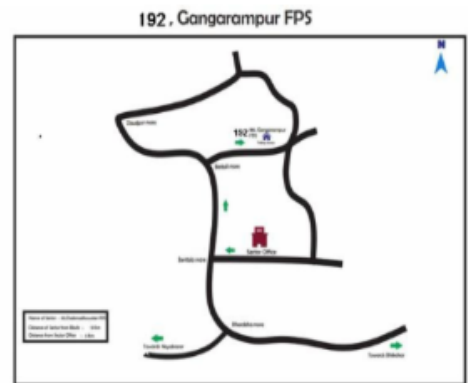

নির্বাচক নিবন্ধন আধিকারিকের স্বাক্ষর

Nazri Naksha

Google Map View

Polling Station Building Front View

Polling Station Front View

Cad View

Key MAP View

বিধানসভা নির্বাচনক্ষেত্রের নং, নাম : 41-গঙ্গারামপুর
ভাগ নং, নাম : 1-গঙ্গারামপুর