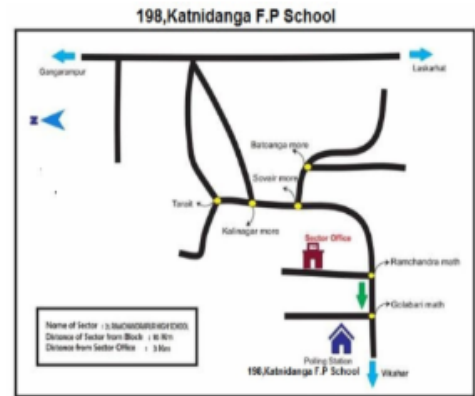

## নির্বাচক তালিকা 2026 S25 পশ্চিমবঙ্গ

বিধানসভা নির্বাচনক্ষেত্রের নং, নাম ও সংরক্ষণের স্থিতি : 41 - গঙ্গারামপুর (তপশীলি জাতি)		অংশ নং : 200			
বিধানসভা নির্বাচনক্ষেত্রটি যে লোকসভা নির্বাচনক্ষেত্রের / ক্ষেত্রসমূহের অন্তর্ভুক্ত তার নং, নাম ও সংরক্ষণ স্থিতি : 6 - বালুরঘাট (সাধারণ)					
1. সংশোধনের পূর্ণ বিবরণ					
সংশোধনের বৎসর :	2026	নির্বাচক তালিকার পরিচিতি :			
ভিত্তি তারিখ :	01-01-2026	বিশেষ নিবিড় সংশোধনী ২০২৬-এর চূড়ান্ত ভোটার তালিকা			
সংশোধনের প্রকৃতি :	বিশেষ নিবিড় সংশোধনী 2026				
প্রকাশনার তারিখ :	28-02-2026				
2. অংশ ও নির্বাচনী এলাকার পূর্ণ বিবরণ :					
অংশের ভাগ নং ও নাম :					
1-ভিকাহার(অংশ)		প্রধান শহর/গ্রাম : ভিকাহার			
2-গাপুরিয়া(অংশ)		ওয়ার্ড :			
3-হাজরাবাড়ী		থানা : তপন			
		গ্রাম পঞ্চায়েত : রামচন্দ্রপুর			
		ব্লক : তপন			
		মহকুমা : বালুরঘাট			
		জেলা : দক্ষিণ দিনাজপুর			
		পিন : 733142			
3. ভোট গ্রহন কেন্দ্রের পূর্ণ বিবরণ :					
ভোট গ্রহন কেন্দ্রের নং, নাম :		ভোট গ্রহন কেন্দ্রের শ্রেণী :		গ্রামীণ	
200 - কাটনীডাঙ্গা এফ পি স্কুল		এই অংশে সহায়ক ভোটগ্রহন কেন্দ্রের সংখ্যা :		0	
ভোট গ্রহন কেন্দ্রের ঠিকানা :					
কাটনীডাঙ্গা এফ পি স্কুল, - কক্ষ নং- ১, কাটনীডাঙ্গা					
4. নির্বাচকের সংখ্যা :					
প্রথম ক্রমিক নং	শেষ ক্রমিক নং	মোট সংখ্যা			
		পুরুষ	মহিলা	তৃতীয় লিঙ্গ	মোট
1	1242	634	590	0	1224

নির্বাচক নিবন্ধন আধিকারিকের স্বাক্ষর

Nazri Naksha

Google Map View

Polling Station Building Front View

Polling Station Front View

Cad View

Key MAP View

বিধানসভা নির্বাচনক্ষেত্রের নং, নাম : 41-গঙ্গারামপুর  
ভাগ নং, নাম : 1-ভিকাহার(অংশ)