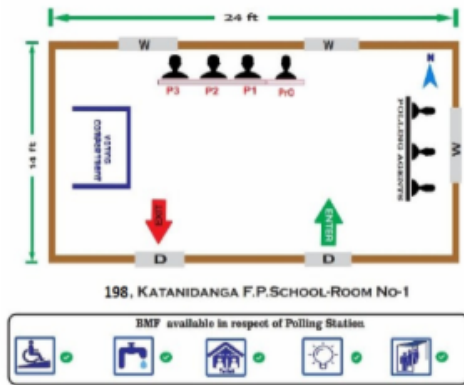

## নির্বাচক তালিকা 2026 S25 পশ্চিমবঙ্গ

বিধানসভা নির্বাচনক্ষেত্রের নং, নাম ও সংরক্ষণের স্থিতি : 41 - গঙ্গারামপুর (তপশীলি জাতি)		অংশ নং : 200			
বিধানসভা নির্বাচনক্ষেত্রটি যে লোকসভা নির্বাচনক্ষেত্রের / ক্ষেত্রসমূহের অন্তর্ভুক্ত তার নং, নাম ও সংরক্ষণ স্থিতি : 6 - বালুরঘাট (সাধারণ)					
1. সংশোধনের পূর্ণ বিবরণ					
সংশোধনের বৎসর :	2026	নির্বাচক তালিকার পরিচিতি :			
ভিত্তি তারিখ :	01-01-2026	বিশেষ নিবিড় সংশোধনী ২০২৬-এর চূড়ান্ত ভোটার তালিকা			
সংশোধনের প্রকৃতি :	বিশেষ নিবিড় সংশোধনী 2026				
প্রকাশনার তারিখ :	28-02-2026				
2. অংশ ও নির্বাচনী এলাকার পূর্ণ বিবরণ :					
অংশের ভাগ নং ও নাম :					
1-ভিকাহার(অংশ)		প্রধান শহর/গ্রাম : ভিকাহার			
2-গাপুরিয়া(অংশ)		ওয়ার্ড :			
3-হাজরাবাড়ী		থানা : তপন			
		গ্রাম পঞ্চায়েত : রামচন্দ্রপুর			
		ব্লক : তপন			
		মহকুমা : বালুরঘাট			
		জেলা : দক্ষিণ দিনাজপুর			
		পিন : 733142			
3. ভোট গ্রহন কেন্দ্রের পূর্ণ বিবরণ :					
ভোট গ্রহন কেন্দ্রের নং, নাম :		ভোট গ্রহন কেন্দ্রের শ্রেণী :		গ্রামীণ	
200 - কাটনীডাঙ্গা এফ পি স্কুল		এই অংশে সহায়ক ভোটগ্রহন কেন্দ্রের সংখ্যা :		0	
ভোট গ্রহন কেন্দ্রের ঠিকানা :					
কাটনীডাঙ্গা এফ পি স্কুল, - কক্ষ নং- ১, কাটনীডাঙ্গা					
4. নির্বাচকের সংখ্যা :					
প্রথম ক্রমিক নং	শেষ ক্রমিক নং	মোট সংখ্যা			
		পুরুষ	মহিলা	তৃতীয় লিঙ্গ	মোট
1	1242	634	590	0	1224

নির্বাচক নিবন্ধন আধিকারিকের স্বাক্ষর

Nazri Naksha

Google Map View

Polling Station Building Front View

Polling Station Front View

Cad View

Key MAP View

বিধানসভা নির্বাচনক্ষেত্রের নং, নাম : 41-গঙ্গারামপুর  
ভাগ নং, নাম : 1-ভিকাহার(অংশ)