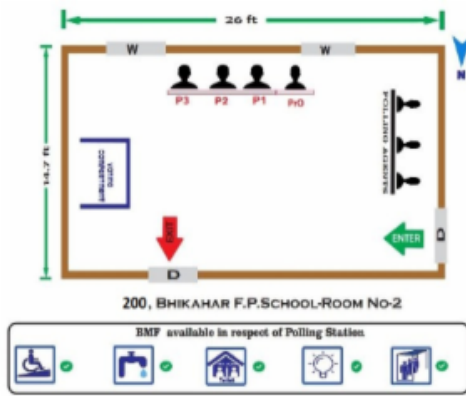

নির্বাচক নিবন্ধন আধিকারিকের স্বাক্ষর

Nazri Naksha

Google Map View

Polling Station Building Front View

Polling Station Front View

Cad View

Key MAP View

বিধানসভা নির্বাচনক্ষেত্রের নং, নাম : 41-গঙ্গারামপুর
ভাগ নং, নাম : 1-ভিকাহার (অংশ)