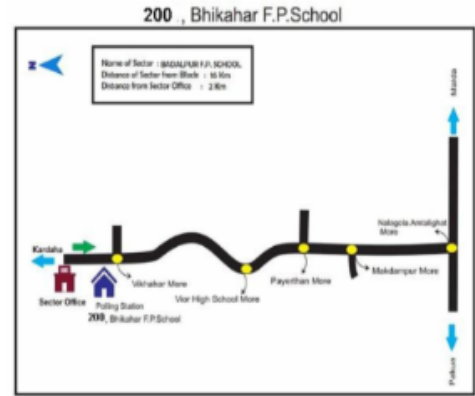

নির্বাচক নিবন্ধন আধিকারিকের স্বাক্ষর

Nazri Naksha

Google Map View

Polling Station Building Front View

Polling Station Front View

Cad View

Key MAP View

বিধানসভা নির্বাচনক্ষেত্রের নং, নাম : 41-গঙ্গারামপুর
ভাগ নং, নাম : 1-ভিকাহার (অংশ)