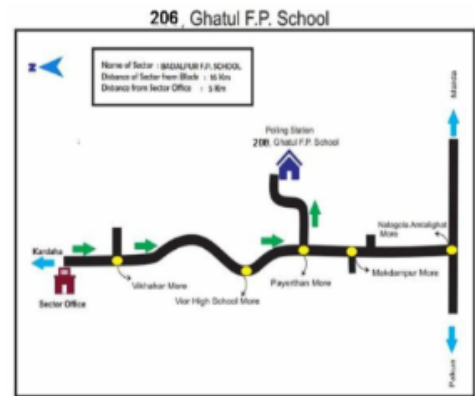

নির্বাচক নিবন্ধন আধিকারিকের স্বাক্ষর

Nazri Naksha

Google Map View

Polling Station Building Front View

Polling Station Front View

Cad View

Key MAP View

বিধানসভা নির্বাচনক্ষেত্রের নং, নাম : 41-গঙ্গারামপুর  
ভাগ নং, নাম : 1-ঘাটুল