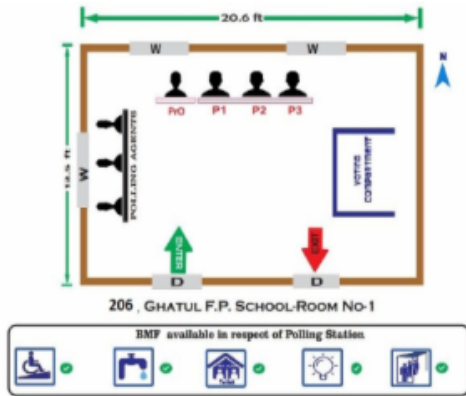

নির্বাচক নিবন্ধন আধিকারিকের স্বাক্ষর

Nazri Naksha

Google Map View

Polling Station Building Front View

Polling Station Front View

Cad View

Key MAP View

বিধানসভা নির্বাচনক্ষেত্রের নং, নাম : 41-গঙ্গারামপুর  
ভাগ নং, নাম : 1-ঘাটুল