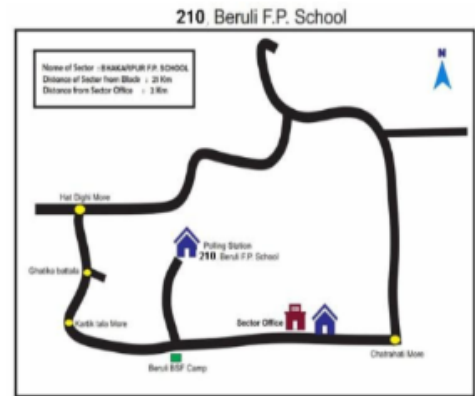

Key MAP View