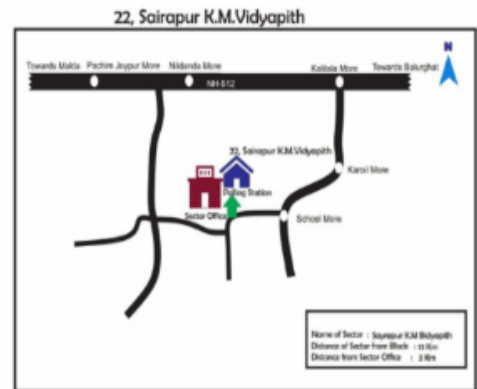

নির্বাচক নিবন্ধন আধিকারিকের স্বাক্ষর

Nazri Naksha

Google Map View

Polling Station Building Front View

Polling Station Front View

Cad View

Key MAP View

1	RFR1872977	নাম : কমল তালুকদার পিতার নাম: রতন তালুকদার বাড়ির নং : n0194 বয়স : 27 লিঙ্গ : পুরুষ	ফটো উপলব্ধ	2	RFR2306231	নাম : মৌসুমী তালুকদার পিতার নাম: রতন তালুকদার বাড়ির নং : n0194 বয়স : 21 লিঙ্গ : মহিলা	ফটো উপলব্ধ	3	WB/06/033/456009	নাম : রতন তালুকদার পিতার নাম: ভুবন তালুকদার বাড়ির নং : n0194 বয়স : 51 লিঙ্গ : পুরুষ	ফটো উপলব্ধ
4	WB/06/035/594383	নাম : স্বপ্না দত্ত স্বামীর নাম: জুরান চন্দ্র দত্ত বাড়ির নং : n0184 বয়স : 71 লিঙ্গ : মহিলা	ফটো উপলব্ধ	5	LPZ2262806	নাম : শ্যামল দত্ত মায়ের নাম: জুরান দত্ত বাড়ির নং : n0187 বয়স : 42 লিঙ্গ : পুরুষ	ফটো উপলব্ধ	6	RFR1535996	নাম : রুমা মল্লিক(দত্ত) স্বামীর নাম: শ্যামল দত্ত বাড়ির নং : n0187 বয়স : 31 লিঙ্গ : মহিলা	ফটো উপলব্ধ
7	LPZ1884493	নাম : দুলাল চন্দ্র দত্ত পিতার নাম: জুরান চন্দ্র দত্ত বাড়ির নং : n0188 বয়স : 45 লিঙ্গ : পুরুষ	ফটো উপলব্ধ	8	RFR1199819	নাম : দেবদত্তা দাস পিতার নাম: পঙ্কজ দাস বাড়ির নং : n0005 বয়স : 33 লিঙ্গ : মহিলা	ফটো উপলব্ধ	9	RJJ1100007	নাম : রীতা পোদ্দার(দত্ত) স্বামীর নাম: দুলালচন্দ্র দত্ত বাড়ির নং : n0207 বয়স : 32 লিঙ্গ : মহিলা	ফটো উপলব্ধ
10	WB/06/035/594465	নাম : নিরো বর্মণ স্বামীর নাম: বাসুদেব বর্মণ বাড়ির নং : n0156 বয়স : 63 লিঙ্গ : মহিলা	ফটো উপলব্ধ	11	WB/06/035/594194	নাম : জিতু বর্মণ পিতার নাম: উজান বর্মণ বাড়ির নং : n0138 বয়স : 62 লিঙ্গ : পুরুষ	ফটো উপলব্ধ	12	RFR2367886	নাম : অষ্টমী বর্মণ স্বামীর নাম: জীতেন বর্মণ বাড়ির নং : n0102 বয়স : 58 লিঙ্গ : মহিলা	ফটো উপলব্ধ
13	WB/06/035/594841	নাম : জ্যোতিষ বর্মণ পিতার নাম: পটঙ্গ বর্মণ বাড়ির নং : n0127 বয়স : 64 লিঙ্গ : পুরুষ	ফটো উপলব্ধ	14	WB/06/035/594624	নাম : আশ্বিনা বর্মণ পিতার নাম: কান্নলাল বর্মণ বাড়ির নং : n0131 বয়স : 63 লিঙ্গ : পুরুষ	ফটো উপলব্ধ	15	WB/06/035/594195	নাম : এবি বর্মণ স্বামীর নাম: জিতু বর্মণ বাড়ির নং : n0138 বয়স : 54 লিঙ্গ : মহিলা	ফটো উপলব্ধ
16	RFR1410646	নাম : সুনীতি বিশ্বাস (বসু) স্বামীর নাম: সনজিত বসু বাড়ির নং : n0138 বয়স : 46 লিঙ্গ : মহিলা	ফটো উপলব্ধ	17	LPZ2525814	নাম : প্রসাদী বর্মণ স্বামীর নাম: মানিক বর্মণ বাড়ির নং : n0146 বয়স : 49 লিঙ্গ : মহিলা	ফটো উপলব্ধ	18	WB/06/035/594206	নাম : খইমনি বর্মণ স্বামীর নাম: নবকান্ত বর্মণ বাড়ির নং : n0141 বয়স : 55 লিঙ্গ : মহিলা	ফটো উপলব্ধ
19	LPZ2185924	নাম : অসিমা বর্মণ স্বামীর নাম: তপন বর্মণ বাড়ির নং : n0146 বয়স : 43 লিঙ্গ : মহিলা	ফটো উপলব্ধ	20	RFR1521137	নাম : বাপি বর্মণ পিতার নাম: হরিশ বর্মণ বাড়ির নং : n0195 বয়স : 31 লিঙ্গ : পুরুষ	ফটো উপলব্ধ	21	RFR1535780	নাম : মামনি বর্মণ পিতার নাম: আশ্বিনা বর্মণ বাড়ির নং : n0131 বয়স : 29 লিঙ্গ : মহিলা	ফটো উপলব্ধ
22	LPZ2185742	নাম : বিধান বর্মণ পিতার নাম: কান্নলাল বর্মণ বাড়ির নং : n0131 বয়স : 48 লিঙ্গ : পুরুষ	ফটো উপলব্ধ	23	LPZ2525707	নাম : আশো বর্মণ স্বামীর নাম: মঙ্গল বর্মণ বাড়ির নং : n0171 বয়স : 42 লিঙ্গ : মহিলা	ফটো উপলব্ধ	24	WB/06/035/594857	নাম : ইনেশ বর্মণ পিতার নাম: ধীরেন্দ্র নাথ বর্মণ বাড়ির নং : n0103 বয়স : 61 লিঙ্গ : পুরুষ	ফটো উপলব্ধ
25	LPZ2525715	নাম : দীপা বর্মণ স্বামীর নাম: নৃপেন্দ্র বর্মণ বাড়ির নং : n0131 বয়স : 42 লিঙ্গ : মহিলা	ফটো উপলব্ধ	26	WB/06/035/594676	নাম : প্রভাতী বর্মণ স্বামীর নাম: ইনেশ বর্মণ বাড়ির নং : n0103 বয়স : 53 লিঙ্গ : মহিলা	ফটো উপলব্ধ	27	RFR1922129	নাম : সৃজন বর্মণ পিতার নাম: সনৎ বর্মণ বাড়ির নং : এন00124 বয়স : 27 লিঙ্গ : পুরুষ	ফটো উপলব্ধ
28	RFR1521152	নাম : ছোট্ট বর্মণ পিতার নাম: ভানুপদ বর্মণ বাড়ির নং : n0197 বয়স : 32 লিঙ্গ : পুরুষ	ফটো উপলব্ধ	29	RFR1199991	নাম : রবি বর্মণ পিতার নাম: কান্নলাল বর্মণ বাড়ির নং : n0131 বয়স : 37 লিঙ্গ : পুরুষ	ফটো উপলব্ধ	30	RFR1049709	নাম : পুতুলী বর্মণ স্বামীর নাম: ভানু বর্মণ বাড়ির নং : n0150 বয়স : 41 লিঙ্গ : মহিলা	ফটো উপলব্ধ