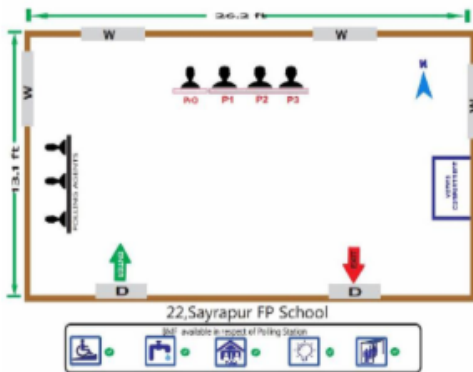

নির্বাচক নিবন্ধন আধিকারিকের স্বাক্ষর

Nazri Naksha

Google Map View

Polling Station Building Front View

Polling Station Front View

Cad View

Key MAP View

1	RFR1872977	নাম : কমল তালুকদার পিতার নাম: রতন তালুকদার বাড়ির নং : n0194 বয়স : 27 লিঙ্গ : পুরুষ	ফটো উপলব্ধ	2	RFR2306231	নাম : মৌসুমী তালুকদার পিতার নাম: রতন তালুকদার বাড়ির নং : n0194 বয়স : 21 লিঙ্গ : মহিলা	ফটো উপলব্ধ	3	WB/06/033/456009	নাম : রতন তালুকদার পিতার নাম: ভুবন তালুকদার বাড়ির নং : n0194 বয়স : 51 লিঙ্গ : পুরুষ	ফটো উপলব্ধ
4	WB/06/035/594383	নাম : স্বপ্না দত্ত স্বামীর নাম: জুরান চন্দ্র দত্ত বাড়ির নং : n0184 বয়স : 71 লিঙ্গ : মহিলা	ফটো উপলব্ধ	5	LPZ2262806	নাম : শ্যামল দত্ত মায়ের নাম: জুরান দত্ত বাড়ির নং : n0187 বয়স : 42 লিঙ্গ : পুরুষ	ফটো উপলব্ধ	6	RFR1535996	নাম : রুমা মল্লিক(দত্ত) স্বামীর নাম: শ্যামল দত্ত বাড়ির নং : n0187 বয়স : 31 লিঙ্গ : মহিলা	ফটো উপলব্ধ
7	LPZ1884493	নাম : দুলাল চন্দ্র দত্ত পিতার নাম: জুরান চন্দ্র দত্ত বাড়ির নং : n0188 বয়স : 45 লিঙ্গ : পুরুষ	ফটো উপলব্ধ	8	RFR1199819	নাম : দেবদত্তা দাস পিতার নাম: পঙ্কজ দাস বাড়ির নং : n0005 বয়স : 33 লিঙ্গ : মহিলা	ফটো উপলব্ধ	9	RJJ1100007	নাম : রীতা পোদ্দার(দত্ত) স্বামীর নাম: দুলালচন্দ্র দত্ত বাড়ির নং : n0207 বয়স : 32 লিঙ্গ : মহিলা	ফটো উপলব্ধ
10	WB/06/035/594465	নাম : নিরো বর্মণ স্বামীর নাম: বাসুদেব বর্মণ বাড়ির নং : n0156 বয়স : 63 লিঙ্গ : মহিলা	ফটো উপলব্ধ	11	WB/06/035/594194	নাম : জিতু বর্মণ পিতার নাম: উজান বর্মণ বাড়ির নং : n0138 বয়স : 62 লিঙ্গ : পুরুষ	ফটো উপলব্ধ	12	RFR2367886	নাম : অষ্টমী বর্মণ স্বামীর নাম: জীতেন বর্মণ বাড়ির নং : n0102 বয়স : 58 লিঙ্গ : মহিলা	ফটো উপলব্ধ
13	WB/06/035/594841	নাম : জ্যোতিষ বর্মণ পিতার নাম: পটঙ্গ বর্মণ বাড়ির নং : n0127 বয়স : 64 লিঙ্গ : পুরুষ	ফটো উপলব্ধ	14	WB/06/035/594624	নাম : আশ্বিনা বর্মণ পিতার নাম: কান্নলাল বর্মণ বাড়ির নং : n0131 বয়স : 63 লিঙ্গ : পুরুষ	ফটো উপলব্ধ	15	WB/06/035/594195	নাম : এবি বর্মণ স্বামীর নাম: জিতু বর্মণ বাড়ির নং : n0138 বয়স : 54 লিঙ্গ : মহিলা	ফটো উপলব্ধ
16	RFR1410646	নাম : সুনীতি বিশ্বাস (বসু) স্বামীর নাম: সনজিত বসু বাড়ির নং : n0138 বয়স : 46 লিঙ্গ : মহিলা	ফটো উপলব্ধ	17	LPZ2525814	নাম : প্রসাদী বর্মণ স্বামীর নাম: মানিক বর্মণ বাড়ির নং : n0146 বয়স : 49 লিঙ্গ : মহিলা	ফটো উপলব্ধ	18	WB/06/035/594206	নাম : খইমনি বর্মণ স্বামীর নাম: নবকান্ত বর্মণ বাড়ির নং : n0141 বয়স : 55 লিঙ্গ : মহিলা	ফটো উপলব্ধ
19	LPZ2185924	নাম : অসিমা বর্মণ স্বামীর নাম: তপন বর্মণ বাড়ির নং : n0146 বয়স : 43 লিঙ্গ : মহিলা	ফটো উপলব্ধ	20	RFR1521137	নাম : বাপি বর্মণ পিতার নাম: হরিশ বর্মণ বাড়ির নং : n0195 বয়স : 31 লিঙ্গ : পুরুষ	ফটো উপলব্ধ	21	RFR1535780	নাম : মামনি বর্মণ পিতার নাম: আশ্বিনা বর্মণ বাড়ির নং : n0131 বয়স : 29 লিঙ্গ : মহিলা	ফটো উপলব্ধ
22	LPZ2185742	নাম : বিধান বর্মণ পিতার নাম: কান্নলাল বর্মণ বাড়ির নং : n0131 বয়স : 48 লিঙ্গ : পুরুষ	ফটো উপলব্ধ	23	LPZ2525707	নাম : আশো বর্মণ স্বামীর নাম: মঙ্গল বর্মণ বাড়ির নং : n0171 বয়স : 42 লিঙ্গ : মহিলা	ফটো উপলব্ধ	24	WB/06/035/594857	নাম : ইনেশ বর্মণ পিতার নাম: ধীরেন্দ্র নাথ বর্মণ বাড়ির নং : n0103 বয়স : 61 লিঙ্গ : পুরুষ	ফটো উপলব্ধ
25	LPZ2525715	নাম : দীপা বর্মণ স্বামীর নাম: নৃপেন্দ্র বর্মণ বাড়ির নং : n0131 বয়স : 42 লিঙ্গ : মহিলা	ফটো উপলব্ধ	26	WB/06/035/594676	নাম : প্রভাতী বর্মণ স্বামীর নাম: ইনেশ বর্মণ বাড়ির নং : n0103 বয়স : 53 লিঙ্গ : মহিলা	ফটো উপলব্ধ	27	RFR1922129	নাম : সৃজন বর্মণ পিতার নাম: সনৎ বর্মণ বাড়ির নং : এন00124 বয়স : 27 লিঙ্গ : পুরুষ	ফটো উপলব্ধ
28	RFR1521152	নাম : ছোট্ট বর্মণ পিতার নাম: ভানুপদ বর্মণ বাড়ির নং : n0197 বয়স : 32 লিঙ্গ : পুরুষ	ফটো উপলব্ধ	29	RFR1199991	নাম : রবি বর্মণ পিতার নাম: কান্নলাল বর্মণ বাড়ির নং : n0131 বয়স : 37 লিঙ্গ : পুরুষ	ফটো উপলব্ধ	30	RFR1049709	নাম : পুতুলী বর্মণ স্বামীর নাম: ভানু বর্মণ বাড়ির নং : n0150 বয়স : 41 লিঙ্গ : মহিলা	ফটো উপলব্ধ