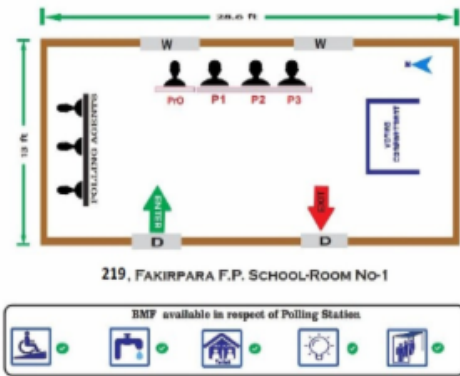

নির্বাচক নিবন্ধন আধিকারিকের স্বাক্ষর

Nazri Naksha

Google Map View

Polling Station Building Front View

Polling Station Front View

Cad View

Key MAP View

বিধানসভা নির্বাচনকেন্দ্রের নং, নাম : 41-গঙ্গারামপুর
ভাগ নং, নাম : 1-ডুবাহার