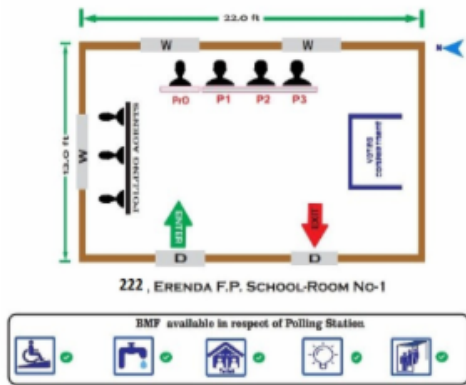

নির্বাচক নিবন্ধন আধিকারিকের স্বাক্ষর

Nazri Naksha

Google Map View

Polling Station Building Front View

Polling Station Front View

Cad View

Key MAP View

1	WB/06/036/396491	নাম : এরসাদ আলী মন্ডল পিতার নাম : ভূতা মন্ডল বাড়ির নং : n0027 বয়স : 70 লিঙ্গ : পুরুষ	ফটো উপলব্ধ	2	WB/06/036/396520	নাম : হাজরা বিবি স্বামীর নাম : এরসাদ আলী মন্ডল বাড়ির নং : n0027 বয়স : 75 লিঙ্গ : মহিলা	ফটো উপলব্ধ	3	RFR1749886	নাম : নারগিস খাতুন বিবি স্বামীর নাম : মজিবরুদ্দিন মন্ডল বাড়ির নং : n0039 বয়স : 31 লিঙ্গ : মহিলা	ফটো উপলব্ধ
4	RFR2319390	নাম : মিনহারা খাতুন পিতার নাম : রুহিউদ্দিন আলি বাড়ির নং : এন0059 বয়স : 22 লিঙ্গ : মহিলা	ফটো উপলব্ধ	5	WB/06/036/396629	নাম : অহেদা খাতুন বিবি স্বামীর নাম : এছাহাক বাড়ির নং : n0052 বয়স : 53 লিঙ্গ : মহিলা	ফটো উপলব্ধ	6	RFR2149516	নাম : ছইমুদ্দিন মোল্লা পিতার নাম : মজিবরুদ্দিন মোল্লা বাড়ির নং : n0065 বয়স : 50 লিঙ্গ : পুরুষ	ফটো উপলব্ধ
7	BPM2169415	নাম : রসিদ আলী পিতার নাম : রুহিউদ্দিন মোল্লা বাড়ির নং : n0059 বয়স : 40 লিঙ্গ : পুরুষ	ফটো উপলব্ধ	8	RFR2314144	নাম : জাকির হোসেন মন্ডল পিতার নাম : ইউনুস মন্ডল বাড়ির নং : n0032 বয়স : 49 লিঙ্গ : পুরুষ	ফটো উপলব্ধ	9	BPM1837855	নাম : আমিনুর মন্ডল পিতার নাম : এরসাদ মন্ডল বাড়ির নং : n0027 বয়স : 42 লিঙ্গ : পুরুষ	ফটো উপলব্ধ
10	RFR1025873	নাম : মমিনুর মন্ডল পিতার নাম : এরসাদ আলী মন্ডল বাড়ির নং : n0027 বয়স : 38 লিঙ্গ : পুরুষ	ফটো উপলব্ধ	11	BPM2330306	নাম : জয়নুর বিবি স্বামীর নাম : রসিদ আলী বাড়ির নং : n0059 বয়স : 39 লিঙ্গ : মহিলা	ফটো উপলব্ধ	12	WB/06/036/396553	নাম : আছিয়া বিবি স্বামীর নাম : ইউনুস আলী মন্ডল বাড়ির নং : n0032 বয়স : 69 লিঙ্গ : মহিলা	ফটো উপলব্ধ
13	RFR1178078	নাম : আরজিনা বিবি স্বামীর নাম : নজরুল ইসলাম মন্ডল বাড়ির নং : n0032 বয়স : 36 লিঙ্গ : মহিলা	ফটো উপলব্ধ	14	RFR1596246	নাম : তাবাসছুম সরকার(বিবি) স্বামীর নাম : মমিনুর মন্ডল বাড়ির নং : n0027 বয়স : 29 লিঙ্গ : মহিলা	ফটো উপলব্ধ	15	BPM2169381	নাম : আব্দুস সালাম মোল্লা পিতার নাম : মহিউদ্দিন মোল্লা বাড়ির নং : n0065 বয়স : 39 লিঙ্গ : পুরুষ	ফটো উপলব্ধ
16	RFR1502970	নাম : ইউটি খাতুন পিতার নাম : গোলাম মোস্তফা বাড়ির নং : n0308 বয়স : 30 লিঙ্গ : মহিলা	ফটো উপলব্ধ	17	BPM2330322	নাম : নাসরিন খাতুন(বিবি) স্বামীর নাম : জাহাঙ্গীর আলী আহম্মদ বাড়ির নং : n0021 বয়স : 37 লিঙ্গ : মহিলা	ফটো উপলব্ধ	18	BPM2042240	নাম : মসিদুল মন্ডল পিতার নাম : রুহিউদ্দিন মন্ডল বাড়ির নং : n0039 বয়স : 39 লিঙ্গ : পুরুষ	ফটো উপলব্ধ
19	RFR0930909	নাম : মজিবরুদ্দিন মন্ডল পিতার নাম : রুহিউদ্দিন মন্ডল বাড়ির নং : n0039 বয়স : 37 লিঙ্গ : পুরুষ	ফটো উপলব্ধ	20	BPM2042224	নাম : মহম্মদ মোল্লা পিতার নাম : রুহিউদ্দিন মোল্লা বাড়ির নং : n0059 বয়স : 39 লিঙ্গ : পুরুষ	ফটো উপলব্ধ	21	BPM2041317	নাম : নজরুল ইসলাম মন্ডল পিতার নাম : ইউনুস আলী মন্ডল বাড়ির নং : n0032 বয়স : 40 লিঙ্গ : পুরুষ	ফটো উপলব্ধ
22	WB/06/036/396401	নাম : আছিয়া বিবি স্বামীর নাম : লুতফর মন্ডল বাড়ির নং : n0033 বয়স : 58 লিঙ্গ : মহিলা	ফটো উপলব্ধ	23	RFR2107670	নাম : রেজাউল মোল্লা পিতার নাম : এছাহাক মোল্লা বাড়ির নং : N0052 বয়স : 25 লিঙ্গ : পুরুষ	ফটো উপলব্ধ	24	RFR1749878	নাম : সারোয়ার হোসেন মোল্লা পিতার নাম : ছইমুদ্দিন মোল্লা বাড়ির নং : n0065 বয়স : 28 লিঙ্গ : পুরুষ	ফটো উপলব্ধ
25	RFR2376929	নাম : রুবেল মোল্লা পিতার নাম : মোহ আলি মোল্লা বাড়ির নং : চকবৃন্দাবন বয়স : 25 লিঙ্গ : পুরুষ	ফটো উপলব্ধ	26	RFR2280691	নাম : আচানুর মোলা পিতার নাম : এছাহাক মোল্লা বাড়ির নং : এন0052 বয়স : 22 লিঙ্গ : পুরুষ	ফটো উপলব্ধ	27	BPM2042216	নাম : হামিদা বিবি স্বামীর নাম : রেজাক মন্ডল বাড়ির নং : n0039 বয়স : 39 লিঙ্গ : মহিলা	ফটো উপলব্ধ
28	BPM2330355	নাম : মোস্তাকিম মন্ডল মায়ের নাম : হুমিরা বেগম বাড়ির নং : n0014 বয়স : 38 লিঙ্গ : পুরুষ	ফটো উপলব্ধ	29	WB/06/036/396655	নাম : হাজেরা বেগম স্বামীর নাম : রফিউদ্দিন মোল্লা বাড়ির নং : n0062 বয়স : 68 লিঙ্গ : মহিলা	ফটো উপলব্ধ	30	RFR1389360	নাম : মক্কেদ আলী মোল্লা পিতার নাম : রফিউদ্দিন মোল্লা বাড়ির নং : n0062 বয়স : 34 লিঙ্গ : পুরুষ	ফটো উপলব্ধ