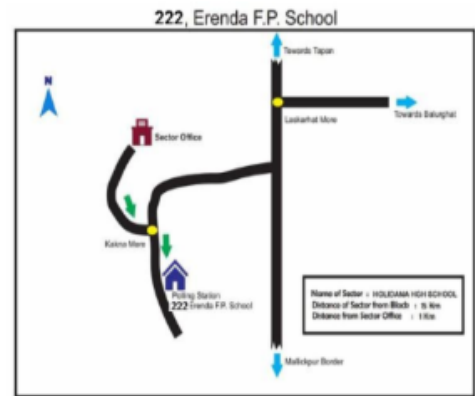

নির্বাচক নিবন্ধন আধিকারিকের স্বাক্ষর

Nazri Naksha

Google Map View

Polling Station Building Front View

Polling Station Front View

Cad View

Key MAP View

1	WB/06/036/396491	নাম : এরসাদ আলী মন্ডল পিতার নাম : ভূতা মন্ডল বাড়ির নং : n0027 বয়স : 70 লিঙ্গ : পুরুষ	ফটো উপলব্ধ	2	WB/06/036/396520	নাম : হাজরা বিবি স্বামীর নাম : এরসাদ আলী মন্ডল বাড়ির নং : n0027 বয়স : 75 লিঙ্গ : মহিলা	ফটো উপলব্ধ	3	RFR1749886	নাম : নারগিস খাতুন বিবি স্বামীর নাম : মজিবরুদ্দিন মন্ডল বাড়ির নং : n0039 বয়স : 31 লিঙ্গ : মহিলা	ফটো উপলব্ধ
4	RFR2319390	নাম : মিনহারা খাতুন পিতার নাম : রুহিউদ্দিন আলি বাড়ির নং : এন0059 বয়স : 22 লিঙ্গ : মহিলা	ফটো উপলব্ধ	5	WB/06/036/396629	নাম : অহেদা খাতুন বিবি স্বামীর নাম : এছাহাক বাড়ির নং : n0052 বয়স : 53 লিঙ্গ : মহিলা	ফটো উপলব্ধ	6	RFR2149516	নাম : ছইমুদ্দিন মোল্লা পিতার নাম : মজিবরুদ্দিন মোল্লা বাড়ির নং : n0065 বয়স : 50 লিঙ্গ : পুরুষ	ফটো উপলব্ধ
7	BPM2169415	নাম : রসিদ আলী পিতার নাম : রুহিউদ্দিন মোল্লা বাড়ির নং : n0059 বয়স : 40 লিঙ্গ : পুরুষ	ফটো উপলব্ধ	8	RFR2314144	নাম : জাকির হোসেন মন্ডল পিতার নাম : ইউনুস মন্ডল বাড়ির নং : n0032 বয়স : 49 লিঙ্গ : পুরুষ	ফটো উপলব্ধ	9	BPM1837855	নাম : আমিনুর মন্ডল পিতার নাম : এরসাদ মন্ডল বাড়ির নং : n0027 বয়স : 42 লিঙ্গ : পুরুষ	ফটো উপলব্ধ
10	RFR1025873	নাম : মমিনুর মন্ডল পিতার নাম : এরসাদ আলী মন্ডল বাড়ির নং : n0027 বয়স : 38 লিঙ্গ : পুরুষ	ফটো উপলব্ধ	11	BPM2330306	নাম : জয়নুর বিবি স্বামীর নাম : রসিদ আলী বাড়ির নং : n0059 বয়স : 39 লিঙ্গ : মহিলা	ফটো উপলব্ধ	12	WB/06/036/396553	নাম : আছিয়া বিবি স্বামীর নাম : ইউনুস আলী মন্ডল বাড়ির নং : n0032 বয়স : 69 লিঙ্গ : মহিলা	ফটো উপলব্ধ
13	RFR1178078	নাম : আরজিনা বিবি স্বামীর নাম : নজরুল ইসলাম মন্ডল বাড়ির নং : n0032 বয়স : 36 লিঙ্গ : মহিলা	ফটো উপলব্ধ	14	RFR1596246	নাম : তাবাসছুম সরকার(বিবি) স্বামীর নাম : মমিনুর মন্ডল বাড়ির নং : n0027 বয়স : 29 লিঙ্গ : মহিলা	ফটো উপলব্ধ	15	BPM2169381	নাম : আব্দুস সালাম মোল্লা পিতার নাম : মহিউদ্দিন মোল্লা বাড়ির নং : n0065 বয়স : 39 লিঙ্গ : পুরুষ	ফটো উপলব্ধ
16	RFR1502970	নাম : ইউটি খাতুন পিতার নাম : গোলাম মোস্তফা বাড়ির নং : n0308 বয়স : 30 লিঙ্গ : মহিলা	ফটো উপলব্ধ	17	BPM2330322	নাম : নাসরিন খাতুন(বিবি) স্বামীর নাম : জাহাঙ্গীর আলী আহম্মদ বাড়ির নং : n0021 বয়স : 37 লিঙ্গ : মহিলা	ফটো উপলব্ধ	18	BPM2042240	নাম : মসিদুল মন্ডল পিতার নাম : রুহিউদ্দিন মন্ডল বাড়ির নং : n0039 বয়স : 39 লিঙ্গ : পুরুষ	ফটো উপলব্ধ
19	RFR0930909	নাম : মজিবরুদ্দিন মন্ডল পিতার নাম : রুহিউদ্দিন মন্ডল বাড়ির নং : n0039 বয়স : 37 লিঙ্গ : পুরুষ	ফটো উপলব্ধ	20	BPM2042224	নাম : মহম্মদ মোল্লা পিতার নাম : রুহিউদ্দিন মোল্লা বাড়ির নং : n0059 বয়স : 39 লিঙ্গ : পুরুষ	ফটো উপলব্ধ	21	BPM2041317	নাম : নজরুল ইসলাম মন্ডল পিতার নাম : ইউনুস আলী মন্ডল বাড়ির নং : n0032 বয়স : 40 লিঙ্গ : পুরুষ	ফটো উপলব্ধ
22	WB/06/036/396401	নাম : আছিয়া বিবি স্বামীর নাম : লুতফর মন্ডল বাড়ির নং : n0033 বয়স : 58 লিঙ্গ : মহিলা	ফটো উপলব্ধ	23	RFR2107670	নাম : রেজাউল মোল্লা পিতার নাম : এছাহাক মোল্লা বাড়ির নং : N0052 বয়স : 25 লিঙ্গ : পুরুষ	ফটো উপলব্ধ	24	RFR1749878	নাম : সারোয়ার হোসেন মোল্লা পিতার নাম : ছইমুদ্দিন মোল্লা বাড়ির নং : n0065 বয়স : 28 লিঙ্গ : পুরুষ	ফটো উপলব্ধ
25	RFR2376929	নাম : রুবেল মোল্লা পিতার নাম : মোহ আলি মোল্লা বাড়ির নং : চকবৃন্দাবন বয়স : 25 লিঙ্গ : পুরুষ	ফটো উপলব্ধ	26	RFR2280691	নাম : আচানুর মোলা পিতার নাম : এছাহাক মোল্লা বাড়ির নং : এন0052 বয়স : 22 লিঙ্গ : পুরুষ	ফটো উপলব্ধ	27	BPM2042216	নাম : হামিদা বিবি স্বামীর নাম : রেজাক মন্ডল বাড়ির নং : n0039 বয়স : 39 লিঙ্গ : মহিলা	ফটো উপলব্ধ
28	BPM2330355	নাম : মোস্তাকিম মন্ডল মায়ের নাম : হুমিরা বেগম বাড়ির নং : n0014 বয়স : 38 লিঙ্গ : পুরুষ	ফটো উপলব্ধ	29	WB/06/036/396655	নাম : হাজেরা বেগম স্বামীর নাম : রফিউদ্দিন মোল্লা বাড়ির নং : n0062 বয়স : 68 লিঙ্গ : মহিলা	ফটো উপলব্ধ	30	RFR1389360	নাম : মক্কেদ আলী মোল্লা পিতার নাম : রফিউদ্দিন মোল্লা বাড়ির নং : n0062 বয়স : 34 লিঙ্গ : পুরুষ	ফটো উপলব্ধ