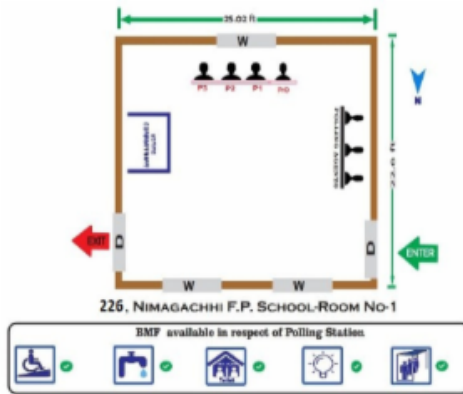

নির্বাচক তালিকা 2026 S25 পশ্চিমবঙ্গ

বিধানসভা নির্বাচনক্ষেত্রের নং, নাম ও সংরক্ষণের স্থিতি : 41 - গঙ্গারামপুর (তপশীলি জাতি)		অংশ নং : 229			
বিধানসভা নির্বাচনক্ষেত্রটি যে লোকসভা নির্বাচনক্ষেত্রের / ক্ষেত্রসমূহের অন্তর্ভুক্ত তার নং, নাম ও সংরক্ষণ স্থিতি : 6 - বালুরঘাট (সাধারণ)					
1. সংশোধনের পূর্ণ বিবরণ					
সংশোধনের বৎসর :	2026	নির্বাচক তালিকার পরিচিতি :			
ভিত্তি তারিখ :	01-01-2026	বিশেষ নিবিড় সংশোধনী ২০২৬-এর চূড়ান্ত ভোটার তালিকা			
সংশোধনের প্রকৃতি :	বিশেষ নিবিড় সংশোধনী 2026				
প্রকাশনার তারিখ :	28-02-2026				
2. অংশ ও নির্বাচনী এলাকার পূর্ণ বিবরণ :					
অংশের ভাগ নং ও নাম :					
1-কৈকুড়ি					
2-নিমগাছী					
	প্রধান শহর/গ্রাম	: নিমগাছী			
	ওয়ার্ড	:			
	থানা	: তপন			
	গ্রাম পঞ্চায়েত	: আউটিনা			
	ব্লক	: তপন			
	মহকুমা	: বালুরঘাট			
	জেলা	: দক্ষিণ দিনাজপুর			
	পিন	: 733127			
3. ভোট গ্রহন কেন্দ্রের পূর্ণ বিবরণ :					
ভোট গ্রহন কেন্দ্রের নং, নাম :		ভোট গ্রহন কেন্দ্রের শ্রেণী :		গ্রামীণ	
229 - নিমগাছী এফ.পি. স্কুল		এই অংশে সহায়ক ভোটগ্রহন কেন্দ্রের সংখ্যা		0	
ভোট গ্রহন কেন্দ্রের ঠিকানা :		:			
নিমগাছী এফ.পি. স্কুল, - কক্ষ নং-1, নিমগাছী					
4. নির্বাচকের সংখ্যা :					
প্রথম ক্রমিক নং	শেষ ক্রমিক নং	মোট সংখ্যা			
		পুরুষ	মহিলা	তৃতীয় লিঙ্গ	মোট
1	777	377	394	0	771

নির্বাচক নিবন্ধন আধিকারিকের স্বাক্ষর

Nazri Naksha

Google Map View

Polling Station Building Front View

Polling Station Front View

Cad View

Key MAP View

বিধানসভা নির্বাচনক্ষেত্রের নং, নাম : 41-গঙ্গারামপুর
ভাগ নং, নাম : 1-কৈকুড়ি