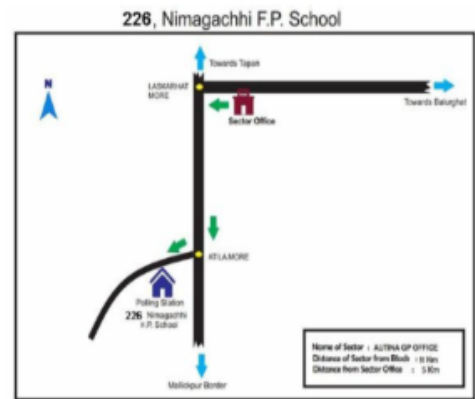

নির্বাচক তালিকা 2026 S25 পশ্চিমবঙ্গ

বিধানসভা নির্বাচনক্ষেত্রের নং, নাম ও সংরক্ষণের স্থিতি : 41 - গঙ্গারামপুর (তপশীলি জাতি)		অংশ নং : 229			
বিধানসভা নির্বাচনক্ষেত্রটি যে লোকসভা নির্বাচনক্ষেত্রের / ক্ষেত্রসমূহের অন্তর্ভুক্ত তার নং, নাম ও সংরক্ষণ স্থিতি : 6 - বালুরঘাট (সাধারণ)					
1. সংশোধনের পূর্ণ বিবরণ					
সংশোধনের বৎসর :	2026	নির্বাচক তালিকার পরিচিতি :			
ভিত্তি তারিখ :	01-01-2026	বিশেষ নিবিড় সংশোধনী ২০২৬-এর চূড়ান্ত ভোটার তালিকা			
সংশোধনের প্রকৃতি :	বিশেষ নিবিড় সংশোধনী 2026				
প্রকাশনার তারিখ :	28-02-2026				
2. অংশ ও নির্বাচনী এলাকার পূর্ণ বিবরণ :					
অংশের ভাগ নং ও নাম :					
1-কৈকুড়ি					
2-নিমগাছী					
	প্রধান শহর/গ্রাম	: নিমগাছী			
	ওয়ার্ড	:			
	থানা	: তপন			
	গ্রাম পঞ্চায়েত	: আউটিনা			
	ব্লক	: তপন			
	মহকুমা	: বালুরঘাট			
	জেলা	: দক্ষিণ দিনাজপুর			
	পিন	: 733127			
3. ভোট গ্রহন কেন্দ্রের পূর্ণ বিবরণ :					
ভোট গ্রহন কেন্দ্রের নং, নাম :		ভোট গ্রহন কেন্দ্রের শ্রেণী :		গ্রামীণ	
229 - নিমগাছী এফ.পি. স্কুল		এই অংশে সহায়ক ভোটগ্রহন কেন্দ্রের সংখ্যা		0	
ভোট গ্রহন কেন্দ্রের ঠিকানা :		:			
নিমগাছী এফ.পি. স্কুল, - কক্ষ নং-1, নিমগাছী					
4. নির্বাচকের সংখ্যা :					
প্রথম ক্রমিক নং	শেষ ক্রমিক নং	মোট সংখ্যা			
		পুরুষ	মহিলা	তৃতীয় লিঙ্গ	মোট
1	777	377	394	0	771

নির্বাচক নিবন্ধন আধিকারিকের স্বাক্ষর

Nazri Naksha

Google Map View

Polling Station Building Front View

Polling Station Front View

Cad View

Key MAP View

বিধানসভা নির্বাচনক্ষেত্রের নং, নাম : 41-গঙ্গারামপুর
ভাগ নং, নাম : 1-কৈকুড়ি