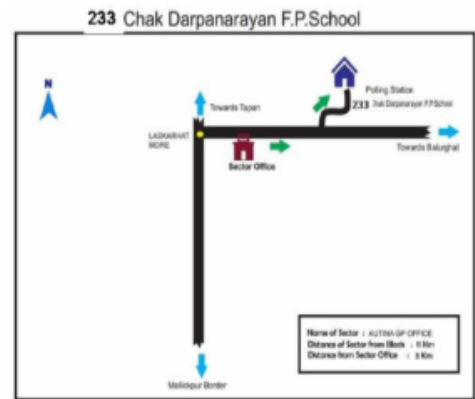

নির্বাচক নিবন্ধন আধিকারিকের স্বাক্ষর

Nazri Naksha

Google Map View

Polling Station Building Front View

Polling Station Front View

Cad View

Key MAP View

1 নাম : সামিম চৌধুরী স্বামীর নাম : সুলতান আলী মিঞা বাড়ির নং : n0053 বয়স : 45 লিঙ্গ : মহিলা	BPM1427178 ফটো উপলব্ধ	2 নাম : মনসুর আলি মিঞা পিতার নাম : দছিরুদ্দিন মিঞা বাড়ির নং : n0053 বয়স : 47 লিঙ্গ : পুরুষ	BPM1428689 ফটো উপলব্ধ	3 নাম : মালেকা বিবি স্বামীর নাম : দছিরুদ্দিন মিঞা বাড়ির নং : n0053 বয়স : 69 লিঙ্গ : মহিলা	RFR2067221 ফটো উপলব্ধ
4 নাম : সুরিয়া বিবি স্বামীর নাম : রোস্তম মিঞা বাড়ির নং : n0052 বয়স : 50 লিঙ্গ : মহিলা	WB/06/036/420649 ফটো উপলব্ধ	5 নাম : সাজ্জাত মন্ডল পিতার নাম : সাইজুদ্দিন মন্ডল বাড়ির নং : N0030 বয়স : 27 লিঙ্গ : পুরুষ	RFR2113777 ফটো উপলব্ধ	Q 6 নাম : পলাশ বর্মন পিতার নাম : লক্ষণ শর্মা বাড়ির নং : এন0030 বয়স : 23 লিঙ্গ : পুরুষ	RFR2278083 ফটো উপলব্ধ
7 নাম : হাছিনা বিবি স্বামীর নাম : সাইজুদ্দিন আলী মন্ডল বাড়ির নং : n0030 বয়স : 51 লিঙ্গ : মহিলা	WB/06/036/420313 ফটো উপলব্ধ	8 নাম : গমিরন বিবি স্বামীর নাম : জলিল বাড়ির নং : n0037 বয়স : 64 লিঙ্গ : মহিলা	WB/06/036/420197 ফটো উপলব্ধ	9 নাম : রাজু চৌধুরী পিতার নাম : সামসুদ্দিন চৌধুরী বাড়ির নং : n0017 বয়স : 35 লিঙ্গ : পুরুষ	RFR1028083 ফটো উপলব্ধ
10 নাম : নূর মহাম্মদ সরকার পিতার নাম : সাইফুদ্দিন সরকার বাড়ির নং : n0031 বয়স : 50 লিঙ্গ : পুরুষ	WB/06/036/420305 ফটো উপলব্ধ	11 নাম : বেগমা বিবি স্বামীর নাম : নূর মহাম্মদ সরকার বাড়ির নং : n0031 বয়স : 40 লিঙ্গ : মহিলা	RFR1599570 ফটো উপলব্ধ	12 নাম : সাইজুদ্দিন মণ্ডল পিতার নাম : গিয়াসুদ্দিন মণ্ডল বাড়ির নং : n0030 বয়স : 48 লিঙ্গ : পুরুষ	WB/06/036/420877 ফটো উপলব্ধ
13 নাম : মনিয়ারা বেগম স্বামীর নাম : মনসুর আলী মিঞা বাড়ির নং : n0053 বয়স : 38 লিঙ্গ : মহিলা	RFR1028000 ফটো উপলব্ধ	14 নাম : আকবর মন্ডল পিতার নাম : ভাদরু মন্ডল বাড়ির নং : n0017 বয়স : 56 লিঙ্গ : পুরুষ	RFR2436335 ফটো উপলব্ধ	15 নাম : সাকিব আলী মিঞা পিতার নাম : সুলতান আলী মিঞা বাড়ির নং : এন0053 বয়স : 21 লিঙ্গ : পুরুষ	RFR2278687 ফটো উপলব্ধ
16 নাম : রাজিব মন্ডল পিতার নাম : আকতার মন্ডল বাড়ির নং : n0038 বয়স : 29 লিঙ্গ : পুরুষ	RFR1754225 ফটো উপলব্ধ	17 নাম : গনেশ সিং পিতার নাম : বাবলু সিং বাড়ির নং : n0031 বয়স : 31 লিঙ্গ : পুরুষ	RFR1599448 ফটো উপলব্ধ	18 নাম : কমলী সিং স্বামীর নাম : সুশীল সিং বাড়ির নং : n0053 বয়স : 56 লিঙ্গ : মহিলা	WB/06/036/420145 ফটো উপলব্ধ
19 নাম : জাহানারা বিবি স্বামীর নাম : নূর মহাম্মদ মন্ডল বাড়ির নং : n0019 বয়স : 71 লিঙ্গ : মহিলা	WB/06/036/420631 ফটো উপলব্ধ	20 নাম : সুলতান আলী মিঞা পিতার নাম : দছিরুদ্দিন মিঞা বাড়ির নং : n0053 বয়স : 53 লিঙ্গ : পুরুষ	RFR2275048 ফটো উপলব্ধ	21 নাম : মাহাবত মন্ডল মায়ের নাম : মামুদা বিবি বাড়ির নং : n0010 বয়স : 31 লিঙ্গ : পুরুষ	RFR1395318 ফটো উপলব্ধ
22 নাম : লাইলী বিবি স্বামীর নাম : কালাম মন্ডল বাড়ির নং : n0048 বয়স : 53 লিঙ্গ : মহিলা	WB/06/036/420599 ফটো উপলব্ধ	23 নাম : বিলকিস বিবি মায়ের নাম : জয়নুর বেওয়া বাড়ির নং : n0033 বয়স : 32 লিঙ্গ : মহিলা	RFR1272400 ফটো উপলব্ধ	24 নাম : রুজিনা খাতুন বিবি স্বামীর নাম : মাহাবত মন্ডল বাড়ির নং : এন0010 বয়স : 27 লিঙ্গ : মহিলা	RFR2142164 ফটো উপলব্ধ
25 নাম : সাদ্দাম হোসেন মন্ডল মায়ের নাম : লাইলী বিবি বাড়ির নং : n0048 বয়স : 32 লিঙ্গ : পুরুষ	RFR1395219 ফটো উপলব্ধ	26 নাম : ছকিনা বিবি স্বামীর নাম : ভাদরু মন্ডল বাড়ির নং : n0017 বয়স : 86 লিঙ্গ : মহিলা	WB/06/036/420512 ফটো উপলব্ধ	27 নাম : জয়নুর বিবি স্বামীর নাম : খাজিমুদ্দিন মন্ডল বাড়ির নং : n0033 বয়স : 66 লিঙ্গ : মহিলা	BPM1427962 ফটো উপলব্ধ
28 নাম : লাচিমা খাতুন বিবি স্বামীর নাম : মুকল্লু মন্ডল বাড়ির নং : n0060 বয়স : 32 লিঙ্গ : মহিলা	RFR1395326 ফটো উপলব্ধ	29 নাম : সোনা মন্ডল পিতার নাম : আজিরুদ্দিন মন্ডল বাড়ির নং : n0062 বয়স : 38 লিঙ্গ : পুরুষ	RFR1040013 ফটো উপলব্ধ	30 নাম : আতাউর মণ্ডল পিতার নাম : আজিরুদ্দিন মণ্ডল বাড়ির নং : n0062 বয়স : 44 লিঙ্গ : পুরুষ	BPM2050037 ফটো উপলব্ধ