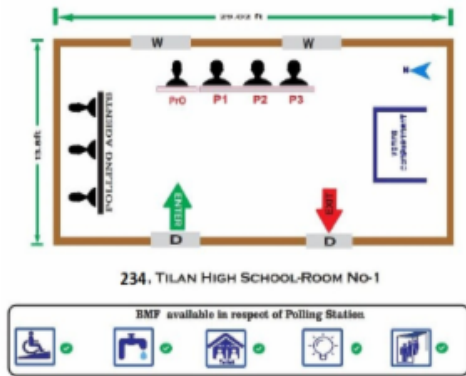

নির্বাচক নিবন্ধন আধিকারিকের স্বাক্ষর

Nazri Naksha

Google Map View

Polling Station Building Front View

Polling Station Front View

Cad View

Key MAP View

1	RFR1830991	ফটো উপলব্ধ	2	BPM2172435	ফটো উপলব্ধ	3	RFR1395771	ফটো উপলব্ধ
নাম : সুস্মিতা দাস (আধিকারী) স্বামীর নাম: সৌমেন্দ্র বিকাশ অধিকারী বাড়ির নং : n0165 বয়স : 41 লিঙ্গ : মহিলা			নাম : লিপিকা অধিকারী স্বামীর নাম: সন্তোষ অধিকারী বাড়ির নং : n0102 বয়স : 39 লিঙ্গ : মহিলা			নাম : লতিকা দাস অধিকারী স্বামীর নাম: জয়ন্ত অধিকারী বাড়ির নং : n0133 বয়স : 35 লিঙ্গ : মহিলা		
4	RFR1754746	ফটো উপলব্ধ	5	BPM1922566	ফটো উপলব্ধ	6	BPM1319276	ফটো উপলব্ধ
নাম : সন্দীপ অধিকারী পিতার নাম: নিতীশ চন্দ্র অধিকারী বাড়ির নং : n0038 বয়স : 28 লিঙ্গ : পুরুষ			নাম : সন্তোষ অধিকারী পিতার নাম: রাম প্রসাদ অধিকারী বাড়ির নং : n0102 বয়স : 42 লিঙ্গ : পুরুষ			নাম : বিউটি অধিকারী স্বামীর নাম: নিতীশ অধিকারী বাড়ির নং : n0038 বয়স : 52 লিঙ্গ : মহিলা		
7	RFR2141794	ফটো উপলব্ধ	8	RFR1780451	ফটো উপলব্ধ	9	RFR1773597	ফটো উপলব্ধ
নাম : নিতীশ চন্দ্র অধিকারী পিতার নাম: শিবেন অধিকারী বাড়ির নং : n0038 বয়স : 56 লিঙ্গ : পুরুষ			নাম : হরিমনি রায় স্বামীর নাম: কৃষ্ণপদ রায় বাড়ির নং : n0151 বয়স : 36 লিঙ্গ : মহিলা			নাম : সুপর্ণা অধিকারী(মহন্ত) স্বামীর নাম: বিপুল মহন্ত বাড়ির নং : n0151 বয়স : 41 লিঙ্গ : মহিলা		
10	RFR1964675	ফটো উপলব্ধ	11	WB/06/036/420153	ফটো উপলব্ধ	12	BPM2050193	ফটো উপলব্ধ
নাম : মেঘা মাহাতো মহন্ত স্বামীর নাম: অরুণ মহন্ত বাড়ির নং : এন0052 বয়স : 26 লিঙ্গ : মহিলা			নাম : সুমিত্রা অধিকারী স্বামীর নাম: বৈদ্যানাথ অধিকারী বাড়ির নং : n0052 বয়স : 61 লিঙ্গ : মহিলা			নাম : সৌরভ অধিকারী পিতার নাম: সুজিত কুমার অধিকারী বাড়ির নং : n0040 বয়স : 39 লিঙ্গ : পুরুষ		
13	BPM2049476	ফটো উপলব্ধ	14	WB/06/036/420045	ফটো উপলব্ধ	15	WB/06/036/420325	ফটো উপলব্ধ
নাম : হরেন্দ্র নাথ অধিকারী পিতার নাম: প্রফুল্ল চন্দ্র অধিকারী বাড়ির নং : n0051 বয়স : 43 লিঙ্গ : পুরুষ			নাম : সুজিত কুমার অধিকারী পিতার নাম: মনোরঞ্জন অধিকারী বাড়ির নং : n0040 বয়স : 70 লিঙ্গ : পুরুষ			নাম : অনূপ অধিকারী পিতার নাম: মনোরঞ্জন অধিকারী বাড়ির নং : n0040 বয়স : 53 লিঙ্গ : পুরুষ		
16	BPM1844315	ফটো উপলব্ধ	17	RFR1599950	ফটো উপলব্ধ	Q 18	RFR1754654	ফটো উপলব্ধ
নাম : জয়ন্ত অধিকারী পিতার নাম: প্রফুল্ল চন্দ্র অধিকারী বাড়ির নং : n0051 বয়স : 46 লিঙ্গ : পুরুষ			নাম : মানু অধিকারী স্বামীর নাম: অজিত অধিকারী বাড়ির নং : n0040 বয়স : 63 লিঙ্গ : মহিলা			নাম : অরুণ মহন্ত পিতার নাম: সুবল মহন্ত বাড়ির নং : n0040 বয়স : 31 লিঙ্গ : পুরুষ		
19	BPM2050367	ফটো উপলব্ধ	20	RFR1518380	ফটো উপলব্ধ	Q 21	RFR1754696	ফটো উপলব্ধ
নাম : বিশুজিৎ অধিকারী পিতার নাম: বৈদ্যানাথ অধিকারী বাড়ির নং : n0052 বয়স : 39 লিঙ্গ : পুরুষ			নাম : সুমন অধিকারী পিতার নাম: দিলীপ অধিকারী বাড়ির নং : n0053 বয়স : 31 লিঙ্গ : পুরুষ			নাম : দিপন মহন্ত মায়ের নাম: মমতা মহন্ত বাড়ির নং : n0053 বয়স : 28 লিঙ্গ : পুরুষ		
22	WB/06/036/420025	ফটো উপলব্ধ	23	RFR1180157	ফটো উপলব্ধ	24	WB/06/036/420114	ফটো উপলব্ধ
নাম : শ্যামলী মহন্ত স্বামীর নাম: সুজিত কুমার অধিকারী বাড়ির নং : n0040 বয়স : 57 লিঙ্গ : মহিলা			নাম : অসীম কুমার অধিকারী পিতার নাম: মনোরঞ্জন অধিকারী বাড়ির নং : n0040 বয়স : 57 লিঙ্গ : পুরুষ			নাম : অঞ্জলী অধিকারী স্বামীর নাম: রমানাথ অধিকারী বাড়ির নং : n0101 বয়স : 66 লিঙ্গ : মহিলা		
25	WB/06/036/420612	ফটো উপলব্ধ	26	WB/06/036/420851	ফটো উপলব্ধ	27	BPM2333490	ফটো উপলব্ধ
নাম : লতিকা অধিকারী স্বামীর নাম: দিলীপ অধিকারী বাড়ির নং : n0053 বয়স : 52 লিঙ্গ : মহিলা			নাম : আশীষ অধিকারী পিতার নাম: মনোরঞ্জন অধিকারী বাড়ির নং : n0040 বয়স : 59 লিঙ্গ : পুরুষ			নাম : সোমা মহন্ত (আধিকারী) স্বামীর নাম: আশীষ অধিকারী বাড়ির নং : n0040 বয়স : 49 লিঙ্গ : মহিলা		
28	WB/06/036/420454	ফটো উপলব্ধ	29	WB/06/036/420662	ফটো উপলব্ধ	30	RFR2323459	ফটো উপলব্ধ
নাম : দিলীপ অধিকারী পিতার নাম: বৈদ্যানাথ অধিকারী বাড়ির নং : n0053 বয়স : 56 লিঙ্গ : পুরুষ			নাম : অঞ্জলী অধিকারী স্বামীর নাম: প্রফুল্ল অধিকারী বাড়ির নং : n0051 বয়স : 61 লিঙ্গ : মহিলা			নাম : অর্পণ অধিকারী পিতার নাম: অনূপ অধিকারী বাড়ির নং : এন0040 বয়স : 20 লিঙ্গ : পুরুষ		