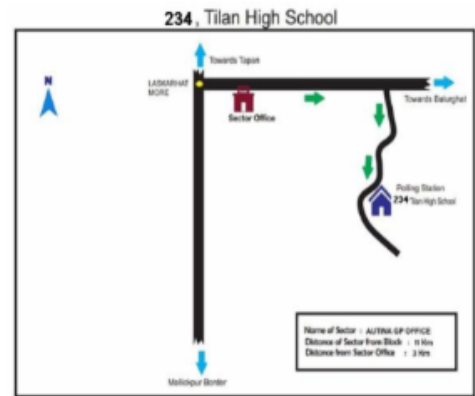

নির্বাচক নিবন্ধন আধিকারিকের স্বাক্ষর

Nazri Naksha

Google Map View

Polling Station Building Front View

Polling Station Front View

Cad View

Key MAP View

1	RFR1830991	ফটো উপলব্ধ	2	BPM2172435	ফটো উপলব্ধ	3	RFR1395771	ফটো উপলব্ধ
নাম : সুস্মিতা দাস (আধিকারী) স্বামীর নাম: সৌমেন্দ্র বিকাশ অধিকারী বাড়ির নং : n0165 বয়স : 41 লিঙ্গ : মহিলা			নাম : লিপিকা অধিকারী স্বামীর নাম: সন্তোষ অধিকারী বাড়ির নং : n0102 বয়স : 39 লিঙ্গ : মহিলা			নাম : লতিকা দাস অধিকারী স্বামীর নাম: জয়ন্ত অধিকারী বাড়ির নং : n0133 বয়স : 35 লিঙ্গ : মহিলা		
4	RFR1754746	ফটো উপলব্ধ	5	BPM1922566	ফটো উপলব্ধ	6	BPM1319276	ফটো উপলব্ধ
নাম : সন্দীপ অধিকারী পিতার নাম: নিতীশ চন্দ্র অধিকারী বাড়ির নং : n0038 বয়স : 28 লিঙ্গ : পুরুষ			নাম : সন্তোষ অধিকারী পিতার নাম: রাম প্রসাদ অধিকারী বাড়ির নং : n0102 বয়স : 42 লিঙ্গ : পুরুষ			নাম : বিউটি অধিকারী স্বামীর নাম: নিতীশ অধিকারী বাড়ির নং : n0038 বয়স : 52 লিঙ্গ : মহিলা		
7	RFR2141794	ফটো উপলব্ধ	8	RFR1780451	ফটো উপলব্ধ	9	RFR1773597	ফটো উপলব্ধ
নাম : নিতীশ চন্দ্র অধিকারী পিতার নাম: শিবেন অধিকারী বাড়ির নং : n0038 বয়স : 56 লিঙ্গ : পুরুষ			নাম : হরিমনি রায় স্বামীর নাম: কৃষ্ণপদ রায় বাড়ির নং : n0151 বয়স : 36 লিঙ্গ : মহিলা			নাম : সুপর্ণা অধিকারী(মহন্ত) স্বামীর নাম: বিপুল মহন্ত বাড়ির নং : n0151 বয়স : 41 লিঙ্গ : মহিলা		
10	RFR1964675	ফটো উপলব্ধ	11	WB/06/036/420153	ফটো উপলব্ধ	12	BPM2050193	ফটো উপলব্ধ
নাম : মেঘা মাহাতো মহন্ত স্বামীর নাম: অরুণ মহন্ত বাড়ির নং : এন0052 বয়স : 26 লিঙ্গ : মহিলা			নাম : সুমিত্রা অধিকারী স্বামীর নাম: বৈদ্যানাথ অধিকারী বাড়ির নং : n0052 বয়স : 61 লিঙ্গ : মহিলা			নাম : সৌরভ অধিকারী পিতার নাম: সুজিত কুমার অধিকারী বাড়ির নং : n0040 বয়স : 39 লিঙ্গ : পুরুষ		
13	BPM2049476	ফটো উপলব্ধ	14	WB/06/036/420045	ফটো উপলব্ধ	15	WB/06/036/420325	ফটো উপলব্ধ
নাম : হরেন্দ্র নাথ অধিকারী পিতার নাম: প্রফুল্ল চন্দ্র অধিকারী বাড়ির নং : n0051 বয়স : 43 লিঙ্গ : পুরুষ			নাম : সুজিত কুমার অধিকারী পিতার নাম: মনোরঞ্জন অধিকারী বাড়ির নং : n0040 বয়স : 70 লিঙ্গ : পুরুষ			নাম : অনূপ অধিকারী পিতার নাম: মনোরঞ্জন অধিকারী বাড়ির নং : n0040 বয়স : 53 লিঙ্গ : পুরুষ		
16	BPM1844315	ফটো উপলব্ধ	17	RFR1599950	ফটো উপলব্ধ	Q 18	RFR1754654	ফটো উপলব্ধ
নাম : জয়ন্ত অধিকারী পিতার নাম: প্রফুল্ল চন্দ্র অধিকারী বাড়ির নং : n0051 বয়স : 46 লিঙ্গ : পুরুষ			নাম : মানু অধিকারী স্বামীর নাম: অজিত অধিকারী বাড়ির নং : n0040 বয়স : 63 লিঙ্গ : মহিলা			নাম : অরুণ মহন্ত পিতার নাম: সুবল মহন্ত বাড়ির নং : n0040 বয়স : 31 লিঙ্গ : পুরুষ		
19	BPM2050367	ফটো উপলব্ধ	20	RFR1518380	ফটো উপলব্ধ	Q 21	RFR1754696	ফটো উপলব্ধ
নাম : বিশুজিৎ অধিকারী পিতার নাম: বৈদ্যানাথ অধিকারী বাড়ির নং : n0052 বয়স : 39 লিঙ্গ : পুরুষ			নাম : সুমন অধিকারী পিতার নাম: দিলীপ অধিকারী বাড়ির নং : n0053 বয়স : 31 লিঙ্গ : পুরুষ			নাম : দিপন মহন্ত মায়ের নাম: মমতা মহন্ত বাড়ির নং : n0053 বয়স : 28 লিঙ্গ : পুরুষ		
22	WB/06/036/420025	ফটো উপলব্ধ	23	RFR1180157	ফটো উপলব্ধ	24	WB/06/036/420114	ফটো উপলব্ধ
নাম : শ্যামলী মহন্ত স্বামীর নাম: সুজিত কুমার অধিকারী বাড়ির নং : n0040 বয়স : 57 লিঙ্গ : মহিলা			নাম : অসীম কুমার অধিকারী পিতার নাম: মনোরঞ্জন অধিকারী বাড়ির নং : n0040 বয়স : 57 লিঙ্গ : পুরুষ			নাম : অঞ্জলী অধিকারী স্বামীর নাম: রমানাথ অধিকারী বাড়ির নং : n0101 বয়স : 66 লিঙ্গ : মহিলা		
25	WB/06/036/420612	ফটো উপলব্ধ	26	WB/06/036/420851	ফটো উপলব্ধ	27	BPM2333490	ফটো উপলব্ধ
নাম : লতিকা অধিকারী স্বামীর নাম: দিলীপ অধিকারী বাড়ির নং : n0053 বয়স : 52 লিঙ্গ : মহিলা			নাম : আশীষ অধিকারী পিতার নাম: মনোরঞ্জন অধিকারী বাড়ির নং : n0040 বয়স : 59 লিঙ্গ : পুরুষ			নাম : সোমা মহন্ত (আধিকারী) স্বামীর নাম: আশীষ অধিকারী বাড়ির নং : n0040 বয়স : 49 লিঙ্গ : মহিলা		
28	WB/06/036/420454	ফটো উপলব্ধ	29	WB/06/036/420662	ফটো উপলব্ধ	30	RFR2323459	ফটো উপলব্ধ
নাম : দিলীপ অধিকারী পিতার নাম: বৈদ্যানাথ অধিকারী বাড়ির নং : n0053 বয়স : 56 লিঙ্গ : পুরুষ			নাম : অঞ্জলী অধিকারী স্বামীর নাম: প্রফুল্ল অধিকারী বাড়ির নং : n0051 বয়স : 61 লিঙ্গ : মহিলা			নাম : অর্পণ অধিকারী পিতার নাম: অনূপ অধিকারী বাড়ির নং : এন0040 বয়স : 20 লিঙ্গ : পুরুষ		