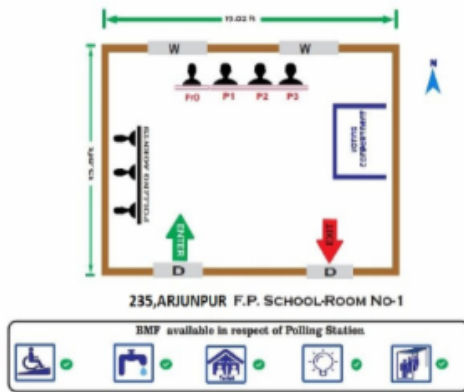

নির্বাচক নিবন্ধন আধিকারিকের স্বাক্ষর

Nazri Naksha

Google Map View

Polling Station Building Front View

Polling Station Front View

Cad View

Key MAP View

1 নাম : ইশান কিস্কু পিতার নাম: জেঠা কিস্কু বাড়ির নং : n0146 বয়স : 51 লিঙ্গ : পুরুষ	WB/06/036/423591	ফটো উপলব্ধ	2 নাম : জীতেন কিস্কু পিতার নাম: অজিত কিস্কু বাড়ির নং : n0166 বয়স : 39 লিঙ্গ : পুরুষ	RFR1028331	ফটো উপলব্ধ	3 নাম : লক্ষি সরেন স্বামীর নাম: ইশান কিস্কু বাড়ির নং : n0146 বয়স : 49 লিঙ্গ : মহিলা	WB/06/036/423568	ফটো উপলব্ধ
4 নাম : আরতী হাসদা স্বামীর নাম: জীতেন কিস্কু বাড়ির নং : n0166 বয়স : 33 লিঙ্গ : মহিলা	RFR1396175	ফটো উপলব্ধ	5 নাম : সুরেশ কিস্কু পিতার নাম: জেঠা কিস্কু বাড়ির নং : n0146 বয়স : 53 লিঙ্গ : পুরুষ	WB/06/036/423451	ফটো উপলব্ধ	6 নাম : অজিত কিস্কু পিতার নাম: মাঝি কিস্কু বাড়ির নং : n0143 বয়স : 59 লিঙ্গ : পুরুষ	WB/06/036/423719	ফটো উপলব্ধ
7 নাম : জেঠা কিস্কু পিতার নাম: মাতালু কিস্কু বাড়ির নং : n0146 বয়স : 71 লিঙ্গ : পুরুষ	WB/06/036/423672	ফটো উপলব্ধ	8 নাম : মালতী মুরমু স্বামীর নাম: জেঠা কিস্কু বাড়ির নং : n0146 বয়স : 69 লিঙ্গ : মহিলা	WB/06/036/423489	ফটো উপলব্ধ	9 নাম : স্বপ্না কিস্কু পিতার নাম: ইশান কিস্কু বাড়ির নং : এন00 বয়স : 22 লিঙ্গ : মহিলা	RFR2355667	ফটো উপলব্ধ
10 নাম : টুলী কিস্কু স্বামীর নাম: চেনা মুরমু বাড়ির নং : n0142 বয়স : 59 লিঙ্গ : মহিলা	WB/06/036/423280	ফটো উপলব্ধ	11 নাম : বাবলু মুরমু মায়ের নাম: টুলী কিস্কু বাড়ির নং : n0142 বয়স : 33 লিঙ্গ : পুরুষ	RFR1396209	ফটো উপলব্ধ	12 নাম : অঞ্জলি বাক্কে স্বামীর নাম: বাবলু মুরমু বাড়ির নং : n0142 বয়স : 29 লিঙ্গ : মহিলা	RFR1600345	ফটো উপলব্ধ
13 নাম : চাম্পা টুডু পিতার নাম: জয়রাম টুডু বাড়ির নং : n0149 বয়স : 39 লিঙ্গ : মহিলা	BPM2050615	ফটো উপলব্ধ	14 নাম : বিরজু হেমরম পিতার নাম: বুধরাই হেমরম বাড়ির নং : n0123 বয়স : 39 লিঙ্গ : পুরুষ	BPM2172633	ফটো উপলব্ধ	15 নাম : সবেন টুডু পিতার নাম: কুড়িয়া টুডু বাড়ির নং : n0113 বয়স : 63 লিঙ্গ : পুরুষ	WB/06/036/423581	ফটো উপলব্ধ
16 নাম : বাসন্তী কিস্কু স্বামীর নাম: সরকার টুডু বাড়ির নং : n0135 বয়স : 39 লিঙ্গ : মহিলা	BPM2264588	ফটো উপলব্ধ	17 নাম : রেজিনা টুডু স্বামীর নাম: জীবন্ত মুরমু বাড়ির নং : n0354 বয়স : 28 লিঙ্গ : মহিলা	RFR1831171	ফটো উপলব্ধ	18 নাম : মালতী টুডু স্বামীর নাম: রাজেশ মুরমু বাড়ির নং : n0125 বয়স : 47 লিঙ্গ : মহিলা	BPM1318252	ফটো উপলব্ধ
19 নাম : পরিমল টুডু পিতার নাম: ময়দেশ টুডু বাড়ির নং : 159 বয়স : 32 লিঙ্গ : পুরুষ	RFR1780477	ফটো উপলব্ধ	20 নাম : ধামসী টুডু স্বামীর নাম: রবীলাল মুরমু বাড়ির নং : n0125 বয়স : 59 লিঙ্গ : মহিলা	WB/06/036/423541	ফটো উপলব্ধ	21 নাম : আনন্দ টুডু পিতার নাম: যোসেফ টুডু বাড়ির নং : n0148 বয়স : 26 লিঙ্গ : পুরুষ	RFR1853241	ফটো উপলব্ধ
22 নাম : স্বপন টুডু মায়ের নাম: বারকি মুরমু বাড়ির নং : n0148 বয়স : 40 লিঙ্গ : পুরুষ	BPM2264570	ফটো উপলব্ধ	23 নাম : ছামি কিস্কু স্বামীর নাম: রাজা হেমরম বাড়ির নং : n0151 বয়স : 44 লিঙ্গ : মহিলা	BPM1844414	ফটো উপলব্ধ	24 নাম : মুখী টুডু স্বামীর নাম: জটু হেমরম বাড়ির নং : n0151 বয়স : 86 লিঙ্গ : মহিলা	WB/06/036/423575	ফটো উপলব্ধ
25 নাম : রাজা হেমরম পিতার নাম: জটু হেমরম বাড়ির নং : n0151 বয়স : 59 লিঙ্গ : পুরুষ	WB/06/036/423567	ফটো উপলব্ধ	26 নাম : অনিতা মুরমু স্বামীর নাম: সবেন টুডু বাড়ির নং : n0113 বয়স : 56 লিঙ্গ : মহিলা	WB/06/036/423555	ফটো উপলব্ধ	27 নাম : ভজন টুডু পিতার নাম: কান্দোনা টুডু বাড়ির নং : n0148 বয়স : 51 লিঙ্গ : পুরুষ	WB/06/036/423275	ফটো উপলব্ধ
28 নাম : পানি টুডু পিতার নাম: কান্দোনা টুডু বাড়ির নং : n0148 বয়স : 54 লিঙ্গ : মহিলা	WB/06/036/423571	ফটো উপলব্ধ	29 নাম : বাসন্তী হেমরম পিতার নাম: বিরজু হেমরম বাড়ির নং : 001 বয়স : 22 লিঙ্গ : মহিলা	RFR2264042	ফটো উপলব্ধ	30 নাম : লিলি সরেন স্বামীর নাম: বিরজু হেমরম বাড়ির নং : n0123 বয়স : 37 লিঙ্গ : মহিলা	RFR1122134	ফটো উপলব্ধ