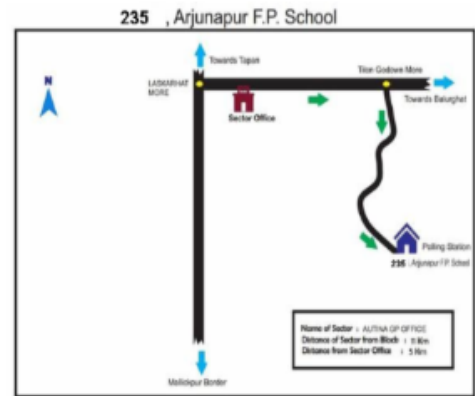

নির্বাচক নিবন্ধন আধিকারিকের স্বাক্ষর

Nazri Naksha

Google Map View

Polling Station Building Front View

Polling Station Front View

Cad View

Key MAP View

1 নাম : ইশান কিস্কু পিতার নাম: জেঠা কিস্কু বাড়ির নং : n0146 বয়স : 51 লিঙ্গ : পুরুষ	WB/06/036/423591	ফটো উপলব্ধ	2 নাম : জীতেন কিস্কু পিতার নাম: অজিত কিস্কু বাড়ির নং : n0166 বয়স : 39 লিঙ্গ : পুরুষ	RFR1028331	ফটো উপলব্ধ	3 নাম : লক্ষি সরেন স্বামীর নাম: ইশান কিস্কু বাড়ির নং : n0146 বয়স : 49 লিঙ্গ : মহিলা	WB/06/036/423568	ফটো উপলব্ধ
4 নাম : আরতী হাসদা স্বামীর নাম: জীতেন কিস্কু বাড়ির নং : n0166 বয়স : 33 লিঙ্গ : মহিলা	RFR1396175	ফটো উপলব্ধ	5 নাম : সুরেশ কিস্কু পিতার নাম: জেঠা কিস্কু বাড়ির নং : n0146 বয়স : 53 লিঙ্গ : পুরুষ	WB/06/036/423451	ফটো উপলব্ধ	6 নাম : অজিত কিস্কু পিতার নাম: মাঝি কিস্কু বাড়ির নং : n0143 বয়স : 59 লিঙ্গ : পুরুষ	WB/06/036/423719	ফটো উপলব্ধ
7 নাম : জেঠা কিস্কু পিতার নাম: মাতালু কিস্কু বাড়ির নং : n0146 বয়স : 71 লিঙ্গ : পুরুষ	WB/06/036/423672	ফটো উপলব্ধ	8 নাম : মালতী মুরমু স্বামীর নাম: জেঠা কিস্কু বাড়ির নং : n0146 বয়স : 69 লিঙ্গ : মহিলা	WB/06/036/423489	ফটো উপলব্ধ	9 নাম : স্বপ্না কিস্কু পিতার নাম: ইশান কিস্কু বাড়ির নং : এন00 বয়স : 22 লিঙ্গ : মহিলা	RFR2355667	ফটো উপলব্ধ
10 নাম : টুলী কিস্কু স্বামীর নাম: চেনা মুরমু বাড়ির নং : n0142 বয়স : 59 লিঙ্গ : মহিলা	WB/06/036/423280	ফটো উপলব্ধ	11 নাম : বাবলু মুরমু মায়ের নাম: টুলী কিস্কু বাড়ির নং : n0142 বয়স : 33 লিঙ্গ : পুরুষ	RFR1396209	ফটো উপলব্ধ	12 নাম : অঞ্জলি বাক্কে স্বামীর নাম: বাবলু মুরমু বাড়ির নং : n0142 বয়স : 29 লিঙ্গ : মহিলা	RFR1600345	ফটো উপলব্ধ
13 নাম : চাম্পা টুডু পিতার নাম: জয়রাম টুডু বাড়ির নং : n0149 বয়স : 39 লিঙ্গ : মহিলা	BPM2050615	ফটো উপলব্ধ	14 নাম : বিরজু হেমরম পিতার নাম: বুধরাই হেমরম বাড়ির নং : n0123 বয়স : 39 লিঙ্গ : পুরুষ	BPM2172633	ফটো উপলব্ধ	15 নাম : সবেন টুডু পিতার নাম: কুড়িয়া টুডু বাড়ির নং : n0113 বয়স : 63 লিঙ্গ : পুরুষ	WB/06/036/423581	ফটো উপলব্ধ
16 নাম : বাসন্তী কিস্কু স্বামীর নাম: সরকার টুডু বাড়ির নং : n0135 বয়স : 39 লিঙ্গ : মহিলা	BPM2264588	ফটো উপলব্ধ	17 নাম : রেজিনা টুডু স্বামীর নাম: জীবন্ত মুরমু বাড়ির নং : n0354 বয়স : 28 লিঙ্গ : মহিলা	RFR1831171	ফটো উপলব্ধ	18 নাম : মালতী টুডু স্বামীর নাম: রাজেশ মুরমু বাড়ির নং : n0125 বয়স : 47 লিঙ্গ : মহিলা	BPM1318252	ফটো উপলব্ধ
19 নাম : পরিমল টুডু পিতার নাম: ময়দেশ টুডু বাড়ির নং : 159 বয়স : 32 লিঙ্গ : পুরুষ	RFR1780477	ফটো উপলব্ধ	20 নাম : ধামসী টুডু স্বামীর নাম: রবীলাল মুরমু বাড়ির নং : n0125 বয়স : 59 লিঙ্গ : মহিলা	WB/06/036/423541	ফটো উপলব্ধ	21 নাম : আনন্দ টুডু পিতার নাম: যোসেফ টুডু বাড়ির নং : n0148 বয়স : 26 লিঙ্গ : পুরুষ	RFR1853241	ফটো উপলব্ধ
22 নাম : স্বপন টুডু মায়ের নাম: বারকি মুরমু বাড়ির নং : n0148 বয়স : 40 লিঙ্গ : পুরুষ	BPM2264570	ফটো উপলব্ধ	23 নাম : ছামি কিস্কু স্বামীর নাম: রাজা হেমরম বাড়ির নং : n0151 বয়স : 44 লিঙ্গ : মহিলা	BPM1844414	ফটো উপলব্ধ	24 নাম : মুখী টুডু স্বামীর নাম: জটু হেমরম বাড়ির নং : n0151 বয়স : 86 লিঙ্গ : মহিলা	WB/06/036/423575	ফটো উপলব্ধ
25 নাম : রাজা হেমরম পিতার নাম: জটু হেমরম বাড়ির নং : n0151 বয়স : 59 লিঙ্গ : পুরুষ	WB/06/036/423567	ফটো উপলব্ধ	26 নাম : অনিতা মুরমু স্বামীর নাম: সবেন টুডু বাড়ির নং : n0113 বয়স : 56 লিঙ্গ : মহিলা	WB/06/036/423555	ফটো উপলব্ধ	27 নাম : ভজন টুডু পিতার নাম: কান্দোনা টুডু বাড়ির নং : n0148 বয়স : 51 লিঙ্গ : পুরুষ	WB/06/036/423275	ফটো উপলব্ধ
28 নাম : পানি টুডু পিতার নাম: কান্দোনা টুডু বাড়ির নং : n0148 বয়স : 54 লিঙ্গ : মহিলা	WB/06/036/423571	ফটো উপলব্ধ	29 নাম : বাসন্তী হেমরম পিতার নাম: বিরজু হেমরম বাড়ির নং : 001 বয়স : 22 লিঙ্গ : মহিলা	RFR2264042	ফটো উপলব্ধ	30 নাম : লিলি সরেন স্বামীর নাম: বিরজু হেমরম বাড়ির নং : n0123 বয়স : 37 লিঙ্গ : মহিলা	RFR1122134	ফটো উপলব্ধ