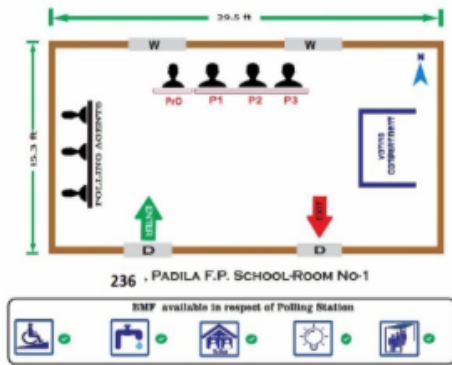

নির্বাচক নিবন্ধন আধিকারিকের স্বাক্ষর

Nazri Naksha

Google Map View

Polling Station Building Front View

Polling Station Front View

Cad View

Key MAP View

1 নাম : শকুমণী উরাও স্বামীর নাম: বাংকু উরাও বাড়ির নং : n0040 বয়স : 67 লিঙ্গ : মহিলা ফটো উপলব্ধ	WB/06/036/414281	2 নাম : বংকেশর উরাও পিতার নাম: বুধুরাম উরাও বাড়ির নং : n0113 বয়স : 28 লিঙ্গ : পুরুষ ফটো উপলব্ধ	RFR1755982	3 নাম : সমি উরাও স্বামীর নাম: গোপাল উরাও বাড়ির নং : n0037 বয়স : 66 লিঙ্গ : মহিলা ফটো উপলব্ধ	WB/06/036/414254
4 নাম : রামিয়া উরাও স্বামীর নাম: জংলু উরাও বাড়ির নং : n0079 বয়স : 41 লিঙ্গ : মহিলা ফটো উপলব্ধ	BPM2171502	5 নাম : কিশোরী উরাও স্বামীর নাম: নরেন উরাও বাড়ির নং : n0058 বয়স : 35 লিঙ্গ : মহিলা ফটো উপলব্ধ	RFR1396522	6 নাম : বাবুন উরাও পিতার নাম: বধুরাম উরাও বাড়ির নং : n0021 বয়স : 31 লিঙ্গ : পুরুষ ফটো উপলব্ধ	RFR1755727
7 নাম : বাবুজীত উরাও পিতার নাম: বুদ্ধিনাথ উরাও বাড়ির নং : n0042 বয়স : 29 লিঙ্গ : পুরুষ ফটো উপলব্ধ	RFR1600758	8 নাম : শুকোমনী উরাও স্বামীর নাম: লোধা উরাও বাড়ির নং : n0031 বয়স : 69 লিঙ্গ : মহিলা ফটো উপলব্ধ	WB/06/036/414355	9 নাম : সুরেন উরাও পিতার নাম: গন্দরো উরাও বাড়ির নং : n0067 বয়স : 63 লিঙ্গ : পুরুষ ফটো উপলব্ধ	WB/06/036/414217
10 নাম : সমরা উরাও পিতার নাম: রাম উরাও বাড়ির নং : n0058 বয়স : 76 লিঙ্গ : পুরুষ ফটো উপলব্ধ	WB/06/036/414100	11 নাম : সুমতী এক্কা(উরাও) স্বামীর নাম: যোগেন উরাও বাড়ির নং : n0067 বয়স : 39 লিঙ্গ : মহিলা ফটো উপলব্ধ	RFR1028505	12 নাম : রঞ্জন উরাও পিতার নাম: সুনীল উরাও বাড়ির নং : N001 বয়স : 26 লিঙ্গ : পুরুষ ফটো উপলব্ধ	RFR2116168
13 নাম : মিনতী উরাও স্বামীর নাম: যতীন্দ্রনাথ উরাও বাড়ির নং : n0026 বয়স : 51 লিঙ্গ : মহিলা ফটো উপলব্ধ	WB/06/036/414248	14 নাম : দীপক উরাও মায়ের নাম: জানতী উরাও বাড়ির নং : n0013 বয়স : 37 লিঙ্গ : পুরুষ ফটো উপলব্ধ	BPM2332716	15 নাম : নরেন উরাও পিতার নাম: বিষ্ণু উরাও বাড়ির নং : n0014 বয়স : 66 লিঙ্গ : পুরুষ ফটো উপলব্ধ	WB/06/036/414323
16 নাম : দুখু উরাও পিতার নাম: লাধু উরাও বাড়ির নং : n0007 বয়স : 51 লিঙ্গ : পুরুষ ফটো উপলব্ধ	WB/06/036/414448	17 নাম : বুদ্ধিনাথ উরাও পিতার নাম: রাম উরাও বাড়ির নং : n0043 বয়স : 66 লিঙ্গ : পুরুষ ফটো উপলব্ধ	WB/06/036/414487	18 নাম : রাহুল উরাও পিতার নাম: বিষ্ণু উরাও বাড়ির নং : n0285 বয়স : 27 লিঙ্গ : পুরুষ ফটো উপলব্ধ	RFR1831528
19 নাম : চাম্পা উরাও পিতার নাম: ত্রোতোয়া উরাও বাড়ির নং : n0044 বয়স : 58 লিঙ্গ : পুরুষ ফটো উপলব্ধ	WB/06/036/414041	20 নাম : ইয়েসিয়া মিজী স্বামীর নাম: পর্বত উরাও বাড়ির নং : n0040 বয়স : 42 লিঙ্গ : মহিলা ফটো উপলব্ধ	RFR1028513	21 নাম : তরন উরাও পিতার নাম: শুকরা উরাও বাড়ির নং : n0042 বয়স : 38 লিঙ্গ : পুরুষ ফটো উপলব্ধ	BPM2263713
22 নাম : বরন উরাও পিতার নাম: রমনী উরাও বাড়ির নং : n0042 বয়স : 31 লিঙ্গ : পুরুষ ফটো উপলব্ধ	RFR1519172	23 নাম : আলল উরাও পিতার নাম: চরু উরাও বাড়ির নং : n0008 বয়স : 41 লিঙ্গ : পুরুষ ফটো উপলব্ধ	RFR1122340	24 নাম : বসুন্ধরা ভূইয়া উরাও স্বামীর নাম: মিলন উরাও বাড়ির নং : n0075 বয়স : 35 লিঙ্গ : মহিলা ফটো উপলব্ধ	RFR1755826
25 নাম : বৈশাকু টিগ্যা পিতার নাম: বধু টিগ্যা বাড়ির নং : n0043 বয়স : 55 লিঙ্গ : পুরুষ ফটো উপলব্ধ	RFR1755834	26 নাম : চানমনী উরাও স্বামীর নাম: চাম্পা উরাও বাড়ির নং : n0044 বয়স : 52 লিঙ্গ : মহিলা ফটো উপলব্ধ	WB/06/036/414155	27 নাম : শান্তিবালা উরাও পিতার নাম: মাংরা উরাও বাড়ির নং : n0056 বয়স : 51 লিঙ্গ : মহিলা ফটো উপলব্ধ	WB/06/036/414237
28 নাম : অনুমতি উরাও পিতার নাম: মাংরা উরাও বাড়ির নং : n0056 বয়স : 49 লিঙ্গ : মহিলা ফটো উপলব্ধ	BPM2046837	29 নাম : সুদেব উরাও পিতার নাম: কান্দরু উরাও বাড়ির নং : n0312 বয়স : 34 লিঙ্গ : পুরুষ ফটো উপলব্ধ	RFR1853530	30 নাম : পিংকি উরাও পিতার নাম: নরেন উরাও বাড়ির নং : N0014 বয়স : 26 লিঙ্গ : মহিলা ফটো উপলব্ধ	RFR1853605