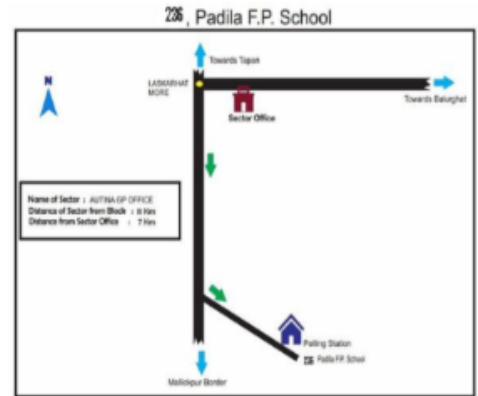

নির্বাচক নিবন্ধন আধিকারিকের স্বাক্ষর

Nazri Naksha

Google Map View

Polling Station Building Front View

Polling Station Front View

Cad View

Key MAP View

1 নাম : শকুমণী উরাও স্বামীর নাম: বাংকু উরাও বাড়ির নং : n0040 বয়স : 67 লিঙ্গ : মহিলা ফটো উপলব্ধ	WB/06/036/414281	2 নাম : বংকেশর উরাও পিতার নাম: বুধুরাম উরাও বাড়ির নং : n0113 বয়স : 28 লিঙ্গ : পুরুষ ফটো উপলব্ধ	RFR1755982	3 নাম : সমি উরাও স্বামীর নাম: গোপাল উরাও বাড়ির নং : n0037 বয়স : 66 লিঙ্গ : মহিলা ফটো উপলব্ধ	WB/06/036/414254
4 নাম : রামিয়া উরাও স্বামীর নাম: জংলু উরাও বাড়ির নং : n0079 বয়স : 41 লিঙ্গ : মহিলা ফটো উপলব্ধ	BPM2171502	5 নাম : কিশোরী উরাও স্বামীর নাম: নরেন উরাও বাড়ির নং : n0058 বয়স : 35 লিঙ্গ : মহিলা ফটো উপলব্ধ	RFR1396522	6 নাম : বাবুন উরাও পিতার নাম: বধুরাম উরাও বাড়ির নং : n0021 বয়স : 31 লিঙ্গ : পুরুষ ফটো উপলব্ধ	RFR1755727
7 নাম : বাবুজীত উরাও পিতার নাম: বুদ্ধিনাথ উরাও বাড়ির নং : n0042 বয়স : 29 লিঙ্গ : পুরুষ ফটো উপলব্ধ	RFR1600758	8 নাম : শুকোমনী উরাও স্বামীর নাম: লোধা উরাও বাড়ির নং : n0031 বয়স : 69 লিঙ্গ : মহিলা ফটো উপলব্ধ	WB/06/036/414355	9 নাম : সুরেন উরাও পিতার নাম: গন্দরো উরাও বাড়ির নং : n0067 বয়স : 63 লিঙ্গ : পুরুষ ফটো উপলব্ধ	WB/06/036/414217
10 নাম : সমরা উরাও পিতার নাম: রাম উরাও বাড়ির নং : n0058 বয়স : 76 লিঙ্গ : পুরুষ ফটো উপলব্ধ	WB/06/036/414100	11 নাম : সুমতী এক্কা(উরাও) স্বামীর নাম: যোগেন উরাও বাড়ির নং : n0067 বয়স : 39 লিঙ্গ : মহিলা ফটো উপলব্ধ	RFR1028505	12 নাম : রঞ্জন উরাও পিতার নাম: সুনীল উরাও বাড়ির নং : N001 বয়স : 26 লিঙ্গ : পুরুষ ফটো উপলব্ধ	RFR2116168
13 নাম : মিনতী উরাও স্বামীর নাম: যতীন্দ্রনাথ উরাও বাড়ির নং : n0026 বয়স : 51 লিঙ্গ : মহিলা ফটো উপলব্ধ	WB/06/036/414248	14 নাম : দীপক উরাও মায়ের নাম: জানতী উরাও বাড়ির নং : n0013 বয়স : 37 লিঙ্গ : পুরুষ ফটো উপলব্ধ	BPM2332716	15 নাম : নরেন উরাও পিতার নাম: বিষ্ণু উরাও বাড়ির নং : n0014 বয়স : 66 লিঙ্গ : পুরুষ ফটো উপলব্ধ	WB/06/036/414323
16 নাম : দুখু উরাও পিতার নাম: লাধু উরাও বাড়ির নং : n0007 বয়স : 51 লিঙ্গ : পুরুষ ফটো উপলব্ধ	WB/06/036/414448	17 নাম : বুদ্ধিনাথ উরাও পিতার নাম: রাম উরাও বাড়ির নং : n0043 বয়স : 66 লিঙ্গ : পুরুষ ফটো উপলব্ধ	WB/06/036/414487	18 নাম : রাহুল উরাও পিতার নাম: বিষ্ণু উরাও বাড়ির নং : n0285 বয়স : 27 লিঙ্গ : পুরুষ ফটো উপলব্ধ	RFR1831528
19 নাম : চাম্পা উরাও পিতার নাম: ত্রোতোয়া উরাও বাড়ির নং : n0044 বয়স : 58 লিঙ্গ : পুরুষ ফটো উপলব্ধ	WB/06/036/414041	20 নাম : ইয়েসিয়া মিজী স্বামীর নাম: পর্বত উরাও বাড়ির নং : n0040 বয়স : 42 লিঙ্গ : মহিলা ফটো উপলব্ধ	RFR1028513	21 নাম : তরন উরাও পিতার নাম: শুকরা উরাও বাড়ির নং : n0042 বয়স : 38 লিঙ্গ : পুরুষ ফটো উপলব্ধ	BPM2263713
22 নাম : বরন উরাও পিতার নাম: রমনী উরাও বাড়ির নং : n0042 বয়স : 31 লিঙ্গ : পুরুষ ফটো উপলব্ধ	RFR1519172	23 নাম : আলল উরাও পিতার নাম: চরু উরাও বাড়ির নং : n0008 বয়স : 41 লিঙ্গ : পুরুষ ফটো উপলব্ধ	RFR1122340	24 নাম : বসুন্ধরা ভূইয়া উরাও স্বামীর নাম: মিলন উরাও বাড়ির নং : n0075 বয়স : 35 লিঙ্গ : মহিলা ফটো উপলব্ধ	RFR1755826
25 নাম : বৈশাকু টিগ্যা পিতার নাম: বধু টিগ্যা বাড়ির নং : n0043 বয়স : 55 লিঙ্গ : পুরুষ ফটো উপলব্ধ	RFR1755834	26 নাম : চানমনী উরাও স্বামীর নাম: চাম্পা উরাও বাড়ির নং : n0044 বয়স : 52 লিঙ্গ : মহিলা ফটো উপলব্ধ	WB/06/036/414155	27 নাম : শান্তিবালা উরাও পিতার নাম: মাংরা উরাও বাড়ির নং : n0056 বয়স : 51 লিঙ্গ : মহিলা ফটো উপলব্ধ	WB/06/036/414237
28 নাম : অনুমতি উরাও পিতার নাম: মাংরা উরাও বাড়ির নং : n0056 বয়স : 49 লিঙ্গ : মহিলা ফটো উপলব্ধ	BPM2046837	29 নাম : সুদেব উরাও পিতার নাম: কান্দরু উরাও বাড়ির নং : n0312 বয়স : 34 লিঙ্গ : পুরুষ ফটো উপলব্ধ	RFR1853530	30 নাম : পিংকি উরাও পিতার নাম: নরেন উরাও বাড়ির নং : N0014 বয়স : 26 লিঙ্গ : মহিলা ফটো উপলব্ধ	RFR1853605