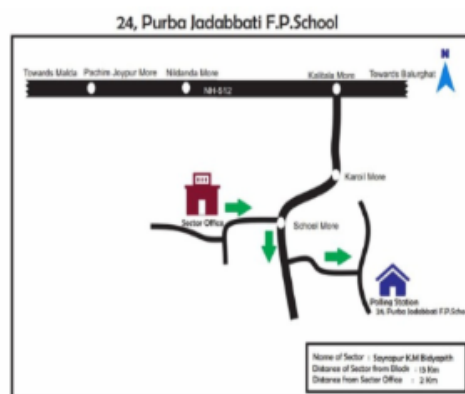

নির্বাচক নিবন্ধন আধিকারিকের স্বাক্ষর

Nazri Naksha

Google Map View

Polling Station Building Front View

Polling Station Front View

Cad View

Key MAP View

1 নাম : শেফালী চক্রবর্তী স্বামীর নাম: সুনীল চক্রবর্তী বাড়ির নং : n0112 বয়স : 68 লিঙ্গ : মহিলা	WB/06/035/591081	2 নাম : সমীর চক্রবর্তী পিতার নাম: সুনীল চক্রবর্তী বাড়ির নং : n0112 বয়স : 39 লিঙ্গ : পুরুষ	LPZ2753234	3 নাম : আশারানী দাস স্বামীর নাম: রতন দাস বাড়ির নং : n0077 বয়স : 69 লিঙ্গ : মহিলা	WB/06/035/591296
4 নাম : মমতা দাস স্বামীর নাম: তরুন দাস বাড়ির নং : n0077 বয়স : 39 লিঙ্গ : মহিলা	RFR1130798	5 নাম : গোপাল দাস পিতার নাম: রতন দাস বাড়ির নং : n0077 বয়স : 37 লিঙ্গ : পুরুষ	RFR0096099	6 নাম : জিতেন দাস পিতার নাম: কালীদাস দাস বাড়ির নং : n0081 বয়স : 73 লিঙ্গ : পুরুষ	WB/06/035/591110
7 নাম : প্রদীপ দাস পিতার নাম: জীতেন দাস বাড়ির নং : n0081 বয়স : 35 লিঙ্গ : পুরুষ	RFR1050939	8 নাম : অর্পিতা সরকার(দাস) স্বামীর নাম: সনাতন দাস বাড়ির নং : বয়স : 34 লিঙ্গ : মহিলা	RFR1200930	9 নাম : দিলীপ দাস পিতার নাম: জীতেন দাস বাড়ির নং : n0081 বয়স : 37 লিঙ্গ : পুরুষ	RFR0096123
10 নাম : উজ্জ্বলা হালদার(দাস) স্বামীর নাম: গৌতম দাস বাড়ির নং : n0127 বয়স : 42 লিঙ্গ : মহিলা	RFR1050384	11 নাম : অরুণ দাস পিতার নাম: রতন দাস বাড়ির নং : N0000 বয়স : 43 লিঙ্গ : পুরুষ	RFR2083699	12 নাম : শ্যামা দাস স্বামীর নাম: অরুন দাস বাড়ির নং : n0077 বয়স : 41 লিঙ্গ : মহিলা	RFR1050400
13 নাম : কাকলি দাস স্বামীর নাম: গোপাল দাস বাড়ির নং : n0234 বয়স : 35 লিঙ্গ : মহিলা	RFR1050418	14 নাম : লক্ষ্মীরানী দাস স্বামীর নাম: জীতেন দাস বাড়ির নং : n0081 বয়স : 65 লিঙ্গ : মহিলা	WB/06/035/591890	15 নাম : সৌম্যাদীপ দাস মায়ের নাম: অর্পিতা সরকার দাস বাড়ির নং : n0077 বয়স : 25 লিঙ্গ : পুরুষ	RFR2083756
16 নাম : তোতন দাস মায়ের নাম: মমতা দাস বাড়ির নং : এন0077 বয়স : 24 লিঙ্গ : পুরুষ	RFR2243673	17 নাম : দীপক দাস পিতার নাম: জীতেন দাস বাড়ির নং : n0081 বয়স : 29 লিঙ্গ : পুরুষ	RFR1536218	18 নাম : গৌতম দাস পিতার নাম: ভবতোষ দাস বাড়ির নং : n0127 বয়স : 49 লিঙ্গ : পুরুষ	LPZ1909894
19 নাম : উত্তম দাস পিতার নাম: ভবতোষ দাস বাড়ির নং : n0127 বয়স : 45 লিঙ্গ : পুরুষ	LPZ2524023	20 নাম : স্বপ্না বর্মন দাস স্বামীর নাম: উত্তম দাস বাড়ির নং : এন0127 বয়স : 31 লিঙ্গ : মহিলা	RFR2345569	21 নাম : তিথি দাস পিতার নাম: গৌতম দাস বাড়ির নং : এন0127 বয়স : 20 লিঙ্গ : মহিলা	RFR2352979
22 নাম : বিউটি প্রামাণিক স্বামীর নাম: গোপেশ সরকার বাড়ির নং : মন0056 বয়স : 23 লিঙ্গ : মহিলা	RFR2154078	23 নাম : মনোরঞ্জন পোদ্দার পিতার নাম: উপেন পোদ্দার বাড়ির নং : n0102 বয়স : 37 লিঙ্গ : পুরুষ	RFR0096644	24 নাম : মাধাই পোদ্দার পিতার নাম: ক্ষেত্রমোহন পোদ্দার বাড়ির নং : n0103 বয়স : 61 লিঙ্গ : পুরুষ	RFR2313971
25 নাম : দিপালী ভৌমিক(পোদ্দার) স্বামীর নাম: সোনাই পোদ্দার বাড়ির নং : n0102 বয়স : 30 লিঙ্গ : মহিলা	RFR1673631	26 নাম : সুদেব পোদ্দার পিতার নাম: যতীন্দ্র নাথ পোদ্দার বাড়ির নং : n0120 বয়স : 39 লিঙ্গ : পুরুষ	RFR0096701	27 নাম : প্রদীপ পোদ্দার পিতার নাম: যতীন্দ্র নাথ পোদ্দার বাড়ির নং : n0120 বয়স : 37 লিঙ্গ : পুরুষ	RFR0096719
28 নাম : অমৃত পোদ্দার পিতার নাম: মাধাই পোদ্দার বাড়ির নং : 103 বয়স : 27 লিঙ্গ : পুরুষ	RFR1785690	29 নাম : রাকেশ পোদ্দার পিতার নাম: পরেশ পোদ্দার বাড়ির নং : এন0102 বয়স : 24 লিঙ্গ : পুরুষ	RFR2154094	30 নাম : কাজলী পোদ্দার স্বামীর নাম: মাধাই পোদ্দার বাড়ির নং : n0103 বয়স : 56 লিঙ্গ : মহিলা	RFR2313989