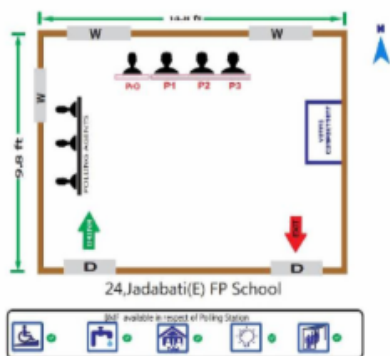

নির্বাচক নিবন্ধন আধিকারিকের স্বাক্ষর

Nazri Naksha

Google Map View

Polling Station Building Front View

Polling Station Front View

Cad View

Key MAP View

1 নাম : শেফালী চক্রবর্তী স্বামীর নাম: সুনীল চক্রবর্তী বাড়ির নং : n0112 বয়স : 68 লিঙ্গ : মহিলা	WB/06/035/591081	2 নাম : সমীর চক্রবর্তী পিতার নাম: সুনীল চক্রবর্তী বাড়ির নং : n0112 বয়স : 39 লিঙ্গ : পুরুষ	LPZ2753234	3 নাম : আশারানী দাস স্বামীর নাম: রতন দাস বাড়ির নং : n0077 বয়স : 69 লিঙ্গ : মহিলা	WB/06/035/591296
4 নাম : মমতা দাস স্বামীর নাম: তরুন দাস বাড়ির নং : n0077 বয়স : 39 লিঙ্গ : মহিলা	RFR1130798	5 নাম : গোপাল দাস পিতার নাম: রতন দাস বাড়ির নং : n0077 বয়স : 37 লিঙ্গ : পুরুষ	RFR0096099	6 নাম : জিতেন দাস পিতার নাম: কালীদাস দাস বাড়ির নং : n0081 বয়স : 73 লিঙ্গ : পুরুষ	WB/06/035/591110
7 নাম : প্রদীপ দাস পিতার নাম: জীতেন দাস বাড়ির নং : n0081 বয়স : 35 লিঙ্গ : পুরুষ	RFR1050939	8 নাম : অর্পিতা সরকার(দাস) স্বামীর নাম: সনাতন দাস বাড়ির নং : বয়স : 34 লিঙ্গ : মহিলা	RFR1200930	9 নাম : দিলীপ দাস পিতার নাম: জীতেন দাস বাড়ির নং : n0081 বয়স : 37 লিঙ্গ : পুরুষ	RFR0096123
10 নাম : উজ্জ্বলা হালদার(দাস) স্বামীর নাম: গৌতম দাস বাড়ির নং : n0127 বয়স : 42 লিঙ্গ : মহিলা	RFR1050384	11 নাম : অরুণ দাস পিতার নাম: রতন দাস বাড়ির নং : N0000 বয়স : 43 লিঙ্গ : পুরুষ	RFR2083699	12 নাম : শ্যামা দাস স্বামীর নাম: অরুন দাস বাড়ির নং : n0077 বয়স : 41 লিঙ্গ : মহিলা	RFR1050400
13 নাম : কাকলি দাস স্বামীর নাম: গোপাল দাস বাড়ির নং : n0234 বয়স : 35 লিঙ্গ : মহিলা	RFR1050418	14 নাম : লক্ষ্মীরানী দাস স্বামীর নাম: জীতেন দাস বাড়ির নং : n0081 বয়স : 65 লিঙ্গ : মহিলা	WB/06/035/591890	15 নাম : সৌম্যাদীপ দাস মায়ের নাম: অর্পিতা সরকার দাস বাড়ির নং : n0077 বয়স : 25 লিঙ্গ : পুরুষ	RFR2083756
16 নাম : তোতন দাস মায়ের নাম: মমতা দাস বাড়ির নং : এন0077 বয়স : 24 লিঙ্গ : পুরুষ	RFR2243673	17 নাম : দীপক দাস পিতার নাম: জীতেন দাস বাড়ির নং : n0081 বয়স : 29 লিঙ্গ : পুরুষ	RFR1536218	18 নাম : গৌতম দাস পিতার নাম: ভবতোষ দাস বাড়ির নং : n0127 বয়স : 49 লিঙ্গ : পুরুষ	LPZ1909894
19 নাম : উত্তম দাস পিতার নাম: ভবতোষ দাস বাড়ির নং : n0127 বয়স : 45 লিঙ্গ : পুরুষ	LPZ2524023	20 নাম : স্বপ্না বর্মন দাস স্বামীর নাম: উত্তম দাস বাড়ির নং : এন0127 বয়স : 31 লিঙ্গ : মহিলা	RFR2345569	21 নাম : তিথি দাস পিতার নাম: গৌতম দাস বাড়ির নং : এন0127 বয়স : 20 লিঙ্গ : মহিলা	RFR2352979
22 নাম : বিউটি প্রামাণিক স্বামীর নাম: গোপেশ সরকার বাড়ির নং : মন0056 বয়স : 23 লিঙ্গ : মহিলা	RFR2154078	23 নাম : মনোরঞ্জন পোদ্দার পিতার নাম: উপেন পোদ্দার বাড়ির নং : n0102 বয়স : 37 লিঙ্গ : পুরুষ	RFR0096644	24 নাম : মাধাই পোদ্দার পিতার নাম: ক্ষেত্রমোহন পোদ্দার বাড়ির নং : n0103 বয়স : 61 লিঙ্গ : পুরুষ	RFR2313971
25 নাম : দিপালী ভৌমিক(পোদ্দার) স্বামীর নাম: সোনাই পোদ্দার বাড়ির নং : n0102 বয়স : 30 লিঙ্গ : মহিলা	RFR1673631	26 নাম : সুদেব পোদ্দার পিতার নাম: যতীন্দ্র নাথ পোদ্দার বাড়ির নং : n0120 বয়স : 39 লিঙ্গ : পুরুষ	RFR0096701	27 নাম : প্রদীপ পোদ্দার পিতার নাম: যতীন্দ্র নাথ পোদ্দার বাড়ির নং : n0120 বয়স : 37 লিঙ্গ : পুরুষ	RFR0096719
28 নাম : অমৃত পোদ্দার পিতার নাম: মাধাই পোদ্দার বাড়ির নং : 103 বয়স : 27 লিঙ্গ : পুরুষ	RFR1785690	29 নাম : রাকেশ পোদ্দার পিতার নাম: পরেশ পোদ্দার বাড়ির নং : এন0102 বয়স : 24 লিঙ্গ : পুরুষ	RFR2154094	30 নাম : কাজলী পোদ্দার স্বামীর নাম: মাধাই পোদ্দার বাড়ির নং : n0103 বয়স : 56 লিঙ্গ : মহিলা	RFR2313989