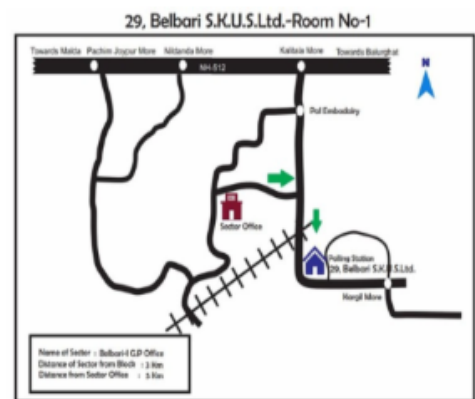

নির্বাচক নিবন্ধন আধিকারিকের স্বাক্ষর

Nazri Naksha

Google Map View

Polling Station Building Front View

Polling Station Front View

Cad View

Key MAP View

1 নাম : লিপি রানী অধিকারী স্বামীর নাম: গোপেশ চন্দ্র অধিকারী বাড়ির নং : n0124 বয়স : 46 লিঙ্গ : মহিলা	LPZ2596948 ফটো উপলব্ধ	2 নাম : গোপেশ চন্দ্র অধিকারী পিতার নাম: গণেশ চন্দ্র অধিকারী বাড়ির নং : n0124 বয়স : 48 লিঙ্গ : পুরুষ	LPZ2485688 ফটো উপলব্ধ	3 নাম : আকাশ অধিকারী পিতার নাম: গোপেশ অধিকারী বাড়ির নং : এন001 বয়স : 20 লিঙ্গ : পুরুষ	RFR2355808 ফটো উপলব্ধ
4 নাম : সুমতি অধিকারী স্বামীর নাম: হররঞ্জন অধিকারী বাড়ির নং : n0298 বয়স : 41 লিঙ্গ : মহিলা	RFR1299015 ফটো উপলব্ধ	5 নাম : অমিত অধিকারী পিতার নাম: হরিহর অধিকারী বাড়ির নং : এন0206 বয়স : 25 লিঙ্গ : পুরুষ	RFR2160687 ফটো উপলব্ধ	6 নাম : সম্পা চক্রবর্তী(সরকার) স্বামীর নাম: প্রদীপ সরকার বাড়ির নং : n0326 বয়স : 46 লিঙ্গ : মহিলা	RFR1537265 ফটো উপলব্ধ
7 নাম : ধীরেন দাস পিতার নাম: বটেশ্বর দাস বাড়ির নং : n0424 বয়স : 57 লিঙ্গ : পুরুষ	RFR1875103 ফটো উপলব্ধ	8 নাম : সঞ্জিত দাস পিতার নাম: পিংকু দাস বাড়ির নং : এন00 বয়স : 25 লিঙ্গ : পুরুষ	RFR1923432 ফটো উপলব্ধ	Q 9 নাম : সুমন দাস পিতার নাম: মনু দাস বাড়ির নং : 308 বয়স : 23 লিঙ্গ : পুরুষ	RFR2160497 ফটো উপলব্ধ
10 নাম : রুপা রায় স্বামীর নাম: পিন্টু রায় বাড়ির নং : নং-97 বয়স : 25 লিঙ্গ : মহিলা	RFR2128379 ফটো উপলব্ধ	Q 11 নাম : সুজন দাস পিতার নাম: মনু দাস বাড়ির নং : n0308 বয়স : 30 লিঙ্গ : পুরুষ	RFR1874833 ফটো উপলব্ধ	12 নাম : সাধনা সুপ্রধর দাস স্বামীর নাম: সুজন দাস বাড়ির নং : এন0025 বয়স : 23 লিঙ্গ : মহিলা	RFR2160372 ফটো উপলব্ধ
Q 13 নাম : লক্ষী দাস(বর্মন) স্বামীর নাম: সুবল বর্মন বাড়ির নং : বয়স : 37 লিঙ্গ : মহিলা	RFR1875145 ফটো উপলব্ধ	14 নাম : দিপিকা রায় স্বামীর নাম: গজেন্দ্রনাথ রায় বাড়ির নং : নং-82 বয়স : 25 লিঙ্গ : মহিলা	RFR2128684 ফটো উপলব্ধ	15 নাম : বিকাশ পাল পিতার নাম: দীনবন্ধু পাল বাড়ির নং : n0345 বয়স : 30 লিঙ্গ : পুরুষ	RFR1786896 ফটো উপলব্ধ
16 নাম : অনিতা পাল স্বামীর নাম: সঞ্জিত পাল বাড়ির নং : n0340 বয়স : 27 লিঙ্গ : মহিলা	RFR1786854 ফটো উপলব্ধ	17 নাম : তাপসী পাল স্বামীর নাম: মানিক পাল বাড়ির নং : n0433 বয়স : 38 লিঙ্গ : মহিলা	RFR1875194 ফটো উপলব্ধ	18 নাম : সবিতা পাল স্বামীর নাম: বাসুদেব পাল বাড়ির নং : n0129 বয়স : 42 লিঙ্গ : মহিলা	LPZ2257897 ফটো উপলব্ধ
19 নাম : নিতাই পাল পিতার নাম: গণেশ পাল বাড়ির নং : n0277 বয়স : 30 লিঙ্গ : পুরুষ	RFR1414010 ফটো উপলব্ধ	20 নাম : ঝুমুরি পাল স্বামীর নাম: করুনা পাল বাড়ির নং : n0297 বয়স : 53 লিঙ্গ : মহিলা	RFR1414002 ফটো উপলব্ধ	21 নাম : তাপসী পাল স্বামীর নাম: নব কুমার পাল বাড়ির নং : 276 বয়স : 25 লিঙ্গ : মহিলা	RFR2160679 ফটো উপলব্ধ
22 নাম : তাপসী সরকার পাল স্বামীর নাম: রনজিৎ পাল বাড়ির নং : n0120 বয়স : 41 লিঙ্গ : মহিলা	LPZ2596658 ফটো উপলব্ধ	23 নাম : ঝরনা পোদ্দার পিতার নাম: রতন পোদ্দার বাড়ির নং : এন0177 বয়স : 22 লিঙ্গ : মহিলা	RFR2294247 ফটো উপলব্ধ	24 নাম : বিফল পোদ্দার স্বামীর নাম: রতন পোদ্দার বাড়ির নং : n0177 বয়স : 40 লিঙ্গ : মহিলা	RFR1298892 ফটো উপলব্ধ
25 নাম : রতন পোদ্দার পিতার নাম: জামিনি পোদ্দার বাড়ির নং : n0371 বয়স : 52 লিঙ্গ : পুরুষ	RFR1202449 ফটো উপলব্ধ	26 নাম : বিজেন বর্মন পিতার নাম: রামলাল বর্মন বাড়ির নং : n0371 বয়স : 56 লিঙ্গ : পুরুষ	RFR1875020 ফটো উপলব্ধ	27 নাম : রুপালী বর্মন স্বামীর নাম: তাপস রায় বাড়ির নং : নং-199 বয়স : 26 লিঙ্গ : মহিলা	RFR2128411 ফটো উপলব্ধ
28 নাম : পম্পা বর্মন স্বামীর নাম: মিত্তন বর্মন বাড়ির নং : n0371 বয়স : 31 লিঙ্গ : মহিলা	RFR1414838 ফটো উপলব্ধ	29 নাম : প্রতাপ রায় পিতার নাম: কালিচরন রায় বাড়ির নং : নং-64 বয়স : 24 লিঙ্গ : পুরুষ	RFR2128445 ফটো উপলব্ধ	30 নাম : বার্না ভূইমালী(দাস) স্বামীর নাম: ধীরেন দাস বাড়ির নং : n0425 বয়স : 42 লিঙ্গ : মহিলা	RFR1875111 ফটো উপলব্ধ