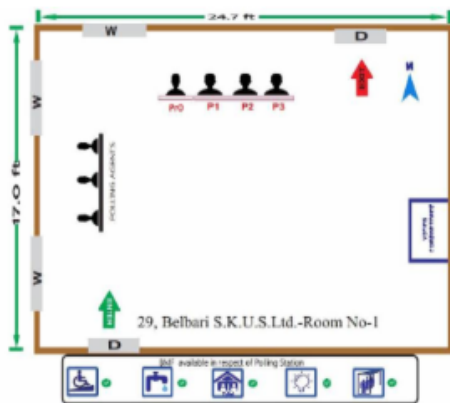

নির্বাচক নিবন্ধন আধিকারিকের স্বাক্ষর

Nazri Naksha

Google Map View

Polling Station Building Front View

Polling Station Front View

Cad View

Key MAP View

1 নাম : লিপি রানী অধিকারী স্বামীর নাম: গোপেশ চন্দ্র অধিকারী বাড়ির নং : n0124 বয়স : 46 লিঙ্গ : মহিলা	LPZ2596948 ফটো উপলব্ধ	2 নাম : গোপেশ চন্দ্র অধিকারী পিতার নাম: গণেশ চন্দ্র অধিকারী বাড়ির নং : n0124 বয়স : 48 লিঙ্গ : পুরুষ	LPZ2485688 ফটো উপলব্ধ	3 নাম : আকাশ অধিকারী পিতার নাম: গোপেশ অধিকারী বাড়ির নং : এন001 বয়স : 20 লিঙ্গ : পুরুষ	RFR2355808 ফটো উপলব্ধ
4 নাম : সুমতি অধিকারী স্বামীর নাম: হররঞ্জন অধিকারী বাড়ির নং : n0298 বয়স : 41 লিঙ্গ : মহিলা	RFR1299015 ফটো উপলব্ধ	5 নাম : অমিত অধিকারী পিতার নাম: হরিহর অধিকারী বাড়ির নং : এন0206 বয়স : 25 লিঙ্গ : পুরুষ	RFR2160687 ফটো উপলব্ধ	6 নাম : সম্পা চক্রবর্তী(সরকার) স্বামীর নাম: প্রদীপ সরকার বাড়ির নং : n0326 বয়স : 46 লিঙ্গ : মহিলা	RFR1537265 ফটো উপলব্ধ
7 নাম : ধীরেন দাস পিতার নাম: বটেশ্বর দাস বাড়ির নং : n0424 বয়স : 57 লিঙ্গ : পুরুষ	RFR1875103 ফটো উপলব্ধ	8 নাম : সঞ্জিত দাস পিতার নাম: পিংকু দাস বাড়ির নং : এন00 বয়স : 25 লিঙ্গ : পুরুষ	RFR1923432 ফটো উপলব্ধ	Q 9 নাম : সুমন দাস পিতার নাম: মনু দাস বাড়ির নং : 308 বয়স : 23 লিঙ্গ : পুরুষ	RFR2160497 ফটো উপলব্ধ
10 নাম : রুপা রায় স্বামীর নাম: পিন্টু রায় বাড়ির নং : নং-97 বয়স : 25 লিঙ্গ : মহিলা	RFR2128379 ফটো উপলব্ধ	Q 11 নাম : সুজন দাস পিতার নাম: মনু দাস বাড়ির নং : n0308 বয়স : 30 লিঙ্গ : পুরুষ	RFR1874833 ফটো উপলব্ধ	12 নাম : সাধনা সুপ্রধর দাস স্বামীর নাম: সুজন দাস বাড়ির নং : এন0025 বয়স : 23 লিঙ্গ : মহিলা	RFR2160372 ফটো উপলব্ধ
Q 13 নাম : লক্ষী দাস(বর্মন) স্বামীর নাম: সুবল বর্মন বাড়ির নং : বয়স : 37 লিঙ্গ : মহিলা	RFR1875145 ফটো উপলব্ধ	14 নাম : দিপিকা রায় স্বামীর নাম: গজেন্দ্রনাথ রায় বাড়ির নং : নং-82 বয়স : 25 লিঙ্গ : মহিলা	RFR2128684 ফটো উপলব্ধ	15 নাম : বিকাশ পাল পিতার নাম: দীনবন্ধু পাল বাড়ির নং : n0345 বয়স : 30 লিঙ্গ : পুরুষ	RFR1786896 ফটো উপলব্ধ
16 নাম : অনিতা পাল স্বামীর নাম: সঞ্জিত পাল বাড়ির নং : n0340 বয়স : 27 লিঙ্গ : মহিলা	RFR1786854 ফটো উপলব্ধ	17 নাম : তাপসী পাল স্বামীর নাম: মানিক পাল বাড়ির নং : n0433 বয়স : 38 লিঙ্গ : মহিলা	RFR1875194 ফটো উপলব্ধ	18 নাম : সবিতা পাল স্বামীর নাম: বাসুদেব পাল বাড়ির নং : n0129 বয়স : 42 লিঙ্গ : মহিলা	LPZ2257897 ফটো উপলব্ধ
19 নাম : নিতাই পাল পিতার নাম: গণেশ পাল বাড়ির নং : n0277 বয়স : 30 লিঙ্গ : পুরুষ	RFR1414010 ফটো উপলব্ধ	20 নাম : ঝুমুরি পাল স্বামীর নাম: করুনা পাল বাড়ির নং : n0297 বয়স : 53 লিঙ্গ : মহিলা	RFR1414002 ফটো উপলব্ধ	21 নাম : তাপসী পাল স্বামীর নাম: নব কুমার পাল বাড়ির নং : 276 বয়স : 25 লিঙ্গ : মহিলা	RFR2160679 ফটো উপলব্ধ
22 নাম : তাপসী সরকার পাল স্বামীর নাম: রনজিৎ পাল বাড়ির নং : n0120 বয়স : 41 লিঙ্গ : মহিলা	LPZ2596658 ফটো উপলব্ধ	23 নাম : ঝরনা পোদ্দার পিতার নাম: রতন পোদ্দার বাড়ির নং : এন0177 বয়স : 22 লিঙ্গ : মহিলা	RFR2294247 ফটো উপলব্ধ	24 নাম : বিফল পোদ্দার স্বামীর নাম: রতন পোদ্দার বাড়ির নং : n0177 বয়স : 40 লিঙ্গ : মহিলা	RFR1298892 ফটো উপলব্ধ
25 নাম : রতন পোদ্দার পিতার নাম: জামিনি পোদ্দার বাড়ির নং : n0371 বয়স : 52 লিঙ্গ : পুরুষ	RFR1202449 ফটো উপলব্ধ	26 নাম : বিজেন বর্মন পিতার নাম: রামলাল বর্মন বাড়ির নং : n0371 বয়স : 56 লিঙ্গ : পুরুষ	RFR1875020 ফটো উপলব্ধ	27 নাম : রুপালী বর্মন স্বামীর নাম: তাপস রায় বাড়ির নং : নং-199 বয়স : 26 লিঙ্গ : মহিলা	RFR2128411 ফটো উপলব্ধ
28 নাম : পম্পা বর্মন স্বামীর নাম: মিত্তন বর্মন বাড়ির নং : n0371 বয়স : 31 লিঙ্গ : মহিলা	RFR1414838 ফটো উপলব্ধ	29 নাম : প্রতাপ রায় পিতার নাম: কালিচরন রায় বাড়ির নং : নং-64 বয়স : 24 লিঙ্গ : পুরুষ	RFR2128445 ফটো উপলব্ধ	30 নাম : বার্না ভূইমালী(দাস) স্বামীর নাম: ধীরেন দাস বাড়ির নং : n0425 বয়স : 42 লিঙ্গ : মহিলা	RFR1875111 ফটো উপলব্ধ