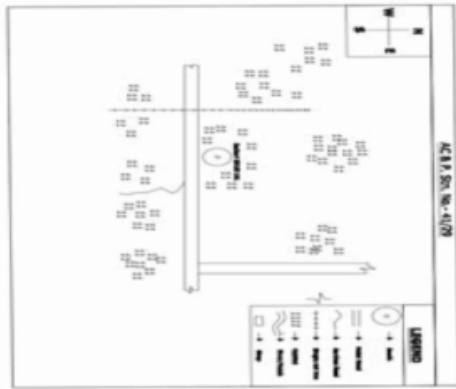

Nazri Naksha