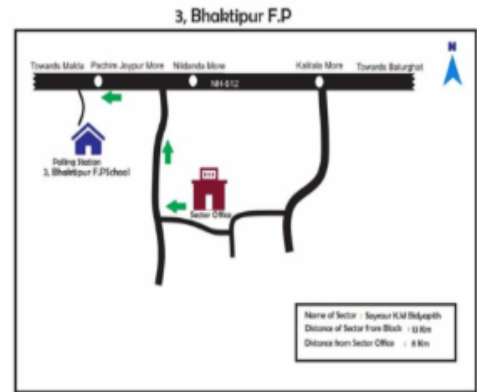

নির্বাচক নিবন্ধন আধিকারিকের স্বাক্ষর

Nazri Naksha

Google Map View

Polling Station Building Front View

Polling Station Front View

Cad View

Key MAP View

1 নাম : মল্লিকা বিবি স্বামীর নাম: আজ্ঞেত আলি বাড়ির নং : n0028 বয়স : 40 লিঙ্গ : মহিলা	LPZ2512010 ফটো উপলব্ধ	2 নাম : সেলিনা স্বামীর নাম: মকলেসুর রহমান বাড়ির নং : n0028 বয়স : 35 লিঙ্গ : মহিলা	RFR1191816 ফটো উপলব্ধ	3 নাম : নারগিস বেগম স্বামীর নাম: মানিকুল আলম বাড়ির নং : n0042 বয়স : 39 লিঙ্গ : মহিলা	LPZ2812121 ফটো উপলব্ধ
4 নাম : ফরাত আলি পিতার নাম: মঞ্জেদ আলি বাড়ির নং : 062 বয়স : 20 লিঙ্গ : পুরুষ	RFR2327567 ফটো উপলব্ধ	5 নাম : বেগম বিবি স্বামীর নাম: রহিমউদ্দিন মিয়া বাড়ির নং : n0025 বয়স : 69 লিঙ্গ : মহিলা	WB/06/035/558475 ফটো উপলব্ধ	6 নাম : মানিকুল আলম মিয়া পিতার নাম: আব্দুর রশিদ মিয়া বাড়ির নং : n0042 বয়স : 43 লিঙ্গ : পুরুষ	LPZ2174274 ফটো উপলব্ধ
7 নাম : মাসপুতা বেওয়া স্বামীর নাম: ইদ্রিশ আলী বাড়ির নং : n0042 বয়স : 66 লিঙ্গ : মহিলা	RFR2152569 ফটো উপলব্ধ	8 নাম : আজহারুল ইসলাম পিতার নাম: কমরুদ্দিন আহমেদ বাড়ির নং : n0038 বয়স : 48 লিঙ্গ : পুরুষ	RFR2056950 ফটো উপলব্ধ	9 নাম : মোজাহার হোসেন পিতার নাম: আবু তাহের মিয়া বাড়ির নং : n0036 বয়স : 53 লিঙ্গ : পুরুষ	RFR1984582 ফটো উপলব্ধ
10 নাম : সাদেকুল ইসলাম পিতার নাম: ইসমাইল মিয়া বাড়ির নং : n0042 বয়স : 41 লিঙ্গ : পুরুষ	LPZ2602779 ফটো উপলব্ধ	11 নাম : রায়ধনী মন্ডল (সরকার) স্বামীর নাম: খুসিমাহন সরকার বাড়ির নং : n0017 বয়স : 36 লিঙ্গ : মহিলা	RFR1191675 ফটো উপলব্ধ	12 নাম : মনজেদ আলী পিতার নাম: অছিমদ্দিন আলী বাড়ির নং : n0028 বয়স : 54 লিঙ্গ : পুরুষ	LPZ2174282 ফটো উপলব্ধ
13 নাম : মরিয়ম বেওয়া স্বামীর নাম: ইলিয়াস মিয়া বাড়ির নং : n0017 বয়স : 79 লিঙ্গ : মহিলা	WB/06/035/558228 ফটো উপলব্ধ	14 নাম : আবদুর রজ্জাক পিতার নাম: আব্দুর রশিদ মিয়া বাড়ির নং : n0042 বয়স : 45 লিঙ্গ : পুরুষ	LPZ1821347 ফটো উপলব্ধ	15 নাম : বাসেত আলী পিতার নাম: অছিমদ্দিন মিয়া বাড়ির নং : n0028 বয়স : 53 লিঙ্গ : পুরুষ	LPZ1101989 ফটো উপলব্ধ
16 নাম : আব্দুল লতিফ পিতার নাম: বাসেত আলী বাড়ির নং : n0028 বয়স : 36 লিঙ্গ : পুরুষ	RFR1041409 ফটো উপলব্ধ	17 নাম : জামিন লেপা স্বামীর নাম: আব্দুল লতিফ বাড়ির নং : n0028 বয়স : 31 লিঙ্গ : মহিলা	RBT1498435 ফটো উপলব্ধ	18 নাম : ফেরদৌসী বিবি স্বামীর নাম: মনজেদ আলী বাড়ির নং : n0028 বয়স : 39 লিঙ্গ : মহিলা	LPZ2602845 ফটো উপলব্ধ
19 নাম : জাহানারা বিবি স্বামীর নাম: জসিমউদ্দিন মিয়া বাড়ির নং : n0040 বয়স : 71 লিঙ্গ : মহিলা	RFR2433514 ফটো উপলব্ধ	20 নাম : রাহেনাবানু বেওয়া স্বামীর নাম: ইসমাইল মিয়া বাড়ির নং : n0005 বয়স : 86 লিঙ্গ : মহিলা	WB/06/035/558415 ফটো উপলব্ধ	21 নাম : ইসমোতারা বেগম স্বামীর নাম: সাদেকুল ইসলাম বাড়ির নং : n0042 বয়স : 39 লিঙ্গ : মহিলা	LPZ2602860 ফটো উপলব্ধ
22 নাম : সামসুন নেহার বিবি স্বামীর নাম: নরুল ইসলাম বাড়ির নং : n0148 বয়স : 57 লিঙ্গ : মহিলা	LPZ2512077 ফটো উপলব্ধ	23 নাম : আজ্ঞেত আলী পিতার নাম: অছিমদ্দিন মিয়া বাড়ির নং : n0028 বয়স : 45 লিঙ্গ : পুরুষ	LPZ2511996 ফটো উপলব্ধ	24 নাম : মনোয়ারা বিবি স্বামীর নাম: ইউসুফ আলী বাড়ির নং : n0046 বয়স : 63 লিঙ্গ : মহিলা	WB/06/035/558289 ফটো উপলব্ধ
25 নাম : আব্দুল সামাত পিতার নাম: বাসেত আলী বাড়ির নং : n0028 বয়স : 32 লিঙ্গ : পুরুষ	RFR1191691 ফটো উপলব্ধ	26 নাম : মকলেসুর রহমান পিতার নাম: অছিমদ্দিন মিয়া বাড়ির নং : n0028 বয়স : 41 লিঙ্গ : পুরুষ	LPZ2512002 ফটো উপলব্ধ	27 নাম : নারগিস পরভীন স্বামীর নাম: আবদুর রাজ্জাক বাড়ির নং : n0042 বয়স : 40 লিঙ্গ : মহিলা	LPZ2602837 ফটো উপলব্ধ
28 নাম : কোহিনুর বিবি স্বামীর নাম: বাসেত আলী বাড়ির নং : n0028 বয়স : 49 লিঙ্গ : মহিলা	WB/06/035/558487 ফটো উপলব্ধ	29 নাম : ফরিদা ইয়াসমিন স্বামীর নাম: মোজাহার হোসেন বাড়ির নং : n0038 বয়স : 45 লিঙ্গ : মহিলা	LPZ2812071 ফটো উপলব্ধ	30 নাম : মহসেনা বিবি স্বামীর নাম: মহিদুর রহমান বাড়ির নং : n0014 বয়স : 53 লিঙ্গ : মহিলা	WB/06/035/558223 ফটো উপলব্ধ