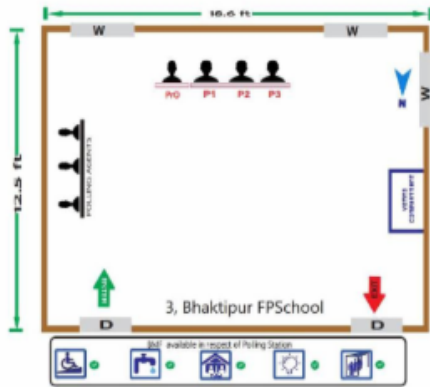

নির্বাচক নিবন্ধন আধিকারিকের স্বাক্ষর

Nazri Naksha

Google Map View

Polling Station Building Front View

Polling Station Front View

Cad View

Key MAP View

1 নাম : মল্লিকা বিবি স্বামীর নাম: আজ্ঞেত আলি বাড়ির নং : n0028 বয়স : 40 লিঙ্গ : মহিলা	LPZ2512010 ফটো উপলব্ধ	2 নাম : সেলিনা স্বামীর নাম: মকলেসুর রহমান বাড়ির নং : n0028 বয়স : 35 লিঙ্গ : মহিলা	RFR1191816 ফটো উপলব্ধ	3 নাম : নারগিস বেগম স্বামীর নাম: মানিকুল আলম বাড়ির নং : n0042 বয়স : 39 লিঙ্গ : মহিলা	LPZ2812121 ফটো উপলব্ধ
4 নাম : ফরাত আলি পিতার নাম: মঞ্জেদ আলি বাড়ির নং : 062 বয়স : 20 লিঙ্গ : পুরুষ	RFR2327567 ফটো উপলব্ধ	5 নাম : বেগম বিবি স্বামীর নাম: রহিমউদ্দিন মিয়া বাড়ির নং : n0025 বয়স : 69 লিঙ্গ : মহিলা	WB/06/035/558475 ফটো উপলব্ধ	6 নাম : মানিকুল আলম মিয়া পিতার নাম: আব্দুর রশিদ মিয়া বাড়ির নং : n0042 বয়স : 43 লিঙ্গ : পুরুষ	LPZ2174274 ফটো উপলব্ধ
7 নাম : মাসপুতা বেওয়া স্বামীর নাম: ইদ্রিশ আলী বাড়ির নং : n0042 বয়স : 66 লিঙ্গ : মহিলা	RFR2152569 ফটো উপলব্ধ	8 নাম : আজহারুল ইসলাম পিতার নাম: কমরুদ্দিন আহমেদ বাড়ির নং : n0038 বয়স : 48 লিঙ্গ : পুরুষ	RFR2056950 ফটো উপলব্ধ	9 নাম : মোজাহার হোসেন পিতার নাম: আবু তাহের মিয়া বাড়ির নং : n0036 বয়স : 53 লিঙ্গ : পুরুষ	RFR1984582 ফটো উপলব্ধ
10 নাম : সাদেকুল ইসলাম পিতার নাম: ইসমাইল মিয়া বাড়ির নং : n0042 বয়স : 41 লিঙ্গ : পুরুষ	LPZ2602779 ফটো উপলব্ধ	11 নাম : রায়ধনী মন্ডল (সরকার) স্বামীর নাম: খুসিমাহন সরকার বাড়ির নং : n0017 বয়স : 36 লিঙ্গ : মহিলা	RFR1191675 ফটো উপলব্ধ	12 নাম : মনজেদ আলী পিতার নাম: অছিমদ্দিন আলী বাড়ির নং : n0028 বয়স : 54 লিঙ্গ : পুরুষ	LPZ2174282 ফটো উপলব্ধ
13 নাম : মরিয়ম বেওয়া স্বামীর নাম: ইলিয়াস মিয়া বাড়ির নং : n0017 বয়স : 79 লিঙ্গ : মহিলা	WB/06/035/558228 ফটো উপলব্ধ	14 নাম : আবদুর রজ্জাক পিতার নাম: আব্দুর রশিদ মিয়া বাড়ির নং : n0042 বয়স : 45 লিঙ্গ : পুরুষ	LPZ1821347 ফটো উপলব্ধ	15 নাম : বাসেত আলী পিতার নাম: অছিমদ্দিন মিয়া বাড়ির নং : n0028 বয়স : 53 লিঙ্গ : পুরুষ	LPZ1101989 ফটো উপলব্ধ
16 নাম : আব্দুল লতিফ পিতার নাম: বাসেত আলী বাড়ির নং : n0028 বয়স : 36 লিঙ্গ : পুরুষ	RFR1041409 ফটো উপলব্ধ	17 নাম : জামিন লেপা স্বামীর নাম: আব্দুল লতিফ বাড়ির নং : n0028 বয়স : 31 লিঙ্গ : মহিলা	RBT1498435 ফটো উপলব্ধ	18 নাম : ফেরদৌসী বিবি স্বামীর নাম: মনজেদ আলী বাড়ির নং : n0028 বয়স : 39 লিঙ্গ : মহিলা	LPZ2602845 ফটো উপলব্ধ
19 নাম : জাহানারা বিবি স্বামীর নাম: জসিমউদ্দিন মিয়া বাড়ির নং : n0040 বয়স : 71 লিঙ্গ : মহিলা	RFR2433514 ফটো উপলব্ধ	20 নাম : রাহেনাবানু বেওয়া স্বামীর নাম: ইসমাইল মিয়া বাড়ির নং : n0005 বয়স : 86 লিঙ্গ : মহিলা	WB/06/035/558415 ফটো উপলব্ধ	21 নাম : ইসমোতারা বেগম স্বামীর নাম: সাদেকুল ইসলাম বাড়ির নং : n0042 বয়স : 39 লিঙ্গ : মহিলা	LPZ2602860 ফটো উপলব্ধ
22 নাম : সামসুন নেহার বিবি স্বামীর নাম: নরুল ইসলাম বাড়ির নং : n0148 বয়স : 57 লিঙ্গ : মহিলা	LPZ2512077 ফটো উপলব্ধ	23 নাম : আজ্ঞেত আলী পিতার নাম: অছিমদ্দিন মিয়া বাড়ির নং : n0028 বয়স : 45 লিঙ্গ : পুরুষ	LPZ2511996 ফটো উপলব্ধ	24 নাম : মনোয়ারা বিবি স্বামীর নাম: ইউসুফ আলী বাড়ির নং : n0046 বয়স : 63 লিঙ্গ : মহিলা	WB/06/035/558289 ফটো উপলব্ধ
25 নাম : আব্দুল সামাত পিতার নাম: বাসেত আলী বাড়ির নং : n0028 বয়স : 32 লিঙ্গ : পুরুষ	RFR1191691 ফটো উপলব্ধ	26 নাম : মকলেসুর রহমান পিতার নাম: অছিমদ্দিন মিয়া বাড়ির নং : n0028 বয়স : 41 লিঙ্গ : পুরুষ	LPZ2512002 ফটো উপলব্ধ	27 নাম : নারগিস পরভীন স্বামীর নাম: আবদুর রাজ্জাক বাড়ির নং : n0042 বয়স : 40 লিঙ্গ : মহিলা	LPZ2602837 ফটো উপলব্ধ
28 নাম : কোহিনুর বিবি স্বামীর নাম: বাসেত আলী বাড়ির নং : n0028 বয়স : 49 লিঙ্গ : মহিলা	WB/06/035/558487 ফটো উপলব্ধ	29 নাম : ফরিদা ইয়াসমিন স্বামীর নাম: মোজাহার হোসেন বাড়ির নং : n0038 বয়স : 45 লিঙ্গ : মহিলা	LPZ2812071 ফটো উপলব্ধ	30 নাম : মহসেনা বিবি স্বামীর নাম: মহিদুর রহমান বাড়ির নং : n0014 বয়স : 53 লিঙ্গ : মহিলা	WB/06/035/558223 ফটো উপলব্ধ