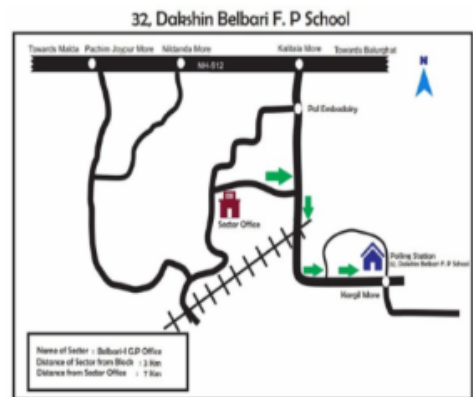

Key MAP View